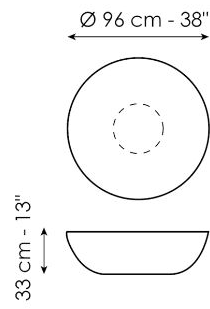

## Planet

Width: 96cm  
Depth: 96cm  
Height: 33cm

## Planet light

Width: 96cm  
Depth: 96cm  
Height: 33cm

## Big planet

Width: 117cm  
Depth: 117cm  
Height: 25cm

## Big planet light

Width: 117cm  
Depth: 117cm  
Height: 25cm