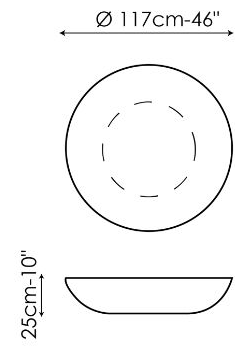

## Planet

Width: 96cm  
Depth: 96cm  
Height: 33cm

## Planet light

Width: 96cm  
Depth: 96cm  
Height: 33cm

## Big planet

Width: 117cm  
Depth: 117cm  
Height: 25cm

## Big planet light

Width: 117cm  
Depth: 117cm  
Height: 25cm