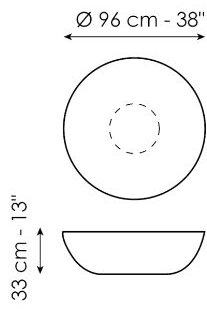

## Planet

Width: 96cm  
Depth: 96cm  
Height: 33cm

## Planet light

Width: 96cm  
Depth: 96cm  
Height: 33cm

## Big planet

Width: 117cm  
Depth: 117cm  
Height: 25cm

## Big planet light

Width: 117cm  
Depth: 117cm  
Height: 25cm