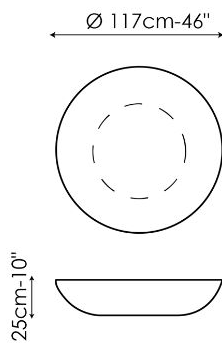

## Planet

Width: 96cm  
Depth: 96cm  
Height: 33cm

## Planet light

Width: 96cm  
Depth: 96cm  
Height: 33cm

## Big planet

Width: 117cm  
Depth: 117cm  
Height: 25cm

## Big planet light

Width: 117cm  
Depth: 117cm  
Height: 25cm