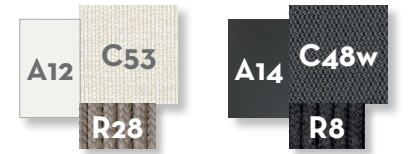

Width	Depth	Height	H. seat	H. cushion
101	101	66	41	22

SOFA CX / CODE: CORCX

Width	Depth	Height	H. seat	H. cushion
90	101	66	41	22

SOFA LONGUE DX / CODE: CORLONDx

Width	Depth	Height	H. seat	H. cushion
101	190	66	41	22

SOFA LONGUE SX / CODE: CORLONSX

Width	Depth	Height	H. seat	H. cushion
101	190	66	41	22

POUF / CODE: CORPUF

Width	Depth	Height	H. cushion
90	90	41	22

LIVING ARMCHAIR / CODE: CORPLIV

Width	Depth	Height	H. seat	H. cushion
88	90	66	41	22