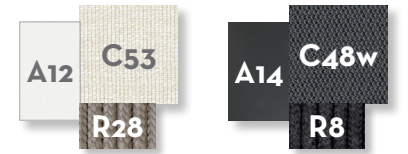

mélange beige

peach

blue ice

dark grey

warm white

SOFA / CODE: CORDIV

Width	Depth	Height	H. seat	H. cushion
180	90	66	41	22

SOFA CORNER / CODE: CORANG

Width	Depth	Height	H. seat	H. cushion
101	101	66	41	22

SOFA CX / CODE: CORCX

Width	Depth	Height	H. seat	H. cushion
90	101	66	41	22

SOFA LONGUE DX / CODE: CORLONDx

Width	Depth	Height	H. seat	H. cushion
101	190	66	41	22