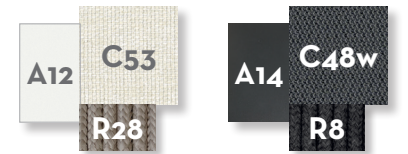

mélange beige

peach

blue ice

dark grey

warm white

SOFA / CODE: CORDIV

Width	Depth	Height	H. seat	H. cushion
180	90	66	41	22

SOFA CORNER / CODE: CORANG

Width	Depth	Height	H. seat	H. cushion
101	101	66	41	22

SOFA CX / CODE: CORCX

Width	Depth	Height	H. seat	H. cushion
90	101	66	41	22

SOFA LONGUE DX / CODE: CORLONDx

Width	Depth	Height	H. seat	H. cushion
101	190	66	41	22