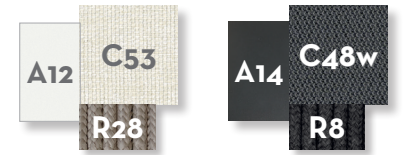

mélange beige

peach

blue ice

dark grey

warm white

SOFA / CODE: CORDIV

Width	Depth	Height	H. seat	H. cushion
180	90	66	41	22

SOFA CORNER / CODE: CORANG

Width	Depth	Height	H. seat	H. cushion
101	101	66	41	22

SOFA CX / CODE: CORCX

Width	Depth	Height	H. seat	H. cushion
90	101	66	41	22

SOFA LONGUE DX / CODE: CORLONDx

Width	Depth	Height	H. seat	H. cushion
101	190	66	41	22