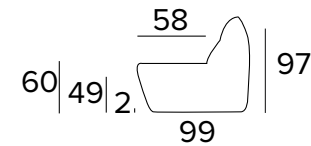

DIVANO FISSO 3 POSTI
3 SEATER FIXED SOFA

DIVANO LETTO 3 POSTI
3 SEATER SOFA BED

MATERASSO / MATTRESS
CM 140x197 / H 17

DIVANO FISSO MAXI
MAXI FIXED SOFA

DIVANO LETTO MAXI
MAXI SOFA BED

MATERASSO / MATTRESS
CM 160x197 / H 17