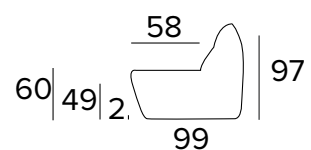

DIVANO FISSO 3 POSTI
3 SEATER FIXED SOFA

DIVANO LETTO 3 POSTI
3 SEATER SOFA BED

MATERASSO / MATTRESS
CM 140x197 / H 17

DIVANO FISSO MAXI
MAXI FIXED SOFA

DIVANO LETTO MAXI
MAXI SOFA BED

MATERASSO / MATTRESS
CM 160x197 / H 17