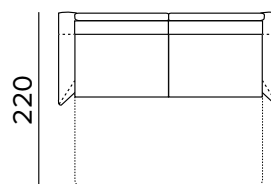

DIVANO FISSO 3 POSTI
3 SEATER FIXED SOFA

DIVANO LETTO 3 POSTI
3 SEATER SOFA BED

MATERASSO / MATTRESS
CM 140x197 / H 17

DIVANO FISSO MAXI
MAXI FIXED SOFA

DIVANO LETTO MAXI
MAXI SOFA BED

MATERASSO / MATTRESS
CM 160x197 / H 17