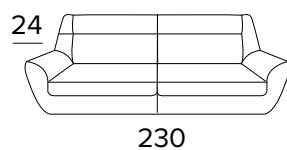

DIVANO FISSO 3 POSTI
3 SEATER FIXED SOFA

DIVANO LETTO 3 POSTI
3 SEATER SOFA BED

MATERASSO / MATTRESS
CM 140x197 / H 17

DIVANO FISSO MAXI
MAXI FIXED SOFA

DIVANO LETTO MAXI
MAXI SOFA BED

MATERASSO / MATTRESS
CM 160x197 / H 17