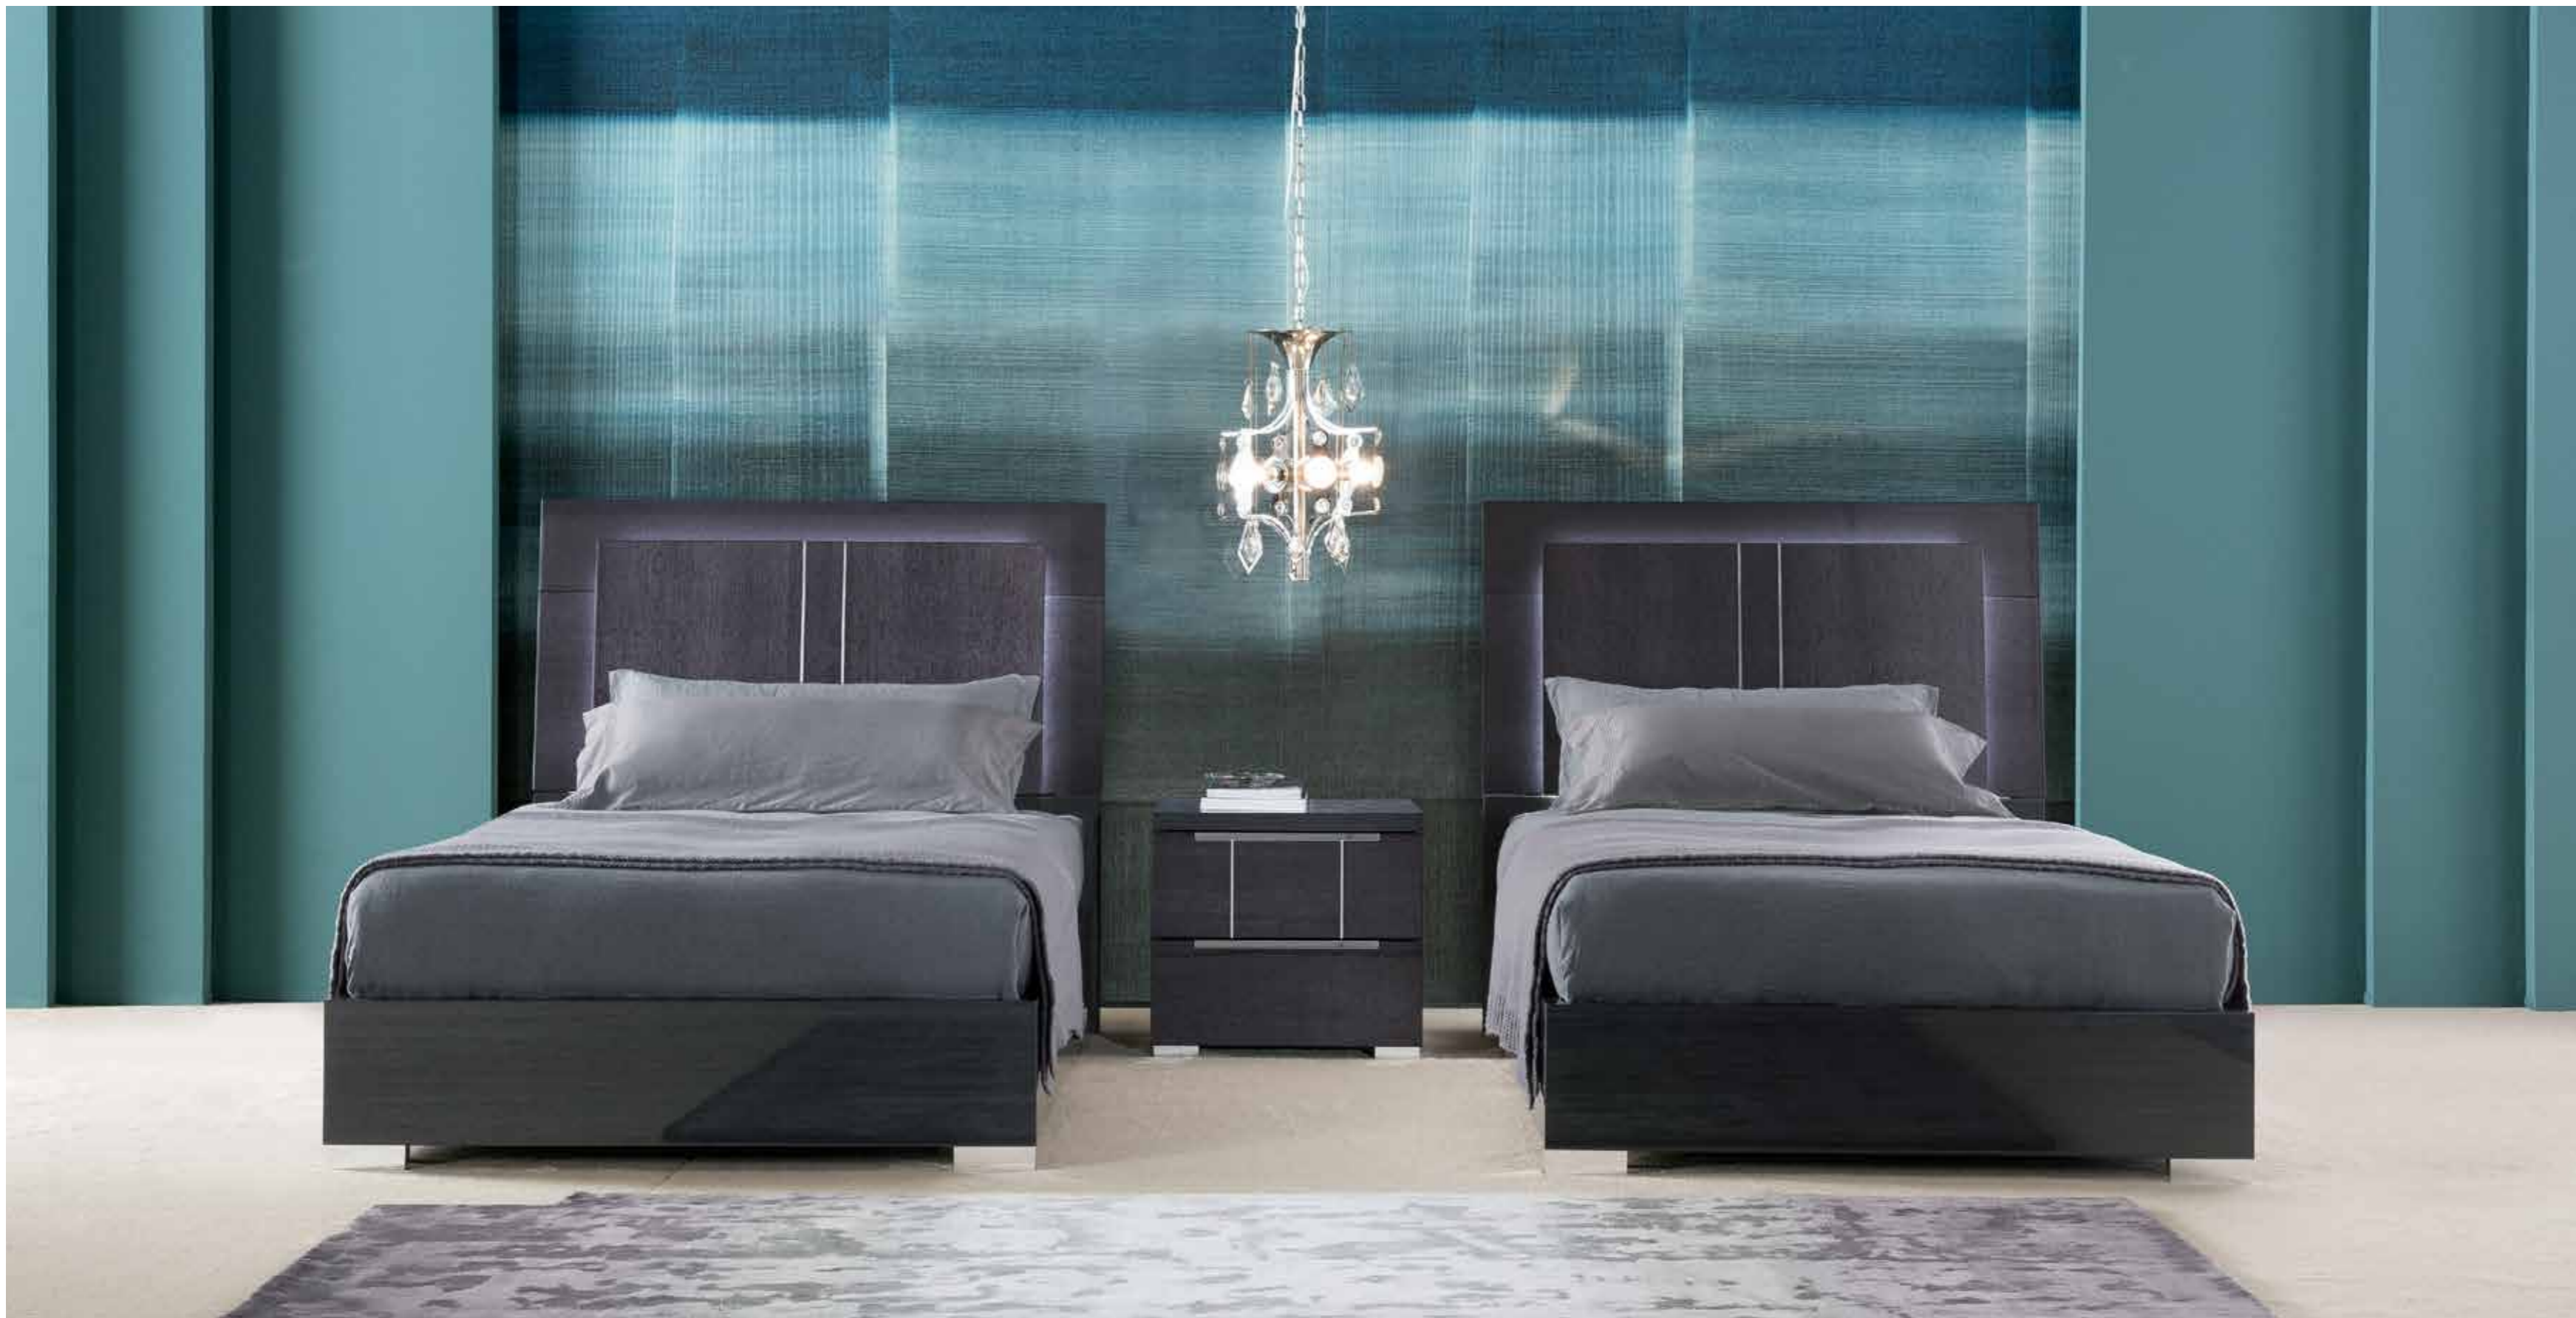

VERSILIA

Con i letti singoli Versilia diventa anche pratica cameretta o zona per ospiti.

With single beds, Versilia is also practical for a small bedroom or guest space.

Con las camas individuales, Versilia también se convierte en un cómodo dormitorio infantil o de invitados.

Avec les lits une place, Versilia devient également une pratique petite chambre à coucher ou une zone pour invités.

Die Einzelbetten von Versilia eignen sich auch für die praktische Einrichtung eines Kinder- oder Gästezimmers.

При использовании одиночных кроватей Versilia становится практичной детской комнатой или зоной для гостей.