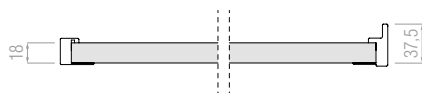

TRIS

Anta Scorrevole / Sliding Door

ITALIER

SEZIONE Anta

Door SECTION

Altezza fascia centrale
Height of central band

Finiture SCOCCA
BODY Finishes

ES / essenza
CE / colore eco
MR / materia

1337

Altezza
Height

2402

2530

- _ Dotazione interna: 1 ripiano strutturale sp.25, 2 tubi appendiabiti per vano.
- _ Le divisioni, i ripiani e le tramezze sono previsti in finitura interna.
- _ I tubi appendiabiti sono previsti in finitura titanio.