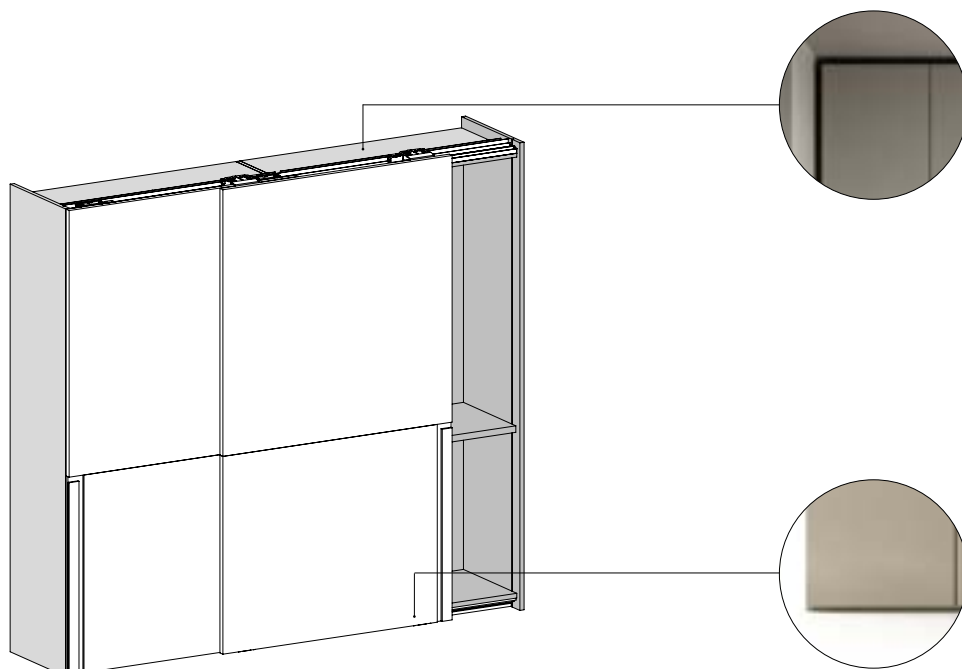

TRIS

Anta Scorrevole / Sliding Door

ITALIER

SEZIONE Anta

Door SECTION

Altezza fascia centrale
Height of central band

Finiture SCOCCA
BODY Finishes

ES / essenza
CE / colore eco
MR / materia

1337

Altezza
Height

2402

2530

- _ Dotazione interna: 1 ripiano strutturale sp.25, 2 tubi appendiabiti per vano.
- _ Le divisioni, i ripiani e le tramezze sono previsti in finitura interna.
- _ I tubi appendiabiti sono previsti in finitura titanio.

- _ Internal equipment: 1 structural shelve 25 thick, 2 clothes rails.
- _ The dividers, shelves and middle inserts come in the interior finish.
- _ The clothes rails come in the titanio finish.

Giunzioni scocca armadio per montaggio in nicchia facilitato

Tramezza

Wardrobes Partition

Cassettiera

Drawer Unit

Largh. (mm): 883
Widht (mm):

Ripiano Legno Sp.25

Thk.25 Wooden Shelf

Largh. (mm): 883, 1337
Widht (mm):