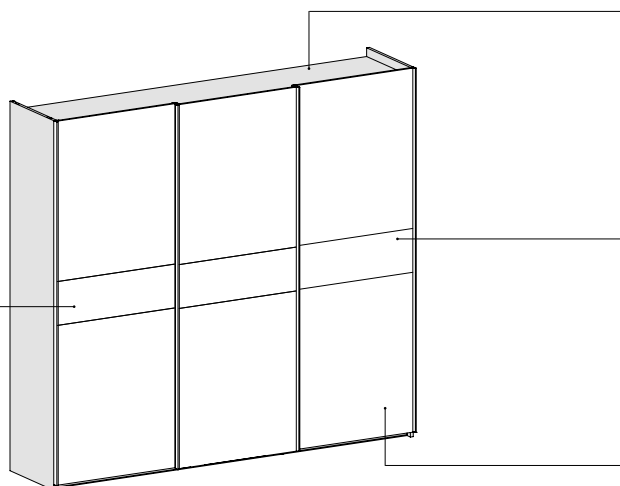

TRIS

Anta Scorrevole / Sliding Door

ITALIER

SEZIONE Anta

Door SECTION

Altezza fascia centrale
Height of central band

Finiture SCOCCA
BODY Finishes

ES / essenza
CE / colore eco
MR / materia

Finiture FASCIA
BAND Finishes

ES / essenza
CE / colore eco
MR / materia
SS / specchio

Finiture ANTE
DOORS Finishes

ES / essenza
CE / colore eco
MR / materia

MODULARITÀ Anta

Door MODULARITY

Larghezza
Width

883

1337

Altezza
Height

2402

2530

- _ Dotazione interna: 1 ripiano strutturale sp.25, 2 tubi appendiabiti per vano.
- _ Le divisioni, i ripiani e le tramezze sono previsti in finitura interna.
- _ I tubi appendiabiti sono previsti in finitura titanio.

- _ Internal equipment: 1 structural shelve 25 thick, 2 clothes rails.
- _ The dividers, shelves and middle inserts come in the interior finish.
- _ The clothes rails come in the titanio finish.

Giunzioni scocca armadio per montaggio in nicchia facilitato