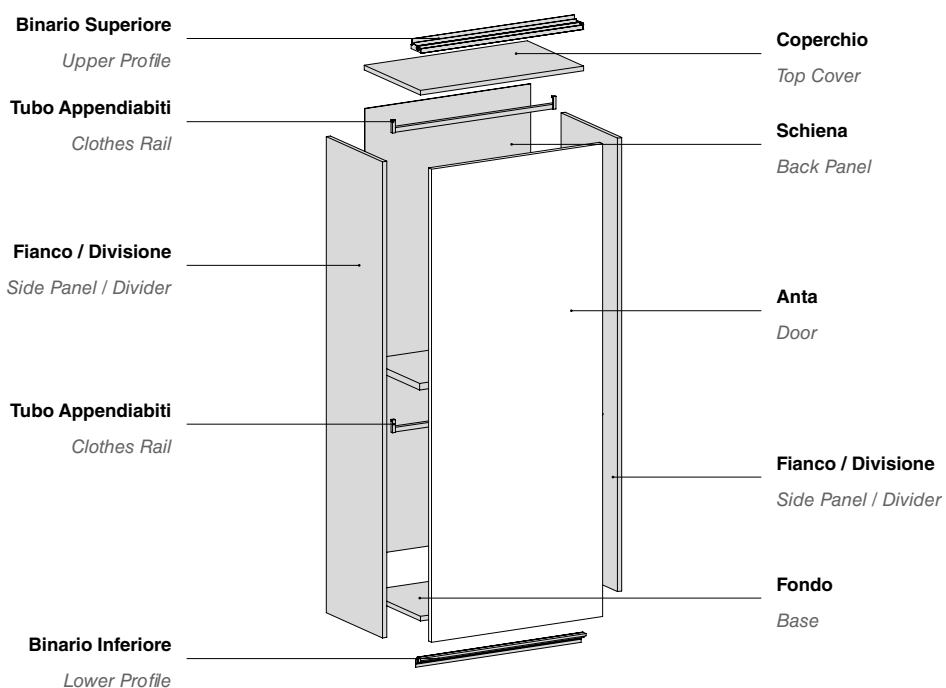

TRIS

Anta Scorrevole / Sliding Door

ITALIER

SEZIONE Anta

Door SECTION

Altezza fascia centrale
Height of central band

Finiture SCOCCA
BODY Finishes

ES / essenza
CE / colore eco
MR / materia

1337

Altezza
Height

2402

2530

- _ Dotazione interna: 1 ripiano strutturale sp.25, 2 tubi appendiabiti per vano.
- _ Le divisioni, i ripiani e le tramezze sono previsti in finitura interna.
- _ I tubi appendiabiti sono previsti in finitura titanio.

- _ Internal equipment: 1 structural shelve 25 thick, 2 clothes rails.
- _ The dividers, shelves and middle inserts come in the interior finish.
- _ The clothes rails come in the titanio finish.

Giunzioni scocca armadio per montaggio in nicchia facilitato