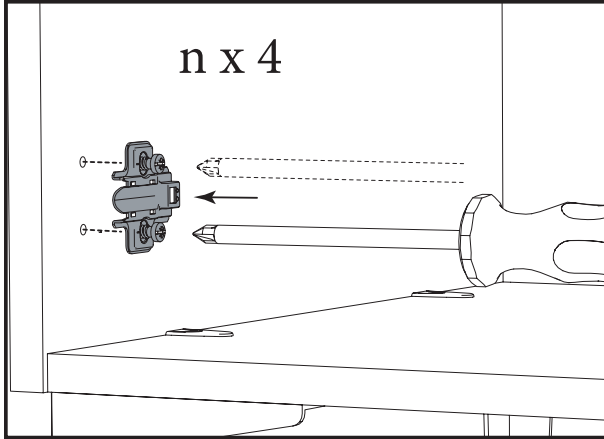

i (x4)

TSP Ø 3.5x16

h+i x 4

n (x4)

MPC04BA04

(+/- 2 mm)

(+/- 2 mm)

(+/- 2 mm)