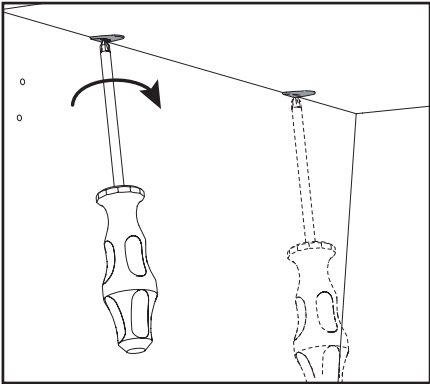

LUSSO DAY FIDIA DAY

YOU TUBE

WEB SITE

1

LEVELING TIPS

9

d (x12)

MPXVAR37

6

h (x8)

MPARLL029

i (x8)

TSP Ø 3.5x16

h+i x 8

h (x4)

MPARLL029

i (x4)

TSP Ø 3.5x16

h+i x 4

n (x4)

MPC04BA04

(+/- 2 mm)

(+/- 2 mm)

(+/- 2 mm)