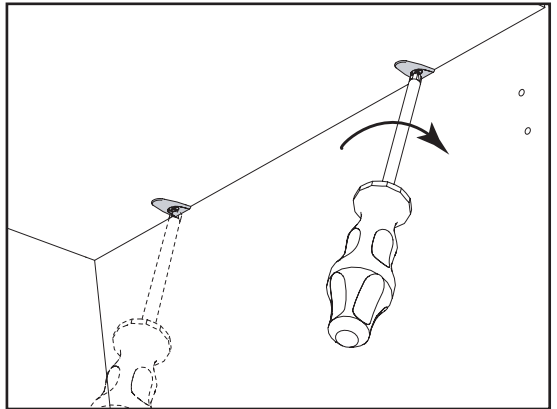

LUSSO DAY FIDIA DAY

YOU TUBE

WEB SITE

1

LEVELING TIPS

9

d (x12)

MPXVAR37

6

h (x8)

MPARLL029

i (x8)

TSP Ø 3.5x16

h+i x 8

h (x4)

MPARLL029

i (x4)

TSP Ø 3.5x16

h+i x 4

n (x4)

MPC04BA04

(+/- 2 mm)

(+/- 2 mm)

(+/- 2 mm)