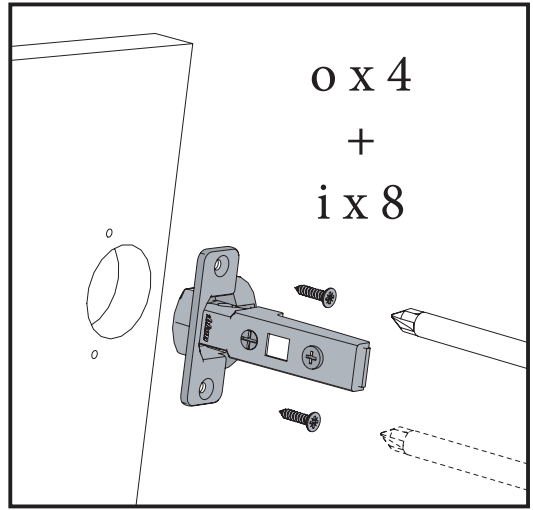

i (x4)

TSP Ø 3.5x16

h+i x 4

n (x4)

MPC04BA04

(+/- 2 mm)

(+/- 2 mm)

(+/- 2 mm)