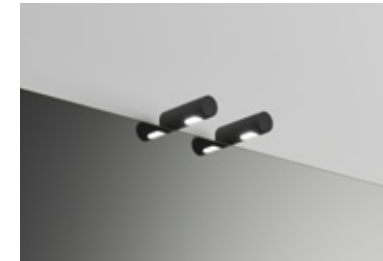

KNURLED LARGE BOX / SCATOLA LISCIA ALTA GODRONATA

MAGNIFYING MIRROR / SPECCHIO INGRANDITORE

AVAILABLE FINISHES / FINITURE DISPONIBILI

LAMPS Collection

Collezione Lampade

LAMPS Collection

Collezione Lampade

LAMPS ON THE MIRROR / LAMPADE SULLO SPECCHIO