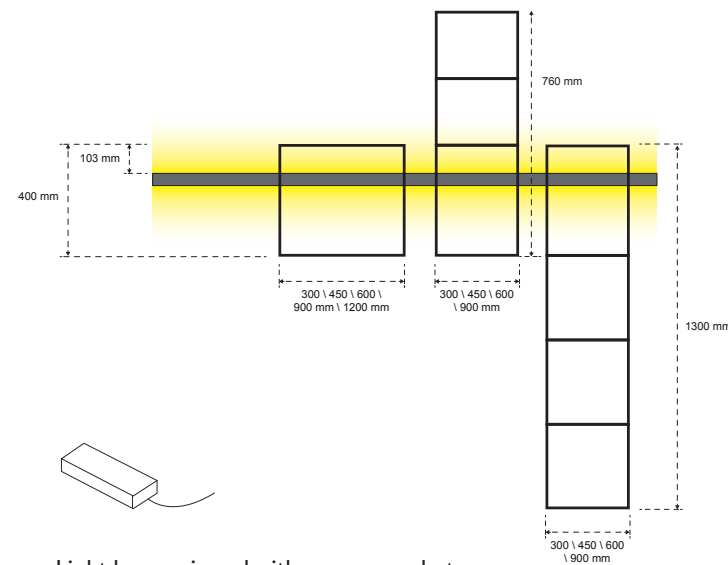

LINE accessories collections

Accessori LINE

APPLICATION EXAMPLES / ESEMPI DI APPLICAZIONE

Light bar equipped with power supply to be positioned on the back of the mirrors or inside the element with plug and USB.

Barra luminosa fornita di alimentatore da posizionare sul retro delle specchiere o all'interno dell'elemento con presa elettrica e USB.

ACCESSORIES / ACCESSORI

2 SCHUKO
2 USB

LINE accessories collections

Accessori LINE

HORIZONTAL AND VERTICAL MODULES / MODULI ORIZZONTALI E VERTICALI

Wall unit with open compartment
Pensile con vano a giorno

W 30/45/60 cm
H 40
D 15 cm

Wall unit with 2 open compartments
Pensile con 2 vani a giorno

W 90
H 40 cm
D 15 cm

W 120
H 40 cm
D 15 cm

Vertical wall unit with 3 open compartments
Pensile verticale con 3 vani a giorno

W 30/45/60/90 cm
H 76 cm
D 15 cm

Vertical wall unit with 4 open compartments
Pensile verticale con 4 vani a giorno

W 30/45/60/90 cm
H 130
D 15 cm

MODULES WITH GLASS DOOR "STOP SOL" / MODULI CON ANTE IN VETRO "STOP SOL"

W 90 cm
H 40
D 15 cm

Wall unit with 1 glass door and 2 open compartments
Pensile con 1 anta a vetro e 2 vani a giorno

W 45 cm
H 76
D 15 cm

Vertical wall unit with 1 glass door and 3 open compartments
Pensile verticale con 1 anta a vetro e 3 vani a giorno

W 30 cm
H 130
D 15 cm

Vertical wall unit with 1 glass door
Pensile verticale con 1 anta a vetro

W 30 cm
H 130
D 15 cm