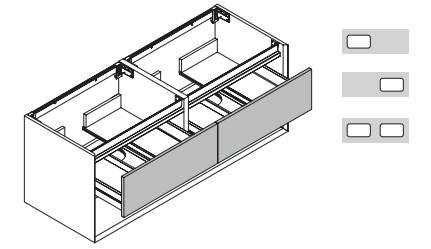

Wall mounted vanity unit with 2 drawers
Mobile portalavabo sospeso con 2 cassetti
W 140/160 cm
D 51 cm