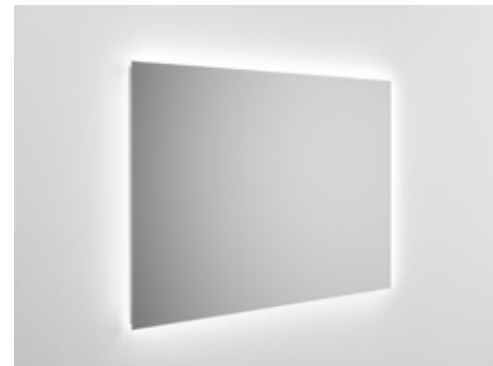

AVAILABLE FINISHES/FINITURE DISPONIBILI

Glossy steel / acciaio lucido

Brushed Steel / acciaio spazzolato

Brushed Black / nero spazzolato

Brushed Gold / oro spazzolato

MIRRORS Collection

Specchiere

EASY
Mirror with aluminum finish frame
Specchio con telaio in finitura alluminio
W 60/70/80/90/105/120/140/160/180 X H 80 cm