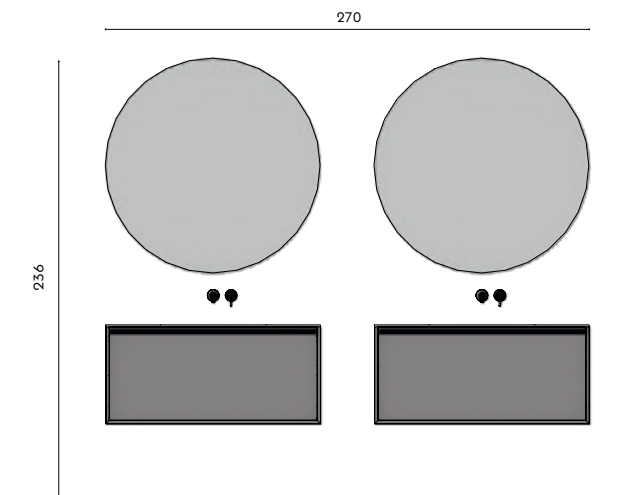

Ad illuminare l'intera composizione sono le lampade SEI in bronzo lunghe 100 cm.
La vasca integrata KARL è realizzata in Resina bianca opaca.

**Composition SM_001**

Structure:
 W 120 + 120 cm
 D 51 cm
 H 54 + 1,2 + 30 cm
 Matt Ruggine lacquered finish

Gli specchi Joyce con un diametro di 120 cm sono abbinati ad una composizione colore tortora opaco. Nella variante invece vengono utilizzati gli specchi ROMA, alti e larghi 105 cm composti da un pannello esterno in specchio fumè, come tutto il perimetro.

Stilo basin mixer:
 Brushed black

Joyce mirror:
 Ø 120 cm

Defilè accessories:
 Matt black

_Variation shown
 Roma mirror:
 W 105 cm – H 105 cm

Composizione SM_004

Struttura:
 W 120 + 120 cm
 D 51 cm
 H 54 + 1,2 cm
 Laccato tortora elegance opaco

Fascia sottolavabo:
 Nero opaco

Top:
 Purefeel colore tortora opaco con vasca
 integrata Nick

Miscelatore lavabo Stilo:
 Nero spazzolato

Specchio Joyce:
 Ø 120 cm

Accessori Defilè:
 Nero opaco

_Variante
 Specchio Roma:
 W 105 cm – H 105 cm