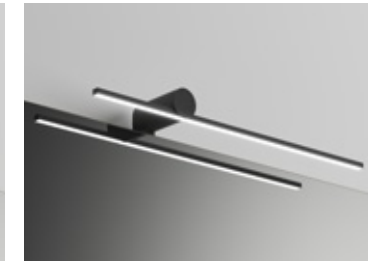

TETRIS SX - 13W
W 72,5 X D 13 X H 6 cm