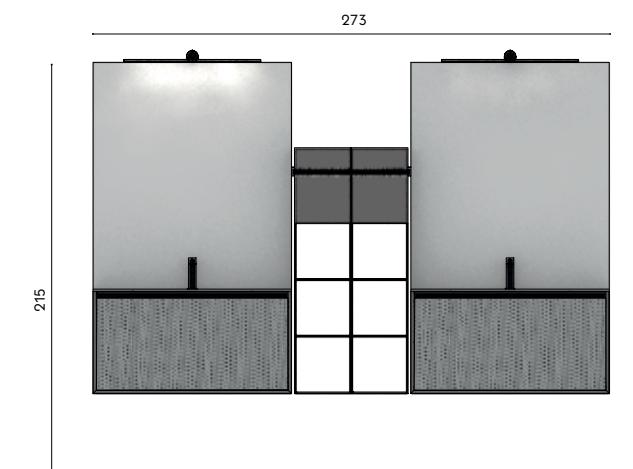

Composizione SM_002

Struttura:
W 105 + 105 cm
D 51 cm
H 54 + 1,2 cm
Laccato Grigio elegance opaco

Frontale cassetto:
Pelle con stampa deluxe P0034

Fascia sottolavabo:
Nero opaco

Top:
Purefeel colore Grigio elegance con vasca
integrata Nick

Miscelatore lavabo Stilo:
Nero spazzolato

Specchio Dali full:
W 105 cm – H 120 cm

Lampada Tetris:
Nero opaco

Barra Line e moduli:
Nero spazzolato con ante vetro Stop Sol
W 30 + 30 cm – H 130 cm

Boiserie Riga:
Pannelli laccati Grigio elegance con
mensole in alluminio nero spazzolato

Vasca Volcano:
Lightfeel bianco opaco

Miscelatore vasca da appoggio Stilo:
Nero spazzolato