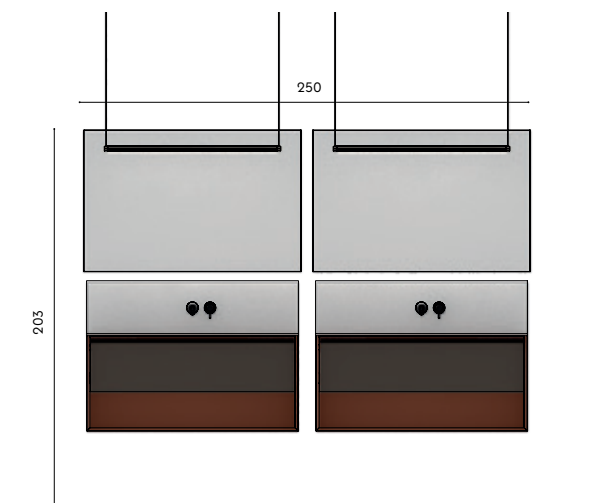

Composizione SM_001

Struttura:
W 120 + 120 cm
D 51 cm
H 54 + 1,2 + 30 cm
Laccato ruggine opaco

Frontale cassetto:
Laccato caffè elegance opaco

Alzata:
Specchio

Fascia sottolavabo:
Nero opaco

Top:
Purefeel colore ruggine con vasca integrata Edy

Miscelatore lavabo Stilo:
Nero spazzolato

Specchio Dali Full:
W 120 cm H 80 cm

Lampada Sei:
Bronzo

Boiserie Riga:
Pannello laccato Nero lavagna opaco con mensole in alluminio nero

Vasca Volcano:
Lightfeel bianco opaco

Colonna miscelatore vasca da terra Stilo:
Nero spazzolato

_Variante
Frontali:
Nobilitato N0004 Lava Oak

Struttura:
Laccato Nero Lavagna opaco

Top integrato "Karl" in resina bianca opaca

Specchio Dali Full:
W 120 cm H 105 cm