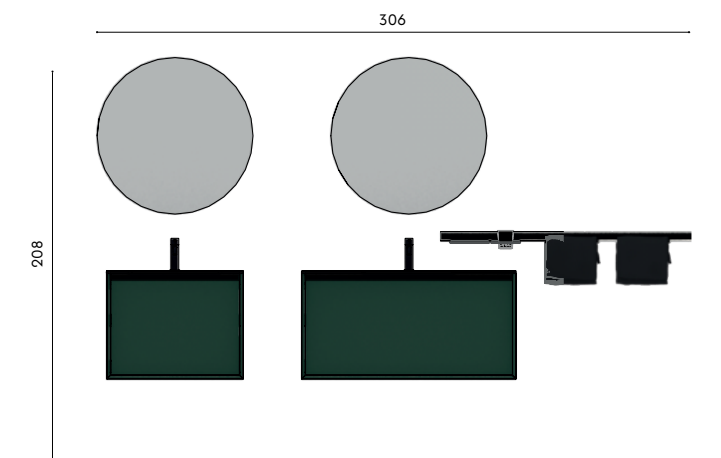

Composizione SM_012

Struttura:
W 70 + 105 cm
D 51 cm
H 54 + 1,2 cm
Laccato Green opaco

Fascia sottolavabo:
Nero opaco

Top:
Vetro Nero lavagna con vasca integrata Rose

Miscelatore lavabo Stilo:
Nero spazzolato

Specchio Joyce:
Ø 80 cm

Barra Line e accessori:
Nero spazzolato

Colonne Cube:
Laccato Green opaco
W 45 cm – H 120 + 120 cm

Colonne Max:
Laccato Green opaco
H 120 + 120 cm

Colonne Alu con luce led integrata dietro i ripiani:
Telaio in alluminio nero spazzolato con vetro fumè
W 45 cm – H 120 + 120 cm

Boiserie Riga:
Pannello in Laccato Nero lavagna con mensole in alluminio nero

Vasca Vega:
Lightfeel bianco opaco

Colonna miscelatore vasca da terra Stilo:
Nero spazzolato