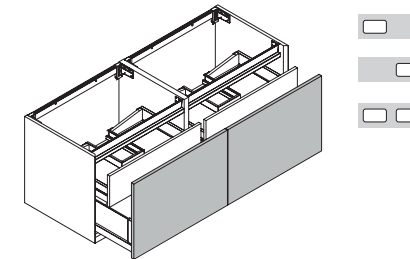

Wall mounted vanity unit with 2 drawers + 2 inside drawers
Mobile portalavabo sospeso con 2 cassetti + 2 cassetti interni
W 140/160 cm
D 51 cm