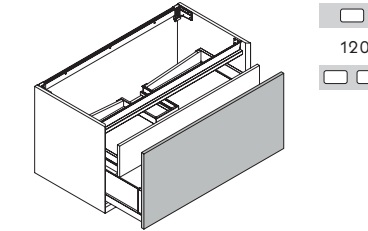

Detail of the Boiserie with black aluminum shelves
Particolare della Boiserie con mensole in alluminio nero

MODULARITY

Modularità

MODULARITY

Modularità

WALL MOUNTED ELEMENTS / MOBILI SOSPESI - H 54 CM

Wall mounted vanity with 1 drawer and 1 open shelf
 Mobile portalavabo sospeso con 1 cassetto
 W 70/80/90/105/120 cm
 D 51 cm