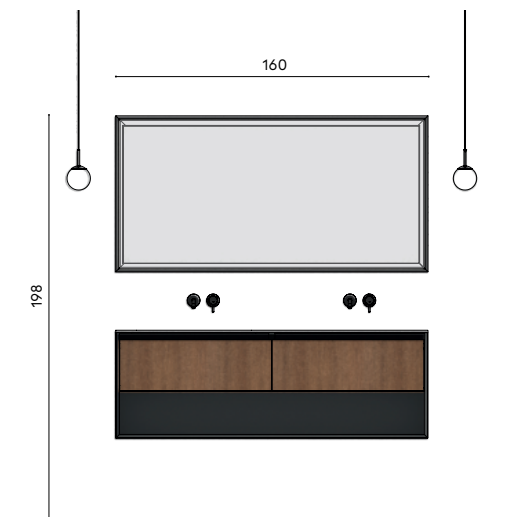

Composizione SM_005

Struttura:
W 160 cm
D 51 cm
H 54 + 1,2 cm
Laccato Grigio pietra opaco

Frontali cassetto:
Nobilitato N0002 Acorn

Fascia sottolavabo:
Nero opaco

Top:
Purefeel Grigio pietra con vasca
integrata Nick

Miscelatore lavabo Stilo:
Nero spazzolato

Specchio My Sun:
W 160 cm – H 80 cm
Laccato Grigio pietra opaco

Lampade Lume:
Nero opaco

Colonne Cube:
Nobilitato N0002 Acorn
H 162 cm con Maniglie Holy in bronzo
opaco

Vano a giorno Open:
Laccato Grigio pietra opaco

Boiserie Riga:
Pannello in Nobilitato N0002 Acorn,
mensole in alluminio nero spazzolato

Vasca Mizar:
Lightfeel Grigio pietra opaco

Colonna miscelatore vasca da terra Stilo:
Nero spazzolato

Specchio Joyce:
Ø 120 cm

_Complementi
Tavolini Marlene
Poltroncina Ava