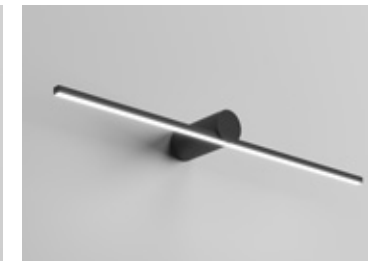

TETRIS - 13W
W 72,5 X D 13 X H 6 cm