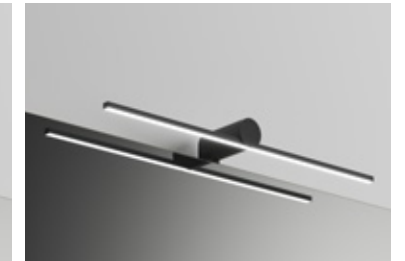

TETRIS - 13W
W 72,5 X D 13 X H 6 cm