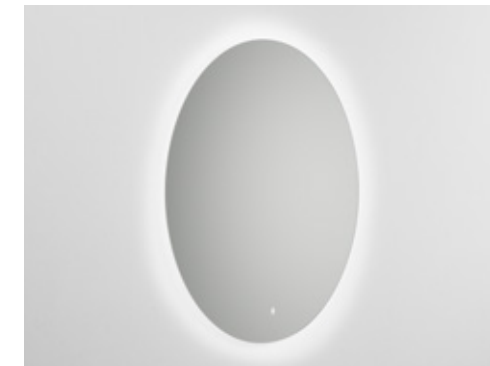

MIRRORS Collection

Specchiere

JOYCE
Mirror with LED backlighting and touch switch with on/off dimmer function
Specchio con retro illuminazione a Led ed interruttore touch con funzione on /off dimmer
Ø 80 / Ø 120 cm