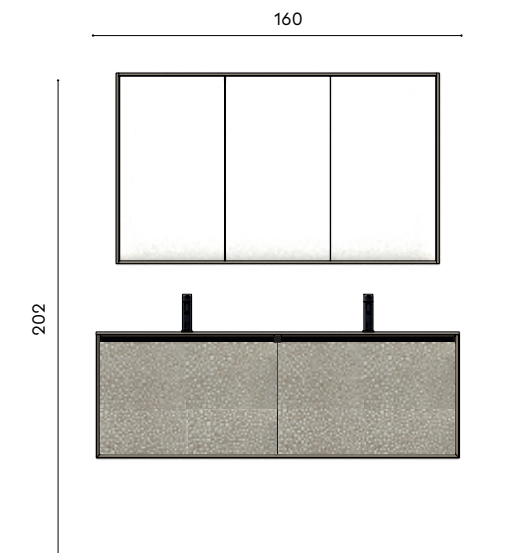

Composizione SM_006

Struttura:
W 160 cm
D 51 cm
H 54 + 1,2 cm
Laccato Castoro opaco

Frontale cassetto:
Pelle P0013

Fascia sottolavabo:
Nero opaco

Top:
Purefeel colore Castoro con vasca
integrata Cut

Miscelatore lavabo Stilo:
Nero spazzolato

Specchio Voltaire:
W 140 cm – H 80 cm
Laccato Castoro opaco

_Complementi
Pouf Kim