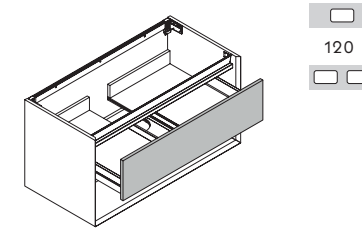

MODULARITY

Modularità

WALL MOUNTED ELEMENTS / MOBILI SOSPESI - H 54 CM

Wall mounted vanity with 1 drawer and 1 open shelf
Mobile portalavabo sospeso con 1 cassetto
W 70/80/90/105/120 cm
D 51 cm