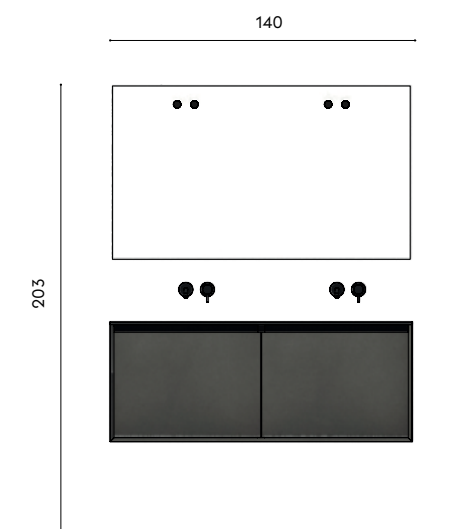

Composizione SM_011

Struttura:
W 140 cm
D 51 cm
H 54 + 1,2 cm
Laccato Antracite Dark opaco

Fascia sottolavabo:
Nero opaco

Top:
Top integrato "Karl" in resina bianca opaca

Miscelatore lavabo Stilo:
Nero spazzolato

Specchio Paris Square:
W 140 cm – H 80 cm

Barra Line e accessori:
Nero spazzolato

Sanitari sospesi Sidney:
Ceramica bianca opaca

Miscelatore per bidet Stilo:
Nero spazzolato

Colonne Alu con luce led integrata dietro i ripiani:
Telaio in alluminio nero spazzolato con vetro fumè
H 162 cm

Accessori Defilè:
Nero opaco

_Variante
Top:
Vetro nero opaco con vasca integrata Rose