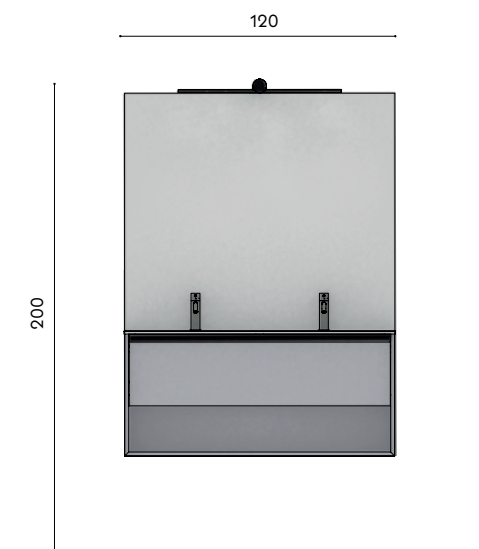

Composizione SM_007

Struttura:
W 120 cm
D 51 cm
H 54 + 1,2 cm
Laccato Nuvola

Fascia sottolavabo:
Nero opaco

Top:
Top integrato "Karl" in resina bianca opaca

Miscelatore lavabo Stilo:
Nero spazzolato

Specchio Dali Full:
W 120 cm – H 105 cm

Lampada Tetris:
Nero opaco

Sanitari Sidney a terra:
Ceramica bianca opaca

Miscelatore per bidet Stilo:
Nero spazzolato

Accessori Defilè:
Nero opaco

_Variante
Struttura:
Laccato Blu oltremare

Top:
Top integrato "Karl" in resina bianca opaca
singola vasca centrale

Barra Line e moduli:
Nero spazzolato
W 45 + 45 cm – H 40 cm