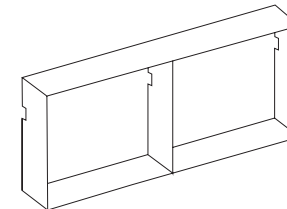

HORIZONTAL AND VERTICAL MODULES / MODULI ORIZZONTALI E VERTICALI

Wall unit with open compartment
Pensile con vano a giorno

W 30/45/60 cm
H 40
D 15 cm

Wall unit with 2 open compartments
Pensile con 2 vani a giorno

W 90
H 40 cm
D 15 cm