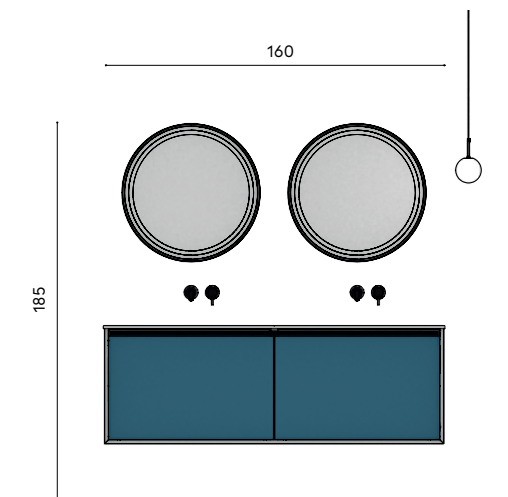

Composizione SM_008

Struttura:
W 160 cm
D 51 cm
H 54 + 1,2 cm
Laccato Bianco ghiaccio opaco

Frontali cassetti:
Laccato Bluette opaco

Fascia sottolavabo:
Nero opaco

Top:
Top integrato "Karl" in resina bianca opaca

Miscelatore lavabo Stilo:
Nero spazzolato

Specchio Dream:
Ø65 cm
Alluminio nero

Lampada Lume:
Nero opaco

Barra Line e moduli:
W 30 + 30 + 90 cm – H 130 cm
Nero spazzolato con ante vetro Stop Sol

Sanitari Sidney sospesi:
Ceramica bianca opaca

Miscelatore per bidet Stilo:
Nero spazzolato

_Complementi
Pouf Otto