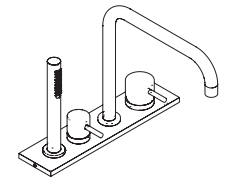

Rim mounted set of 2 mixers with spout and hand shower
Gruppo di 2 miscelatori bordo vasca con bocca di erogazione e doccia