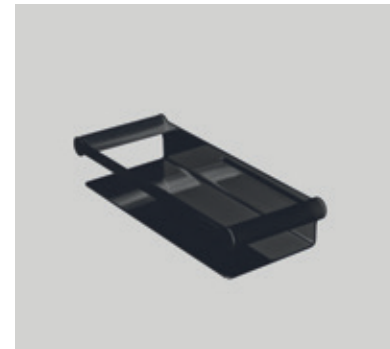

SHOWER SHELF / MENSOLA DOCCIA