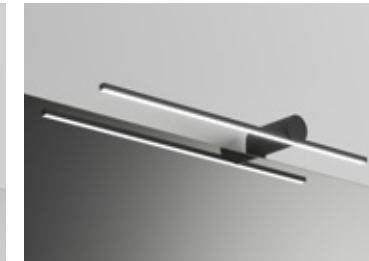

TETRIS DX - 13W
W 72,5 X D 13 X H 6 cm