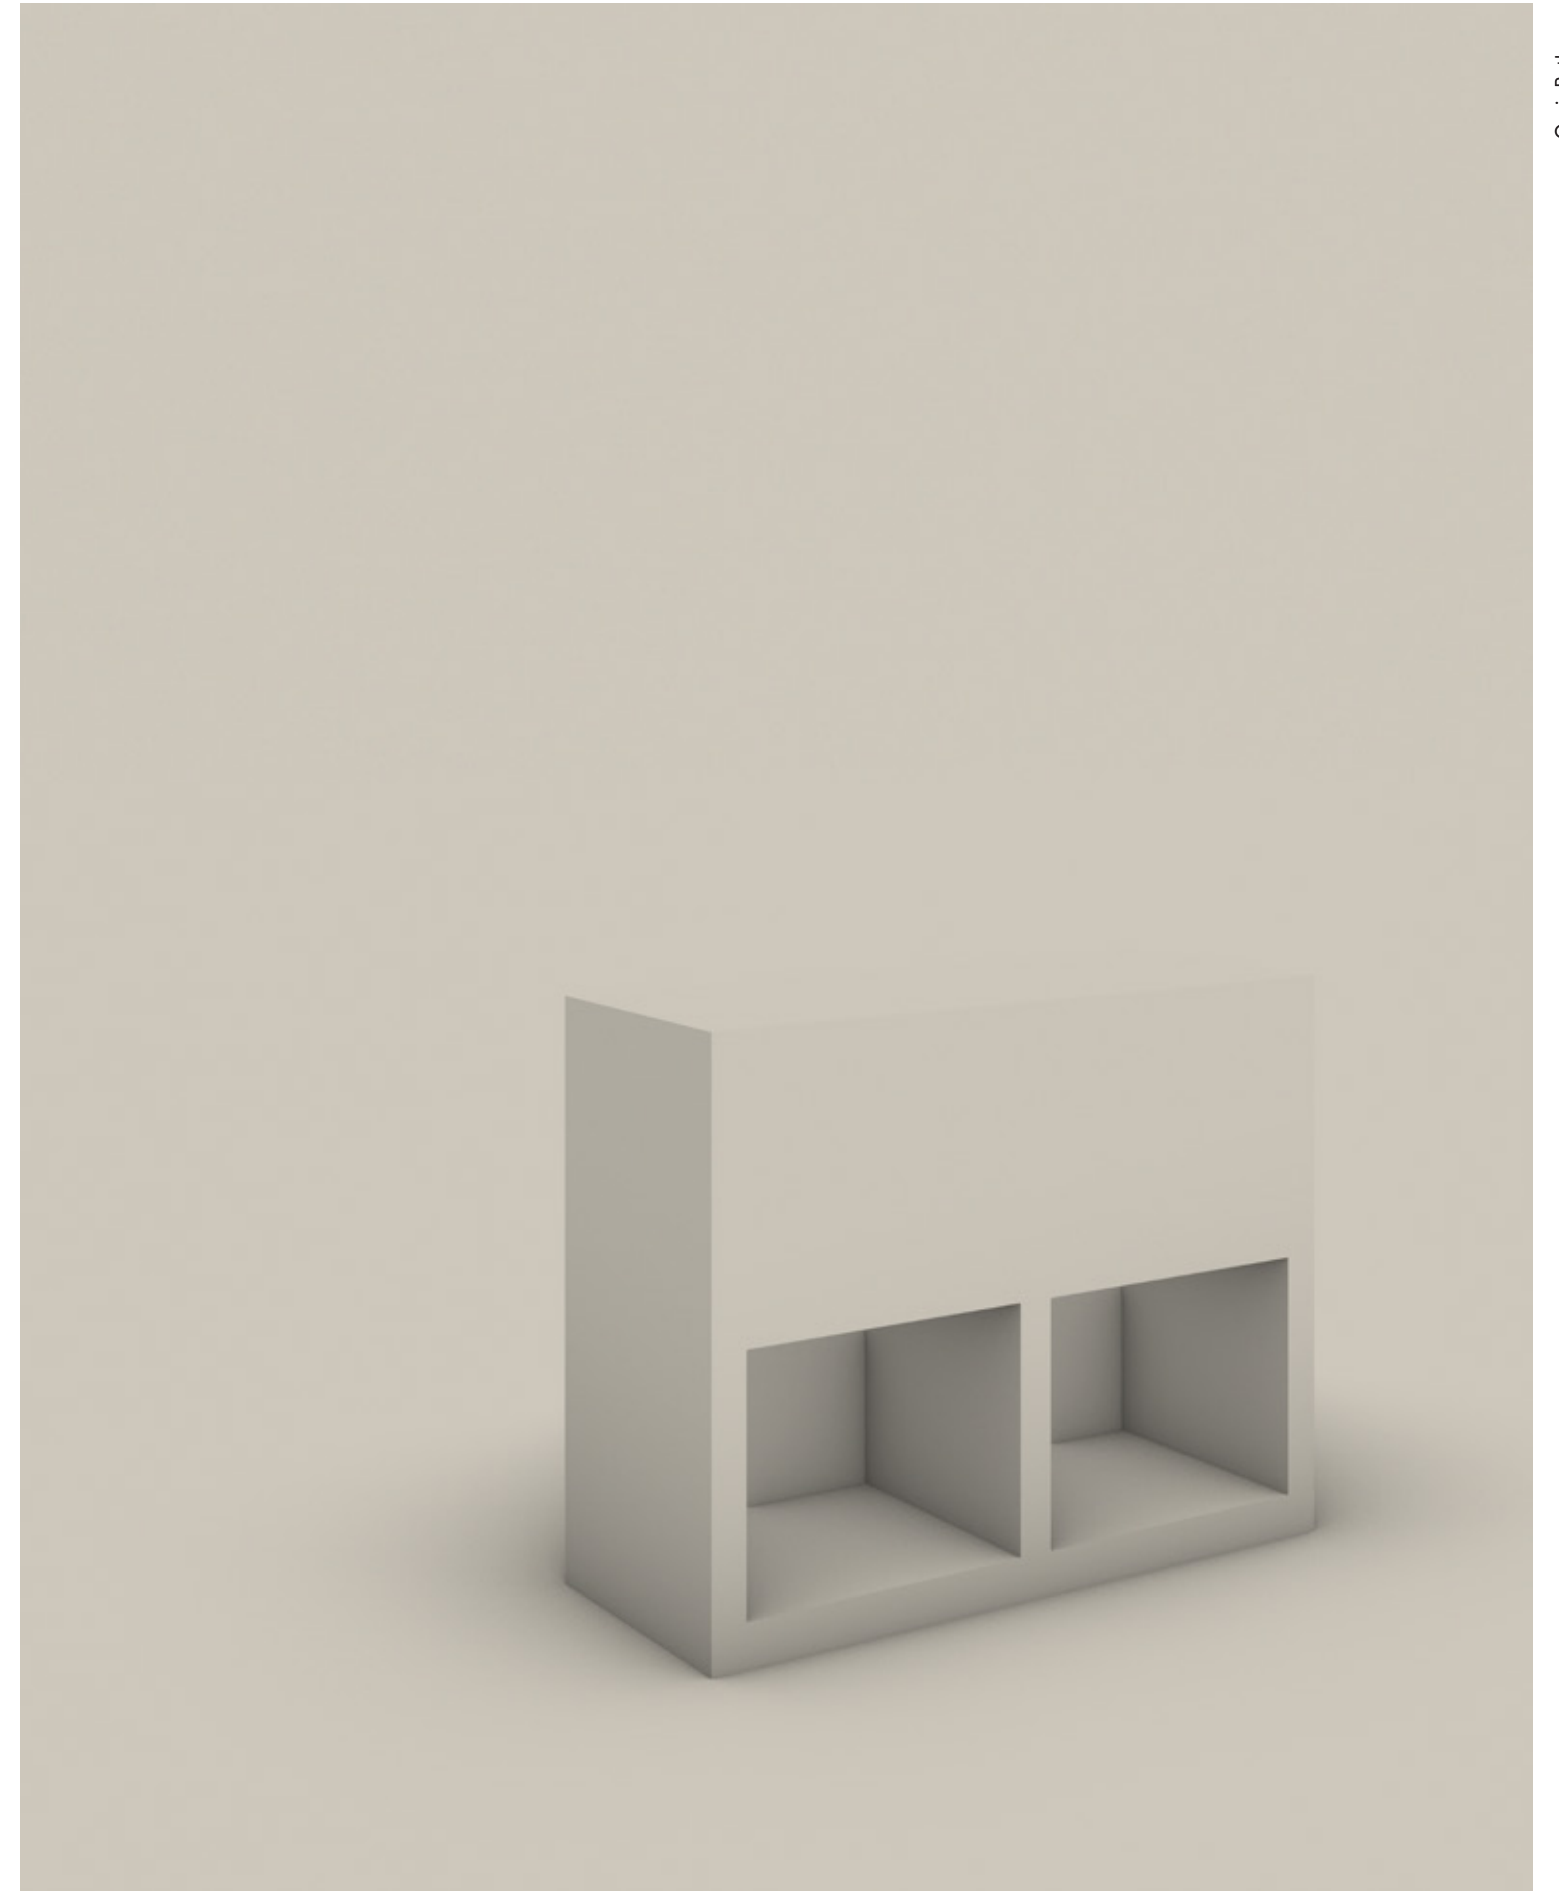

The Matt black Tetris lamp (13 watt) located on the upper side of the mirror measures 72,5 cm wide. It is positioned at the centre of the composition thereby conveying balance and elegance.

La lampada su specchio TETRIS in finitura nero opaco ha una potenza di 13 Watt, è larga 72,5 cm ed è posizionata al centro della composizione donandole equilibrio ed eleganza.