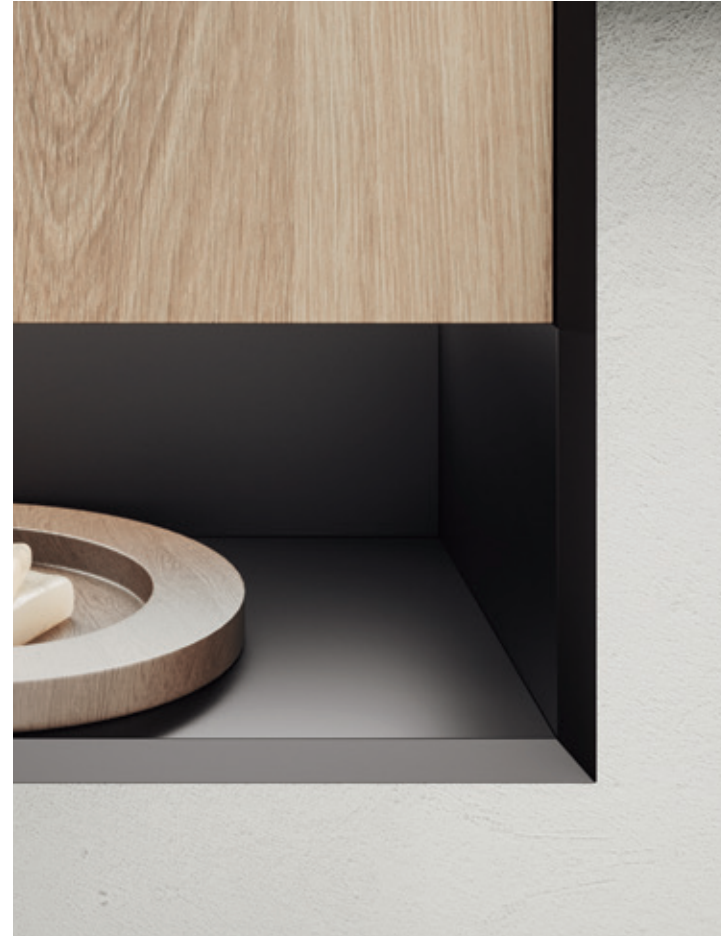

SMARTCODE Technical Data

Smartcode Caratteristiche tecniche

Detail of the 45° cut of the furniture structure
Particolare del taglio a 45° della struttura del mobile