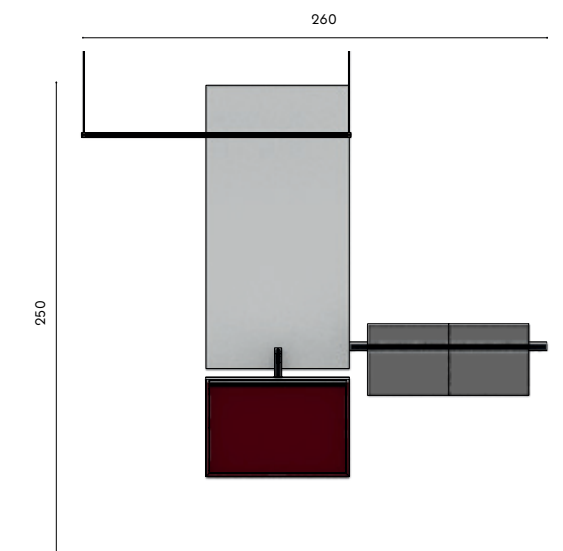

Composizione SM_009

Struttura:
W 80 cm
D 51 cm
H 54 + 1,2 cm
Laccato Rosso Jaipur

Fascia sottolavabo:
Nero opaco

Top:
Top integrato "Karl" in resina bianca opaca

Miscelatore lavabo Stilo:
Nero spazzolato

Specchio Dali Full:
W 80 cm – H 160 cm

Lampada Sei:
Bronzo

Barra Line e moduli:
Nero spazzolato con ante in vetro Stop Sol
W 90 cm – H 40 cm

Sanitari Sidney sospesi:
Ceramica bianca opaca

Miscelatore per bidet Stilo:
Nero spazzolato

_Variante
Top:
Purefeel Rosso Jaipur con vasca integrata
Nick