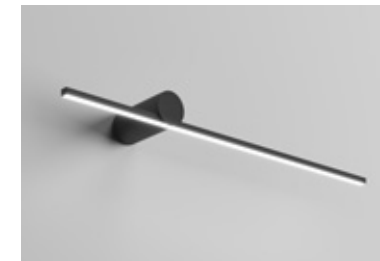

TETRIS SX - 13W
W 72,5 X D 13 X H 6 cm