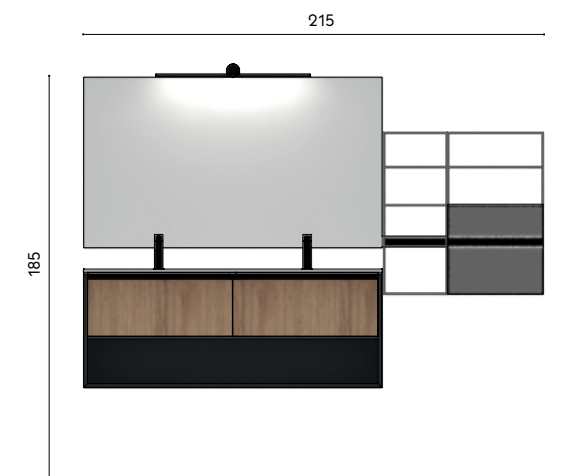

Composizione SM_003

Struttura:
W 140 cm
D 51 cm
H 54 + 1,2 cm
Laccato Antracite Dark opaco

Frontale cassetto:
Nobilitato N0001 Natural Oak

Fascia sottolavabo:
Nero opaco

Top:
Top integrato "Karl" in resina bianca opaca

Miscelatore lavabo Stilo:
Nero spazzolato

Specchio Easy:
W 140 cm – H 80 cm

Lampada Tetris:
Nero opaco

Barra Line e moduli:
W 30 + 45 cm – H 76 cm
Nero spazzolato con ante vetro Stop Sol

Vasca Volcano:
Lightfeel Antracite dark opaco