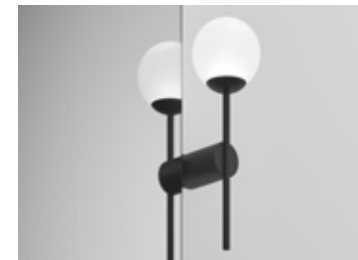

TOOBE - 2 x 5W
Ø 3,8 X D 12 cm

TETRIS DX - 13W
W 72,5 X D 13 X H 6 cm

TETRIS SX - 13W
W 72,5 X D 13 X H 6 cm

TETRIS - 13W
W 72,5 X D 13 X H 6 cm

LUME DX/SX - 6,2W
W 12 X D 16 X H 39 cm

WALL LAMPS / LAMPADE A PARETE