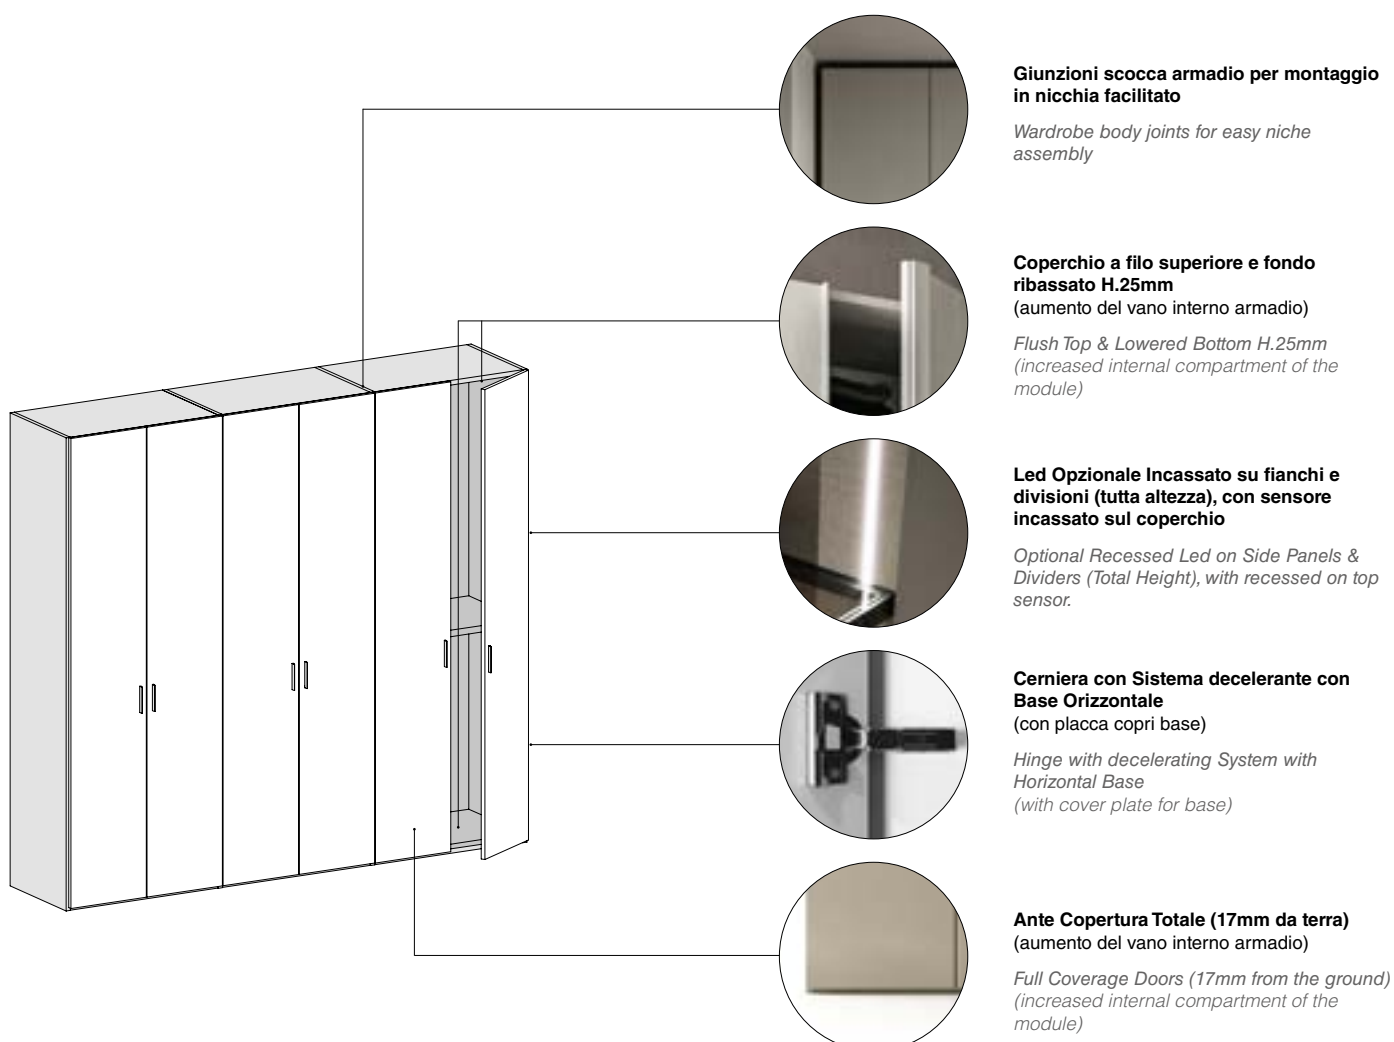

TWIN

Anta Battente / Hinged Door

ITALIER

SEZIONE Anta

Door SECTION

apertura tramite maniglione
opening by large handle grip

Finiture SCOCCA

BODY Finishes

ES / essenza
CE / colore eco
LO / laccato opaco
LL / laccato lucido

MODULARITÀ Anta

Door MODULARITY

Larghezza Width	429	471	579	883	967	1183	Terminale End Module	Angolo Corner
Altezza Height								
2402	✓	✓	✓	✓	✓	✓	✓	✓
2530	✓	✓	✓	✓	✓	✓	✓	✓
2850								

- Il maniglione, nei moduli L.883, 967, 1183 e Angolo è previsto solo nell'anta destra.
- Le ante sono dotate di cerniere rallentate con base orizzontale.
- Gli armadi e i moduli sono dotati di 1 ripiano strutturale Sp.35 e 2 tubi appendiabiti in finitura Titanio per vano.

- The large handle, on modules W.883, 967, 1183 & Corner is provided only on the right door.
- The doors are equipped with soft-closing mechanism.
- The wardrobes & modules are equipped with 1 structural Shelf thk.35 & 2 clothes rails in Titanio finish for compartment.