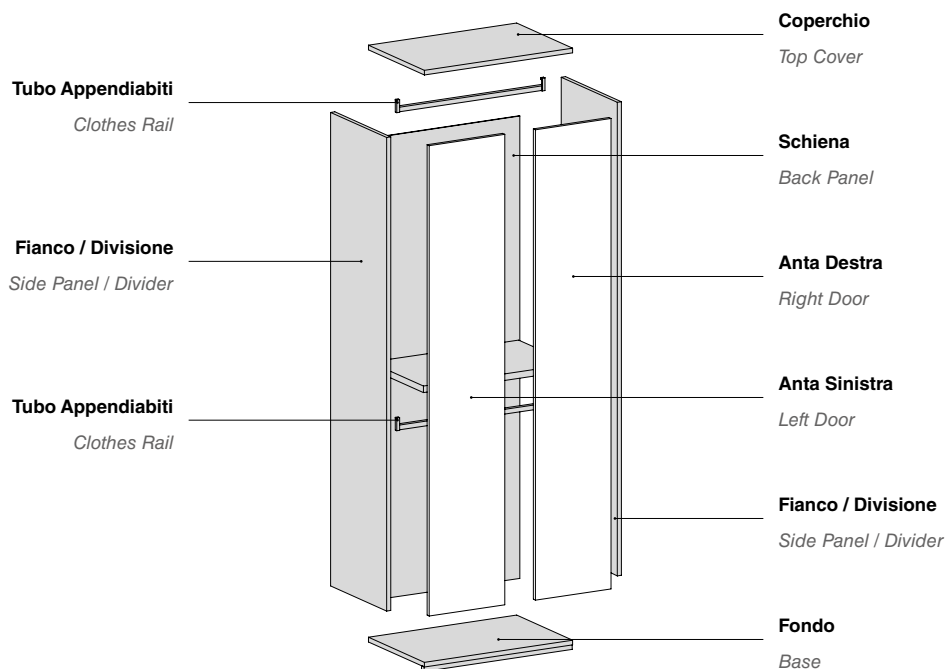

TWIN

Anta Battente / Hinged Door

ITALIER

SEZIONE Anta

Door SECTION

apertura tramite maniglione
opening by large handle grip

Finiture SCOCCA

BODY Finishes

ES / essenza
CE / colore eco
LO / laccato opaco
LL / laccato lucido

MODULARITÀ Anta

Door MODULARITY

Larghezza Width	429	471	579	883	967	1183	Terminale End Module	Angolo Corner
Altezza Height								
2402	✓	✓	✓	✓	✓	✓	✓	✓
2530	✓	✓	✓	✓	✓	✓	✓	✓
2850								

- Il maniglione, nei moduli L.883, 967, 1183 e Angolo è previsto solo nell'anta destra.
- Le ante sono dotate di cerniere rallentate con base orizzontale.
- Gli armadi e i moduli sono dotati di 1 ripiano strutturale Sp.35 e 2 tubi appendiabiti in finitura Titanio per vano.

- The large handle, on modules W.883, 967, 1183 & Corner is provided only on the right door.
- The doors are equipped with soft-closing mechanism.
- The wardrobes & modules are equipped with 1 structural Shelf thk.35 & 2 clothes rails in Titanio finish for compartment.