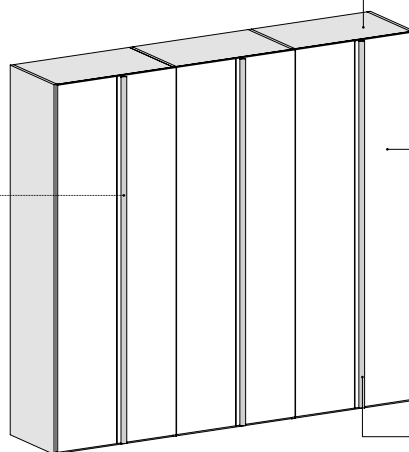

TWIN

Anta Battente / Hinged Door

ITALIER

SEZIONE Anta

Door SECTION

apertura tramite maniglione
opening by large handle grip

Finiture SCOCCA

BODY Finishes

ES / essenza
CE / colore eco
LO / laccato opaco
LL / laccato lucido

MODULARITÀ Anta

Door MODULARITY

Larghezza Width	429	471	579	883	967	1183	Terminale End Module	Angolo Corner
Altezza Height								
2402	✓	✓	✓	✓	✓	✓	✓	✓
2530	✓	✓	✓	✓	✓	✓	✓	✓
2850								

- Il maniglione, nei moduli L.883, 967, 1183 e Angolo è previsto solo nell'anta destra.
- Le ante sono dotate di cerniere rallentate con base orizzontale.
- Gli armadi e i moduli sono dotati di 1 ripiano strutturale Sp.35 e 2 tubi appendiabiti in finitura Titanio per vano.

Ripiano Telaio Vetro

Glass Frame Shelf

Largh. (mm): 883, 967
Widht (mm):

Tubo Appendiabiti

Clothes Rail

Largh. (mm): 429, 471, 579, 883, 967, 1183, Angolo/
Widht (mm): Corner

Appendiabiti Servetto

Pull-down Rail