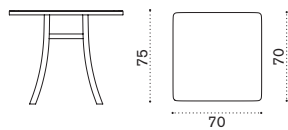

Ethimo

Elisir

Square coffee table 80x80

→ 15,5 | 1 box 90X90X50H 20 Kg

Item

- EITCQB31
- EITCQB40
- EITCQB51
- EITCQB68

Description

- Metal lily white
- Metal mud grey
- Metal coffee brown
- Metal dark green

Round dining table Ø 110

→ 21,5 | → 5 | 2 boxes 1X 116X117X7H 17,5 Kg + 1X 62X63X75H 10 Kg

- EITPTB31
- EITPTB40
- EITPTB51

- Metal lily white
- Metal mud grey
- Metal coffee brown

Square dining table 70x70

→ 12 | → 2 | 2 boxes 1X 76X77X9H 10 Kg + 1X 45X45X76H 6,5 Kg

- EITPQM1B31
- EITPQM1B40
- EITPQM1B51

- Metal lily white
- Metal mud grey
- Metal coffee brown

Square dining table 80x80

→ 14 | → 4 | 2 boxes 1X 86X89X9H 12,5 Kg + 1X 56X56X76 8 Kg