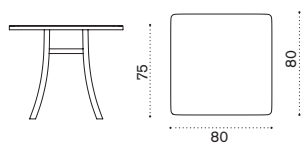

Ethimo

Elisir

Square coffee table 80x80

→ 15,5 | 1 box 90X90X50H 20 Kg

Item

- EITCQB31
- EITCQB40
- EITCQB51
- EITCQB68

Description

- Metal lily white
- Metal mud grey
- Metal coffee brown
- Metal dark green

Round dining table Ø 110

→ 21,5 | → 5 | 2 boxes 1X 116X117X7H 17,5 Kg + 1X 62X63X75H 10 Kg

- EITPTB31
- EITPTB40
- EITPTB51

- Metal lily white
- Metal mud grey
- Metal coffee brown

Square dining table 70x70

→ 12 | → 2 | 2 boxes 1X 76X77X9H 10 Kg + 1X 45X45X76H 6,5 Kg

- EITPQM1B31
- EITPQM1B40
- EITPQM1B51

- Metal lily white
- Metal mud grey
- Metal coffee brown

Square dining table 80x80

→ 14 | → 4 | 2 boxes 1X 86X89X9H 12,5 Kg + 1X 56X56X76 8 Kg