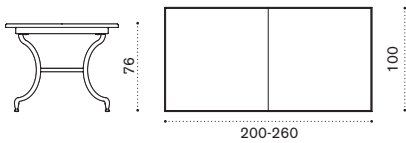

Square dining table 90x90

| Item | Description |
|------------|--------------------|
| EITPQM3B31 | Metal lily white |
| EITPQM3B40 | Metal mud grey |
| EITPQM3B51 | Metal coffee brown |

→ 17 → 4 | 2 boxes 1X 97X99X9H 15,5 Kg + 1X 56X56X76 8 Kg

→ 65 → 6-8 | 1 box 121X182X40H 104,5 Kg

Extendable XL rectangular dining table 200-260x100

| | |
|------------|--------------------|
| EITPRM2B31 | Metal lily white |
| EITPRM2B40 | Metal mud grey |
| EITPRM2B51 | Metal coffee brown |