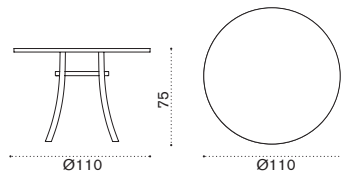

Round dining table Ø 110

→ 21,5 | → 5 | 2 boxes 1X 116X117X7H 17,5 Kg + 1X 62X63X75H 10 Kg

- EITPTB31
- EITPTB40
- EITPTB51

- Metal lily white
- Metal mud grey
- Metal coffee brown

Square dining table 70x70