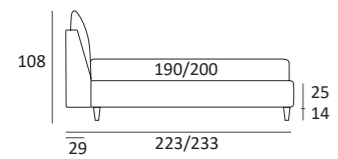

FUN DOUBLE COMPATTO