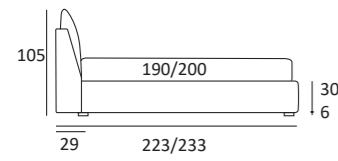

## FUN DOUBLE

**DI SERIE:**  
Piede in legno **Cubic** h cm 6, colore wengè

**OPTIONAL:**  
Piede in legno **Cubic** h cm 6-10, colori grigio, wengè  
Ruote **Carry**

**AS STANDARD:**  
**Cubic** wooden foot H 6 cm, colour: wenge

### RUOTA WHEEL

Ruota **CARRY**  
H cm 8  
H 8 cm