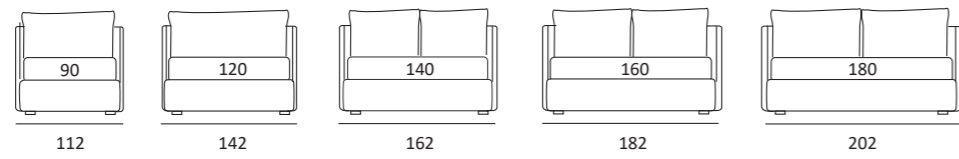

## FUN DOUBLE

**DI SERIE:**  
Piede in legno **Cubic** h cm 6, colore wengè

**OPTIONAL:**  
Piede in legno **Cubic** h cm 6-10, colori grigio, wengè  
Ruote **Carry**

**AS STANDARD:**  
**Cubic** wooden foot H 6 cm, colour: wenge

**OPTIONALS:**  
**Cubic** wooden foot H 6-10 cm, colours: grey, wenge  
**Carry** wheels

### RUOTA WHEEL

Ruota **CARRY**  
H cm 8  
H 8 cm