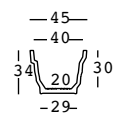

rebelot

design Matteo Ragni

STRUTTURA/STRUCTURE

PE - Polietilene/Polyethylene
colore base/basic colour

6268 - MINI REBELOT

PE - Polietilene/Polyethylene
colore base/basic colour

6231 - REBELOT 45

6232 - REBELOT 55

6233 - REBELOT 65

6224 - REBELOT 135

REBELOT 45

CAPACITY:

6268 Lt 1,2
6231 Lt 25
6232 Lt 46
6233 Lt 76
6224 Lt 904

GROSS WEIGHT:

6268 kg 0,7
6231 kg 2,6
6232 kg 3,7
6233 kg 5,6
6244 kg 51,8

DETAILS:

6224
Completo di sottovaso/
Complete with saucer