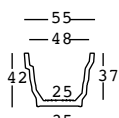

6233 - REBELOT 65

6224 - REBELOT 135

MINI REBELOT

REBELOT 45

REBELOT 55

REBELOT 65

REBELOT 135

CAPACITY:

6268 Lt 1,2
6231 Lt 25
6232 Lt 46
6233 Lt 76
6224 Lt 904

GROSS WEIGHT:

6268 kg 0,7
6231 kg 2,6
6232 kg 3,7
6233 kg 5,6
6244 kg 51,8

DETAILS:

6224
Completo di sottovaso/
Complete with saucer

rebelot light

design Matteo Ragni