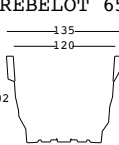

6233 - REBELOT 65

6224 - REBELOT 135

MINI REBELOT

REBELOT 45

REBELOT 55

REBELOT 65

REBELOT 135

CAPACITY:

6268 Lt 1,2
6231 Lt 25
6232 Lt 46
6233 Lt 76
6224 Lt 904

GROSS WEIGHT:

6268 kg 0,7
6231 kg 2,6
6232 kg 3,7
6233 kg 5,6
6244 kg 51,8

DETAILS:

6224
Completo di sottovaso/
Complete with saucer

rebelot light

design Matteo Ragni