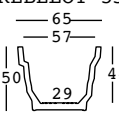

6233 - REBELOT 65

6224 - REBELOT 135

MINI REBELOT

REBELOT 45

REBELOT 55

REBELOT 65

REBELOT 135

CAPACITY:

6268 Lt 1,2
6231 Lt 25
6232 Lt 46
6233 Lt 76
6224 Lt 904

GROSS WEIGHT:

6268 kg 0,7
6231 kg 2,6
6232 kg 3,7
6233 kg 5,6
6244 kg 51,8

DETAILS:

6224
Completo di sottovaso/
Complete with saucer

rebelot light

design Matteo Ragni