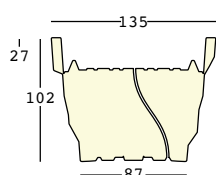

outdoor

8548 kit mini LED

PE - Polietilene/Polyethylene
colore base/basic colour

8224 - indoor

9224 - outdoor

A4183 kit luce LED per interni/indoor LED light kit

A4689 kit luce LED naturale per interni
indoor natural LED light kit

A4182 kit luce LED per esterni/outdoor LED light kit

A4688 kit luce LED naturale per esterni
outdoor natural LED light kit

A4721 kit luce LED RGB per interni con telecomando
indoor RGB LED light kit w/remote control

A4723 kit luce LED RGB per interni
Indoor RGB LED light kit

A4722 kit luce LED RGB per esterni con telecomando
outdoor RGB LED light kit w/remote control

A4724 kit luce LED RGB per esterni
Outdoor RGB LED light kit

A4307 kit luce LED RGB per interni/esterni con telec.
Indoor/outdoor RGB LED light kit w/remote control

A4447 kit luce LED RGB per interni/esterni senza
trasformatore con telec./indoor/outdoor RGB LED
light kit without transformer w/remote control

GROSS WEIGHT:

8548 kg 0,8

8224-9224 kg 52,3

DETAILS:

OUTDOOR version:

Tubo di drenaggio/
Drainage tube

Necessita di 1 Kit Luce/
Needs 1 Light Kit

8548

Completo di Kit Mini LED/
With Mini LED Kit