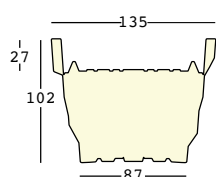

rebelot light

design Matteo Ragni

STRUTTURA/STRUCTURE

PE + LIGHT

colore base/basic colour

KIT LUCE/LIGHT KIT

indoor

8548 kit mini LED

PE - Polietilene/Polyethylene
colore base/basic colour

8224 - indoor

9224 - outdoor

A4183 kit luce LED per interni/indoor LED light kit

A4689 kit luce LED naturale per interni
indoor natural LED light kit

A4182 kit luce LED per esterni/outdoor LED light kit

A4688 kit luce LED naturale per esterni
outdoor natural LED light kit

A4721 kit luce LED RGB per interni con telecomando
indoor RGB LED light kit w/remote control

A4723 kit luce LED RGB per interni
Indoor RGB LED light kit

A4722 kit luce LED RGB per esterni con telecomando
outdoor RGB LED light kit w/remote control

A4724 kit luce LED RGB per esterni
Outdoor RGB LED light kit

A4307 kit luce LED RGB per interni/esterni con telec.
Indoor/outdoor RGB LED light kit w/remote control

A4447 kit luce LED RGB per interni/esterni senza
trasformatore con telec./indoor/outdoor RGB LED
light kit without transformer w/remote control

GROSS WEIGHT:

8548 kg 0,8

8224-9224 kg 52,3

DETAILS:

OUTDOOR version:

Tubo di drenaggio/
Drainage tube

Necessita di 1 Kit Luce/
Needs 1 Light Kit

8548

Completo di Kit Mini LED/
With Mini LED Kit