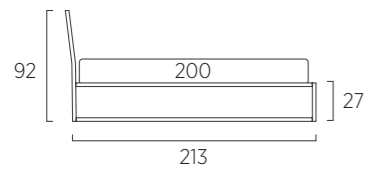

Letto Frame Double