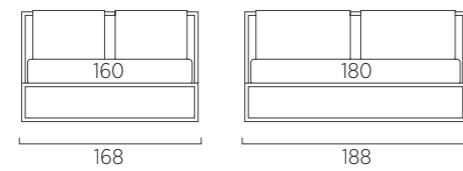

Letto Frame Double