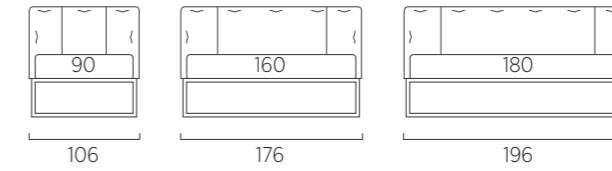

Letto Frame Dress