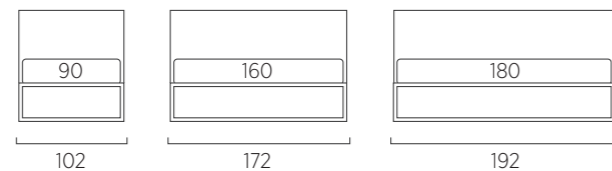

Letto Frame Twist