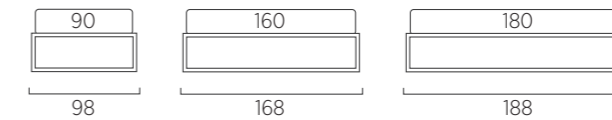

Sommier Frame