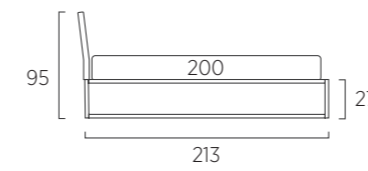

Letto Frame Twist

Per cambiare la configurazione del letto, sfilare e ruotare di 180° il rivestimento della testiera
 To change bed configuration, slide out and turn the headboard upholstery 180°

DI SERIE:
 - colore polvere o seta
 SU RICHIESTA:
 - colori oliva, ginestra, ciliegia, cobalto, turchese, bottiglia

STANDARD:
 - dust or silk colour
 TO ORDER:
 - olive, broom, cherry, cobalt, turquoise, bottle colours

Letto Frame Dress

Per cambiare la configurazione del letto, sfilare e ruotare di 180° il rivestimento della testiera
 To change bed configuration, slide out and turn the headboard upholstery 180°