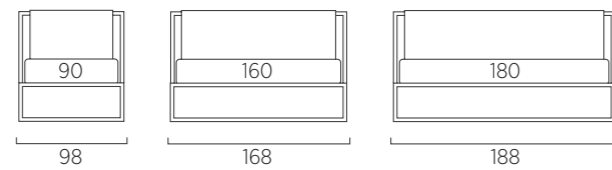

Possibili lavorazioni a trapunta per rivestimento reversibile testiera letto Frame - Frame Double - Frame Twist

Letto Frame

Per cambiare la configurazione del letto, aprire la cerniera, capovolgere il rivestimento e riposizionarlo
 To change bed configuration, open the zipper, overturn the cover and reposition