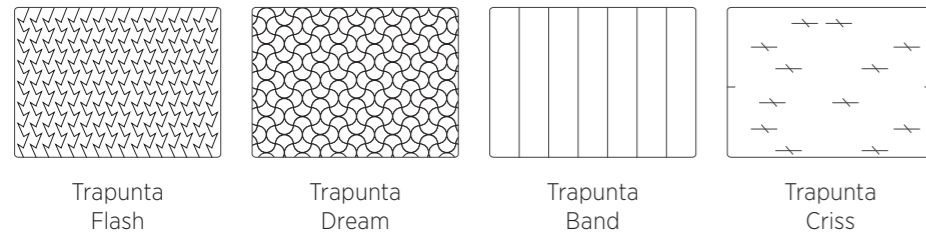

Possibili lavorazioni a trapunta per rivestimento reversibile testiera letto Frame - Frame Double - Frame Twist

Letto Frame

Per cambiare la configurazione del letto, aprire la cerniera, capovolgere il rivestimento e riposizionarlo
 To change bed configuration, open the zipper, overturn the cover and reposition

DI SERIE:
 - colore polvere o seta
 SU RICHIESTA:
 - colori oliva, ginestra, ciliegia, cobalto, turchese, bottiglia

STANDARD:
 - dust or silk colour
 TO ORDER:
 - olive, broom, cherry, cobalt, turquoise, bottle colours

Letto Frame Twist

Per cambiare la configurazione del letto, sfilare e ruotare di 180° il rivestimento della testiera
 To change bed configuration, slide out and turn the headboard upholstery 180°

DI SERIE:
 - colore polvere o seta
 SU RICHIESTA:
 - colori oliva, ginestra, ciliegia, cobalto, turchese, bottiglia

Sommier Frame

DI SERIE:
 - colore polvere o seta
 SU RICHIESTA:
 - colori oliva, ginestra, ciliegia, cobalto, turchese, bottiglia

STANDARD:
 - dust or silk colour
 TO ORDER:
 - olive, broom, cherry, cobalt, turquoise, bottle colours