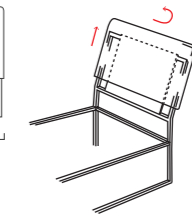

Letto Frame Dress