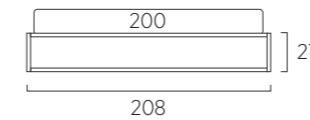

Sommier Frame