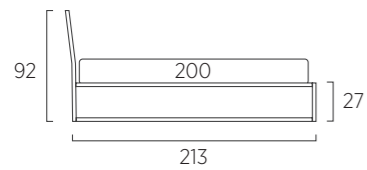

Possibili lavorazioni a trapunta per rivestimento reversibile testiera letto Frame - Frame Double - Frame Twist

Letto Frame

Per cambiare la configurazione del letto, aprire la cerniera, capovolgere il rivestimento e riposizionarlo
 To change bed configuration, open the zipper, overturn the cover and reposition