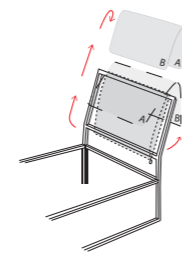

Possibili lavorazioni a trapunta per rivestimento reversibile testiera letto Frame - Frame Double - Frame Twist

Letto Frame

Per cambiare la configurazione del letto, aprire la cerniera, capovolgere il rivestimento e riposizionarlo
 To change bed configuration, open the zipper, overturn the cover and reposition

Letto Frame Double

Per cambiare la configurazione del letto, aprire la cerniera, capovolgere il rivestimento e riposizionarlo
 To change bed configuration, open the zipper, overturn the cover and reposition