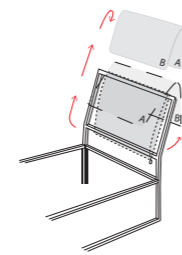

Possibili lavorazioni a trapunta per rivestimento reversibile testiera letto Frame - Frame Double - Frame Twist

Letto Frame

Per cambiare la configurazione del letto, aprire la cerniera, capovolgere il rivestimento e riposizionarlo
 To change bed configuration, open the zipper, overturn the cover and reposition

Letto Frame Double

Per cambiare la configurazione del letto, aprire la cerniera, capovolgere il rivestimento e riposizionarlo
 To change bed configuration, open the zipper, overturn the cover and reposition