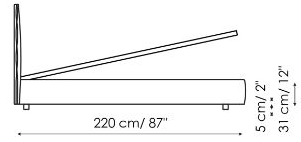

## Cuff

Width: 128-158cm

Depth: 220cm

Height: 100cm

## Cuff plus

Width: 128-158cm

Depth: 220cm

Height: 100cm

## Cuff open

Width: 128-158cm

Depth: 220cm

Height: 100cm