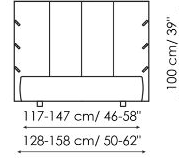

## Cuff

Width: 128-158cm

Depth: 220cm

Height: 100cm

## Cuff plus

Width: 128-158cm

Depth: 220cm

Height: 100cm

## Cuff open

Width: 128-158cm

Depth: 220cm

Height: 100cm