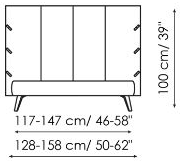

## Cuff

Width: 128-158cm

Depth: 220cm

Height: 100cm

## Cuff plus

Width: 128-158cm

Depth: 220cm

Height: 100cm

## Cuff open

Width: 128-158cm

Depth: 220cm

Height: 100cm