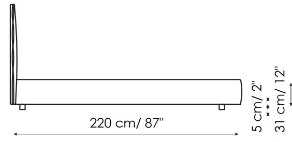

## Cuff

Width: 128-158cm

Depth: 220cm

Height: 100cm

## Cuff plus

Width: 128-158cm

Depth: 220cm

Height: 100cm