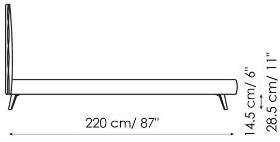

## Cuff

Width: 128-158cm

Depth: 220cm

Height: 100cm

## Cuff plus

Width: 128-158cm

Depth: 220cm

Height: 100cm

## Cuff open

Width: 128-158cm

Depth: 220cm

Height: 100cm