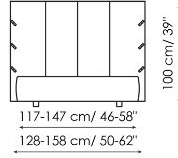

## Cuff

Width: 128-158cm

Depth: 220cm

Height: 100cm

## Cuff plus

Width: 128-158cm

Depth: 220cm

Height: 100cm

## Cuff open

Width: 128-158cm

Depth: 220cm

Height: 100cm