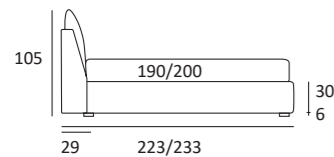

FUN

DI SERIE:
Piede in legno **Cubic** h cm 6, colore wengè

OPTIONAL:
Piede in legno **Cubic** h cm 6-10, colori grigio, wengè
Ruote **Carry**

AS STANDARD:
Cubic wooden foot H 6 cm, colour: wenge

OPTIONALS:
Cubic wooden foot H 6-10 cm, colours: grey, wenge
Carry wheels

Piede **WILY**
H cm 14-18-24, finitura cromo, colori polvere, seta
H 14-18-24 cm, chrome finish, colours powder, silk

RUOTA WHEEL

Ruota **CARRY**
H cm 8
H 8 cm