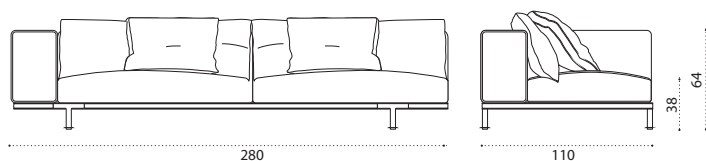

 COVER702 Rain cover 188 x 167 h64

 → 45   |  1 box 189X162X67H 65 Kg

XL Back end module - Right

 CIFDD69T1PP56	Alu. carbon/teak + maiorca
 CIFDD69PP56	Alu. carbon + maiorca
 CIFDD69APP56	Alu. carbon/accoya + maiorca
 CIFDD70T1PP56	Alu. silver/teak + maiorca
 CIFDD70PP56	Alu. silver + maiorca
 CIFDD70APP56	Alu. silver/accoya + maiorca

 COVER703 Rain cover 281 x 113 h64

 → 65   |  1 box 282X112X67H 85 Kg | *NOTE: this product can also be shipped disassembled*

Ethimo

Yacht Collection

/ Costiera ^{new}

XL Back end module - Left

Item	Description
 CIFSD69T1PP56	Alu. carbon/teak + maiorca
 CIFSD69PP56	Alu. carbon + maiorca
 CIFSD69APP56	Alu. carbon/accoya + maiorca
 CIFSD70T1PP56	Alu. silver/teak + maiorca
 CIFSD70PP56	Alu. silver + maiorca
 CIFSD70APP56	Alu. silver/accoya + maiorca
<hr/>	
 COVER704	Rain cover 281 x 113 h64