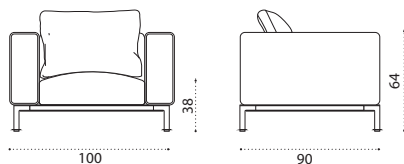

COVER700 Rain cover 101 x 91 h64

→ 45 | 1 box 102X92X67H 55 Kg

XL sofa

CID3D69T1PP58	Alu. carbon/teak + cruise
CID3D69T1PP56	Alu. carbon/teak + maiorca
CID3D69PP58	Alu. carbon + cruise
CID3D69PP56	Alu. carbon + maiorca
CID3D69APP58	Alu. carbon/accoya + cruise
CID3D69APP56	Alu. carbon/accoya + maiorca
CID3D70T1PP58	Alu. silver/teak + cruise
CID3D70T1PP56	Alu. silver/teak + maiorca
CID3D70PP58	Alu. silver + cruise
CID3D70PP56	Alu. silver + maiorca
CID3D70APP58	Alu. silver/accoya + cruise
CID3D70APP56	Alu. silver/accoya + maiorca