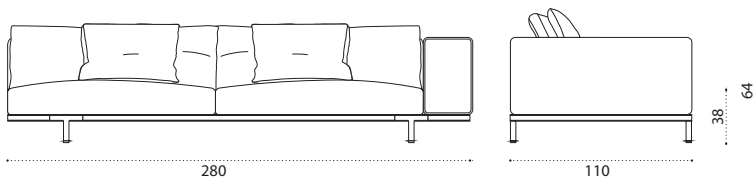

 COVER702 Rain cover 188 x 167 h64

 → 45   |  1 box 189X162X67H 65 Kg

XL Back end module - Right

 CIFDD69T1PP56	Alu. carbon/teak + maiorca
 CIFDD69PP56	Alu. carbon + maiorca
 CIFDD69APP56	Alu. carbon/accoya + maiorca
 CIFDD70T1PP56	Alu. silver/teak + maiorca
 CIFDD70PP56	Alu. silver + maiorca
 CIFDD70APP56	Alu. silver/accoya + maiorca

 COVER703 Rain cover 281 x 113 h64

 → 65   |  1 box 282X112X67H 85 Kg | *NOTE: this product can also be shipped disassembled*

Ethimo

Yacht Collection

/ Costiera ^{new}

XL Back end module - Left

Item	Description
 CIFSD69T1PP56	Alu. carbon/teak + maiorca
 CIFSD69PP56	Alu. carbon + maiorca
 CIFSD69APP56	Alu. carbon/accoya + maiorca
 CIFSD70T1PP56	Alu. silver/teak + maiorca
 CIFSD70PP56	Alu. silver + maiorca
 CIFSD70APP56	Alu. silver/accoya + maiorca
<hr/>	
 COVER704	Rain cover 281 x 113 h64