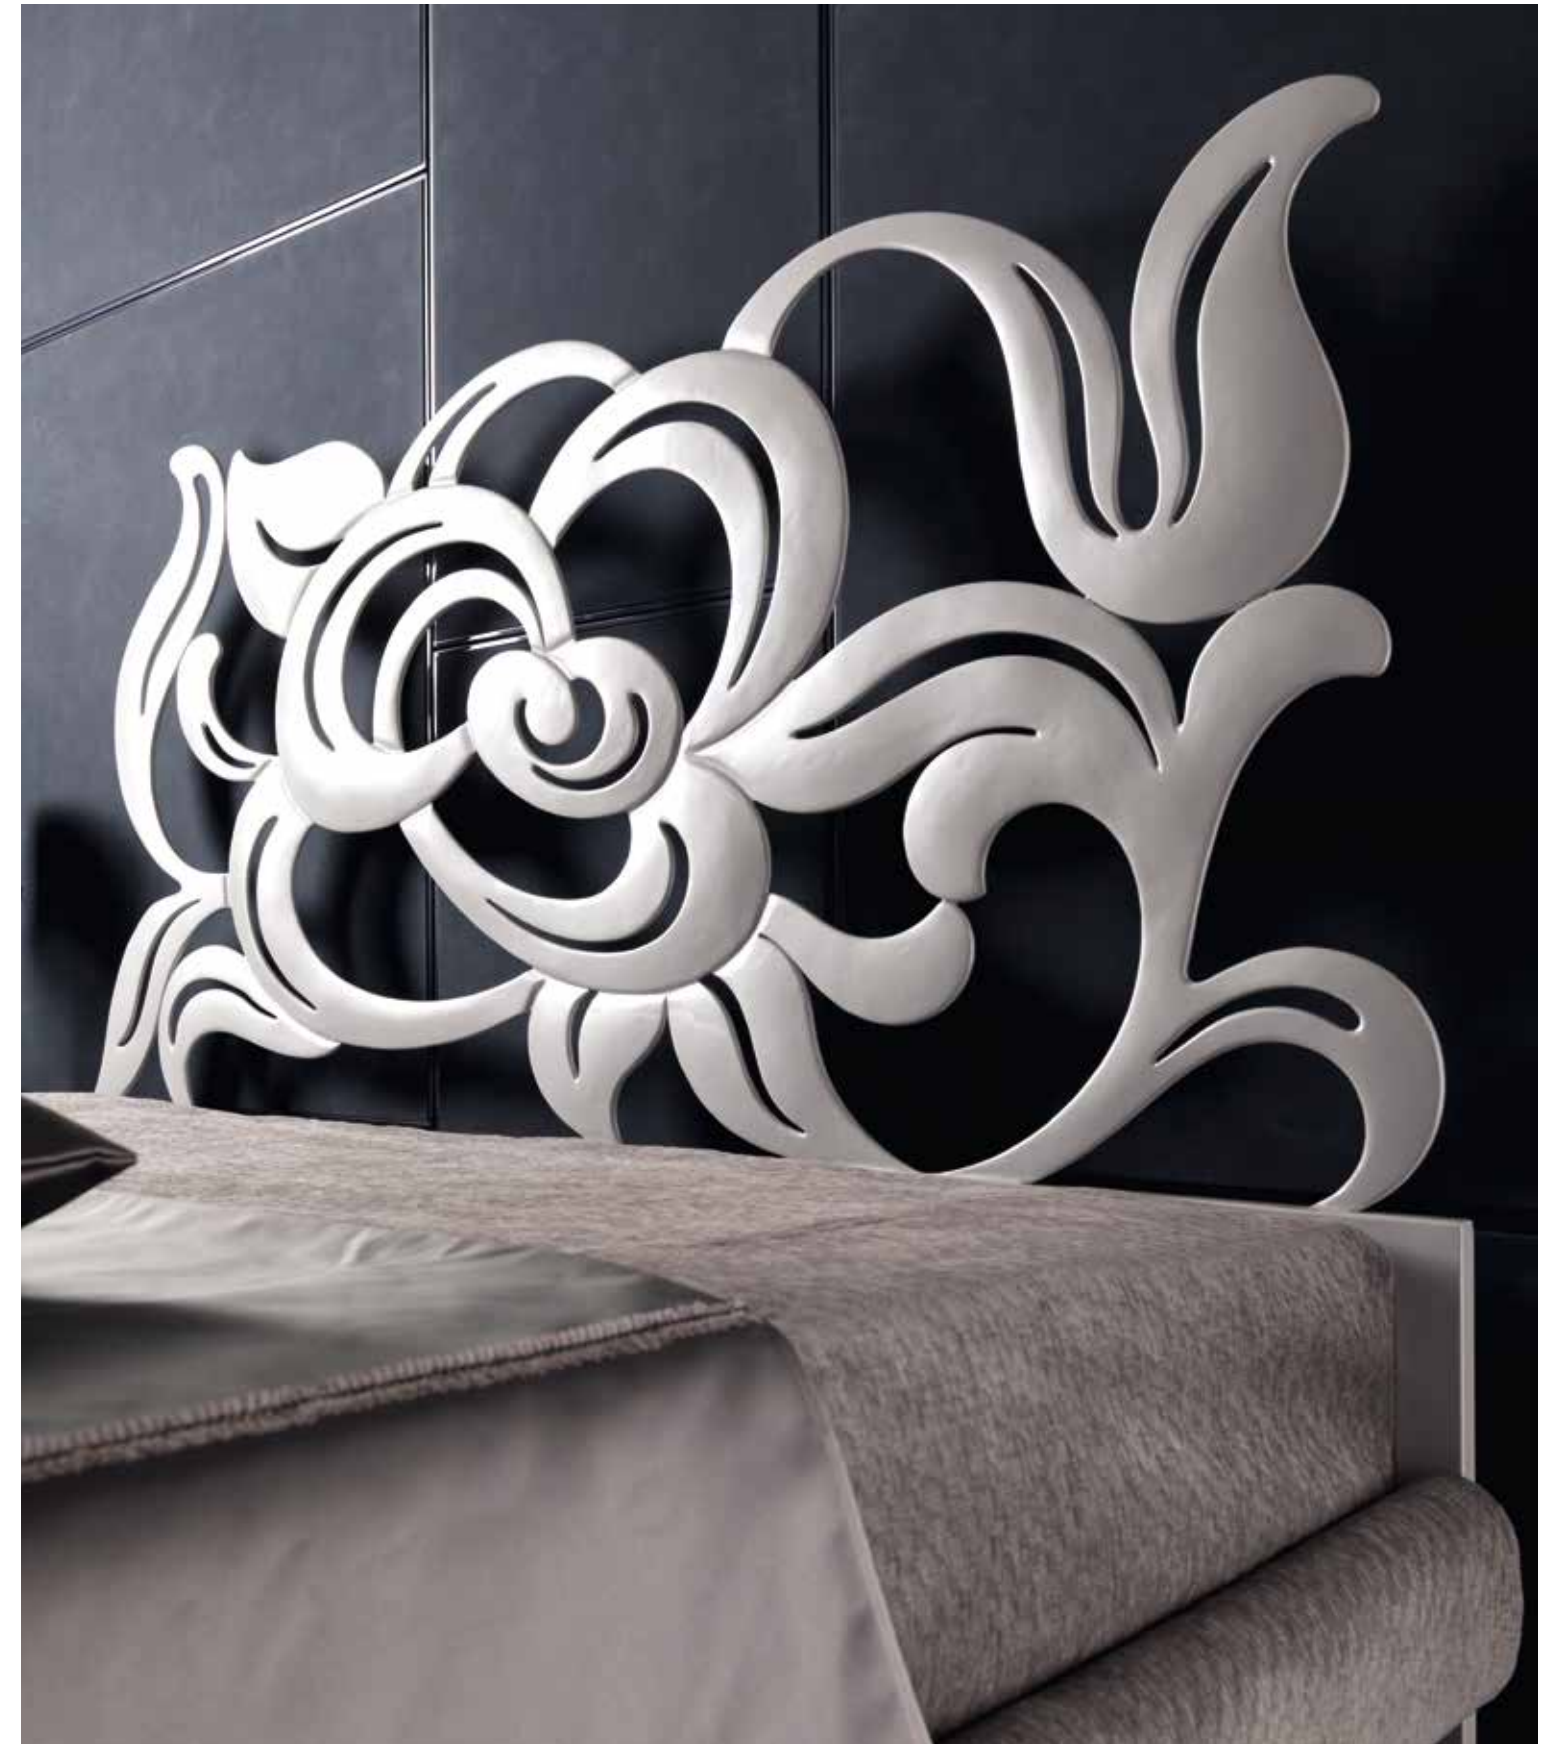

COLLECTION 2017

ZOE GOLD - ZOE SILVER

ARMONIA - ELEGANCE - CHARME - INCANTO

LIBERA LA CREATIVITÀ E PROPONI LA TUA PARETE ZENIT
RELEASE YOUR IMAGINATION AND PROPOSE YOUR ZENIT PROJECT

ZENIT

Zenit, il nuovo progetto di parete componibile totalmente contenitore ed integrabile alla boiserie, permette di realizzare eleganti pareti rivestite in pelle o eco-pelle, in legno, specchio, vetro oppure decorate nelle finiture desiderate.

Zenit è un mosaico modellabile dalle idee del progettista o del designer; strutturato per creare spazi contenitivi, impercettibili e pratici.

Moduli chiusi, a giorno, vetrine, ante battente, vasistas, cassette, aperture push-pull, tutto allineato per ottenere l'effetto muro.