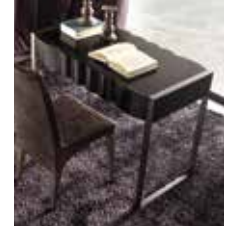

729
Charlotte
cm. 180 x 81 x 80 h.
Armonia pagg. 28-29

781
Ebon
cm. 110 x 52 x 78 h.
pagg. 48-49

548
Giusy
cm. 95 x 62 x 92 h.
pag. 59

208-RR2
Kaleido
cm. 180 x 80 x 76,5 h.
pagg. 126-127

771
Leon
cm. 110 x 52 x 78 h.
pag. 135