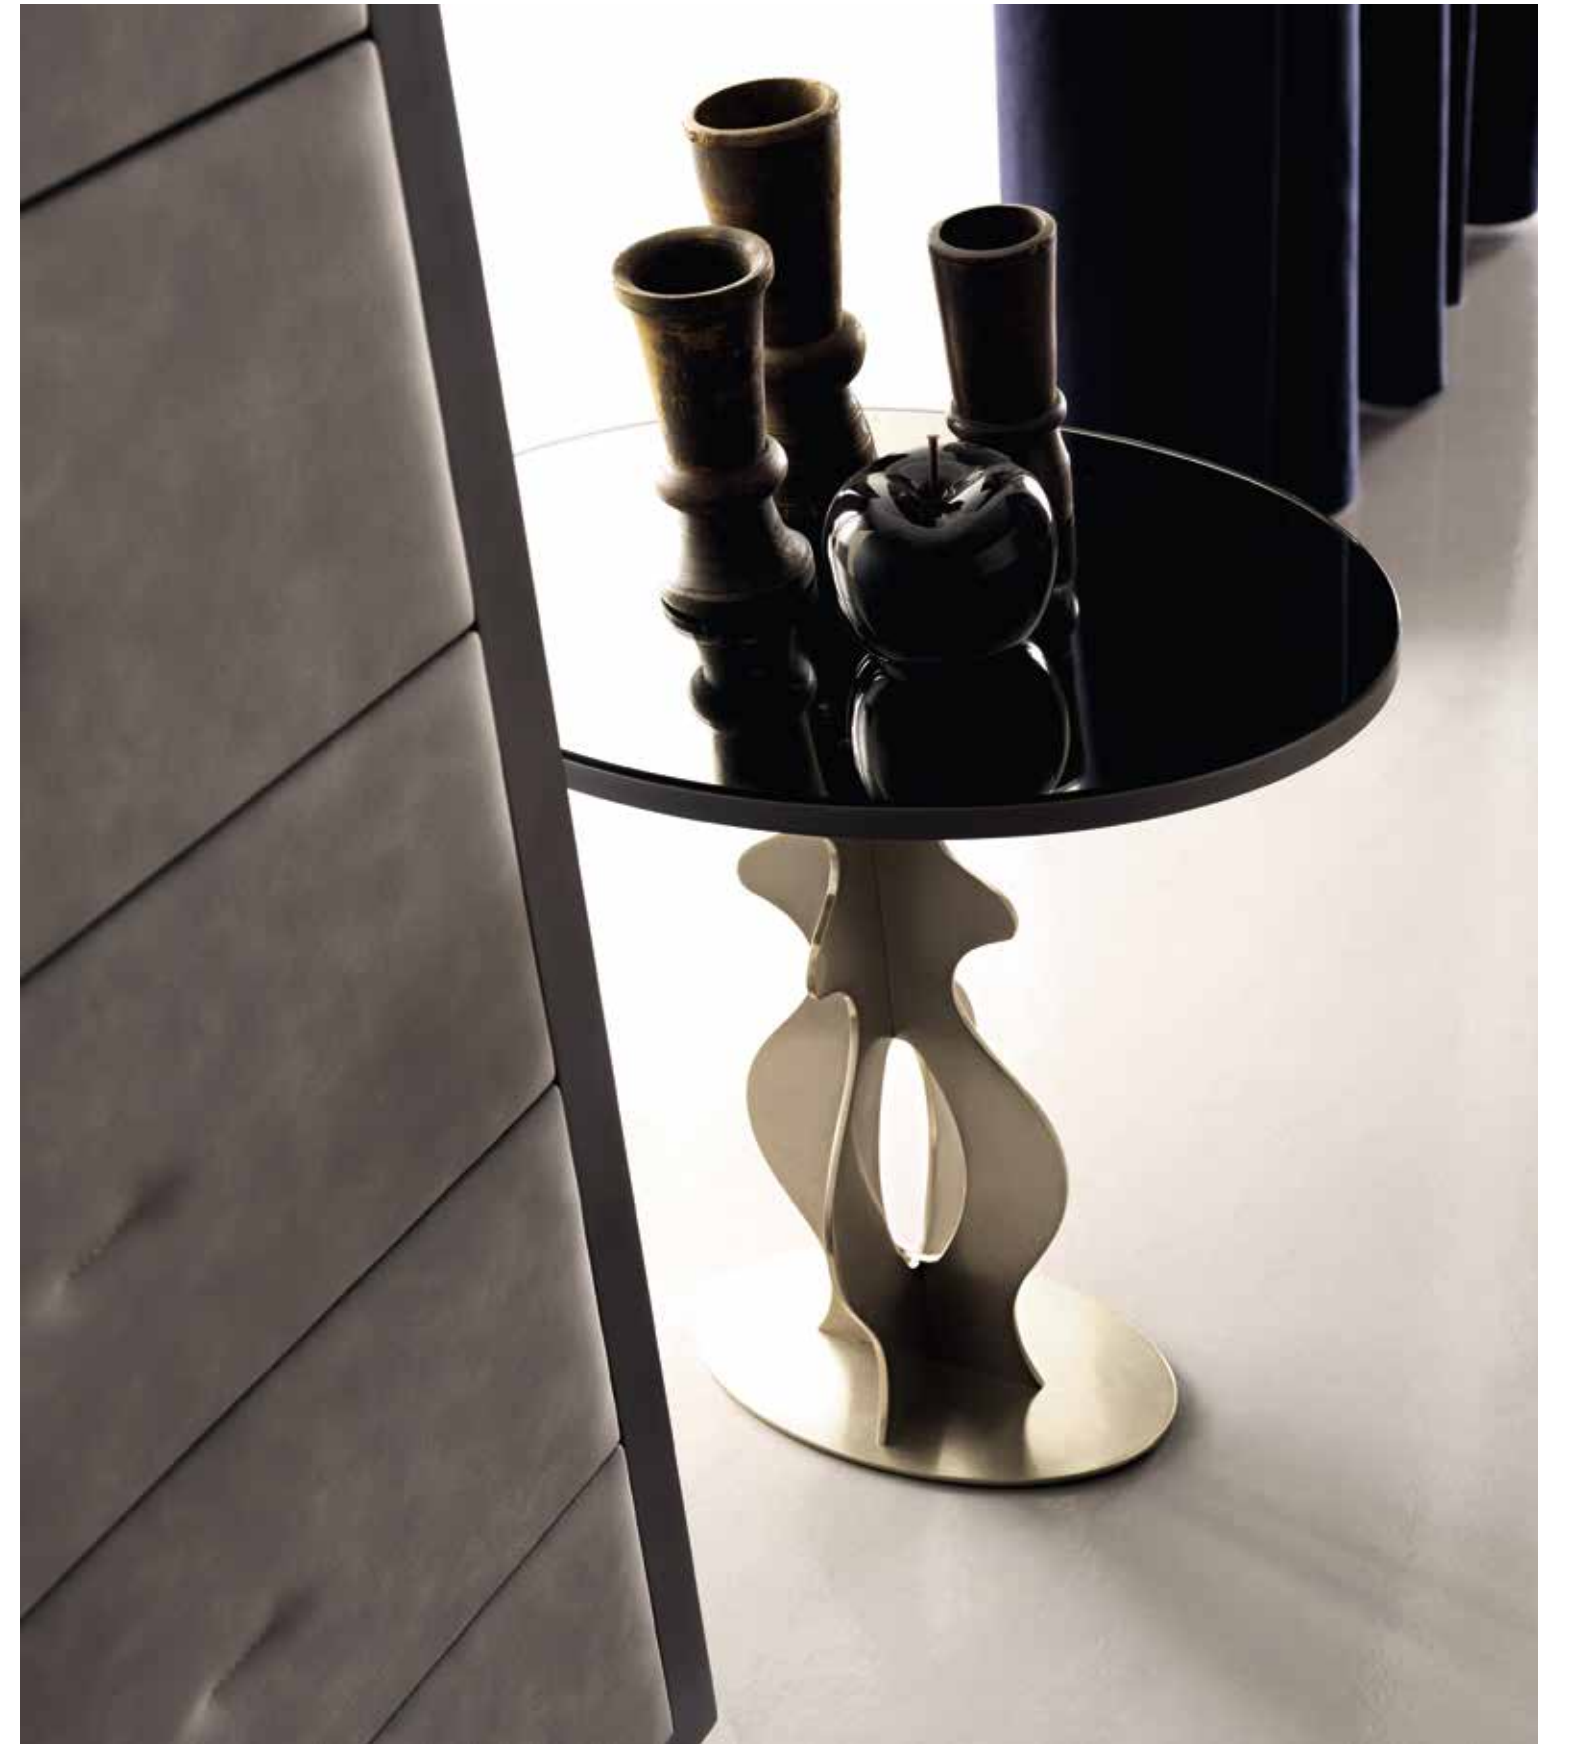

COLLECTION 2017

ZOE GOLD - ZOE SILVER

ARMONIA - ELEGANCE - CHARME - INCANTO

LIBERA LA CREATIVITÀ E PROPONI LA TUA PARETE ZENIT
RELEASE YOUR IMAGINATION AND PROPOSE YOUR ZENIT PROJECT

ZENIT

Zenit, il nuovo progetto di parete componibile totalmente contenitore ed integrabile alla boiserie, permette di realizzare eleganti pareti rivestite in pelle o eco-pelle, in legno, specchio, vetro oppure decorate nelle finiture desiderate.