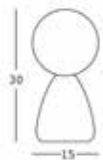

## STRUTTURA/STRUCTURE

**PE** - Polietilene/Polyethylene  
**colore base/basic colour**

8479

V5 V6 V7 U1 04