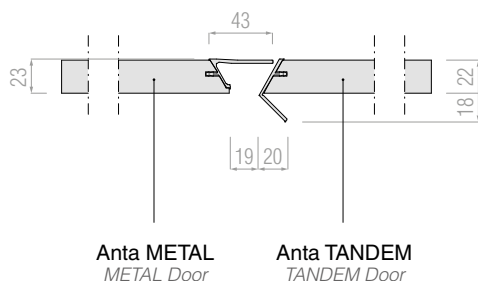

TANDEM
Anta Battente / Hinged Door
ITALIER

SEZIONE Anta

Door SECTION

apertura tramite maniglione
opening by large handle grip

Finiture SCOCCA

BODY Finishes

ES / essenza
EH / essenza light
CE / colore eco
LO / laccato opaco
LL / laccato lucido

MODULARITÀ Anta

Door MODULARITY

Larghezza Width	429	471	579	883	967	1183	Terminale End Module	Angolo Corner
Altezza Height								
2402	✓	✓		✓	✓		✓	✓
2530	✓	✓		✓	✓		✓	✓
2850								

- Il maniglione, nei moduli L.883, 967 e Angolo è previsto solo nell'anta destra.
- Le ante sono dotate di cerniere rallentate con base orizzontale.
- Gli armadi e i moduli sono dotati di 1 ripiano strutturale Sp.35 e 2 tubi appendiabiti in finitura Titanio per vano.

- The large handle, on modules W.883 & 967 & Corner is provided only on the right door.
- The doors are equipped with soft-closing mechanism.
- The wardrobes & modules are equipped with 1 structural Shelf thk.35 & 2 clothes rails in Titanio finish for compartment.

Largh. (mm): 883, 967
Widht (mm):

Specchio Interno Armadio

Internal Mirror

Largh. (mm): 300
Widht (mm):

Strip Led

Strip Led

Led in fresata (su fianchi e divisioni)

Milled Led (on the side panels & dividers)