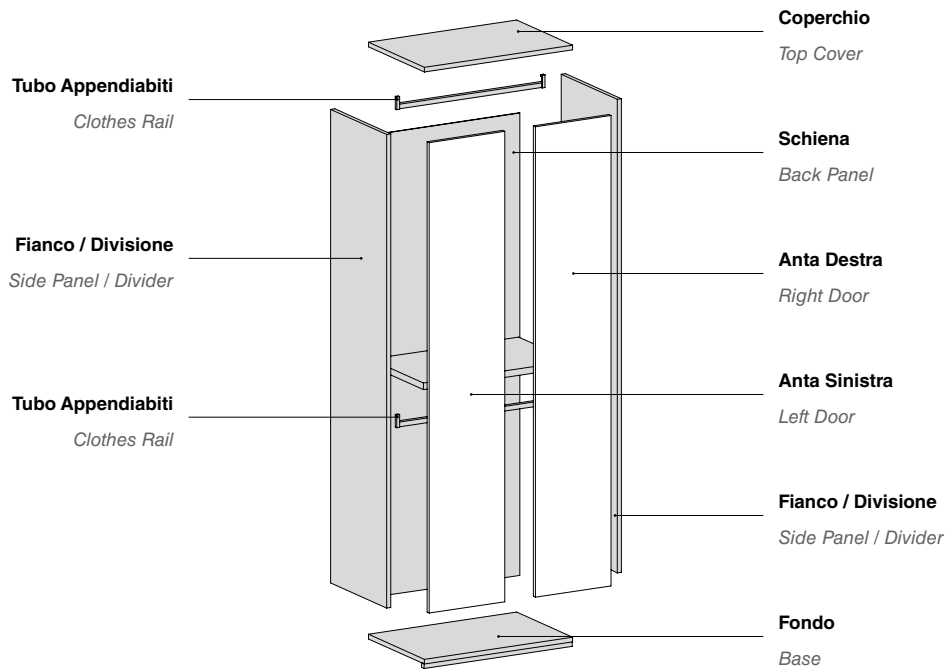

TANDEM
Anta Battente / Hinged Door
ITALIER

SEZIONE Anta

Door SECTION

apertura tramite maniglione
opening by large handle grip

Finiture SCOCCA

BODY Finishes

ES / essenza
EH / essenza light
CE / colore eco
LO / laccato opaco
LL / laccato lucido

MODULARITÀ Anta

Door MODULARITY

Larghezza Width	429	471	579	883	967	1183	Terminale End Module	Angolo Corner
Altezza Height								
2402	✓	✓		✓	✓		✓	✓
2530	✓	✓		✓	✓		✓	✓
2850								

- Il maniglione, nei moduli L.883, 967 e Angolo è previsto solo nell'anta destra.
- Le ante sono dotate di cerniere rallentate con base orizzontale.
- Gli armadi e i moduli sono dotati di 1 ripiano strutturale Sp.35 e 2 tubi appendiabiti in finitura Titanio per vano.

- The large handle, on modules W.883 & 967 & Corner is provided only on the right door.
- The doors are equipped with soft-closing mechanism.
- The wardrobes & modules are equipped with 1 structural Shelf thk.35 & 2 clothes rails in Titanio finish for compartment.