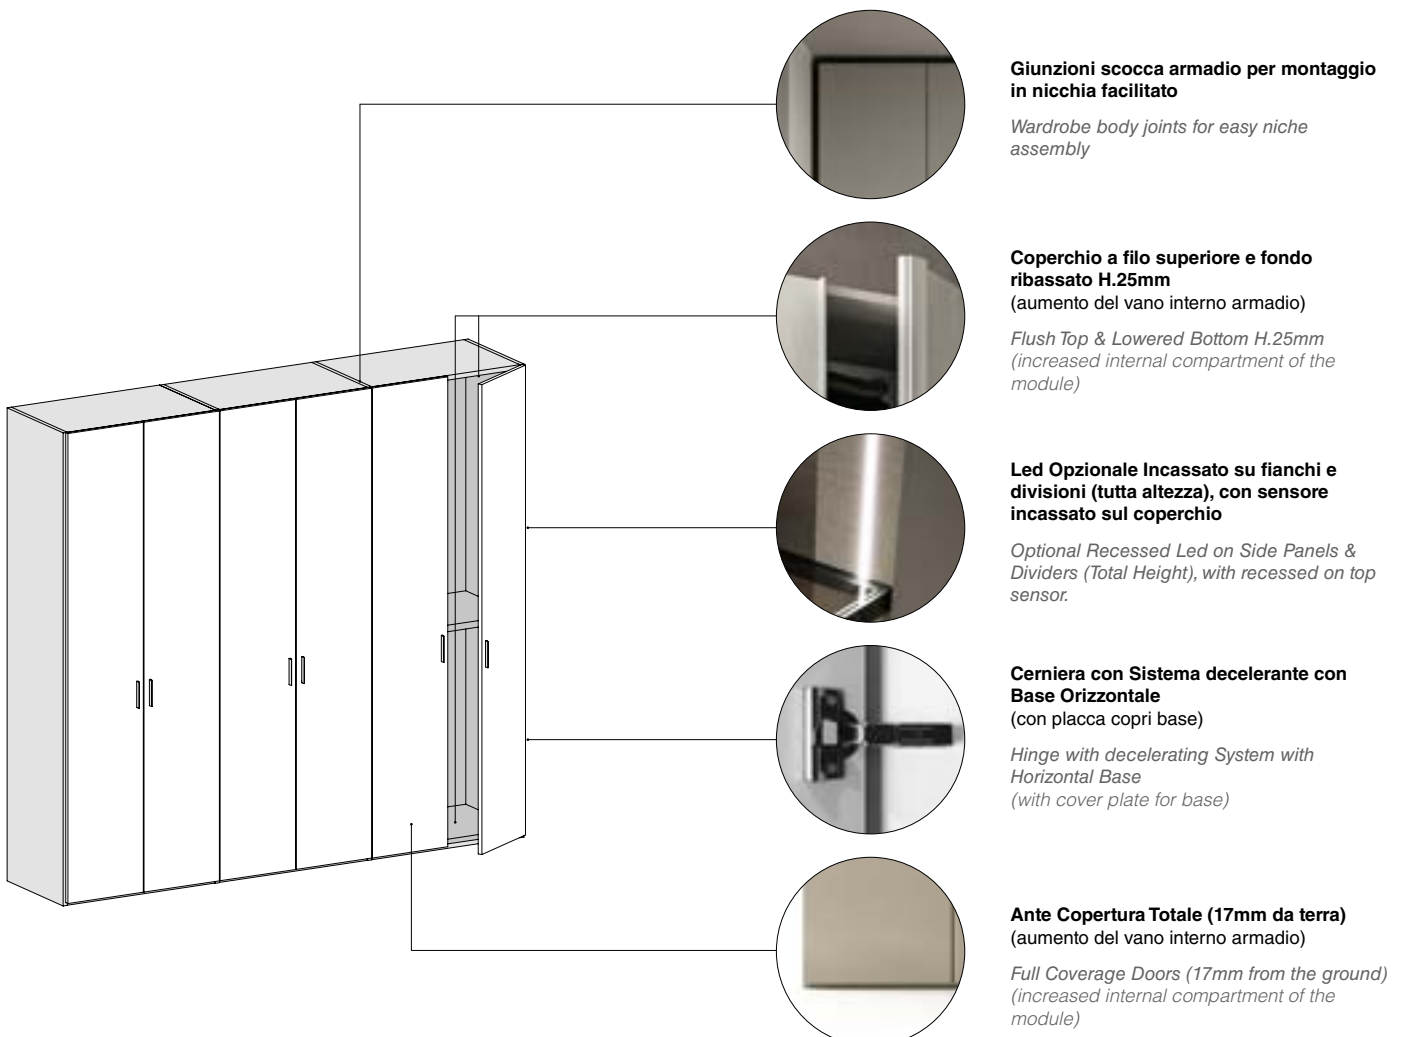

TANDEM
Anta Battente / Hinged Door
ITALIER

SEZIONE Anta

Door SECTION

apertura tramite maniglione
opening by large handle grip

Finiture SCOCCA

BODY Finishes

ES / essenza
EH / essenza light
CE / colore eco
LO / laccato opaco
LL / laccato lucido

MODULARITÀ Anta

Door MODULARITY

Larghezza Width	429	471	579	883	967	1183	Terminale End Module	Angolo Corner
Altezza Height								
2402	✓	✓		✓	✓		✓	✓
2530	✓	✓		✓	✓		✓	✓
2850								

- Il maniglione, nei moduli L.883, 967 e Angolo è previsto solo nell'anta destra.
- Le ante sono dotate di cerniere rallentate con base orizzontale.
- Gli armadi e i moduli sono dotati di 1 ripiano strutturale Sp.35 e 2 tubi appendiabiti in finitura Titanio per vano.

- The large handle, on modules W.883 & 967 & Corner is provided only on the right door.
- The doors are equipped with soft-closing mechanism.
- The wardrobes & modules are equipped with 1 structural Shelf thk.35 & 2 clothes rails in Titanio finish for compartment.