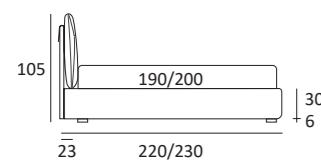

CASE

Cuscini reclinabili
Recliner cushions

DI SERIE:
Piede in legno **Cubic** h cm 6, colore wengè

OPTIONAL:
Piede in legno **Cubic** h cm 6-10, colori grigio, wengè
Ruote **Carry**

AS STANDARD:
Cubic wooden foot H 6 cm, colour: wenge

Ruota **CARRY**
H cm 8
H 8 cm