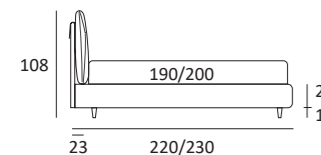

CASE COMPATTO