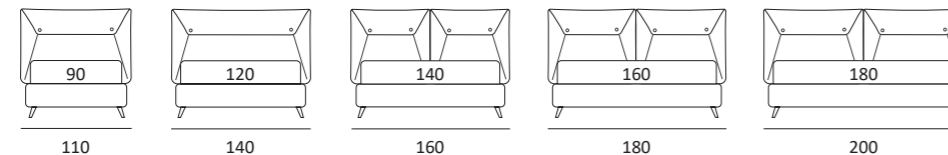

CASE

Cuscini reclinabili
Recliner cushions

DI SERIE:
Piede in legno **Cubic** h cm 6, colore wengè

OPTIONAL:
Piede in legno **Cubic** h cm 6-10, colori grigio, wengè
Ruote **Carry**

AS STANDARD:
Cubic wooden foot H 6 cm, colour: wenge

OPTIONALS:
Cubic wooden foot H 6-10 cm, colours: grey, wenge
Carry wheels

CASE COMPATTO

Cuscini reclinabili
Recliner cushions

DI SERIE:
Piede in legno **Log** h cm 14, colore wengè

OPTIONAL:
Piede in legno **Log** h cm 14, colori bianco, naturale
Piede in metallo **Bill** e **Tube** h cm 14, finitura marrone moka
Piede in metallo **Glam**, **Peak** e **Wily** h cm 14, finitura cromo, colori polvere, seta
Piede in metallo **Hop** h cm 14, finitura manganese

Piede **TUBE**
H cm 14-18, finitura marrone moka
H 14-18 cm, brown mocha finish

Piede **WILY**
H cm 14-18-24, finitura cromo, colori polvere, seta
H 14-18-24 cm, chrome finish, colours powder, silk

RUOTA WHEEL

Ruota **CARRY**
H cm 8
H 8 cm