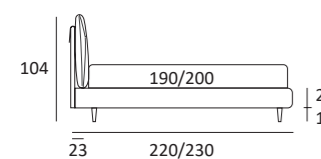

CASE

Cuscini reclinabili
Recliner cushions

DI SERIE:
Piede in legno **Cubic** h cm 6, colore wengè

OPTIONAL:
Piede in legno **Cubic** h cm 6-10, colori grigio, wengè
Ruote **Carry**

AS STANDARD:
Cubic wooden foot H 6 cm, colour: wenge

OPTIONALS:
Cubic wooden foot H 6-10 cm, colours: grey, wenge
Carry wheels

CASE COMPATTO

Cuscini reclinabili
Recliner cushions

DI SERIE:
Piede in legno **Log** h cm 14, colore wengè

OPTIONAL:
Piede in legno **Log** h cm 14, colori bianco, naturale
Piede in metallo **Bill** e **Tube** h cm 14, finitura marrone moka
Piede in metallo **Glam**, **Peak** e **Wily** h cm 14, finitura cromo, colori polvere, seta
Piede in metallo **Hop** h cm 14, finitura manganese

AS STANDARD:
Log wooden foot H 14 cm, colour: wenge

OPTIONALS:
Log wooden foot H 14 cm, colours: white, natural
Bill and **Tube** metal foot H 14 cm, brown mocha finish
Glam, **Peak** and **Wily** metal foot H 14 cm, chrome finish, colours: powder, silk
Hop metal foot H 14 cm, manganese finish

CASE LIFT

Cuscini reclinabili
Recliner cushions

DI SERIE:
Piede in legno **Log** h cm 18, colore wengè

OPTIONAL:
Piede in legno **Log** h cm 18, colori bianco, naturale
Piede in metallo **Bill** e **Tube** h cm 18, finitura marrone moka
Piede in metallo **Glam**, **Peak** e **Wily** h cm 18, finitura cromo, colori polvere, seta
Piede in metallo **Hop** h cm 18, finitura manganese

AS STANDARD:
Log wooden foot H 18 cm, colour: wenge

OPTIONALS:
Log wooden foot H 18 cm, colours: white, natural
Bill and **Tube** metal foot H 18 cm, brown mocha finish
Glam, **Peak** and **Wily** metal foot H 18 cm, chrome finish, colours: powder, silk
Hop metal foot H 18 cm, manganese finish

CASE FILO

Cuscini reclinabili
Recliner cushions

DI SERIE:
Piede in legno **Cubic** h cm 6, colore wengè

OPTIONAL:
Piede in legno **Cubic** h cm 6-10, colori grigio, wengè
Ruote **Carry**