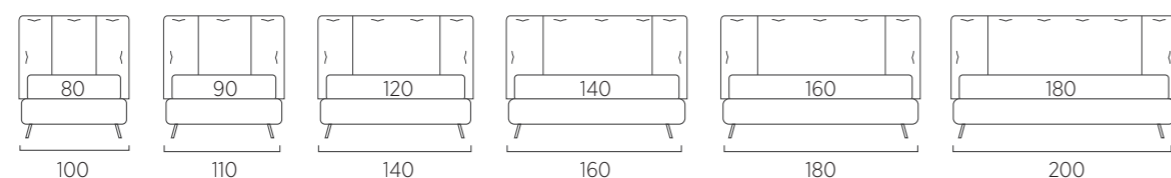

Dress Compatto

DI SERIE:

- piede in legno Log h cm 14, colore wengè
- SU RICHIESTA:
- piede in legno Log h cm 14, colori bianco, naturale
- piede in legno Conic h cm 14, colori bianco, naturale, wengè
- piede in metallo Basic, Glam, Peak, Trim, Mark e Wily h cm 14, finitura cromo, otto colori

STANDARD:

- h 14 cm Log wooden feet wengè
- TO ORDER:
- h 14 cm Log wooden feet white, natural colours
- h 14 cm Conic wooden feet white, natural and wengè colours
- h 14 cm Basic, Glam, Peak, Trim, Mark and Wily steel feet, chrome finish, eight colours