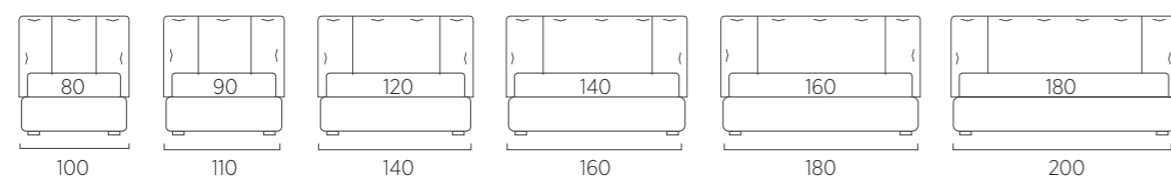

## DI SERIE:

- piede in legno Cubic h cm 6, colore wengè
- SU RICHIESTA:
- piede in legno Cubic h cm 6, colori bianco, naturale, grigio
- piede in legno Circle h cm 6, colori bianco, naturale, wengè
- ruote Carry
- ruote Roll

## STANDARD:

- h 6 cm Cubic wooden feet wengè
- TO ORDER:
- h 6 cm Cubic wooden feet white, natural or grey
- h 6 cm Circle wooden feet white, natural or wengè
- Carry wheels
- Roll wheels