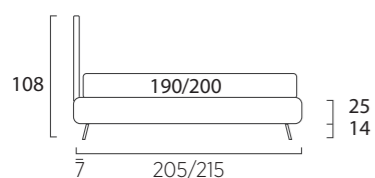

Dress Compatto

DI SERIE:

- piede in legno Log h cm 14, colore wengè
- SU RICHIESTA:
- piede in legno Log h cm 14, colori bianco, naturale
- piede in legno Conic h cm 14, colori bianco, naturale, wengè
- piede in metallo Basic, Glam, Peak, Trim, Mark e Wily h cm 14, finitura cromo, otto colori

STANDARD:

- h 14 cm Log wooden feet wengè
- TO ORDER:
- h 14 cm Log wooden feet white, natural colours
- h 14 cm Conic wooden feet white, natural and wengè colours
- h 14 cm Basic, Glam, Peak, Trim, Mark and Wily steel feet, chrome finish, eight colours