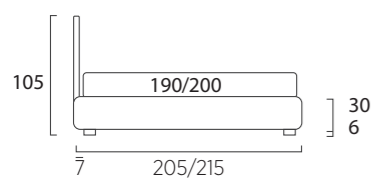

## DI SERIE:

- piede in legno Cubic h cm 6, colore wengè
- SU RICHIESTA:
- piede in legno Cubic h cm 6, colori bianco, naturale, grigio
- piede in legno Circle h cm 6, colori bianco, naturale, wengè
- ruote Carry
- ruote Roll