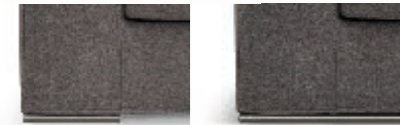

Posizione accessorio Pop su:

- angolo penisola dynamic dx/sx, angolo retto dynamic, angolo retto dynamic dx/sx

ALTER

Piede in legno Brick colore nero di serie, colore beige optional.
Standard black finish wooden Brick foot, beige finish optional.