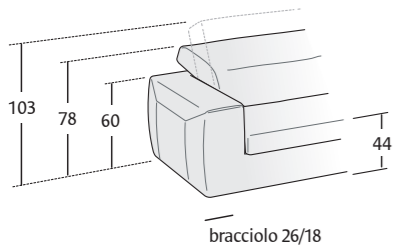

ZIPPY BR26

ZIPPY

Panchetta con vano contenitore e poltroncina Dory con rivestimento in tessuto.
Container bench and Dory armchair with fabric upholstery.

ZIPPY

Possibilità • Possibility

Poltrona BR26 L 123 P 105 H 78/103 BR18 L 107 P 105 H 78/103 • Seduta estraibile	Divano con seduta unica BR26 L 170 P 105 H 78/103 BR18 L 154 P 105 H 78/103 • Seduta estraibile • Letto	Divano BR26 L 170 P 105 H 78/103 BR18 L 154 P 105 H 78/103 • Sedute estraibili • Letto	Divano BR26 L 190 P 105 H 78/103 BR18 L 174 P 105 H 78/103 • Sedute estraibili • Letto	Divano BR26 L 210 P 105 H 78/103 BR18 L 194 P 105 H 78/103 • Sedute estraibili • Letto	Divano BR26 L 230 P 105 H 78/103 BR18 L 214 P 105 H 78/103 • Sedute estraibili • Letto	Divano BR26 L 260 P 105 H 78/103 BR18 L 244 P 105 H 78/103 • Sedute estraibili • Letto
--	--	---	---	---	---	---