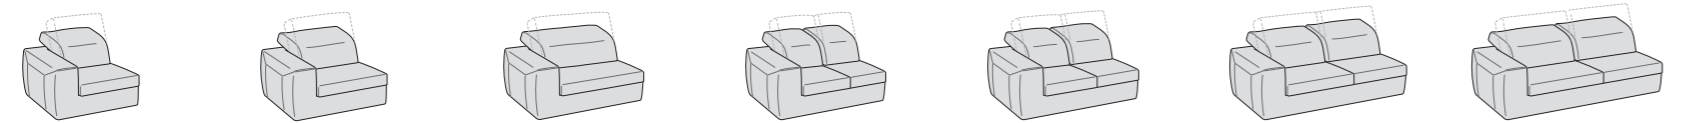

ZIPPY BR26

ZIPPY

Panchetta con vano contenitore e poltroncina Dory con rivestimento in tessuto.
Container bench and Dory armchair with fabric upholstery.

ZIPPY

Possibilità • Possibility

Poltrona BR26 L 123 P 105 H 78/103 BR18 L 107 P 105 H 78/103 • Seduta estraibile	Divano con seduta unica BR26 L 170 P 105 H 78/103 BR18 L 154 P 105 H 78/103 • Seduta estraibile • Letto	Divano BR26 L 170 P 105 H 78/103 BR18 L 154 P 105 H 78/103 • Sedute estraibili • Letto	Divano BR26 L 190 P 105 H 78/103 BR18 L 174 P 105 H 78/103 • Sedute estraibili • Letto	Divano BR26 L 210 P 105 H 78/103 BR18 L 194 P 105 H 78/103 • Sedute estraibili • Letto	Divano BR26 L 230 P 105 H 78/103 BR18 L 214 P 105 H 78/103 • Sedute estraibili • Letto	Divano BR26 L 260 P 105 H 78/103 BR18 L 244 P 105 H 78/103 • Sedute estraibili • Letto
--	--	---	---	---	---	---