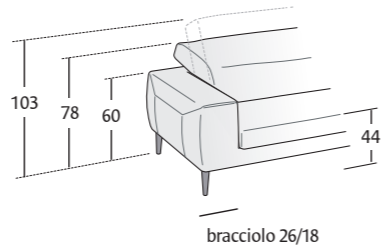

ZIPPY SPECIAL