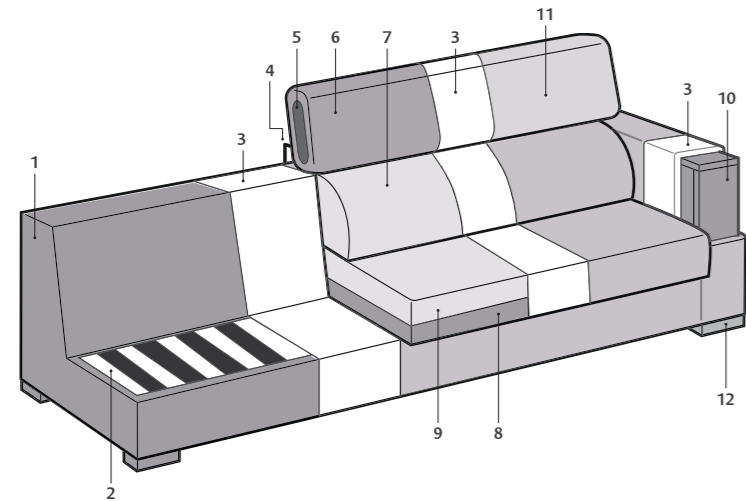

1. Struttura in legno stagionato e agglomerato • Frame in seasoned wood and agglomerated wood.
2. Molleggio seduta nastri elastici in fibra propilenica e lattice da 80 mm tesi meccanicamente • Seat sprung in mechanically-tensioned 80-mm propylene fibre and latex webbing.
3. Rivestimento in ovatta di poliestere gr 300 • Covered in 300 gr polyester wadding.
4. Meccanismo cromato per movimento /poggiatesta • Chromed back/headrest mechanism.
5. Inserto in legno stagionato • Seasoned wood insert.
6. Cuscino poggiatesta in poliuretano espanso indeformabile D 18 • Headrest cushion in non-deforming D 18 polyurethane foam.
7. Cuscino lombare in poliuretano espanso indeformabile D 21 • Lumbar cushion in non-deforming D 21 polyurethane foam.
8. Cuscino seduta in poliuretano espanso indeformabile D 32 • Seat cushion in non-deforming D 32 polyurethane foam.
9. Bombatura seduta in poliuretano espanso indeformabile D 28 • Seat upholstery in non-deforming D 28 polyurethane foam.
10. Imbottitura bracciolo in poliuretano espanso indeformabile D40 • Armrest padding in non-deformable D40 polyurethane foam.
11. Rivestimento in tessuto, pelle o ecopelle • Covered in fabric, leather or eco leather.
12. PIEDE DI SERIE • STANDARD FOOT
  - Piede in legno Brick colore nero • Black wooden Brick foot.
13. PIEDI OPTIONAL • OPTIONAL FOOT
    - Piede in legno Brick colore beige • Beige wooden Brick foot.
    - Piede in metallo Base e Line finitura cromo o manganese • Chrome or manganese finish metal Base and Line foot.