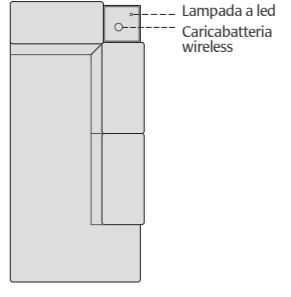

Posizione lampada a led e caricabatteria wireless su:
 - bracciolo penisola angolare, penisola angolare con pouff
 - bracciolo penisola angolare relax

Posizione accessorio Pop su:
 - angolo penisola dynamic dx/sx, angolo retto dynamic, angolo retto dynamic dx/sx