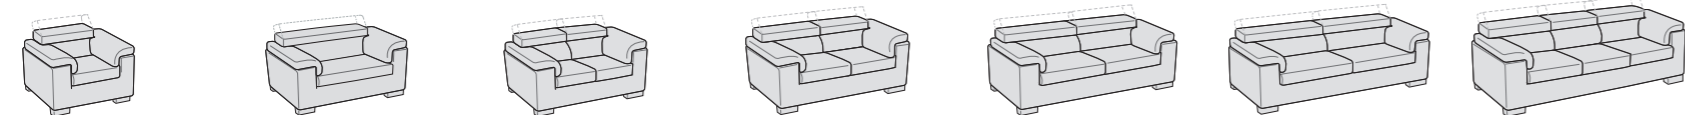

Possibilità • Possibility

Finitura a bottoni su cuscino seduta e poggiatesta

Poltrona
L 108 P 105 H 76/97
• Seduta estraibile

Divano con seduta unica
L 155 P 105 H 76/97
• Seduta estraibile
• Letto

Divano
L 155 P 105 H 76/97
• Sedute estraibili
• Letto

Divano
L 175 P 105 H 76/97
• Sedute estraibili
• Letto

Divano
L 195 P 105 H 76/97
• Sedute estraibili
• Letto

Divano
L 215 P 105 H 76/97
• Sedute estraibili
• Letto

Divano
L 245 P 105 H 76/97
• Sedute estraibili
• Letto