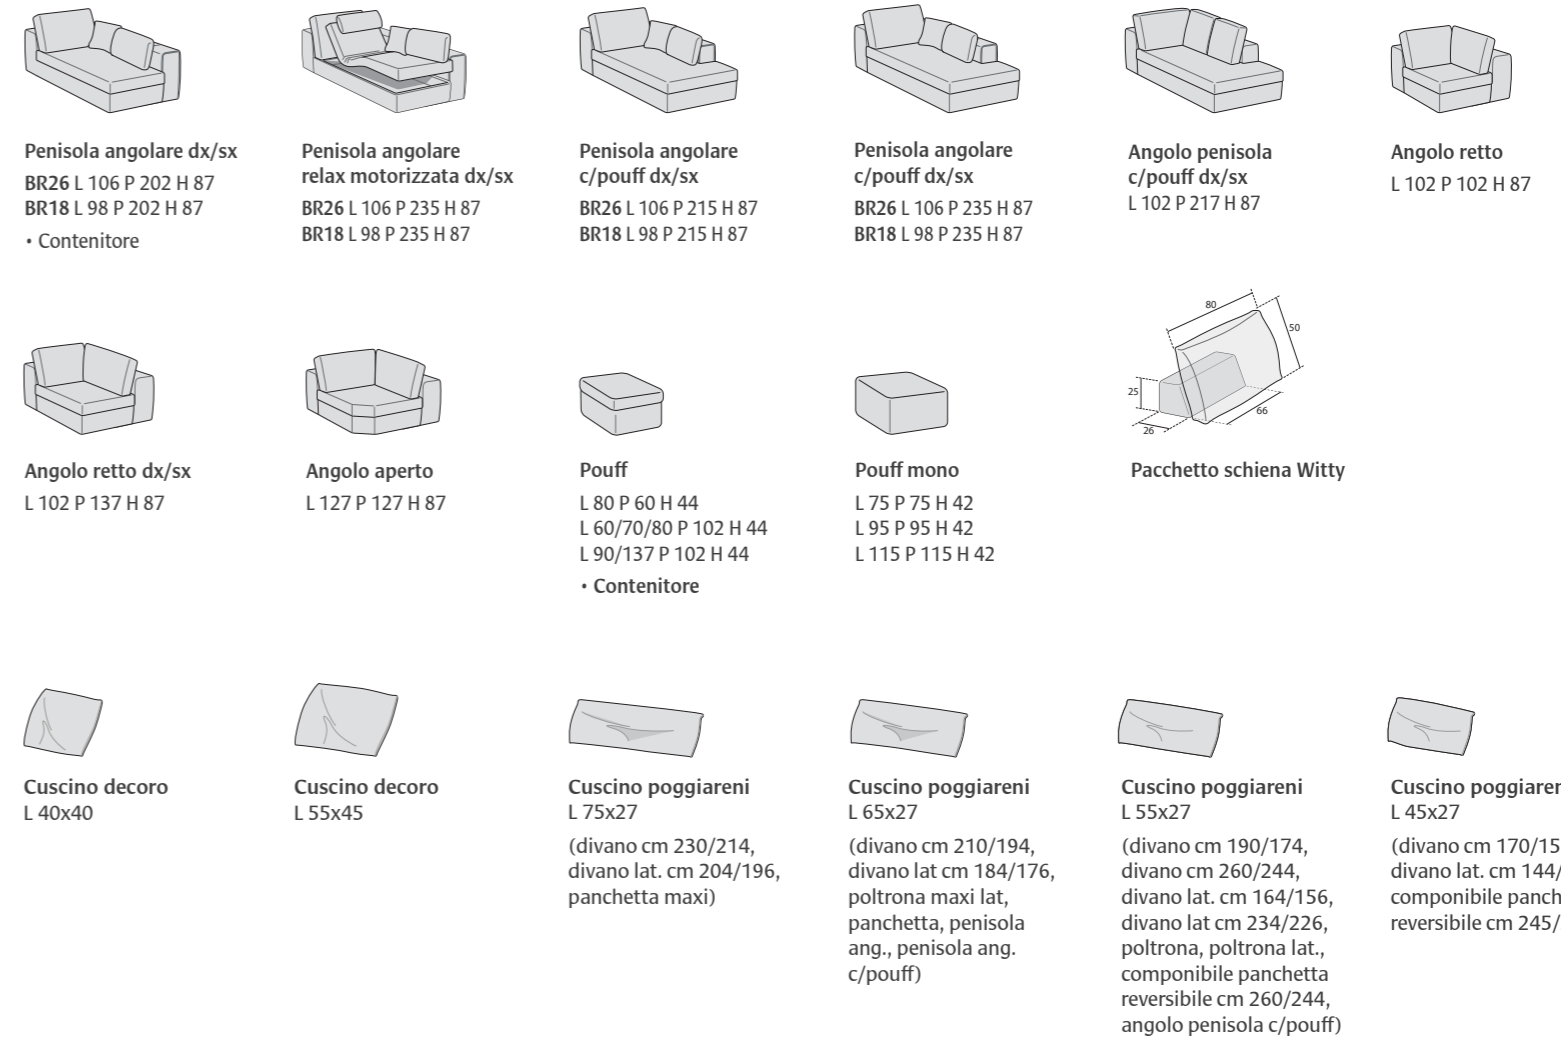

PEPPY BR26

Tre pouff cm 137x102 contenitore e tre pacchetti schiena Witty • Three container poufs 137x102 cm and three Witty back packages
Cuscino decoro cm 40X40 • 40X40 cm decorative pillows
Tavolino Level • Level coffee table

PEPPY

PEPPY

Possibilità • Possibility

PEPPY SPECIAL

Possibilità • Possibility

COMPLEMENTI: LAMPADA A LED, CARICABATTERIA WIRELESS

Lampada a Led touch, pieghevole e facilmente rimovibile
Touch led lamp, foldable and easily pull-out

Caricabatteria Wireless posizionato sotto il rivestimento, per dispositivi idonei
Wireless charger under the cover, for suitable devices

Posizione lampada a led e caricabatteria wireless su:

PEPPY

Piede in ABS effetto sospeso di serie.
Foot in ABS with suspended effect as standard.