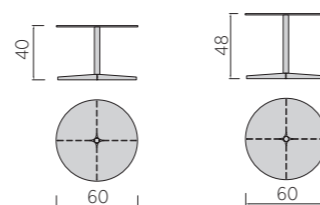

Finitura struttura
Frame finish

Manganese

Finitura piani in HPL opaco
Tops in matt HPL

Pietra nera

Cemento

Marquinia scuro

Dimensioni • Dimensions