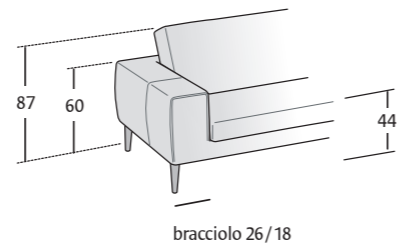

PEPPY SPECIAL