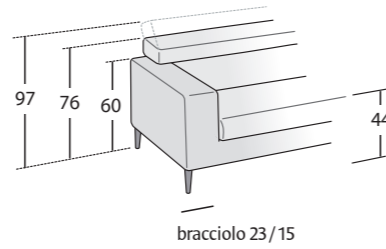

bracciolo 23/15

Possibilità • Possibility

Divano con seduta estraibile aperta

Versione letto e contenitore non disponibile

Finitura Lux su cuscino seduta

- Poltrona**
BR23 L 116 P 105 H 76/97
BR15 L 100 P 105 H 76/97
• Seduta estraibile
- Divano con seduta unica**
BR23 L 163 P 105 H 76/97
BR15 L 147 P 105 H 76/97
• Seduta estraibile
• Letto
- Divano**
BR23 L 163 P 105 H 76/97
BR15 L 147 P 105 H 76/97
• Sedute estraibili
• Letto
- Divano**
BR23 L 183 P 105 H 76/97
BR15 L 167 P 105 H 76/97
• Sedute estraibili
• Letto
- Divano**
BR23 L 203 P 105 H 76/97
BR15 L 187 P 105 H 76/97
• Sedute estraibili
• Letto
- Divano**
BR23 L 223 P 105 H 76/97
BR15 L 207 P 105 H 76/97
• Sedute estraibili
• Letto
- Divano**
BR23 L 253 P 105 H 76/97
BR15 L 237 P 105 H 76/97
• Sedute estraibili
• Letto