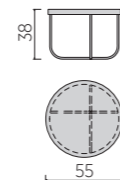

Finitura struttura
Frame finish

Graphite

Finitura piani in vetro retroverniciato
Back-painted top glass finish

Verde
(RAL 6021)

Azzurro
(RAL 6034)

Nero

Dimensioni • Dimensions