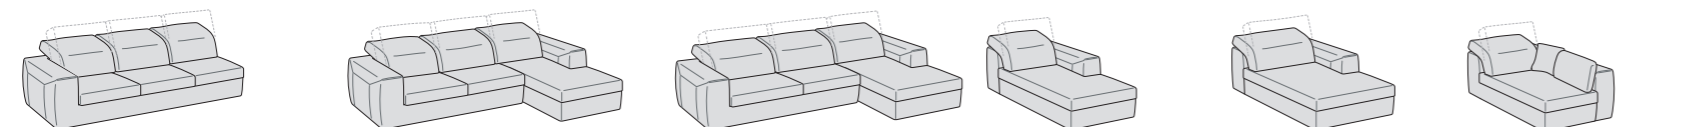

Poltrona laterale dx/sx BR26 L 97 P 105 H 78/103 BR18 L 89 P 105 H 78/103 • Seduta estraibile	Poltrona maxi laterale dx/sx BR26 L 107 P 105 H 78/103 BR18 L 99 P 105 H 78/103 • Seduta estraibile	Divano laterale seduta unica dx/sx BR26 L 144 P 105 H 78/103 BR18 L 136 P 105 H 78/103 • Sedute estraibili • Letto	Divano laterale dx/sx BR26 L 144 P 105 H 78/103 BR18 L 136 P 105 H 78/103 • Sedute estraibili • Letto	Divano laterale dx/sx BR26 L 164 P 105 H 78/103 BR18 L 156 P 105 H 78/103 • Sedute estraibili • Letto	Divano laterale dx/sx BR26 L 184 P 105 H 78/103 BR18 L 176 P 105 H 78/103 • Sedute estraibili • Letto	Divano laterale dx/sx BR26 L 204 P 105 H 78/103 BR18 L 196 P 105 H 78/103 • Sedute estraibili • Letto