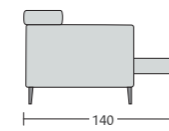

bracciolo 23/15

Possibilità • Possibility

Divano con seduta estraibile aperta

Versione letto e contenitore non disponibile

Finitura Lux su cuscino seduta

- Poltrona**
BR23 L 116 P 105 H 76/97
BR15 L 100 P 105 H 76/97
• Seduta estraibile
- Divano con seduta unica**
BR23 L 163 P 105 H 76/97
BR15 L 147 P 105 H 76/97
• Seduta estraibile
• Letto
- Divano**
BR23 L 163 P 105 H 76/97
BR15 L 147 P 105 H 76/97
• Sedute estraibili
• Letto
- Divano**
BR23 L 183 P 105 H 76/97
BR15 L 167 P 105 H 76/97
• Sedute estraibili
• Letto
- Divano**
BR23 L 203 P 105 H 76/97
BR15 L 187 P 105 H 76/97
• Sedute estraibili
• Letto
- Divano**
BR23 L 223 P 105 H 76/97
BR15 L 207 P 105 H 76/97
• Sedute estraibili
• Letto
- Divano**
BR23 L 253 P 105 H 76/97
BR15 L 237 P 105 H 76/97
• Sedute estraibili
• Letto