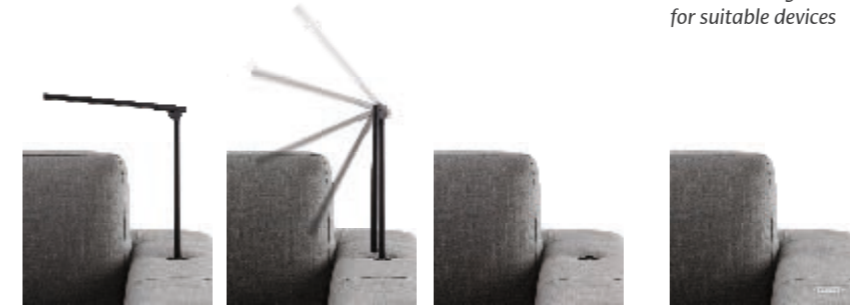

Posizione lampada a led e caricabatteria wireless su:
- bracciolo penisola angolare, penisola angolare con pouff
- bracciolo penisola angolare relax