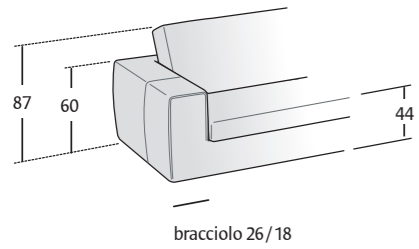

PEPPY

Possibilità • Possibility

PEPPY SPECIAL

Possibilità • Possibility

COMPLEMENTI: LAMPADA A LED, CARICABATTERIA WIRELESS

Lampada a Led touch, pieghevole e facilmente rimovibile
Touch led lamp, foldable and easily pull-out

Caricabatteria Wireless posizionato sotto il rivestimento, per dispositivi idonei
Wireless charger under the cover, for suitable devices

Posizione lampada a led e caricabatteria wireless su: