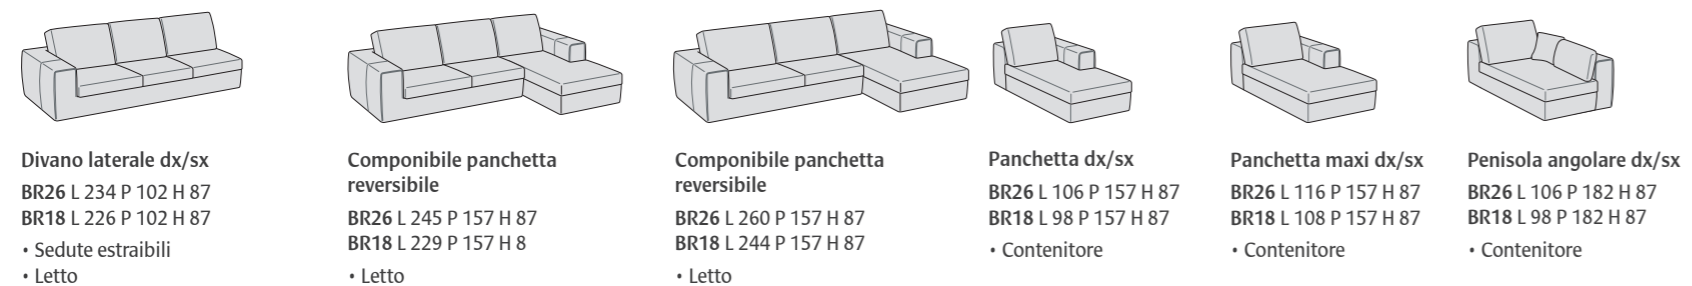

PEPPY BR26

Divano laterale con seduta unica cm 144 sx estraibile, pouff cm 137X102 contenitore e pacchetto schiena Witty, divano laterale con seduta unica cm 144 dx estraibile • Side sofa with 144 cm left pull-out single seat, 137X102 cm container pouf and Witty back package, side sofa with 144 cm pull-out single right seat
Sei cuscini decoro cm 40X40 • Six 40X40 cm decorative pillows
Tavolini Level • Level coffee tables

PEPPY BR26

Tre pouff cm 137x102 contenitore e tre pacchetti schiena Witty • Three container poufs 137x102 cm and three Witty back packages
Cuscino decoro cm 40X40 • 40X40 cm decorative pillows
Tavolino Level • Level coffee table

PEPPY

PEPPY

Possibilità • Possibility

PEPPY SPECIAL

Possibilità • Possibility

COMPLEMENTI: LAMPADA A LED, CARICABATTERIA WIRELESS

Lampada a Led touch, pieghevole e facilmente rimovibile
Touch led lamp, foldable and easily pull-out

Caricabatteria Wireless posizionato sotto il rivestimento, per dispositivi idonei
Wireless charger under the cover, for suitable devices

Posizione lampada a led e caricabatteria wireless su:

PEPPY

Piede in ABS effetto sospeso di serie.
Foot in ABS with suspended effect as standard.