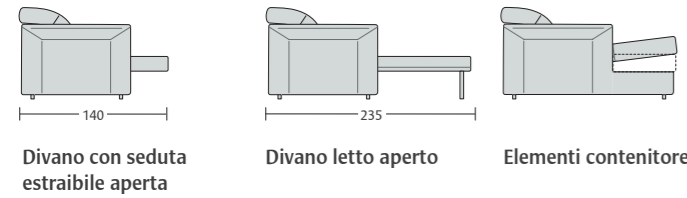

ZIPPY BR26

ZIPPY

Panchetta con vano contenitore e poltroncina Dory con rivestimento in tessuto.
Container bench and Dory armchair with fabric upholstery.

ZIPPY

Possibilità • Possibility

Poltrona BR26 L 123 P 105 H 78/103 BR18 L 107 P 105 H 78/103 • Seduta estraibile	Divano con seduta unica BR26 L 170 P 105 H 78/103 BR18 L 154 P 105 H 78/103 • Seduta estraibile • Letto	Divano BR26 L 170 P 105 H 78/103 BR18 L 154 P 105 H 78/103 • Sedute estraibili • Letto	Divano BR26 L 190 P 105 H 78/103 BR18 L 174 P 105 H 78/103 • Sedute estraibili • Letto	Divano BR26 L 210 P 105 H 78/103 BR18 L 194 P 105 H 78/103 • Sedute estraibili • Letto	Divano BR26 L 230 P 105 H 78/103 BR18 L 214 P 105 H 78/103 • Sedute estraibili • Letto	Divano BR26 L 260 P 105 H 78/103 BR18 L 244 P 105 H 78/103 • Sedute estraibili • Letto
--	--	---	---	---	---	---