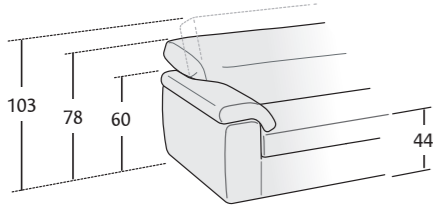

WAY

Possibilità • Possibility

WAY SPECIAL

Possibilità • Possibility

COMPLEMENTI: LAMPADA A LED, CARICABATTERIA WIRELESS, ACCESSORIO POP

Lampada a Led touch, pieghevole e facilmente rimovibile
Touch led lamp, foldable and easily pull-out

Caricabatteria Wireless posizionato sotto il rivestimento, per dispositivi idonei
Wireless charger under the cover, for suitable devices

Accessorio Pop antracite opaco disponibile nelle versioni:
Pop piano, Pop caricabatteria, Pop lampada, Pop multifunzione
Pop matt anthracite accessory available in the versions:
Pop top, Pop battery charger, Pop lamp, Pop multifunction

Posizione lampada a led e caricabatteria wireless su:
- bracciolo penisola angolare, penisola angolare con pouff
- bracciolo penisola angolare relax

Posizione accessorio Pop su:
- angolo penisola dynamic dx/sx, angolo retto dynamic, angolo retto dynamic dx/sx