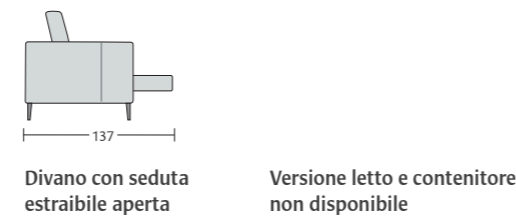

PEPPY

PEPPY

Possibilità • Possibility

PEPPY SPECIAL

Possibilità • Possibility

COMPLEMENTI: LAMPADA A LED, CARICABATTERIA WIRELESS

Lampada a Led touch, pieghevole e facilmente rimovibile
Touch led lamp, foldable and easily pull-out