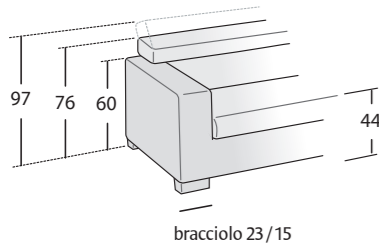

ALTER

bracciolo 23/15

Possibilità • Possibility