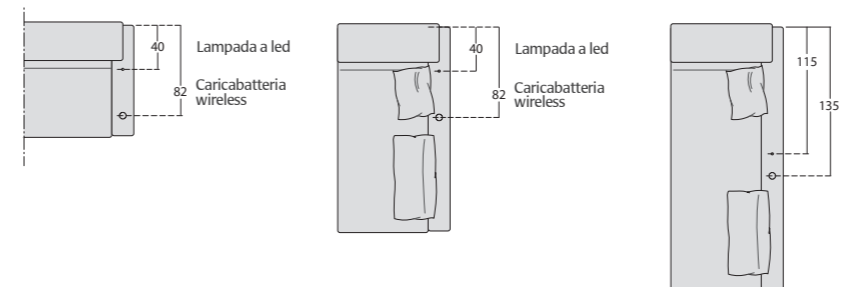

Caricabatteria Wireless posizionato sotto il rivestimento, per dispositivi idonei
Wireless charger under the cover, for suitable devices

Accessorio Pop antracite opaco disponibile nelle versioni:
Pop piano, Pop caricabatteria, Pop lampada, Pop multifunzione
Pop matt anthracite accessory available in the versions:
Pop top, Pop battery charger, Pop lamp, Pop multifunction

Posizione accessorio Pop su:

- angolo penisola dynamic dx/sx, angolo retto dynamic, angolo retto dynamic dx/sx