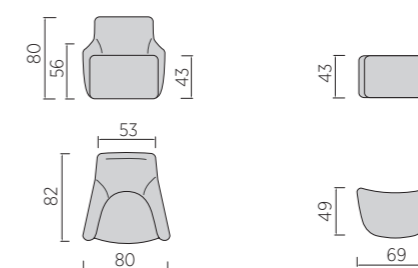

Poltroncina • Armchair

MALIK E POUFF MALIK

Tavolini • Coffee tables

SIDE

Finitura struttura
Frame finish

Graphite

Dimensioni • Dimensions

Tavolini • Coffee tables