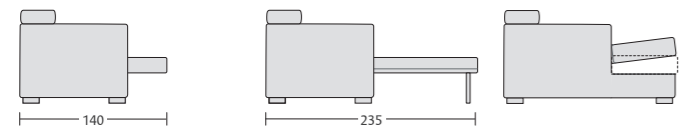

Divano letto aperto

Elementi contenitore

Divano con seduta estraibile aperta