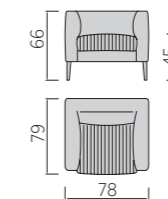

SYNTHESIS

Di serie piede in metallo Link finitura nichel nero. Su richiesta piede in metallo Link finitura cromo, Dea finitura cromo o manganese.
Standard nickel finish metal Link foot.
On request, chrome finish metal Link foot, chrome or manganese finish Dea.