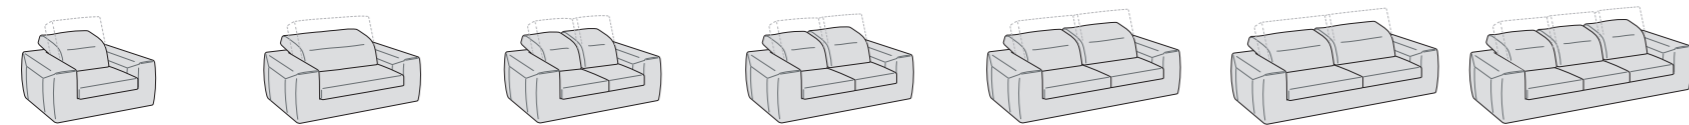

ZIPPY BR26

ZIPPY

Panchetta con vano contenitore e poltroncina Dory con rivestimento in tessuto.
Container bench and Dory armchair with fabric upholstery.

ZIPPY

Possibilità • Possibility

Poltrona BR26 L 123 P 105 H 78/103 BR18 L 107 P 105 H 78/103 • Seduta estraibile	Divano con seduta unica BR26 L 170 P 105 H 78/103 BR18 L 154 P 105 H 78/103 • Seduta estraibile • Letto	Divano BR26 L 170 P 105 H 78/103 BR18 L 154 P 105 H 78/103 • Sedute estraibili • Letto	Divano BR26 L 190 P 105 H 78/103 BR18 L 174 P 105 H 78/103 • Sedute estraibili • Letto	Divano BR26 L 210 P 105 H 78/103 BR18 L 194 P 105 H 78/103 • Sedute estraibili • Letto	Divano BR26 L 230 P 105 H 78/103 BR18 L 214 P 105 H 78/103 • Sedute estraibili • Letto	Divano BR26 L 260 P 105 H 78/103 BR18 L 244 P 105 H 78/103 • Sedute estraibili • Letto
--	--	---	---	---	---	---