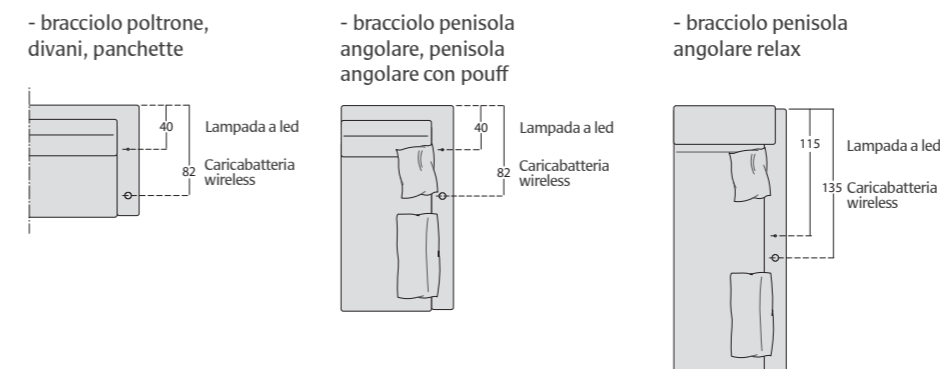

PEPPY

PEPPY

Possibilità • Possibility

PEPPY SPECIAL

Possibilità • Possibility

COMPLEMENTI: LAMPADA A LED, CARICABATTERIA WIRELESS

Lampada a Led touch, pieghevole e facilmente rimovibile
Touch led lamp, foldable and easily pull-out

Caricabatteria Wireless posizionato sotto il rivestimento, per dispositivi idonei
Wireless charger under the cover, for suitable devices

Posizione lampada a led e caricabatteria wireless su:

PEPPY

Piede in ABS effetto sospeso di serie.
Foot in ABS with suspended effect as standard.