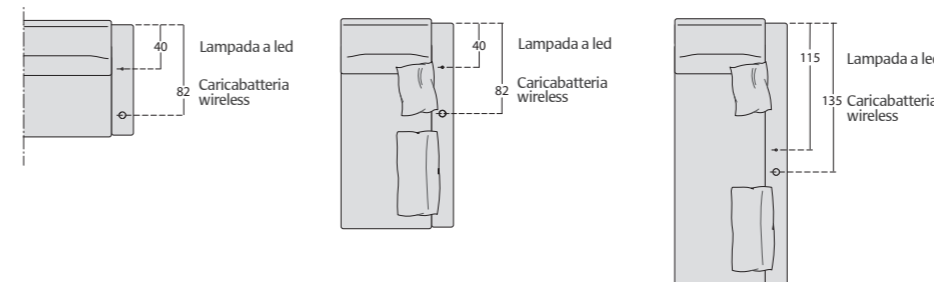

Caricabatteria Wireless posizionato sotto il rivestimento, per dispositivi idonei
Wireless charger under the cover, for suitable devices

Accessorio Pop antracite opaco disponibile nelle versioni:
Pop piano, Pop caricabatteria, Pop lampada, Pop multifunzione
Pop matt anthracite accessory available in the versions:
Pop top, Pop battery charger, Pop lamp, Pop multifunction

Posizione accessorio Pop su:

- angolo penisola dynamic dx/sx, angolo retto dynamic, angolo retto dynamic dx/sx