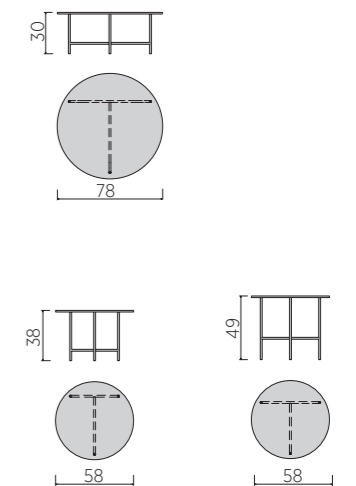

Graphite

Bronzo

Finitura piani in marmo sintetico lucido
Glossy synthetic marble tops

Calacatta

Marquinia nera

Dimensioni • Dimensions

Tavolini • Coffee tables

LOOP