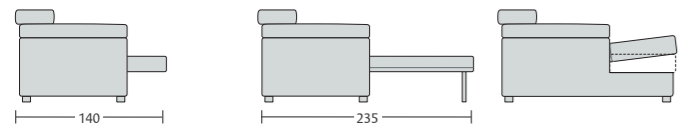

Possibilità • Possibility

Divano con seduta estraibile aperta   Divano letto aperto   Elementi contenitore