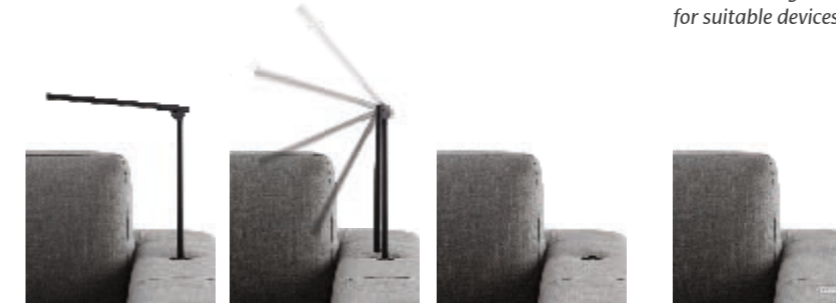

Posizione lampada a led e caricabatteria wireless su:

- bracciolo poltrone, divani, panchette
- bracciolo penisola angolare, penisola angolare con pouff
- bracciolo penisola angolare relax