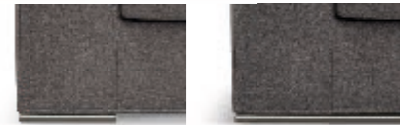

Piede in metallo
Base finitura cromo
o manganese
optional.
Chrome or
manganese finish
metal Base foot
optional.

Piede in metallo
Line finitura cromo
o manganese
optional.
Chrome or
manganese finish
metal Line foot
optional.