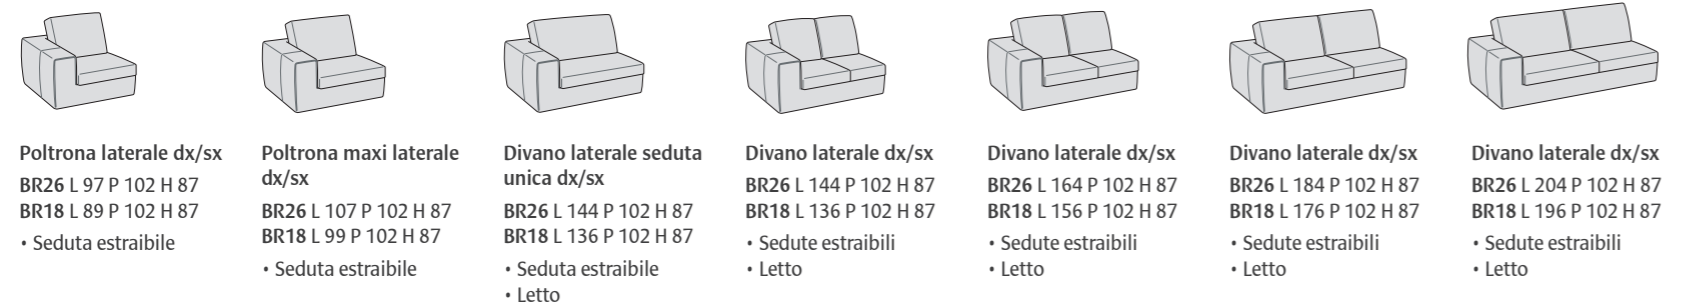

PEPPY BR26

Divano laterale con seduta unica cm 144 sx estraibile, pouff cm 137X102 contenitore e pacchetto schiena Witty, divano laterale con seduta unica cm 144 dx estraibile • Side sofa with 144 cm left pull-out single seat, 137X102 cm container pouf and Witty back package, side sofa with 144 cm pull-out single right seat
Sei cuscini decoro cm 40X40 • Six 40X40 cm decorative pillows
Tavolini Level • Level coffee tables

PEPPY BR26

Tre pouff cm 137x102 contenitore e tre pacchetti schiena Witty • Three container poufs 137x102 cm and three Witty back packages
Cuscino decoro cm 40X40 • 40X40 cm decorative pillows
Tavolino Level • Level coffee table

PEPPY

PEPPY

Possibilità • Possibility

PEPPY SPECIAL

Possibilità • Possibility

COMPLEMENTI: LAMPADA A LED, CARICABATTERIA WIRELESS

Lampada a Led touch, pieghevole e facilmente rimovibile
Touch led lamp, foldable and easily pull-out

Caricabatteria Wireless posizionato sotto il rivestimento, per dispositivi idonei
Wireless charger under the cover, for suitable devices

Posizione lampada a led e caricabatteria wireless su:

PEPPY

Piede in ABS effetto sospeso di serie.
Foot in ABS with suspended effect as standard.