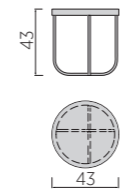

Finitura struttura
Frame finish

Graphite

Finitura piani in vetro retroverniciato
Back-painted top glass finish

Verde
(RAL 6021)

Azzurro
(RAL 6034)

Nero

Dimensioni • Dimensions