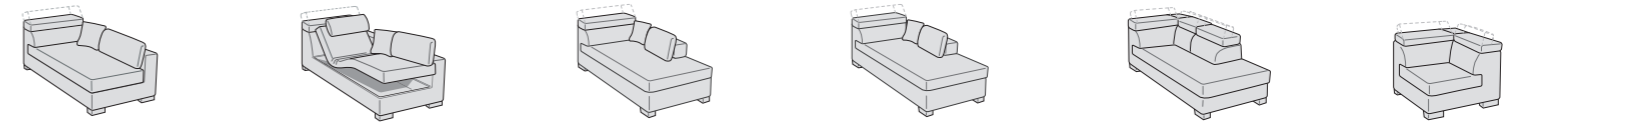

- **Penisola angolare dx/sx**
  BR23 L 102 P 205 H 76/97
  BR15 L 94 P 205 H 76/97
  • Contenitore
- **Penisola angolare relax motorizzata dx/sx**
  BR23 L 102 P 238 H 76/97
  BR15 L 94 P 238 H 76/97
- **Penisola angolare c/pouff dx/sx**
  BR23 L 102 P 218 H 76/97
  BR15 L 94 P 218 H 76/97
- **Penisola angolare c/pouff dx/sx**
  BR23 L 102 P 238 H 76/97
  BR15 L 94 P 238 H 76/97
- **Angolo penisola dynamic c/pouff dx/sx**
  L 105 P 220 H 76/97
  • 3 poggiatesta reclinabili
- **Angolo retto dynamic**
  L 105 P 105 H 76/97
  • 2 poggiatesta reclinabili