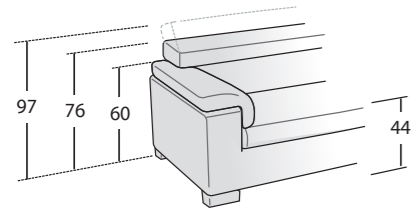

STEP

Possibilità • Possibility

Finitura a bottoni su cuscino seduta e poggiatesta

STEP SPECIAL

Possibilità • Possibility

Finitura a bottoni su cuscino seduta e poggiatesta

COMPLEMENTI: LAMPADA A LED, CARICABATTERIA WIRELESS, ACCESSORIO POP

Lampada a Led touch, pieghevole e facilmente rimovibile
Touch led lamp, foldable and easily pull-out

Caricabatteria Wireless posizionato sotto il rivestimento, per dispositivi idonei
Wireless charger under the cover, for suitable devices

Accessorio Pop antracite opaco disponibile nelle versioni:
Pop piano, Pop caricabatteria, Pop lampada, Pop multifunzione
Pop matt anthracite accessory available in the versions: Pop top, Pop battery charger, Pop lamp, Pop multifunction

Posizione lampada a led e caricabatteria wireless su:

- bracciolo penisola angolare, penisola angolare con pouff

- bracciolo penisola angolare relax

Posizione accessorio Pop su:

- angolo penisola dynamic dx/sx, angolo retto dynamic, angolo retto dynamic dx/sx