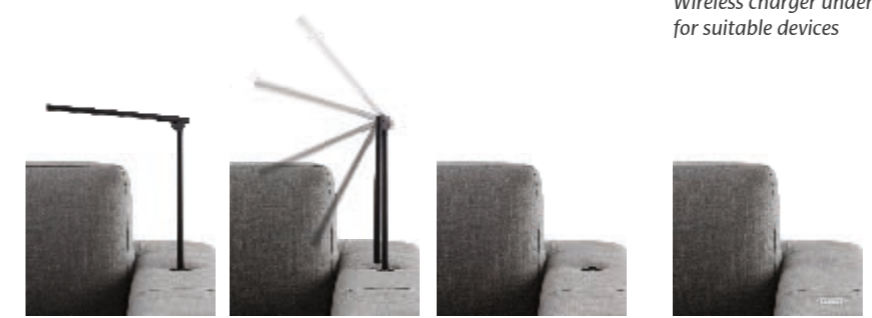

Posizione lampada a led e caricabatteria wireless su:

- bracciolo penisola angolare, penisola angolare con pouff

- bracciolo penisola angolare relax

Posizione accessorio Pop su:

- angolo penisola dynamic dx/sx, angolo retto dynamic, angolo retto dynamic dx/sx