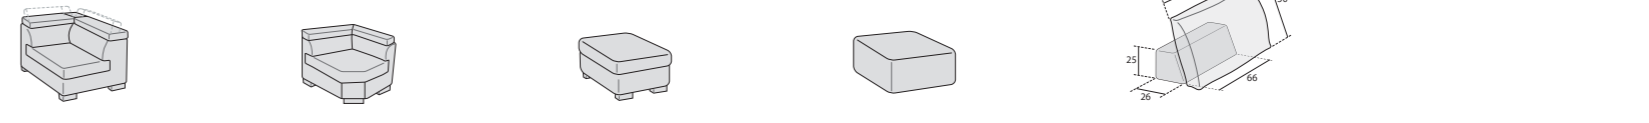

- **Angolo retto dynamic dx/sx**
  L 105 P 140 H 76/97
  • 2 poggiatesta reclinabili
- **Angolo aperto**
  L 130 P 130 H 76
- **Pouff**
  L 80 P 60 H 44
  L 60/70/80 P 105 H 44
  L 90/140 P 105 H 44
  • Contenitore
- **Pouff mono**
  L 75 P 75 H 42
  L 95 P 95 H 42
  L 115 P 115 H 42
- **Pacchetto schiena Witty**