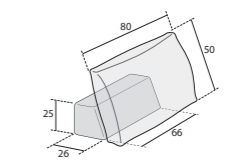

Angolo penisola dynamic c/pouff dx/sx
L 105 P 220 H 76/97
• 3 poggiatesta reclinabili

Angolo retto dynamic
L 105 P 105 H 76/97
• 2 poggiatesta reclinabili

Angolo retto dynamic dx/sx
L 105 P 140 H 76/97
• 2 poggiatesta reclinabili

Angolo aperto
L 130 P 130 H 76

Pouff
L 80 P 60 H 44
L 60/70/80 P 105 H 44
L 90/140 P 105 H 44
• Contenitore

Pouff mono
L 75 P 75 H 42
L 95 P 95 H 42
L 115 P 115 H 42

Pacchetto schiena Witty

Cuscino decoro
L 40x40