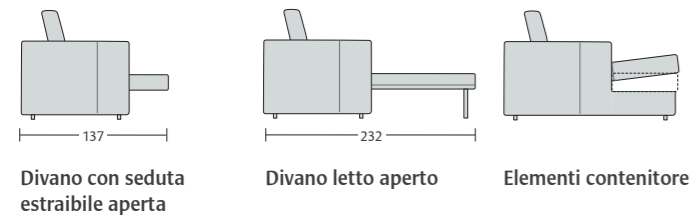

Possibilità • Possibility