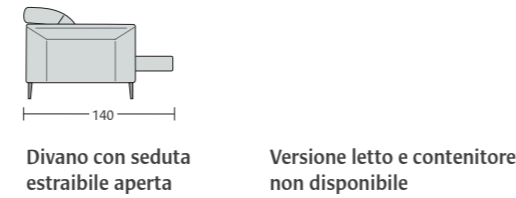

Possibilità • Possibility

Penisola angolare dx/sx BR26 L 106 P 205 H 78/103 BR18 L 98 P 205 H 78/103 • Contenitore	Penisola angolare relax motorizzata dx/sx BR26 L 106 P 238 H 78/103 BR18 L 98 P 238 H 78/103	Penisola angolare c/pouff dx/sx BR26 L 106 P 218 H 78/103 BR18 L 98 P 218 H 78/103	Penisola angolare c/pouff dx/sx BR26 L 106 P 238 H 78/103 BR18 L 98 P 238 H 78/103	Angolo penisola dynamic c/pouff dx/sx L 105 P 220 H 78/103	Angolo retto dynamic L 105 P 105 H 78/103