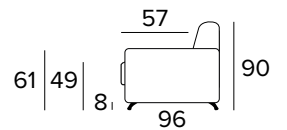

POLTRONA LETTO (MAT. 70 CM)
BED ARMCHAIR (MAT. 70 CM)

MATERASSO / MATTRESS
CM 70x196 / H 17

POLTRONA LETTO (MAT. 80 CM)
BED ARMCHAIR (MAT. 80 CM)

MATERASSO / MATTRESS
CM 80x196 / H 17

OPZIONE SEDUTA COMFORT
OPZIONAL COMFORT SEAT

QUESTA SEDUTA IN DENSITÀ 30 KG/M³ ELASTICO, OFFRE UN COMFORT PIÙ SOFFICE RISPETTO ALLA SEDUTA DI SERIE
THIS SEAT WITH A 30 KG/M³ ELASTIC DENSITY OFFERS A SOFTER COMFORT COMPARED TO STANDARD SEATS

OPZIONI MATERASSO
MATTRESS OPTIONS