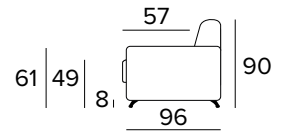

POLTRONA LETTO (MAT. 70 CM)
BED ARMCHAIR (MAT. 70 CM)

MATERASSO / MATTRESS
CM 70x196 / H 17

POLTRONA LETTO (MAT. 80 CM)
BED ARMCHAIR (MAT. 80 CM)

MATERASSO / MATTRESS
CM 80x196 / H 17

OPZIONE SEDUTA COMFORT
OPZIONAL COMFORT SEAT