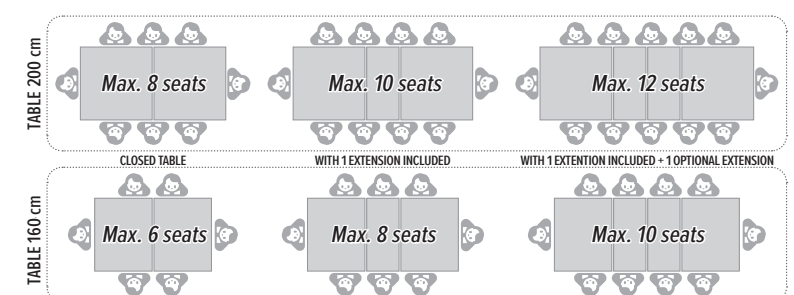

LUSSO

182VT2.02TC	182VT1.03TC	182PTV.01TC	182BF3.02TC	182BF2.02TC	182SPE.01ET
0,30 m³ 113,02 kg BOX 9	0,19 m³ 69,06 kg BOX 8	0,17 m³ 67,6 kg BOX 7	0,20 m³ 83,13 kg BOX 9	0,14 m³ BOX 7	0,06 m³ 26 kg BOX 1

182TAV.03ET	182TAV.04ET	182TAV.06TC	182TAV.07TC	• 182TAV.05ET
0,53 m³ 100 kg BOX 3	0,50 m³ 90,13 kg BOX 3	0,83 m³ 113,5 kg BOX 3	0,80 m³ 103,63 kg BOX 3	0,04 m³ 9,5 kg BOX 1

179SED.01TCMS367	185SED.01TCMI135	185SED.01TCMI477
0,44 m³ 10,3 kg BOX 1X2	0,45 m³ 9,00 kg BOX 1X2	0,45 m³ 9,00 kg BOX 1X2

182TAV.01TC	182TAV.02TC
0,07 m³ 29,3 kg BOX 2	0,05 m³ 18,1 kg BOX 2