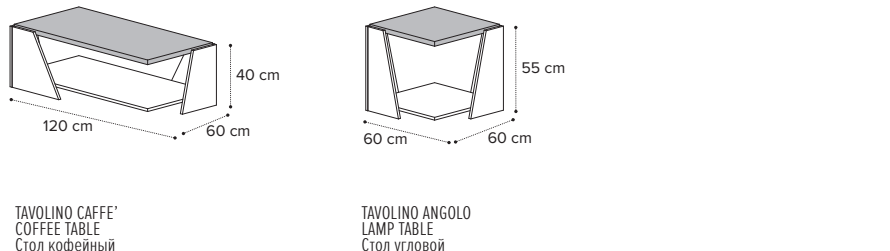

182TAV.01TC	182TAV.02TC
0,07 m³ 29,3 kg BOX 2	0,05 m³ 18,1 kg BOX 2