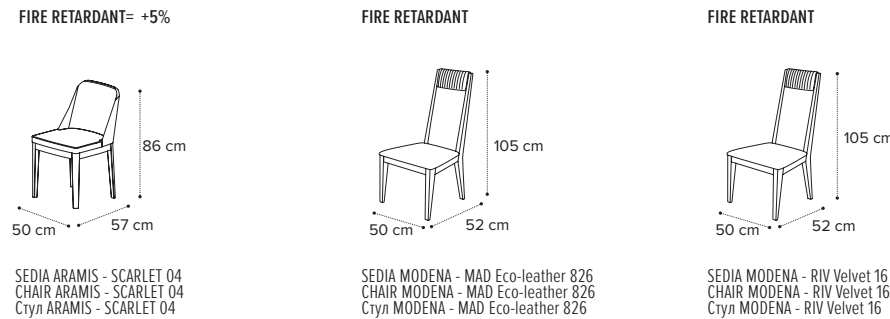

179SED.01TCMS367	185SED.01TCMI135	185SED.01TCMI477
0,44 m³ 10,3 kg BOX 1X2	0,45 m³ 9,00 kg BOX 1X2	0,45 m³ 9,00 kg BOX 1X2