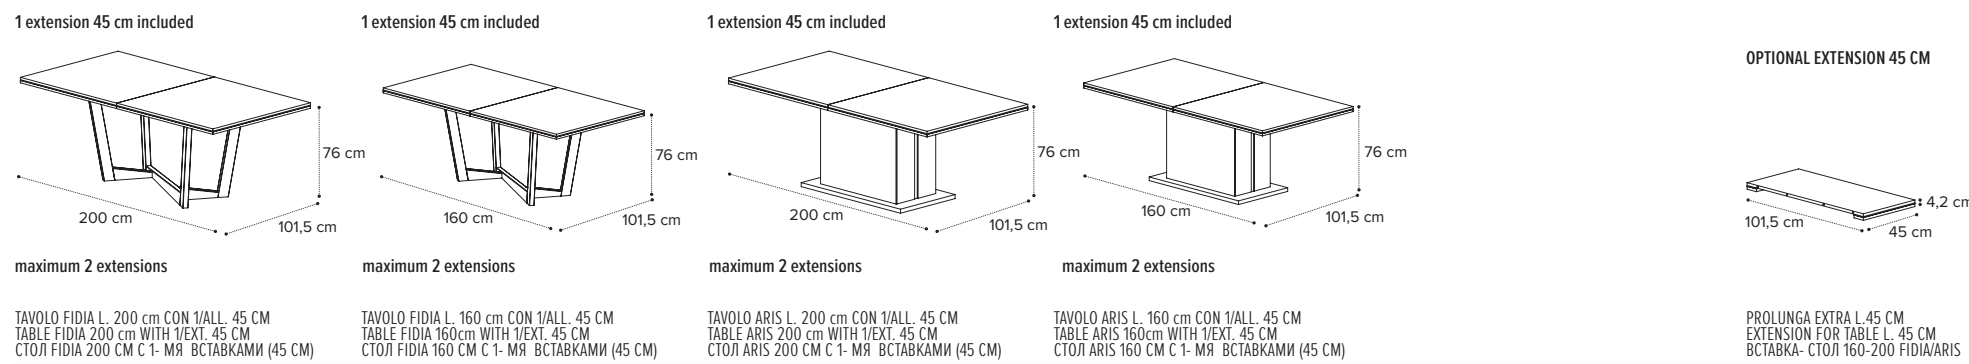

Сочетание журнальных столиков и светильников создаст движение и функциональность в вашей гостиной.

LUSSO

| | | | | | |
|-------------------------|------------------------|-----------------------|------------------------|--------------------|---------------------|
| 182VT2.02TC | 182VT1.03TC | 182PTV.01TC | 182BF3.02TC | 182BF2.02TC | 182SPE.01ET |
| 0,30 m³ 113,02 kg BOX 9 | 0,19 m³ 69,06 kg BOX 8 | 0,17 m³ 67,6 kg BOX 7 | 0,20 m³ 83,13 kg BOX 9 | 0,14 m³ BOX 7 | 0,06 m³ 26 kg BOX 1 |