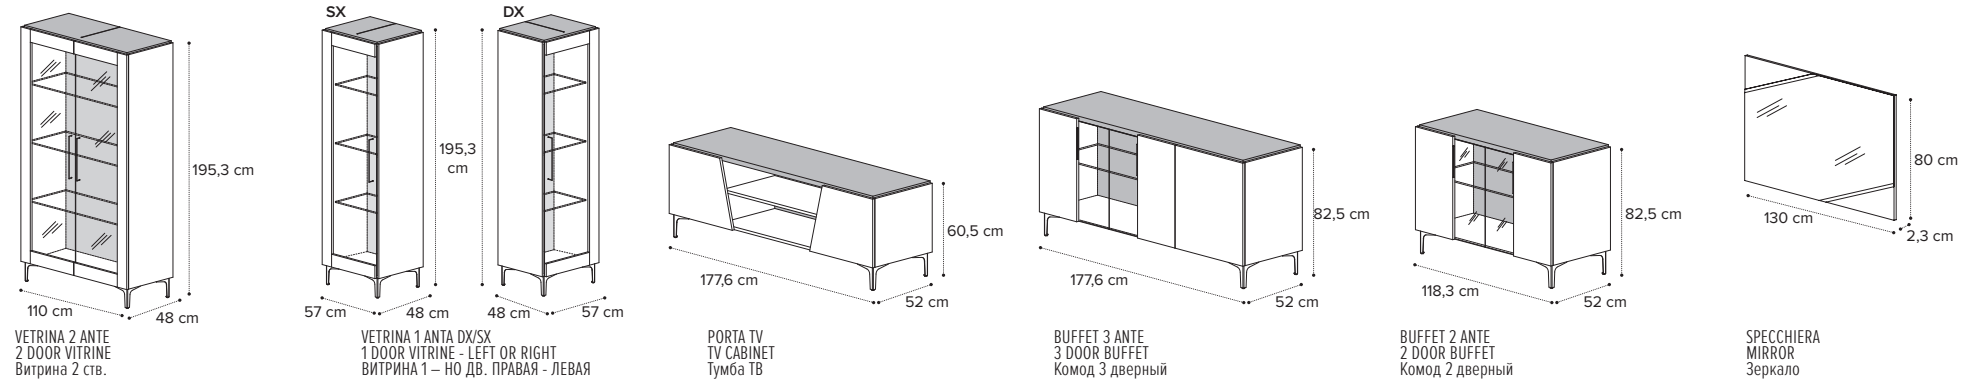

Сочетание журнальных столиков и светильников создаст движение и функциональность в вашей гостиной.

LUSSO

| | | | | | |
|-------------------------|------------------------|-----------------------|------------------------|--------------------|---------------------|
| 182VT2.02TC | 182VT1.03TC | 182PTV.01TC | 182BF3.02TC | 182BF2.02TC | 182SPE.01ET |
| 0,30 m³ 113,02 kg BOX 9 | 0,19 m³ 69,06 kg BOX 8 | 0,17 m³ 67,6 kg BOX 7 | 0,20 m³ 83,13 kg BOX 9 | 0,14 m³ BOX 7 | 0,06 m³ 26 kg BOX 1 |