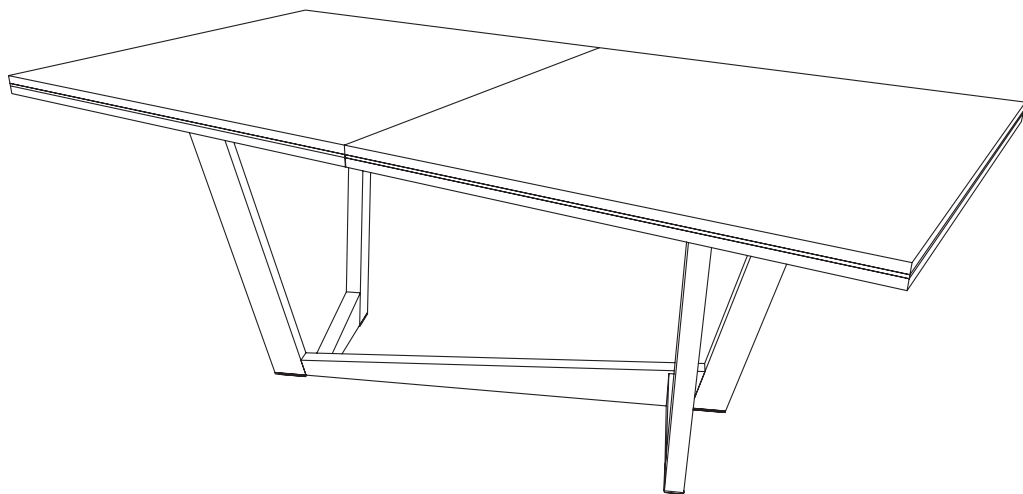

FIDIA DAY LUSSO DAY

YOU TUBE

WEB SITE

DINING TABLE 160/200

1

a (x8)

TBL/E M8x16

5