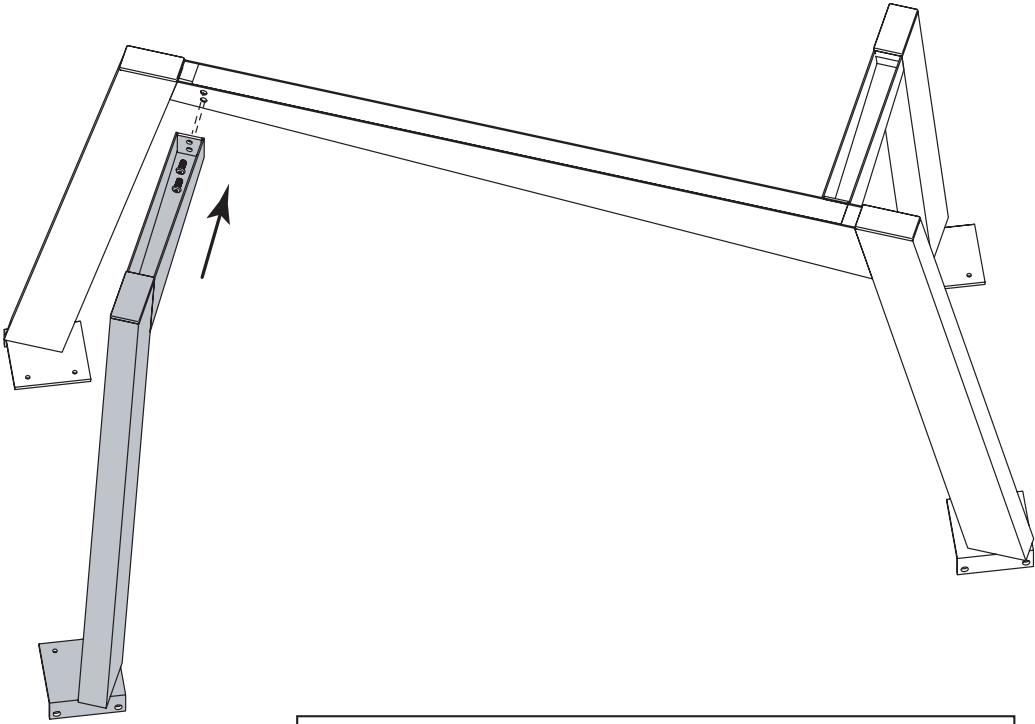

2

a (x8)

TBL/E M8x16