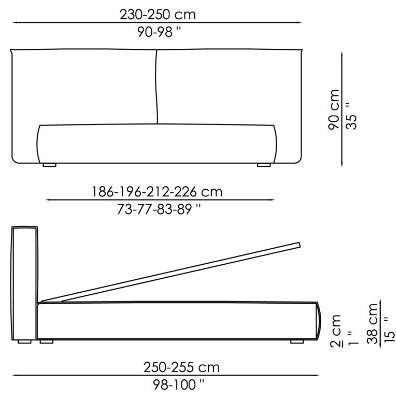

# Data sheet

## Fluff

Width: 230-250cm

Depth: 250-255cm

Height: 90cm

## Fluff open

Width: 230-250cm

Depth: 250-255cm

Height: 90cm