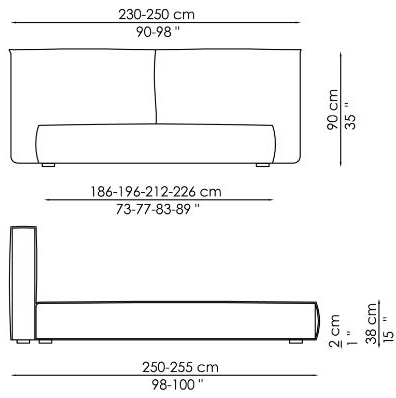

## Fluff

Width: 230-250cm

Depth: 250-255cm

Height: 90cm

## Fluff open

Width: 230-250cm

Depth: 250-255cm

Height: 90cm