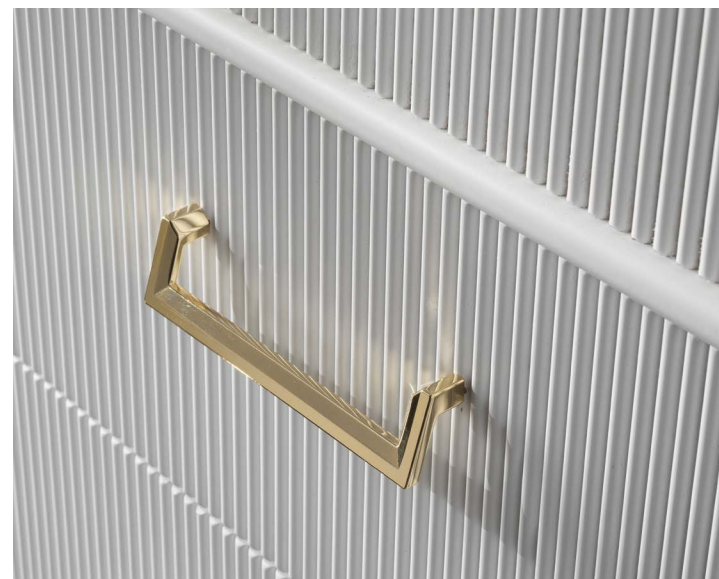

S

SEDUCENTE

mobile: Art. 129 Mobile bagno cannettato con vasche da appoggio
160x54x87,5

specchio: Art. 129/a Specchio 157x90