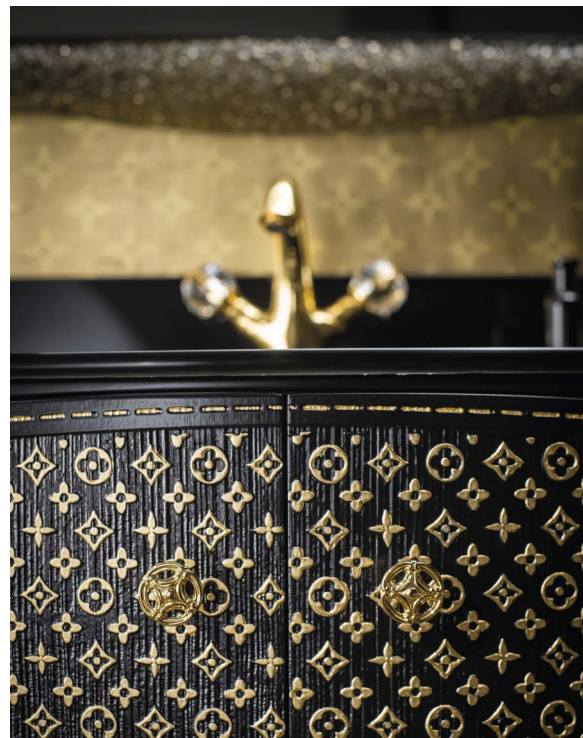

www.bagnobombato.it

made in Italy

R

R A F F I N A T A

mobile: Art. 128 Mobile in legno lavorazione bassorilievo
110x56x88

specchiera: Art. 128/a Specchio in cristallo fuso

129
GIADA.7

www.bagnobombato.it