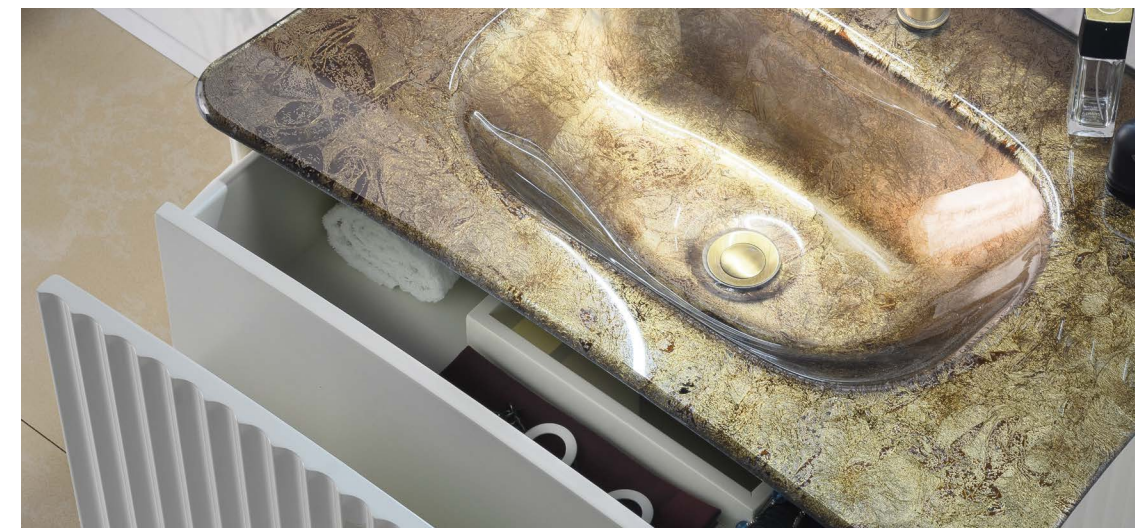

mobile: Art. 109 Mobile bagno bombato scanalato con top in cristallo fuso oro e vasca scanalata.
87x55x88

specchio: Art. 109/a Specchio 85x93

109
GIADA.7

www.bagnobombato.it
made in Italy

110

GIADA.7

www.bagnobombato.it