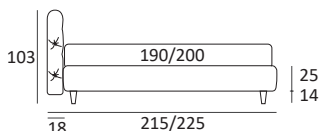

KING

DI SERIE:
 Piede in legno **Cubic** h cm 6, colore wengè

OPTIONAL:
 Piede in legno **Cubic** h cm 6-10, colori grigio, wengè
 Piede in legno **Classic** h cm 10, colori bianco, naturale, wengè
 Ruote **Carry**

AS STANDARD:
Cubic wooden foot H 6 cm, colour: wenge

OPTIONALS:
Cubic wooden foot H 6-10 cm, colours: grey, wenge
Classic wooden foot H 10 cm, colours: white, natural, wenge
Carry wheels

KING COMPATTO

DI SERIE:
 Piede in legno **Log** h cm 14, colore wengè