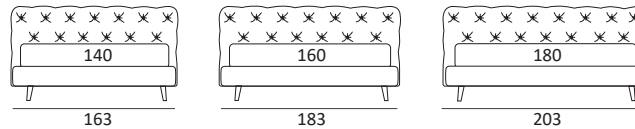

KING LIFT

DI SERIE:
Piede in legno **Log** h cm 18, colore wengè

OPTIONAL:
Piede in legno **Log** e **Classic** h cm 18, colori bianco, naturale, wengè
Piede in metallo **Bill** h cm 18, finitura marrone moka

AS STANDARD:
Log wooden foot H 18 cm, colour: wenge

OPTIONALS:
Log and **Classic** wooden foot H 18 cm, colours: white, natural, wenge
Bill metal foot H 18 cm, brown mocha finish