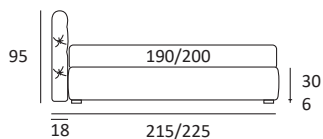

KING

DI SERIE:
 Piede in legno **Cubic** h cm 6, colore wengè

OPTIONAL:
 Piede in legno **Cubic** h cm 6-10, colori grigio, wengè
 Piede in legno **Classic** h cm 10, colori bianco, naturale, wengè
 Ruote **Carry**

AS STANDARD:
Cubic wooden foot H 6 cm, colour: wenge

OPTIONALS:
Cubic wooden foot H 6-10 cm, colours: grey, wenge
Classic wooden foot H 10 cm, colours: white, natural, wenge
Carry wheels

KING COMPATTO

DI SERIE:
 Piede in legno **Log** h cm 14, colore wengè