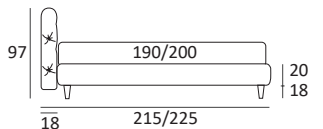

KING LIFT

DI SERIE:
Piede in legno **Log** h cm 18, colore wengè

OPTIONAL:
Piede in legno **Log** e **Classic** h cm 18, colori bianco, naturale, wengè
Piede in metallo **Bill** h cm 18, finitura marrone moka

AS STANDARD:
Log wooden foot H 18 cm, colour: wenge

OPTIONALS:
Log and **Classic** wooden foot H 18 cm, colours: white, natural, wenge
Bill metal foot H 18 cm, brown mocha finish