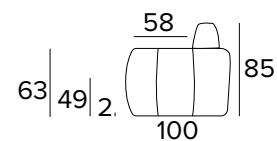

DIVANO FISSO 3 POSTI
3 SEATER FIXED SOFA

DIVANO LETTO 3 POSTI
3 SEATER SOFA BED

MATERASSO / MATTRESS
CM 140x197 / H 17

DIVANO FISSO MAXI
MAXI FIXED SOFA

DIVANO LETTO MAXI
MAXI SOFA BED

MATERASSO / MATTRESS
CM 160x197 / H 17