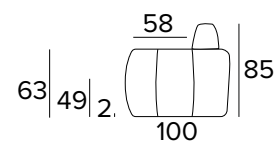

DIVANO FISSO 3 POSTI
3 SEATER FIXED SOFA

DIVANO LETTO 3 POSTI
3 SEATER SOFA BED

MATERASSO / MATTRESS
CM 140x197 / H 17

DIVANO FISSO MAXI
MAXI FIXED SOFA

DIVANO LETTO MAXI
MAXI SOFA BED

MATERASSO / MATTRESS
CM 160x197 / H 17