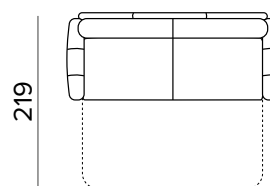

DIVANO FISSO 3 POSTI
3 SEATER FIXED SOFA

DIVANO LETTO 3 POSTI
3 SEATER SOFA BED

MATERASSO / MATTRESS
CM 140x197 / H 17

DIVANO FISSO MAXI
MAXI FIXED SOFA

DIVANO LETTO MAXI
MAXI SOFA BED

MATERASSO / MATTRESS
CM 160x197 / H 17