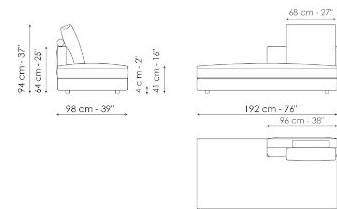

Width: 276cm
Depth: 98cm
Height: 94cm

Center section 216

Width: 216cm
Depth: 98cm
Height: 94cm

Center section 192

Width: 192cm
Depth: 98cm
Height: 94cm

Center section 144

Width: 144cm
Depth: 98cm
Height: 94cm

Height: 94cm

Penisola 216

Width: 216cm

Depth: 98cm

Height: 94cm

Penisola 192

Width: 192cm

Depth: 98cm

Height: 94cm

Penisola 144

Width: 144cm

Depth: 98cm

Height: 94cm

Meridiana

Width: 242cm

Depth: 98cm

Height: 94cm

Composition 05

Width: 338cm

Depth: 242cm

Height: 94cm

Composition 06

Width: 312cm

Depth: 218cm