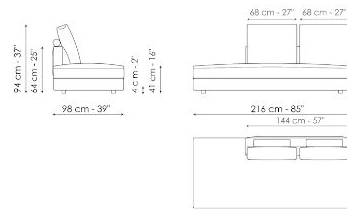

Width: 276cm
Depth: 98cm
Height: 94cm

Center section 216

Width: 216cm
Depth: 98cm
Height: 94cm

Center section 192

Width: 192cm
Depth: 98cm
Height: 94cm

Center section 144

Width: 144cm
Depth: 98cm
Height: 94cm

Width: 242cm
Depth: 98cm
Height: 94cm

Dormeuse 218

Width: 218cm

Depth: 98cm

Height: 94cm

Dormeuse 170

Width: 170cm

Depth: 98cm

Height: 94cm

Penisola 216

Width: 216cm

Depth: 98cm

Height: 94cm

Penisola 192

Width: 192cm

Depth: 98cm

Height: 94cm

Penisola 144

Width: 144cm

Depth: 98cm

Height: 94cm

Meridiana

Width: 242cm

Depth: 98cm