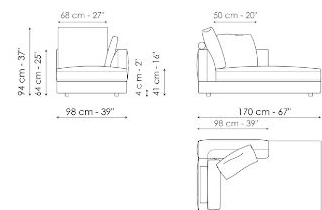

Width: 276cm
Depth: 98cm
Height: 94cm

Center section 216

Width: 216cm
Depth: 98cm
Height: 94cm

Center section 192

Width: 192cm
Depth: 98cm
Height: 94cm

Center section 144

Width: 144cm
Depth: 98cm
Height: 94cm

Height: 94cm

Penisola 216

Width: 216cm

Depth: 98cm

Height: 94cm

Penisola 192

Width: 192cm

Depth: 98cm

Height: 94cm

Penisola 144

Width: 144cm

Depth: 98cm

Height: 94cm

Meridiana

Width: 242cm

Depth: 98cm

Height: 94cm

Chaise longue 170 x 98

Width: 170cm

Depth: 98cm

Height: 94cm

Chaise longue 170 x 120

Width: 170cm

Depth: 120cm