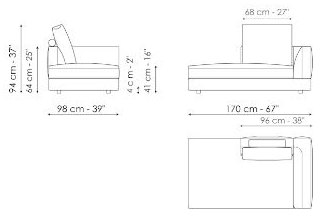

Width: 276cm
Depth: 98cm
Height: 94cm

Center section 216

Width: 216cm
Depth: 98cm
Height: 94cm

Center section 192

Width: 192cm
Depth: 98cm
Height: 94cm

Center section 144

Width: 144cm
Depth: 98cm
Height: 94cm

Width: 242cm
Depth: 98cm
Height: 94cm

Dormeuse 218

Width: 218cm

Depth: 98cm

Height: 94cm

Dormeuse 170

Width: 170cm

Depth: 98cm

Height: 94cm

Penisola 216

Width: 216cm

Depth: 98cm

Height: 94cm

Penisola 192

Width: 192cm

Depth: 98cm

Height: 94cm

Penisola 144

Width: 144cm

Depth: 98cm

Height: 94cm

Meridiana

Width: 242cm

Depth: 98cm