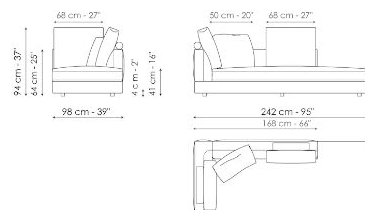

Width: 276cm
Depth: 98cm
Height: 94cm

Center section 216

Width: 216cm
Depth: 98cm
Height: 94cm

Center section 192

Width: 192cm
Depth: 98cm
Height: 94cm

Center section 144

Width: 144cm
Depth: 98cm
Height: 94cm

Height: 94cm

Penisola 216

Width: 216cm

Depth: 98cm

Height: 94cm

Penisola 192

Width: 192cm

Depth: 98cm

Height: 94cm

Penisola 144

Width: 144cm

Depth: 98cm

Height: 94cm

Meridiana

Width: 242cm

Depth: 98cm

Height: 94cm

Chaise longue 170 x 98

Width: 170cm

Depth: 98cm

Height: 94cm

Chaise longue 170 x 120

Width: 170cm

Depth: 120cm