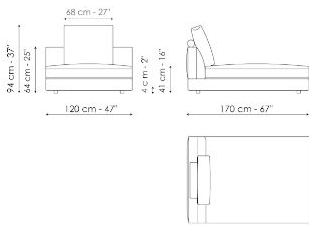

Height: 94cm

Penisola 216

Width: 216cm

Depth: 98cm

Height: 94cm

Penisola 192

Width: 192cm

Depth: 98cm

Height: 94cm

Penisola 144

Width: 144cm

Depth: 98cm

Height: 94cm

Meridiana

Width: 242cm

Depth: 98cm

Height: 94cm

Chaise longue 170 x 98

Width: 170cm

Depth: 98cm

Height: 94cm

Chaise longue 170 x 120

Width: 170cm

Depth: 120cm

Height: 94cm

Chaise large 170 x 120

Width: 170cm

Depth: 120cm

Height: 94cm

Chaise large 218 x 96

Width: 218cm

Depth: 96cm