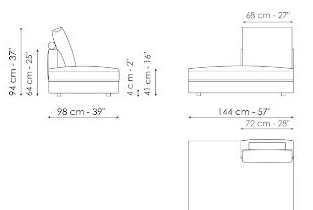

Width: 276cm
Depth: 98cm
Height: 94cm

Center section 216

Width: 216cm
Depth: 98cm
Height: 94cm

Center section 192

Width: 192cm
Depth: 98cm
Height: 94cm

Center section 144

Width: 144cm
Depth: 98cm
Height: 94cm

Height: 94cm

Penisola 216

Width: 216cm

Depth: 98cm

Height: 94cm

Penisola 192

Width: 192cm

Depth: 98cm

Height: 94cm

Penisola 144

Width: 144cm

Depth: 98cm

Height: 94cm

Meridiana

Width: 242cm

Depth: 98cm

Height: 94cm

Composition 05

Width: 338cm

Depth: 242cm

Height: 94cm

Composition 06

Width: 312cm

Depth: 218cm