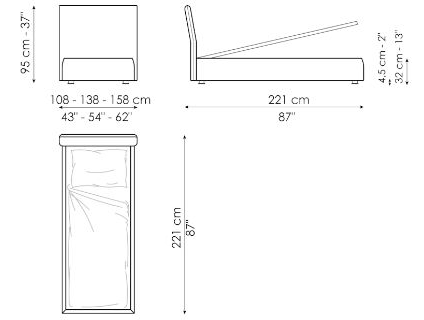

Data sheet

Tonight

Width: 108-138-158cm
Depth: 221cm
Height: 95cm

Tonight charme

Width: 108-138cm
Depth: 221cm
Height: 95cm

Tonight open

Width: 108-138-158cm
Depth: 221cm
Height: 95cm

Tonight charme open

Width: 108-138cm
Depth: 221cm
Height: 95cm

Tonight air

Width: 108-138-158cm
Depth: 218cm
Height: 95cm

Tonight air charme

Width: 108-138cm
Depth: 218cm
Height: 95cm

Finishes

FEET

Metal