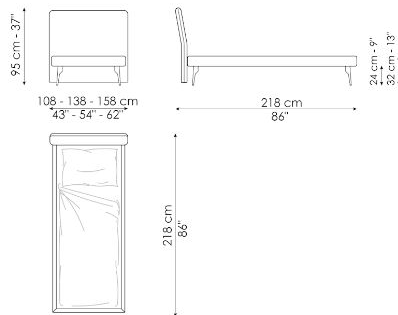

Data sheet

Tonight

Width: 108-138-158cm
Depth: 221cm
Height: 95cm

Tonight charme

Width: 108-138cm
Depth: 221cm
Height: 95cm

Tonight open

Width: 108-138-158cm
Depth: 221cm
Height: 95cm

Tonight charme open

Width: 108-138cm
Depth: 221cm
Height: 95cm

Tonight air

Width: 108-138-158cm
Depth: 218cm
Height: 95cm

Tonight air charme

Width: 108-138cm
Depth: 218cm
Height: 95cm

Finishes

FEET

Metal