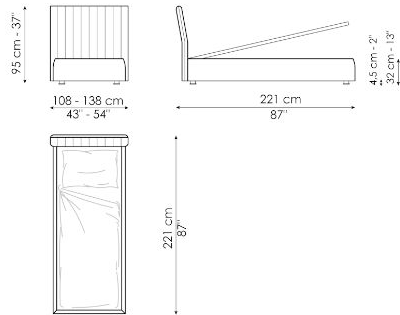

Data sheet

Tonight

Width: 108-138-158cm
Depth: 221cm
Height: 95cm

Tonight charme

Width: 108-138cm
Depth: 221cm
Height: 95cm

Tonight open

Width: 108-138-158cm
Depth: 221cm
Height: 95cm

Tonight charme open

Width: 108-138cm
Depth: 221cm
Height: 95cm

Tonight air

Width: 108-138-158cm
Depth: 218cm
Height: 95cm

Tonight air charme

Width: 108-138cm
Depth: 218cm
Height: 95cm

Finishes

FEET

Metal