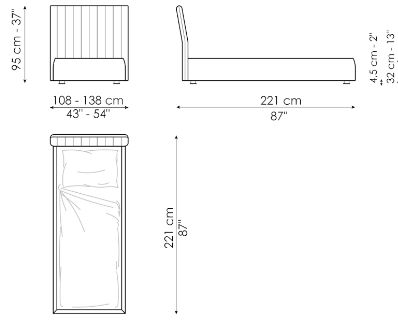

Data sheet

Tonight

Width: 108-138-158cm
Depth: 221cm
Height: 95cm

Tonight charme

Width: 108-138cm
Depth: 221cm
Height: 95cm

Tonight open

Width: 108-138-158cm
Depth: 221cm
Height: 95cm

Tonight charme open

Width: 108-138cm
Depth: 221cm
Height: 95cm

Tonight air

Width: 108-138-158cm
Depth: 218cm
Height: 95cm

Tonight air charme

Width: 108-138cm
Depth: 218cm
Height: 95cm

Finishes

FEET

Metal