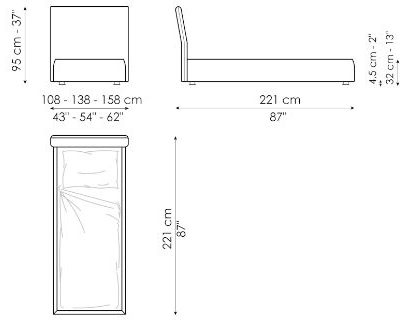

Data sheet

Tonight

Width: 108-138-158cm
Depth: 221cm
Height: 95cm

Tonight charme

Width: 108-138cm
Depth: 221cm
Height: 95cm

Tonight open

Width: 108-138-158cm
Depth: 221cm
Height: 95cm

Tonight charme open

Width: 108-138cm
Depth: 221cm
Height: 95cm

Tonight air

Width: 108-138-158cm
Depth: 218cm
Height: 95cm

Tonight air charme

Width: 108-138cm
Depth: 218cm
Height: 95cm

Finishes

FEET

Metal