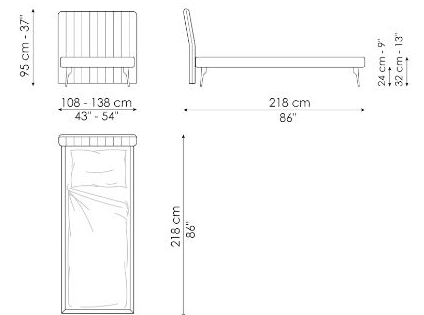

Data sheet

Tonight

Width: 108-138-158cm
Depth: 221cm
Height: 95cm

Tonight charme

Width: 108-138cm
Depth: 221cm
Height: 95cm

Tonight open

Width: 108-138-158cm
Depth: 221cm
Height: 95cm

Tonight charme open

Width: 108-138cm
Depth: 221cm
Height: 95cm

Tonight air

Width: 108-138-158cm
Depth: 218cm
Height: 95cm

Tonight air charme

Width: 108-138cm
Depth: 218cm
Height: 95cm

Finishes

FEET

Metal