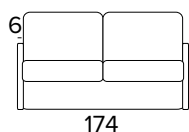

BRACCIOLO / ARMREST  
**SMALL**

BRACCIOLO / ARMREST  
**MEDIUM**

BRACCIOLO / ARMREST  
**LARGE**

214  
MATERASSO / MATTRESS  
CM 120x195 / H 21

**DIVANO LETTO 3 POSTI**  
3 SEATER SOFA BED

BRACCIOLO / ARMREST  
**SMALL**

BRACCIOLO / ARMREST  
**MEDIUM**

BRACCIOLO / ARMREST  
**LARGE**

214  
MATERASSO / MATTRESS  
CM 140x195 / H 21

**DIVANO LETTO MAXI**  
MAXI SEATER SOFA BED

BRACCIOLO / ARMREST  
**SMALL**

BRACCIOLO / ARMREST  
**MEDIUM**