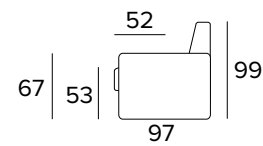

BRACCIOLO / ARMREST  
**SMALL**

BRACCIOLO / ARMREST  
**MEDIUM**

BRACCIOLO / ARMREST  
**LARGE**

214  
MATERASSO / MATTRESS  
CM 120x195 / H 21

**DIVANO LETTO 3 POSTI**  
3 SEATER SOFA BED

BRACCIOLO / ARMREST  
**SMALL**

BRACCIOLO / ARMREST  
**MEDIUM**

BRACCIOLO / ARMREST  
**LARGE**

214  
MATERASSO / MATTRESS  
CM 140x195 / H 21

**DIVANO LETTO MAXI**  
MAXI SEATER SOFA BED

BRACCIOLO / ARMREST  
**SMALL**

BRACCIOLO / ARMREST  
**MEDIUM**