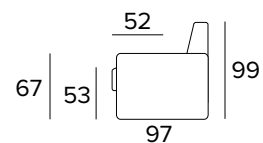

BRACCIOLO / ARMREST  
**SMALL**

BRACCIOLO / ARMREST  
**MEDIUM**

BRACCIOLO / ARMREST  
**LARGE**

214  
MATERASSO / MATTRESS  
CM 120x195 / H 21

**DIVANO LETTO 3 POSTI**  
3 SEATER SOFA BED

BRACCIOLO / ARMREST  
**SMALL**

BRACCIOLO / ARMREST  
**MEDIUM**

BRACCIOLO / ARMREST  
**LARGE**

214  
MATERASSO / MATTRESS  
CM 140x195 / H 21

**DIVANO LETTO MAXI**  
MAXI SEATER SOFA BED

BRACCIOLO / ARMREST  
**SMALL**

BRACCIOLO / ARMREST  
**MEDIUM**