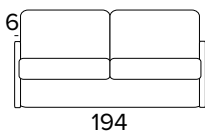

BRACCIOLO / ARMREST  
**SMALL**

BRACCIOLO / ARMREST  
**MEDIUM**

BRACCIOLO / ARMREST  
**LARGE**

214  
MATERASSO / MATTRESS  
CM 120x195 / H 21

**DIVANO LETTO 3 POSTI**  
3 SEATER SOFA BED

BRACCIOLO / ARMREST  
**SMALL**

BRACCIOLO / ARMREST  
**MEDIUM**

BRACCIOLO / ARMREST  
**LARGE**

214  
MATERASSO / MATTRESS  
CM 140x195 / H 21

**DIVANO LETTO MAXI**  
MAXI SEATER SOFA BED

BRACCIOLO / ARMREST  
**SMALL**

BRACCIOLO / ARMREST  
**MEDIUM**

BRACCIOLO / ARMREST  
**LARGE**

214  
MATERASSO / MATTRESS  
CM 160x195 / H 21

**OPZIONE CUSCINO DECÒ**  
DECÒ PILLOW OPTION

STANDARD / INGLESE

CON BORDINO / WITH WELTED EDGE

CON FASCIA / WITH FLANGE EDGE

**OPZIONI MATERASSO**  
MATTRESS OPTIONS