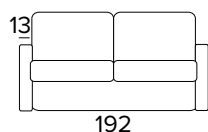

BRACCIOLO / ARMREST  
**SMALL**

BRACCIOLO / ARMREST  
**MEDIUM**

BRACCIOLO / ARMREST  
**LARGE**

214  
MATERASSO / MATTRESS  
CM 120x195 / H 21

**DIVANO LETTO 3 POSTI**  
3 SEATER SOFA BED

BRACCIOLO / ARMREST  
**SMALL**

BRACCIOLO / ARMREST  
**MEDIUM**

BRACCIOLO / ARMREST  
**LARGE**

214  
MATERASSO / MATTRESS  
CM 140x195 / H 21

**DIVANO LETTO MAXI**  
MAXI SEATER SOFA BED

BRACCIOLO / ARMREST  
**SMALL**

BRACCIOLO / ARMREST  
**MEDIUM**