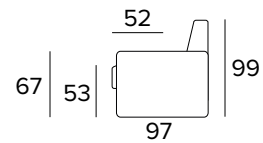

BRACCIOLO / ARMREST  
**SMALL**

BRACCIOLO / ARMREST  
**MEDIUM**

BRACCIOLO / ARMREST  
**LARGE**

214  
MATERASSO / MATTRESS  
CM 120x195 / H 21

**DIVANO LETTO 3 POSTI**  
3 SEATER SOFA BED

BRACCIOLO / ARMREST  
**SMALL**

BRACCIOLO / ARMREST  
**MEDIUM**

BRACCIOLO / ARMREST  
**LARGE**

214  
MATERASSO / MATTRESS  
CM 140x195 / H 21

**DIVANO LETTO MAXI**  
MAXI SEATER SOFA BED

BRACCIOLO / ARMREST  
**SMALL**

BRACCIOLO / ARMREST  
**MEDIUM**

BRACCIOLO / ARMREST  
**LARGE**

214  
MATERASSO / MATTRESS  
CM 160x195 / H 21

**OPZIONE CUSCINO DECÒ**  
DECÒ PILLOW OPTION

STANDARD / INGLESE

CON BORDINO / WITH WELTED EDGE

CON FASCIA / WITH FLANGE EDGE

**OPZIONI MATERASSO**  
MATTRESS OPTIONS