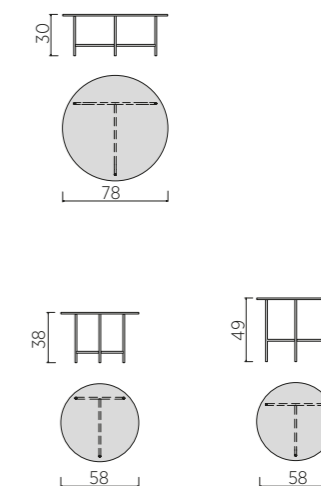

Tavolini • Coffee tables

SIDE

Dimensioni • Dimensions

Finitura struttura
Frame finish

Graphite

Tavolini • Coffee tables

BRIDGE

Dimensioni • Dimensions

SET

Dimensioni • Dimensions

Finitura struttura
Frame finish

Polvere

Finitura piani in HPL opaco
Tops in matt HPL

Pietra nera

Cemento

Marquinia scuro

Tavolini • Coffee tables

RING

Dimensioni • Dimensions

Finitura struttura
Frame finish

Graphite

Finitura piani in vetro retroverniciato
Back-painted top glass finish

Verde
(RAL 5021)

Azzurro
(RAL 6034)

Nero

Tavolini • Coffee tables

LEVEL

Dimensioni • Dimensions

Finitura struttura
Frame finish

Graphite

Finitura piani in metallo verniciato
Metal top painted finish

Graphite