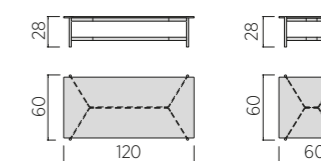

Tavolini • Coffee tables

SIDE

Dimensioni • Dimensions

Finitura struttura
Frame finish

Graphite

Tavolini • Coffee tables

BRIDGE

Dimensioni • Dimensions

Dimensioni • Dimensions

Finitura struttura
Frame finish

Graphite

Finitura piani in vetro retroverniciato
Back-painted top glass finish

Verde
(RAL 5021)

Azzurro
(RAL 6034)

Nero

Tavolini • Coffee tables

SET

Dimensioni • Dimensions

Finitura struttura
Frame finish

Polvere

Finitura piani in HPL opaco
Tops in matt HPL

Pietra nera

Cemento

Marquinia scuro