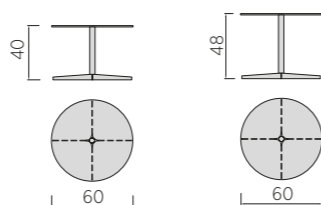

Nero

Tavolini • Coffee tables

LEVEL

Dimensioni • Dimensions

Finitura struttura
Frame finish

Graphite

Finitura piani in metallo verniciato
Metal top painted finish

Graphite

Bronzo

Finitura piani in marmo sintetico lucido
Glossy synthetic marble tops

Calacatta

Marquinia nera

Tavolini • Coffee tables

LOOP

Dimensioni • Dimensions

Finitura struttura
Frame finish