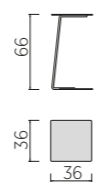

Tavolini • Coffee tables

SIDE

Dimensioni • Dimensions

Finitura struttura
Frame finish

Graphite

Tavolini • Coffee tables

BRIDGE

Dimensioni • Dimensions

Finitura struttura
Frame finish

Manganese

Finitura piani in HPL opaco
Tops in matt HPL

Pietra nera

Cemento

Marquinia scuro

Tavolini • Coffee tables

CASE

Dimensioni • Dimensions

Finitura struttura
Frame finish

Graphite

Finitura piani in vetro retroverniciato
Back-painted top glass finish

Verde
(RAL 5021)

Azzurro
(RAL 6034)

Nero

Tavolini • Coffee tables