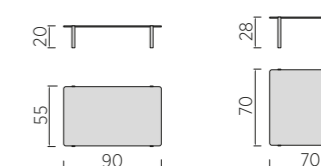

Tavolini • Coffee tables

SIDE

Dimensioni • Dimensions

Finitura struttura
Frame finish

Graphite

Tavolini • Coffee tables

BRIDGE

Dimensioni • Dimensions

Dimensioni • Dimensions

Finitura struttura
Frame finish

Graphite

Finitura piani in vetro retroverniciato
Back-painted top glass finish

Verde
(RAL 5021)

Azzurro
(RAL 6034)

Nero

Tavolini • Coffee tables

SET

Dimensioni • Dimensions

Finitura struttura
Frame finish

Polvere

Finitura piani in HPL opaco
Tops in matt HPL

Pietra nera

Cemento

Marquinia scuro