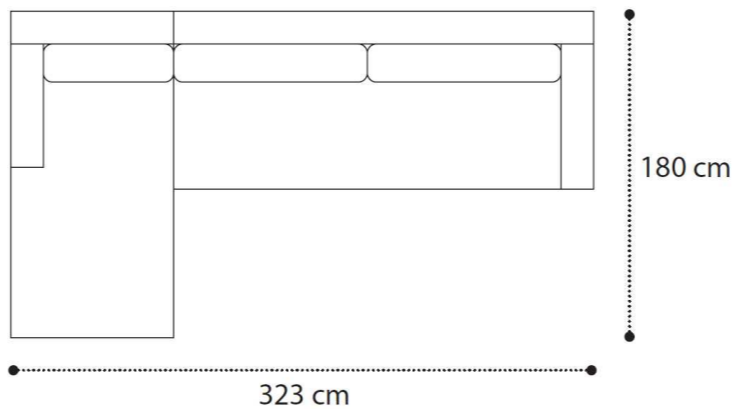

# POHOVKA MOOD

Pohovka dvumístná

Pohovka dvumístná s rozkladem

Pohovka třímístná

Pohovka čtyřmístná rohová

Pohovka třímístná rohová

Křeslo Pulsar

Křeslo Mood

# POHOVKA MOOD

**3 POSTI LATERALE MAXI (L)**  
**3 SEATER SIDE ELEMENT MAXI (L)**  
**3-ЕХ МЕСТНЫЙ БОКОВОЙ MAXI (L)**

**3 POSTI LATERALE MIDI (L)**  
**3 SEATER SIDE ELEMENT MIDI (L)**  
**3-ЕХ МЕСТНЫЙ БОКОВОЙ MIDI (L)**

**ELEMENTO PER ANGOLO (L)**  
**ELEMENT FOR CORNER (L)**  
**ЭЛЕМЕНТ ANGOLO ДЛЯ ДИВАНА (L)**

**PENISOLA (L)**  
**PENISOLA (L)**  
**PENISOLA (L)**

**3 POSTI LATERALE MAXI (R)**  
**3 SEATER SIDE ELEMENT MAXI (R)**  
**3-ЕХ МЕСТНЫЙ БОКОВОЙ MAXI (R)**

**3 POSTI LATERALE MIDI (R)**  
**3 SEATER SIDE ELEMENT MIDI (R)**  
**3-ЕХ МЕСТНЫЙ БОКОВОЙ MIDI (R)**

**ELEMENTO PER ANGOLO (R)**  
**ELEMENT FOR CORNER (R)**  
**ЭЛЕМЕНТ ANGOLO ДЛЯ ДИВАНА (R)**

**PENISOLA (R)**  
**PENISOLA (R)**  
**PENISOLA (R)**