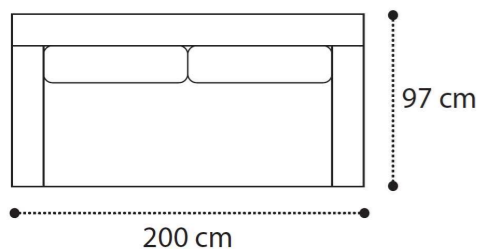

# POHOVKA MOOD

Pohovka dvumístná

Pohovka dvumístná s rozkladem

Pohovka třímístná

Pohovka čtyřmístná rohová

Pohovka třímístná rohová

Křeslo Pulsar

Křeslo Mood

# POHOVKA MOOD

**3 POSTI LATERALE MAXI (L)**  
**3 SEATER SIDE ELEMENT MAXI (L)**  
**3-ЕХ МЕСТНЫЙ БОКОВОЙ MAXI (L)**

**3 POSTI LATERALE MIDI (L)**  
**3 SEATER SIDE ELEMENT MIDI (L)**  
**3-ЕХ МЕСТНЫЙ БОКОВОЙ MIDI (L)**

**ELEMENTO PER ANGOLO (L)**  
**ELEMENT FOR CORNER (L)**  
**ЭЛЕМЕНТ ANGOLO ДЛЯ ДИВАНА (L)**

**PENISOLA (L)**  
**PENISOLA (L)**  
**PENISOLA (L)**

**3 POSTI LATERALE MAXI (R)**  
**3 SEATER SIDE ELEMENT MAXI (R)**  
**3-ЕХ МЕСТНЫЙ БОКОВОЙ MAXI (R)**

**3 POSTI LATERALE MIDI (R)**  
**3 SEATER SIDE ELEMENT MIDI (R)**  
**3-ЕХ МЕСТНЫЙ БОКОВОЙ MIDI (R)**

**ELEMENTO PER ANGOLO (R)**  
**ELEMENT FOR CORNER (R)**  
**ЭЛЕМЕНТ ANGOLO ДЛЯ ДИВАНА (R)**

**PENISOLA (R)**  
**PENISOLA (R)**  
**PENISOLA (R)**