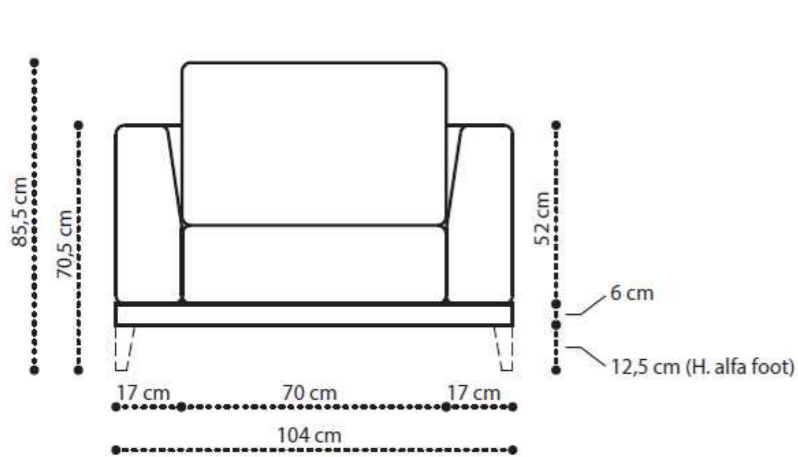

# POHOVKA MOOD

**3 POSTI LATERALE MAXI (L)**  
**3 SEATER SIDE ELEMENT MAXI (L)**  
**3-ЕХ МЕСТНЫЙ БОКОВОЙ MAXI (L)**

**3 POSTI LATERALE MIDI (L)**  
**3 SEATER SIDE ELEMENT MIDI (L)**  
**3-ЕХ МЕСТНЫЙ БОКОВОЙ MIDI (L)**

**ELEMENTO PER ANGOLO (L)**  
**ELEMENT FOR CORNER (L)**  
**ЭЛЕМЕНТ ANGOLO ДЛЯ ДИВАНА (L)**

**PENISOLA (L)**  
**PENISOLA (L)**  
**PENISOLA (L)**

**3 POSTI LATERALE MAXI (R)**  
**3 SEATER SIDE ELEMENT MAXI (R)**  
**3-ЕХ МЕСТНЫЙ БОКОВОЙ MAXI (R)**

**3 POSTI LATERALE MIDI (R)**  
**3 SEATER SIDE ELEMENT MIDI (R)**  
**3-ЕХ МЕСТНЫЙ БОКОВОЙ MIDI (R)**

**ELEMENTO PER ANGOLO (R)**  
**ELEMENT FOR CORNER (R)**  
**ЭЛЕМЕНТ ANGOLO ДЛЯ ДИВАНА (R)**

**PENISOLA (R)**  
**PENISOLA (R)**  
**PENISOLA (R)**