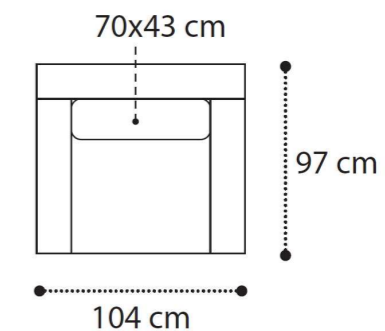

Křeslo Mood