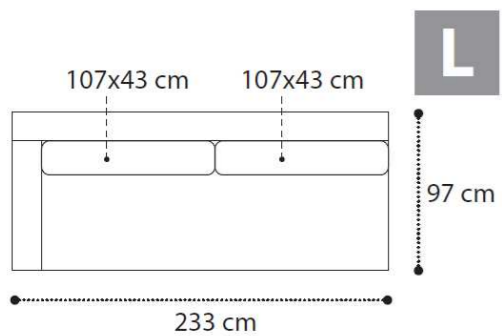

# POHOVKA MOOD

**3 POSTI LATERALE MAXI (L)**  
**3 SEATER SIDE ELEMENT MAXI (L)**  
**3-ЕХ МЕСТНЫЙ БОКОВОЙ MAXI (L)**

**3 POSTI LATERALE MIDI (L)**  
**3 SEATER SIDE ELEMENT MIDI (L)**  
**3-ЕХ МЕСТНЫЙ БОКОВОЙ MIDI (L)**

**ELEMENTO PER ANGOLO (L)**  
**ELEMENT FOR CORNER (L)**  
**ЭЛЕМЕНТ ANGOLO ДЛЯ ДИВАНА (L)**

**PENISOLA (L)**  
**PENISOLA (L)**  
**PENISOLA (L)**

**3 POSTI LATERALE MAXI (R)**  
**3 SEATER SIDE ELEMENT MAXI (R)**  
**3-ЕХ МЕСТНЫЙ БОКОВОЙ MAXI (R)**

**3 POSTI LATERALE MIDI (R)**  
**3 SEATER SIDE ELEMENT MIDI (R)**  
**3-ЕХ МЕСТНЫЙ БОКОВОЙ MIDI (R)**

**ELEMENTO PER ANGOLO (R)**  
**ELEMENT FOR CORNER (R)**  
**ЭЛЕМЕНТ ANGOLO ДЛЯ ДИВАНА (R)**

**PENISOLA (R)**  
**PENISOLA (R)**  
**PENISOLA (R)**