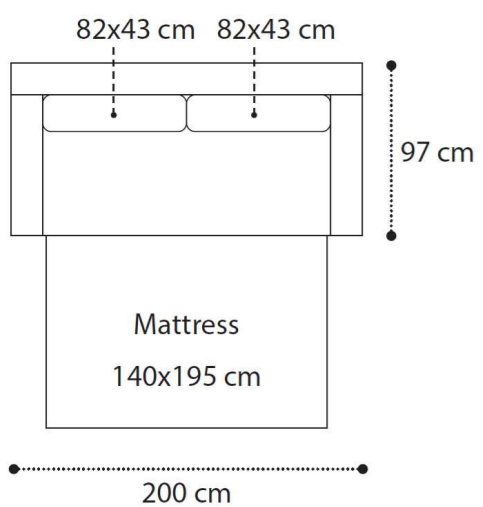

Pohovka dvumístná s rozkladem