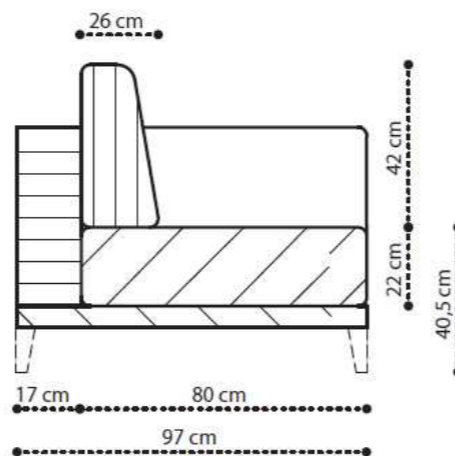

# POHOVKA MOOD

Pohovka dvumístná

Pohovka dvumístná s rozkladem

Pohovka třímístná

Pohovka čtyřmístná rohová

Pohovka třímístná rohová

Křeslo Pulsar

Křeslo Mood

# POHOVKA MOOD

**3 POSTI LATERALE MAXI (L)**  
**3 SEATER SIDE ELEMENT MAXI (L)**  
**3-ЕХ МЕСТНЫЙ БОКОВОЙ MAXI (L)**

**3 POSTI LATERALE MIDI (L)**  
**3 SEATER SIDE ELEMENT MIDI (L)**  
**3-ЕХ МЕСТНЫЙ БОКОВОЙ MIDI (L)**

**ELEMENTO PER ANGOLO (L)**  
**ELEMENT FOR CORNER (L)**  
**ЭЛЕМЕНТ ANGOLO ДЛЯ ДИВАНА (L)**

**PENISOLA (L)**  
**PENISOLA (L)**  
**PENISOLA (L)**

**3 POSTI LATERALE MAXI (R)**  
**3 SEATER SIDE ELEMENT MAXI (R)**  
**3-ЕХ МЕСТНЫЙ БОКОВОЙ MAXI (R)**

**3 POSTI LATERALE MIDI (R)**  
**3 SEATER SIDE ELEMENT MIDI (R)**  
**3-ЕХ МЕСТНЫЙ БОКОВОЙ MIDI (R)**

**ELEMENTO PER ANGOLO (R)**  
**ELEMENT FOR CORNER (R)**  
**ЭЛЕМЕНТ ANGOLO ДЛЯ ДИВАНА (R)**

**PENISOLA (R)**  
**PENISOLA (R)**  
**PENISOLA (R)**