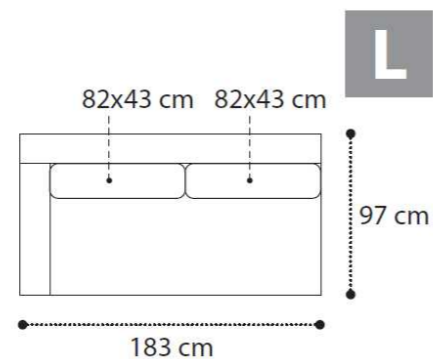

# POHOVKA MOOD

**3 POSTI LATERALE MAXI (L)**  
**3 SEATER SIDE ELEMENT MAXI (L)**  
**3-ЕХ МЕСТНЫЙ БОКОВОЙ MAXI (L)**

**3 POSTI LATERALE MIDI (L)**  
**3 SEATER SIDE ELEMENT MIDI (L)**  
**3-ЕХ МЕСТНЫЙ БОКОВОЙ MIDI (L)**

**ELEMENTO PER ANGOLO (L)**  
**ELEMENT FOR CORNER (L)**  
**ЭЛЕМЕНТ ANGOLO ДЛЯ ДИВАНА (L)**

**PENISOLA (L)**  
**PENISOLA (L)**  
**PENISOLA (L)**

**3 POSTI LATERALE MAXI (R)**  
**3 SEATER SIDE ELEMENT MAXI (R)**  
**3-ЕХ МЕСТНЫЙ БОКОВОЙ MAXI (R)**

**3 POSTI LATERALE MIDI (R)**  
**3 SEATER SIDE ELEMENT MIDI (R)**  
**3-ЕХ МЕСТНЫЙ БОКОВОЙ MIDI (R)**

**ELEMENTO PER ANGOLO (R)**  
**ELEMENT FOR CORNER (R)**  
**ЭЛЕМЕНТ ANGOLO ДЛЯ ДИВАНА (R)**

**PENISOLA (R)**  
**PENISOLA (R)**  
**PENISOLA (R)**