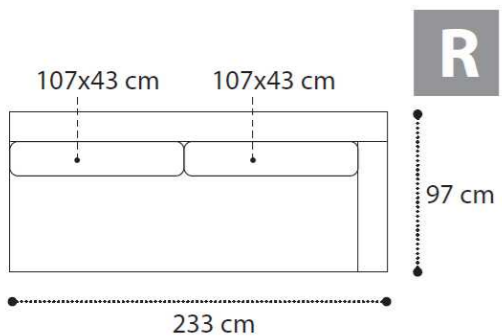

# POHOVKA MOOD

**3 POSTI LATERALE MAXI (L)**  
**3 SEATER SIDE ELEMENT MAXI (L)**  
**3-ЕХ МЕСТНЫЙ БОКОВОЙ MAXI (L)**

**3 POSTI LATERALE MIDI (L)**  
**3 SEATER SIDE ELEMENT MIDI (L)**  
**3-ЕХ МЕСТНЫЙ БОКОВОЙ MIDI (L)**

**ELEMENTO PER ANGOLO (L)**  
**ELEMENT FOR CORNER (L)**  
**ЭЛЕМЕНТ ANGOLO ДЛЯ ДИВАНА (L)**

**PENISOLA (L)**  
**PENISOLA (L)**  
**PENISOLA (L)**

**3 POSTI LATERALE MAXI (R)**  
**3 SEATER SIDE ELEMENT MAXI (R)**  
**3-ЕХ МЕСТНЫЙ БОКОВОЙ MAXI (R)**