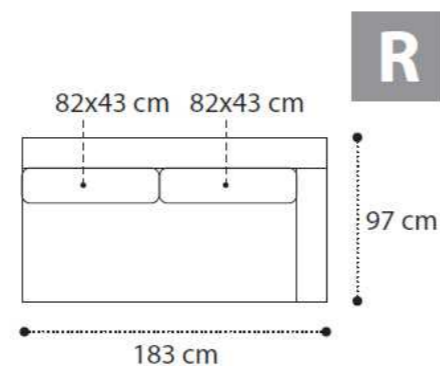

# POHOVKA MOOD

**3 POSTI LATERALE MAXI (L)**  
**3 SEATER SIDE ELEMENT MAXI (L)**  
**3-ЕХ МЕСТНЫЙ БОКОВОЙ MAXI (L)**

**3 POSTI LATERALE MIDI (L)**  
**3 SEATER SIDE ELEMENT MIDI (L)**  
**3-ЕХ МЕСТНЫЙ БОКОВОЙ MIDI (L)**

**ELEMENTO PER ANGOLO (L)**  
**ELEMENT FOR CORNER (L)**  
**ЭЛЕМЕНТ ANGOLO ДЛЯ ДИВАНА (L)**

**PENISOLA (L)**  
**PENISOLA (L)**  
**PENISOLA (L)**

**3 POSTI LATERALE MAXI (R)**  
**3 SEATER SIDE ELEMENT MAXI (R)**  
**3-ЕХ МЕСТНЫЙ БОКОВОЙ MAXI (R)**