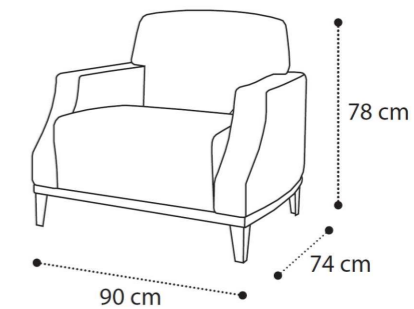

# POHOVKA MOOD

Pohovka dvumístná

Pohovka dvumístná s rozkladem

Pohovka třímístná

Pohovka čtyřmístná rohová

Pohovka třímístná rohová

Křeslo Pulsar

Křeslo Mood

# POHOVKA MOOD

**3 POSTI LATERALE MAXI (L)**  
**3 SEATER SIDE ELEMENT MAXI (L)**  
**3-ЕХ МЕСТНЫЙ БОКОВОЙ MAXI (L)**

**3 POSTI LATERALE MIDI (L)**  
**3 SEATER SIDE ELEMENT MIDI (L)**  
**3-ЕХ МЕСТНЫЙ БОКОВОЙ MIDI (L)**

**ELEMENTO PER ANGOLO (L)**  
**ELEMENT FOR CORNER (L)**  
**ЭЛЕМЕНТ ANGOLO ДЛЯ ДИВАНА (L)**

**PENISOLA (L)**  
**PENISOLA (L)**  
**PENISOLA (L)**

**3 POSTI LATERALE MAXI (R)**  
**3 SEATER SIDE ELEMENT MAXI (R)**  
**3-ЕХ МЕСТНЫЙ БОКОВОЙ MAXI (R)**

**3 POSTI LATERALE MIDI (R)**  
**3 SEATER SIDE ELEMENT MIDI (R)**  
**3-ЕХ МЕСТНЫЙ БОКОВОЙ MIDI (R)**

**ELEMENTO PER ANGOLO (R)**  
**ELEMENT FOR CORNER (R)**  
**ЭЛЕМЕНТ ANGOLO ДЛЯ ДИВАНА (R)**

**PENISOLA (R)**  
**PENISOLA (R)**  
**PENISOLA (R)**