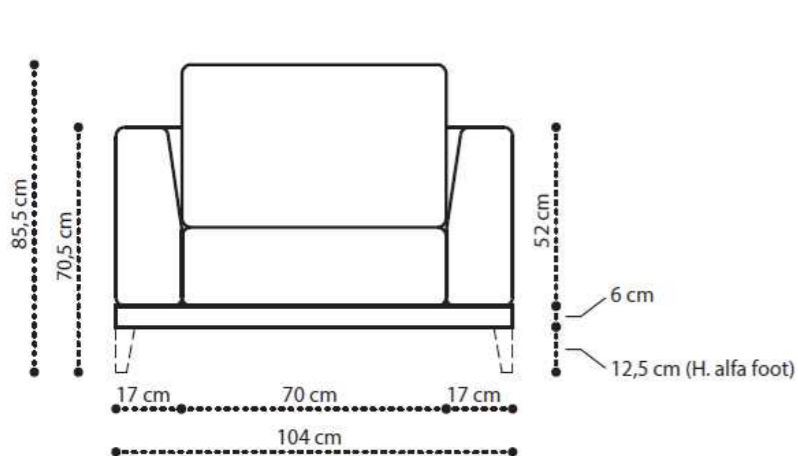

POHOVKA MOOD