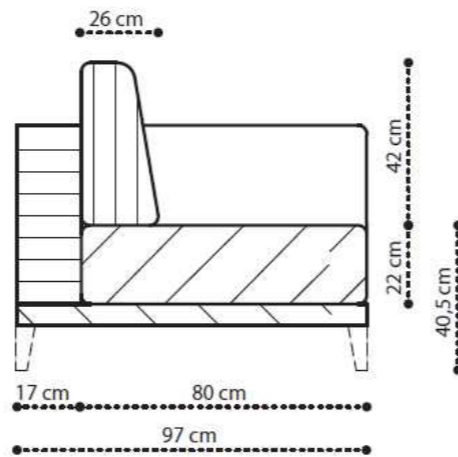

# POHOVKA MOOD

Pohovka dvumístná

Pohovka dvumístná s rozkladem

Pohovka třímístná

Pohovka čtyřmístná rohová

Pohovka třímístná rohová

Křeslo Pulsar

Křeslo Mood

# POHOVKA MOOD

**3 POSTI LATERALE MAXI (L)**  
**3 SEATER SIDE ELEMENT MAXI (L)**  
**3-ЕХ МЕСТНЫЙ БОКОВОЙ MAXI (L)**

**3 POSTI LATERALE MIDI (L)**  
**3 SEATER SIDE ELEMENT MIDI (L)**  
**3-ЕХ МЕСТНЫЙ БОКОВОЙ MIDI (L)**

**ELEMENTO PER ANGOLO (L)**  
**ELEMENT FOR CORNER (L)**  
**ЭЛЕМЕНТ ANGOLO ДЛЯ ДИВАНА (L)**

**PENISOLA (L)**  
**PENISOLA (L)**  
**PENISOLA (L)**

**3 POSTI LATERALE MAXI (R)**  
**3 SEATER SIDE ELEMENT MAXI (R)**  
**3-ЕХ МЕСТНЫЙ БОКОВОЙ MAXI (R)**

**3 POSTI LATERALE MIDI (R)**  
**3 SEATER SIDE ELEMENT MIDI (R)**  
**3-ЕХ МЕСТНЫЙ БОКОВОЙ MIDI (R)**

**ELEMENTO PER ANGOLO (R)**  
**ELEMENT FOR CORNER (R)**  
**ЭЛЕМЕНТ ANGOLO ДЛЯ ДИВАНА (R)**

**PENISOLA (R)**  
**PENISOLA (R)**  
**PENISOLA (R)**