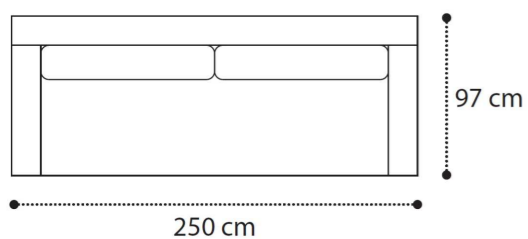

# POHOVKA MOOD

Pohovka dvumístná

Pohovka dvumístná s rozkladem

Pohovka třímístná

Pohovka čtyřmístná rohová

Pohovka třímístná rohová

Křeslo Pulsar

Křeslo Mood

# POHOVKA MOOD

**3 POSTI LATERALE MAXI (L)**  
**3 SEATER SIDE ELEMENT MAXI (L)**  
**3-ЕХ МЕСТНЫЙ БОКОВОЙ MAXI (L)**

**3 POSTI LATERALE MIDI (L)**  
**3 SEATER SIDE ELEMENT MIDI (L)**  
**3-ЕХ МЕСТНЫЙ БОКОВОЙ MIDI (L)**

**ELEMENTO PER ANGOLO (L)**  
**ELEMENT FOR CORNER (L)**  
**ЭЛЕМЕНТ ANGOLO ДЛЯ ДИВАНА (L)**

**PENISOLA (L)**  
**PENISOLA (L)**  
**PENISOLA (L)**

**3 POSTI LATERALE MAXI (R)**  
**3 SEATER SIDE ELEMENT MAXI (R)**  
**3-ЕХ МЕСТНЫЙ БОКОВОЙ MAXI (R)**

**3 POSTI LATERALE MIDI (R)**  
**3 SEATER SIDE ELEMENT MIDI (R)**  
**3-ЕХ МЕСТНЫЙ БОКОВОЙ MIDI (R)**

**ELEMENTO PER ANGOLO (R)**  
**ELEMENT FOR CORNER (R)**  
**ЭЛЕМЕНТ ANGOLO ДЛЯ ДИВАНА (R)**

**PENISOLA (R)**  
**PENISOLA (R)**  
**PENISOLA (R)**