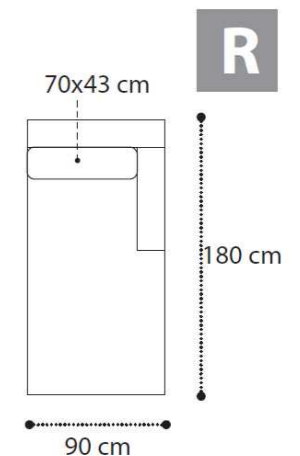

# POHOVKA MOOD

**3 POSTI LATERALE MAXI (L)**  
**3 SEATER SIDE ELEMENT MAXI (L)**  
**3-ЕХ МЕСТНЫЙ БОКОВОЙ MAXI (L)**

**3 POSTI LATERALE MIDI (L)**  
**3 SEATER SIDE ELEMENT MIDI (L)**  
**3-ЕХ МЕСТНЫЙ БОКОВОЙ MIDI (L)**

**ELEMENTO PER ANGOLO (L)**  
**ELEMENT FOR CORNER (L)**  
**ЭЛЕМЕНТ ANGOLO ДЛЯ ДИВАНА (L)**

**PENISOLA (L)**  
**PENISOLA (L)**  
**PENISOLA (L)**

**3 POSTI LATERALE MAXI (R)**  
**3 SEATER SIDE ELEMENT MAXI (R)**  
**3-ЕХ МЕСТНЫЙ БОКОВОЙ MAXI (R)**

**3 POSTI LATERALE MIDI (R)**  
**3 SEATER SIDE ELEMENT MIDI (R)**  
**3-ЕХ МЕСТНЫЙ БОКОВОЙ MIDI (R)**

**ELEMENTO PER ANGOLO (R)**  
**ELEMENT FOR CORNER (R)**  
**ЭЛЕМЕНТ ANGOLO ДЛЯ ДИВАНА (R)**

**PENISOLA (R)**  
**PENISOLA (R)**  
**PENISOLA (R)**