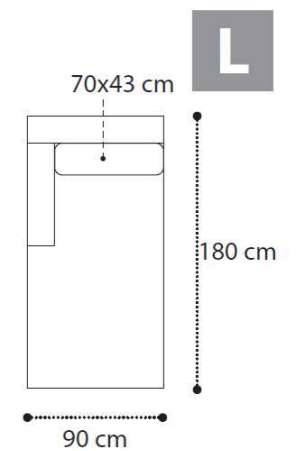

# POHOVKA MOOD

**3 POSTI LATERALE MAXI (L)**  
**3 SEATER SIDE ELEMENT MAXI (L)**  
**3-ЕХ МЕСТНЫЙ БОКОВОЙ MAXI (L)**

**3 POSTI LATERALE MIDI (L)**  
**3 SEATER SIDE ELEMENT MIDI (L)**  
**3-ЕХ МЕСТНЫЙ БОКОВОЙ MIDI (L)**

**ELEMENTO PER ANGOLO (L)**  
**ELEMENT FOR CORNER (L)**  
**ЭЛЕМЕНТ ANGOLO ДЛЯ ДИВАНА (L)**

**PENISOLA (L)**  
**PENISOLA (L)**  
**PENISOLA (L)**

**3 POSTI LATERALE MAXI (R)**  
**3 SEATER SIDE ELEMENT MAXI (R)**  
**3-ЕХ МЕСТНЫЙ БОКОВОЙ MAXI (R)**

**3 POSTI LATERALE MIDI (R)**  
**3 SEATER SIDE ELEMENT MIDI (R)**  
**3-ЕХ МЕСТНЫЙ БОКОВОЙ MIDI (R)**

**ELEMENTO PER ANGOLO (R)**  
**ELEMENT FOR CORNER (R)**  
**ЭЛЕМЕНТ ANGOLO ДЛЯ ДИВАНА (R)**

**PENISOLA (R)**  
**PENISOLA (R)**  
**PENISOLA (R)**