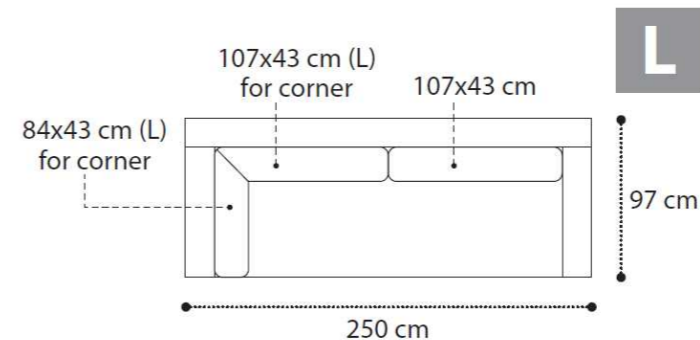

# POHOVKA MOOD

**3 POSTI LATERALE MAXI (L)**  
**3 SEATER SIDE ELEMENT MAXI (L)**  
**3-ЕХ МЕСТНЫЙ БОКОВОЙ MAXI (L)**

**3 POSTI LATERALE MIDI (L)**  
**3 SEATER SIDE ELEMENT MIDI (L)**  
**3-ЕХ МЕСТНЫЙ БОКОВОЙ MIDI (L)**

**ELEMENTO PER ANGOLO (L)**  
**ELEMENT FOR CORNER (L)**  
**ЭЛЕМЕНТ ANGOLO ДЛЯ ДИВАНА (L)**

**PENISOLA (L)**  
**PENISOLA (L)**  
**PENISOLA (L)**

**3 POSTI LATERALE MAXI (R)**  
**3 SEATER SIDE ELEMENT MAXI (R)**  
**3-ЕХ МЕСТНЫЙ БОКОВОЙ MAXI (R)**