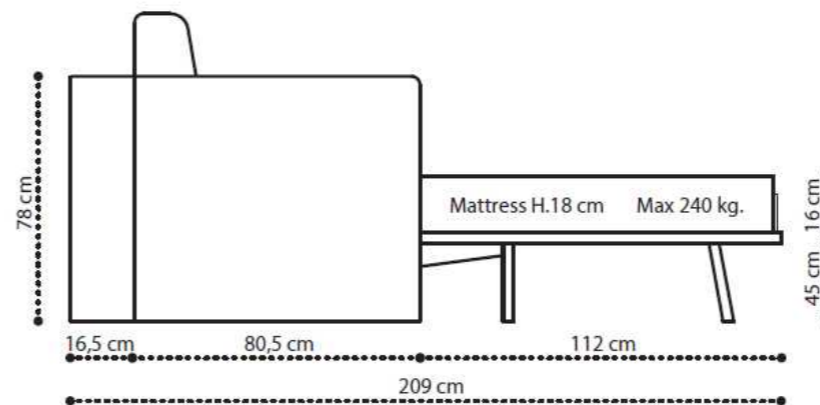

POHOVKA MOOD