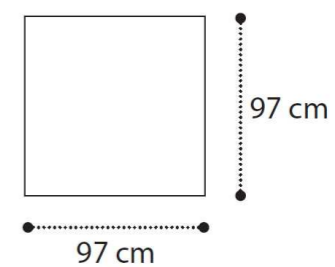

# POHOVKA MOOD

**3 POSTI LATERALE MAXI (L)**  
**3 SEATER SIDE ELEMENT MAXI (L)**  
**3-ЕХ МЕСТНЫЙ БОКОВОЙ MAXI (L)**

**3 POSTI LATERALE MIDI (L)**  
**3 SEATER SIDE ELEMENT MIDI (L)**  
**3-ЕХ МЕСТНЫЙ БОКОВОЙ MIDI (L)**

**ELEMENTO PER ANGOLO (L)**  
**ELEMENT FOR CORNER (L)**  
**ЭЛЕМЕНТ ANGOLO ДЛЯ ДИВАНА (L)**

**PENISOLA (L)**  
**PENISOLA (L)**  
**PENISOLA (L)**

**3 POSTI LATERALE MAXI (R)**  
**3 SEATER SIDE ELEMENT MAXI (R)**  
**3-ЕХ МЕСТНЫЙ БОКОВОЙ MAXI (R)**