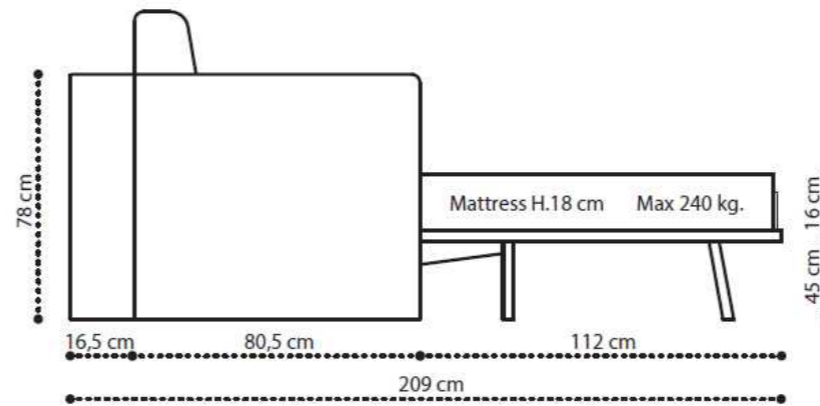

# POHOVKA MOOD

**3 POSTI LATERALE MAXI (L)**  
**3 SEATER SIDE ELEMENT MAXI (L)**  
**3-ЕХ МЕСТНЫЙ БОКОВОЙ MAXI (L)**

**3 POSTI LATERALE MIDI (L)**  
**3 SEATER SIDE ELEMENT MIDI (L)**  
**3-ЕХ МЕСТНЫЙ БОКОВОЙ MIDI (L)**

**ELEMENTO PER ANGOLO (L)**  
**ELEMENT FOR CORNER (L)**  
**ЭЛЕМЕНТ ANGOLO ДЛЯ ДИВАНА (L)**

**PENISOLA (L)**  
**PENISOLA (L)**  
**PENISOLA (L)**

**3 POSTI LATERALE MAXI (R)**  
**3 SEATER SIDE ELEMENT MAXI (R)**  
**3-ЕХ МЕСТНЫЙ БОКОВОЙ MAXI (R)**

**3 POSTI LATERALE MIDI (R)**  
**3 SEATER SIDE ELEMENT MIDI (R)**  
**3-ЕХ МЕСТНЫЙ БОКОВОЙ MIDI (R)**

**ELEMENTO PER ANGOLO (R)**  
**ELEMENT FOR CORNER (R)**  
**ЭЛЕМЕНТ ANGOLO ДЛЯ ДИВАНА (R)**

**PENISOLA (R)**  
**PENISOLA (R)**  
**PENISOLA (R)**