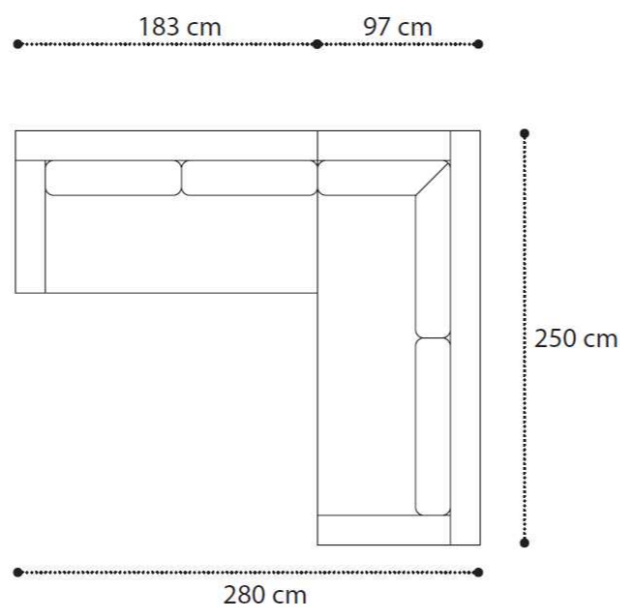

Pohovka čtyřmístná rohová