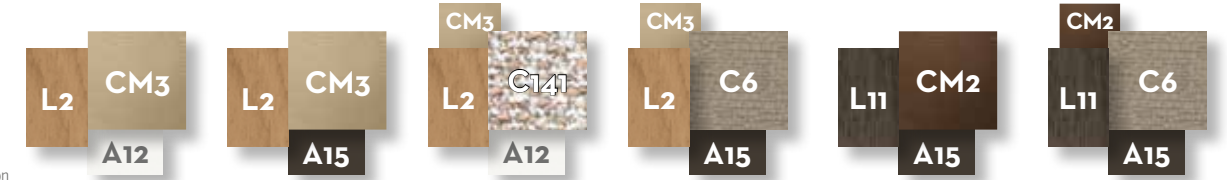

Width 140 | Depth 95 | Height 33

COFFEE TABLE 95X140 WITHOUT SHELF / CODE: ALLTC95140-2

Width 140 | Depth 95 | Height 21

COFFEE TABLE 79X140 / CODE: ALLTC79140

Width 140 | Depth 79 | Height 30

Width 220 | Depth 95 | Height 75

Width 300 | Depth 95 | Height 75

Width 60 | Depth 58 | Height 84 | H. armrest 63 | H. seat 47 | H. cushion 3

Width 215 | Depth 80 | Height 45 | H. seat 40 | H. cushion 10