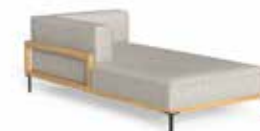

Width	Depth	Height	H. seat	H. cushion
100	200	65	40	20