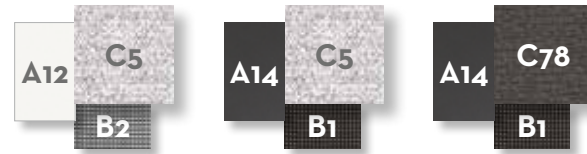

Width	Depth	Height	H. armrest	H. seat	H. cushion
218	95	65	60	40	25

SOFA CX / CODE: AGOALUCX

Width	Depth	Height	H. seat	H. cushion
98	95	65	40	25

SOFA CORNER DX / CODE: AGOALUANGDX

Width	Depth	Height	H. seat	H. cushion
240	95	65	40	25