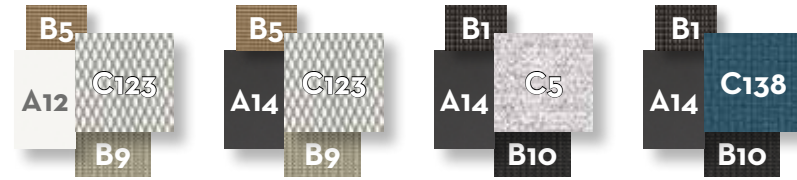

Width	Depth	Height	H. seat	H. cushion
235	105	85	38	20