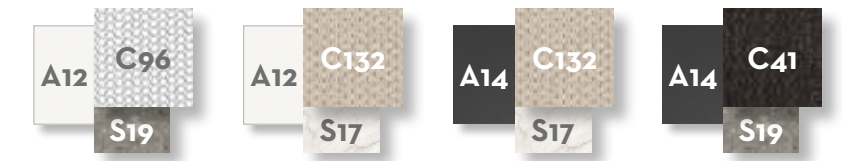

Width	Depth	Height	H. armrest	H. seat	H. cushion
110	95	68	60	42	24