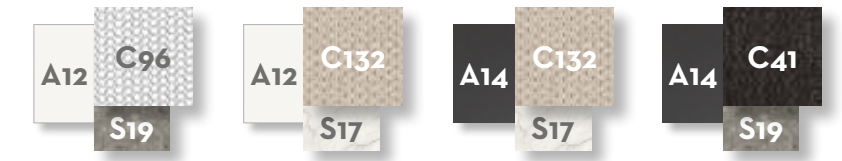

Riviera collection

Design Jean Philippe Nuel

Finishing

Aluminium frame

white

graphite

seat / back fabric cushions

black

silver

beige

Gres table / slats

calacatta 6-12mm

ceppo di gré 6-12mm

light brown

Soft-textilene seat

silver

dark grey

beige

Fabric pillows 60x45 40x40 (optional)

black

silver

plain ochre

plain white

ocean blue

beige

Width	Depth	Height	H. armrest	H. seat	H. cushion
200	95	68	60	42	24