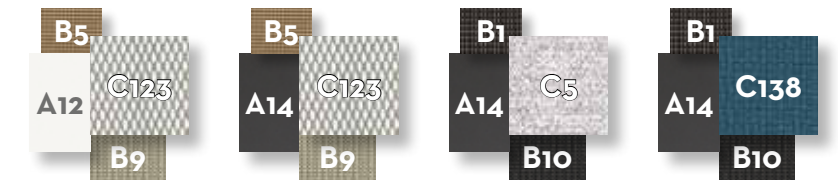

Lava stone coffee table table top

beige

dark grey

SOFA 3 SEATER / CODE: SALDIV3

Width	Depth	Height	H. armrest	H. seat	H. cushion
285	105	85	52	38	20

SOFA 2 SEATER / CODE: SALDIV2

Width	Depth	Height	H. armrest	H. seat	H. cushion
245	105	85	52	38	20