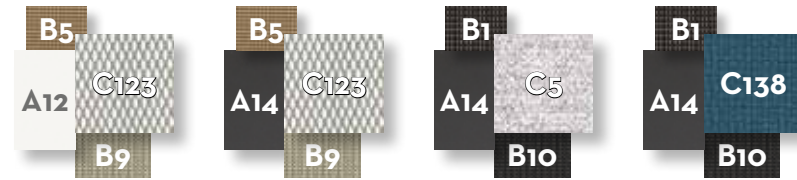

Width	Depth	Height	H. seat	H. cushion
235	105	85	38	20