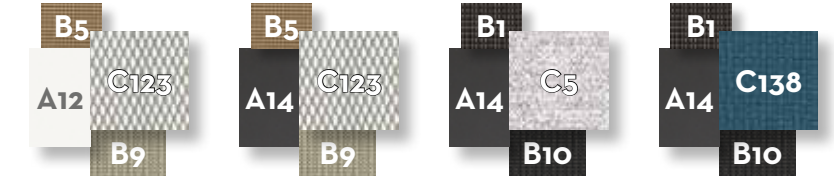

Width	Depth	Height	H. armrest	H. seat	H. cushion
147	160	85	52	38	20

BENCH / CODE: SALBEN