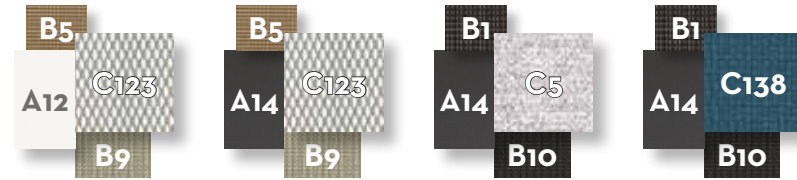

Width	Depth	Height	H. seat	H. cushion
235	105	85	38	20