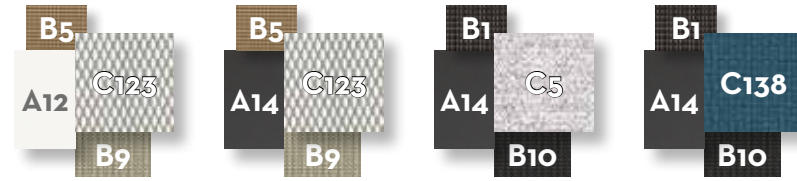

Width	Depth	Height	H. armrest	H. seat	H. cushion
108	198	85	52	38	20