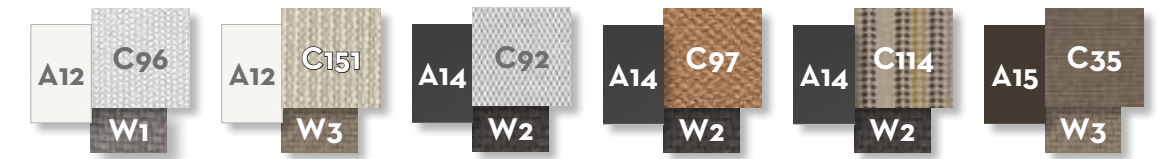

Width	Depth	Height	H. seat	H. cushion
190	86	69	41	17