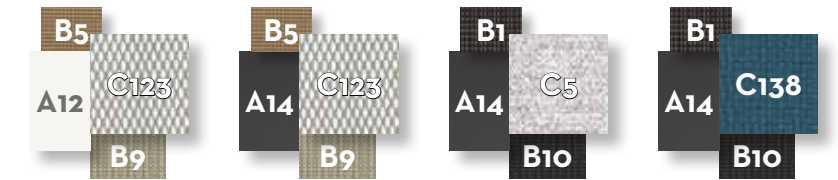

Width	Depth	Height	H. armrest	H. seat	H. cushion
235	105	85	52	38	20