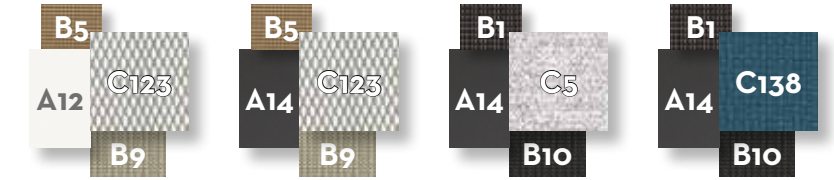

Width	Depth	Height	H. seat	H. cushion
223	105	85	38	20