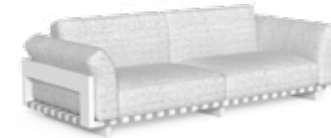

mambo white

plain mud

white-mud

SOFA / CODE: AGOALUDIV

Width	Depth	Height	H. armrest	H. seat	H. cushion
240	95	65	60	40	25

SOFA DX / CODE: AGOALUDX

Width	Depth	Height	H. armrest	H. seat	H. cushion
218	95	65	60	40	25