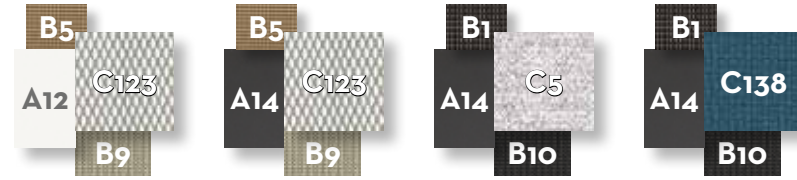

SOFA CORNER SX / CODE: SALSXANG

Width	Depth	Height	H. seat	H. cushion
235	105	85	38	20

SOFA LOUNGE SX / CODE: SALCLSX

Width	Depth	Height	H. armrest	H. seat	H. cushion
108	198	85	52	38	20

SOFA LOUNGE DX / CODE: SALCLDX