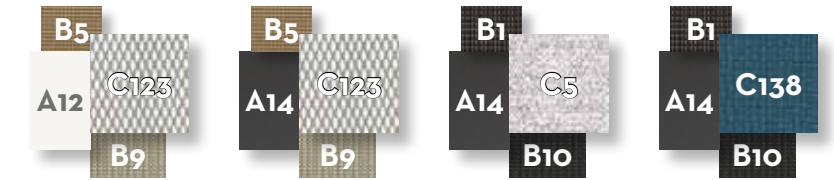

Width	Depth	Height	H. armrest	H. seat	H. cushion
108	198	85	52	38	20

SOFA CX / CODE: SALCX

Width	Depth	Height	H. seat	H. cushion
223	105	85	38	20

SOFA LOUNGE XL DX / CODE: SALXLDX

Width	Depth	Height	H. armrest	H. seat	H. cushion
147	160	85	52	38	20