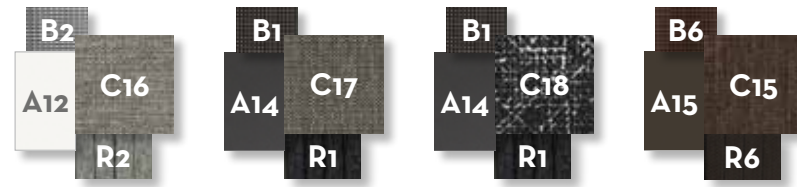

Width	Depth	Height	H. armrest	H. seat	H. cushion
76	87	89	57	46	7

LOUNGE ARMCHAIR / CODE: COTPLON

Width	Depth	Height	H. armrest	H. seat	H. cushion
76	87	104	57	46	7

POUF / CODE: COTPUF

Width	Depth	Height	H. cushion
76	76	46	7