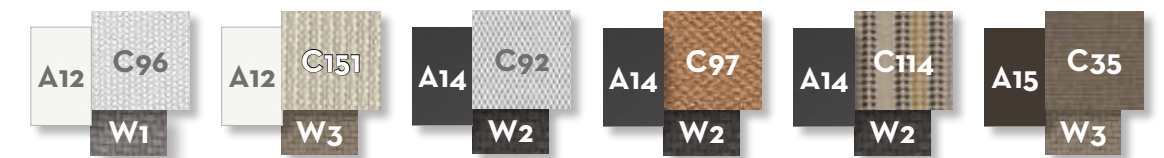

Width	Depth	Height	H. armrest	H. seat	H. cushion
186	86	69	58	41	17

SOFA SX / CODE: LEASX

Width	Depth	Height	H. armrest	H. seat	H. cushion
186	86	69	58	41	17

SOFA CORNER DX / CODE: LEADXANG

Width	Depth	Height	H. seat	H. cushion
190	86	69	41	17