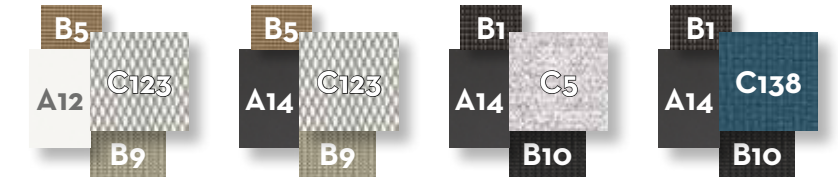

Width	Depth	Height	H. armrest	H. seat	H. cushion
235	105	85	52	38	20