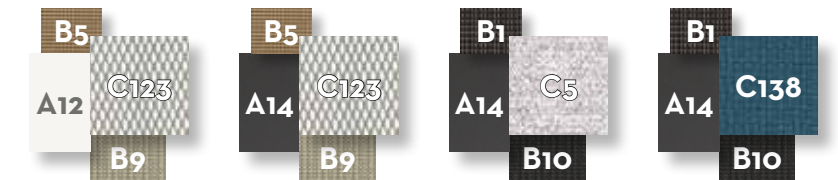

Lava stone coffee table table top

beige

dark grey

SOFA 3 SEATER / CODE: SALDIV3

Width	Depth	Height	H. armrest	H. seat	H. cushion
285	105	85	52	38	20

SOFA 2 SEATER / CODE: SALDIV2

Width	Depth	Height	H. armrest	H. seat	H. cushion
245	105	85	52	38	20