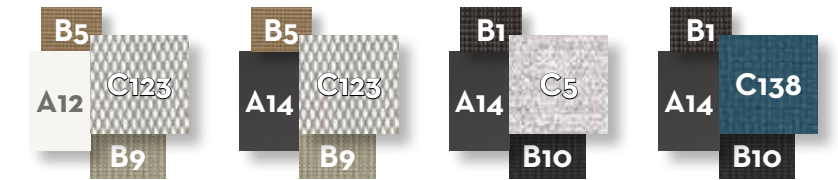

SOFA DX / CODE: SALDX

Width	Depth	Height	H. armrest	H. seat	H. cushion
235	105	85	52	38	20

SOFA SX / CODE: SALSX

Width	Depth	Height	H. armrest	H. seat	H. cushion
235	105	85	52	38	20

SOFA DX + POUF / CODE: SALDXPUF