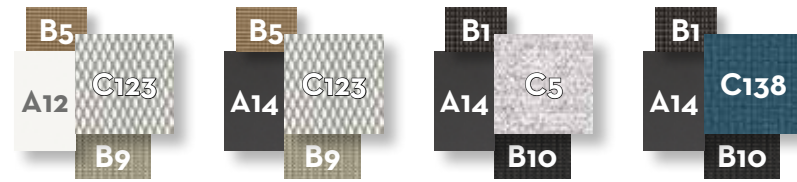

Width	Depth	Height	H. seat	H. cushion
235	105	85	38	20

SOFA CORNER SX + POUF / CODE: SALANGSXPUF

Width	Depth	Height	H. seat	H. cushion
235	105	85	38	20

SOFA CORNER DX / CODE: SALDXANG

Width	Depth	Height	H. seat	H. cushion
235	105	85	38	20