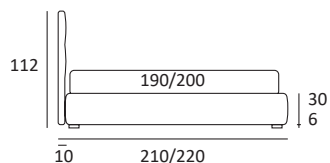

POSITIVE

DI SERIE:
 Piede in legno **Cubic** h cm 6, colore wengè

OPTIONAL:
 Piede in legno **Cubic** h cm 6-10, colori grigio, wengè
 Piede in legno **Classic** h cm 10, colori bianco, naturale, wengè

AS STANDARD:
Cubic wooden foot H 6 cm, colour: wenge

OPTIONALS:
Cubic wooden foot H 6-10 cm, colours: grey, wenge
Classic wooden foot H 10 cm, colours: white, natural, wenge

POSITIVE LIFT

DI SERIE:
 Piede in legno **Log** h cm 18, colore wengè

OPTIONAL:
 Piede in legno **Log** e **Classic** h cm 18, colori bianco, naturale, wengè
 Piede in metallo **Bill** h cm 18, finitura marrone moka
 Piede in metallo **Glam, Peak** e **Wily** h cm 18, finitura cromo, colori polvere, seta
 Piede in metallo **Hop** h cm 18, finitura manganese