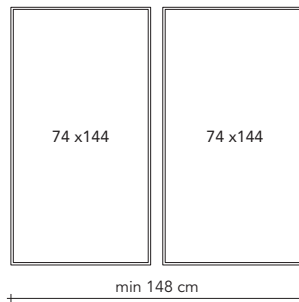

FOUR SEASON F137MX908