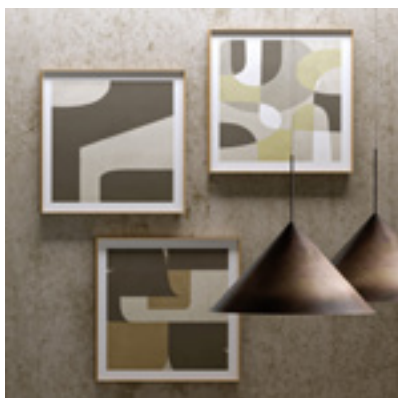

REBUS Collection

Wall Art _ Quadri stampati con svariati soggetti geometrici a scelta con vetro e cornice in legno naturale.