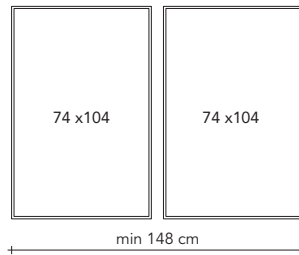

FOUR SEASON F137HX448