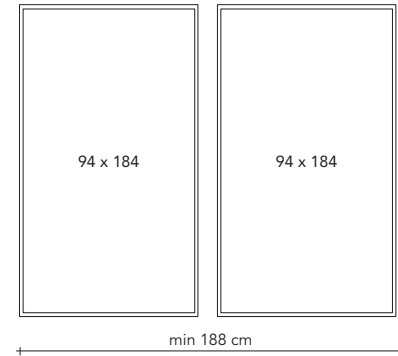

FOUR SEASON F137JX1276