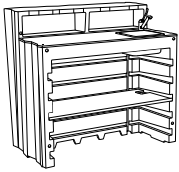

frozen desk versions

6320 frozen desk vers.1
8320 frozen desk light vers.1

GROSS WEIGHT:

kg 66,9

DETAILS:

Piedini regolabili/ *Adjustable feet*

Kit di fissaggio/
Fixing kit

Profilo in alluminio/ *Aluminum rod*

Piano in PE alimentare/PE FDA top

Lavandino in inox/
Inox sink

Piletta di scarico/
Waste water drain

Rubinetto/Tap

Mensola con foro in PE alimentare/
PE FDA shelf with hole