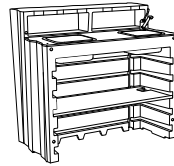

GROSS WEIGHT:

kg 66,9

DETAILS:

Piedini regolabili/ *Adjustable feet*

Kit di fissaggio/
Fixing kit

Profilo in alluminio/ *Aluminum rod*

Piano in PE alimentare/PE FDA top

Lavandino in inox/
Inox sink

Piletta di scarico/
Waste water drain

Rubinetto/Tap

Mensola con foro in PE alimentare/
PE FDA shelf with hole

6321 frozen desk vers.2
8321 frozen desk light vers.1

GROSS WEIGHT:

6287 kg 67,4

DETAILS:

Piedini regolabili/ *Adjustable feet*