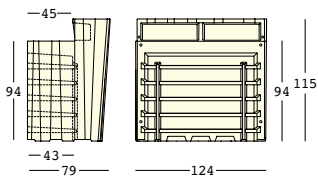

GROSS WEIGHT:

6308 kg 52,2

6320 kg 66,9

6321 kg 67,4

DETAILS:

Piedini regolabili/
Adjustable feet
Kit di fissaggio/
Fixing kit
Profilo in alluminio/
Aluminum rod
Compreso di kit viti
di fissaggio e profilo/
Including fixing screws
and profile kit

PE - Polietilene/Polyethylene
colore base/basic colour

8308

8320 (VERS. 1)

8321 (VERS. 2)

98

GROSS WEIGHT:

8308 kg 52,2

8320 kg 66,9