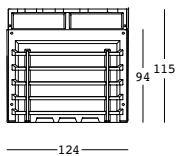

STRUTTURA/STRUCTURE

PE - Polietilene/Polyethylene
colore base/basic colour

6308

6320 (VERS. 1)

6321 (VERS. 2)

C2

GROSS WEIGHT:

6308 kg 52,2

6320 kg 66,9

6321 kg 67,4

DETAILS:

Piedini regolabili/
Adjustable feet
Kit di fissaggio/
Fixing kit
Profilo in alluminio/
Aluminum rod
Compreso di kit viti
di fissaggio e profilo/
Including fixing screws
and profile kit

ACCESSORIES:

A4524

Piano/Top

A4527

Kit mensola/Shelf kit

A4614

Kit mensola/
Shelf kit (only Version 1,2)

A4409

Kit 4 ruote/4 wheels kit

A4656

Sistema di fissaggio a
terra/Fixing kit system

A4601

Kit sabbia essiccata/
Dried sand kit