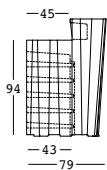

STRUTTURA/STRUCTURE

PE - Polietilene/Polyethylene
colore base/basic colour

6308

6320 (VERS. 1)

6321 (VERS. 2)

C2

GROSS WEIGHT:

6308 kg 52,2

6320 kg 66,9

6321 kg 67,4

DETAILS:

Piedini regolabili/
Adjustable feet
Kit di fissaggio/
Fixing kit
Profilo in alluminio/
Aluminum rod
Compreso di kit viti
di fissaggio e profilo/
Including fixing screws
and profile kit

ACCESSORIES:

A4524

Piano/Top

A4527

Kit mensola/Shelf kit

A4614

Kit mensola/
Shelf kit (only Version 1,2)

A4409

Kit 4 ruote/4 wheels kit

A4656

Sistema di fissaggio a
terra/Fixing kit system

A4601

Kit sabbia essiccata/
Dried sand kit