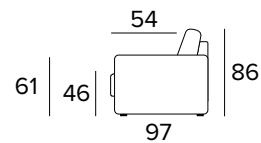

MATERASSO / MATTRESS
CM 120x197 / H 13

DIVANO FISSO 3 POSTI
3 SEATER FIXED SOFA

DIVANO LETTO 3 POSTI
3 SEATER SOFA BED

MATERASSO / MATTRESS
CM 140x197 / H 13

DIVANO FISSO MAXI
MAXI SEATER FIXED SOFA

DIVANO LETTO MAXI
MAXI SEATER SOFA BED

MATERASSO / MATTRESS
CM 160x197 / H 13

PENISOLA CONTENITORE
PENINSULA CONTAINER

**SPECIFICARE SEMPRE
IL LATO DELLA PENISOLA
GUARDANDO IL DIVANO**

ALWAYS SPECIFY THE
PENINSULA SIDE LOOKING
AT THE SOFA

OPZIONE CUSCINO DECÒ
DECÒ PILLOW OPTION