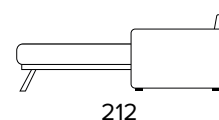

MATERASSO / MATTRESS
CM 120x197 / H 13

DIVANO FISSO 3 POSTI
3 SEATER FIXED SOFA

DIVANO LETTO 3 POSTI
3 SEATER SOFA BED

MATERASSO / MATTRESS
CM 140x197 / H 13

DIVANO FISSO MAXI
MAXI SEATER FIXED SOFA

DIVANO LETTO MAXI
MAXI SEATER SOFA BED