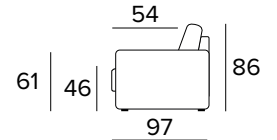

MATERASSO / MATTRESS
CM 120x197 / H 13

DIVANO FISSO 3 POSTI
3 SEATER FIXED SOFA

DIVANO LETTO 3 POSTI
3 SEATER SOFA BED

MATERASSO / MATTRESS
CM 140x197 / H 13

DIVANO FISSO MAXI
MAXI SEATER FIXED SOFA

DIVANO LETTO MAXI
MAXI SEATER SOFA BED

MATERASSO / MATTRESS
CM 160x197 / H 13

PENISOLA CONTENITORE
PENINSULA CONTAINER

**SPECIFICARE SEMPRE
IL LATO DELLA PENISOLA
GUARDANDO IL DIVANO**

ALWAYS SPECIFY THE
PENINSULA SIDE LOOKING
AT THE SOFA

OPZIONE CUSCINO DECÒ
DECÒ PILLOW OPTION