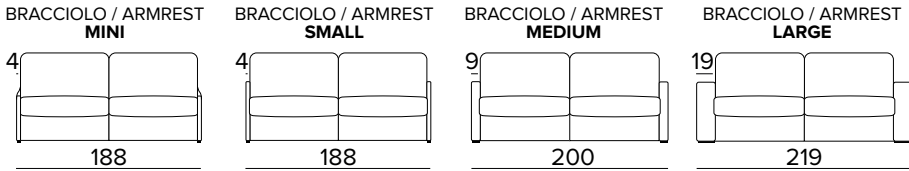

MATERASSO / MATTRESS
CM 120x197 / H 13

DIVANO FISSO 3 POSTI
3 SEATER FIXED SOFA

DIVANO LETTO 3 POSTI
3 SEATER SOFA BED

MATERASSO / MATTRESS
CM 140x197 / H 13

DIVANO FISSO MAXI
MAXI SEATER FIXED SOFA

DIVANO LETTO MAXI
MAXI SEATER SOFA BED

MATERASSO / MATTRESS
CM 160x197 / H 13

PENISOLA CONTENITORE
PENINSULA CONTAINER

**SPECIFICARE SEMPRE
IL LATO DELLA PENISOLA
GUARDANDO IL DIVANO**

ALWAYS SPECIFY THE
PENINSULA SIDE LOOKING
AT THE SOFA

OPZIONE CUSCINO DECÒ
DECÒ PILLOW OPTION