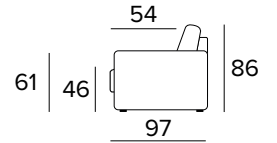

MATERASSO / MATTRESS
CM 120x197 / H 13

DIVANO FISSO 3 POSTI
3 SEATER FIXED SOFA

DIVANO LETTO 3 POSTI
3 SEATER SOFA BED

MATERASSO / MATTRESS
CM 140x197 / H 13

DIVANO FISSO MAXI
MAXI SEATER FIXED SOFA

DIVANO LETTO MAXI
MAXI SEATER SOFA BED

MATERASSO / MATTRESS
CM 160x197 / H 13

PENISOLA CONTENITORE
PENINSULA CONTAINER

**SPECIFICARE SEMPRE
IL LATO DELLA PENISOLA
GUARDANDO IL DIVANO**

ALWAYS SPECIFY THE
PENINSULA SIDE LOOKING
AT THE SOFA

OPZIONE CUSCINO DECÒ
DECÒ PILLOW OPTION