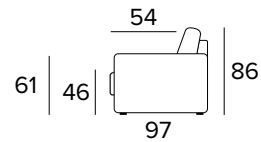

MATERASSO / MATTRESS
CM 120x197 / H 13

DIVANO FISSO 3 POSTI
3 SEATER FIXED SOFA

DIVANO LETTO 3 POSTI
3 SEATER SOFA BED

MATERASSO / MATTRESS
CM 140x197 / H 13

DIVANO FISSO MAXI
MAXI SEATER FIXED SOFA

DIVANO LETTO MAXI
MAXI SEATER SOFA BED

MATERASSO / MATTRESS
CM 160x197 / H 13

PENISOLA CONTENITORE
PENINSULA CONTAINER

**SPECIFICARE SEMPRE
IL LATO DELLA PENISOLA
GUARDANDO IL DIVANO**

ALWAYS SPECIFY THE
PENINSULA SIDE LOOKING
AT THE SOFA

OPZIONE CUSCINO DECÒ
DECÒ PILLOW OPTION