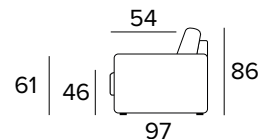

MATERASSO / MATTRESS
CM 120x197 / H 13

DIVANO FISSO 3 POSTI
3 SEATER FIXED SOFA

DIVANO LETTO 3 POSTI
3 SEATER SOFA BED

MATERASSO / MATTRESS
CM 140x197 / H 13

DIVANO FISSO MAXI
MAXI SEATER FIXED SOFA

DIVANO LETTO MAXI
MAXI SEATER SOFA BED

MATERASSO / MATTRESS
CM 160x197 / H 13

PENISOLA CONTENITORE
PENINSULA CONTAINER

**SPECIFICARE SEMPRE
IL LATO DELLA PENISOLA
GUARDANDO IL DIVANO**

ALWAYS SPECIFY THE
PENINSULA SIDE LOOKING
AT THE SOFA

OPZIONE CUSCINO DECÒ
DECÒ PILLOW OPTION