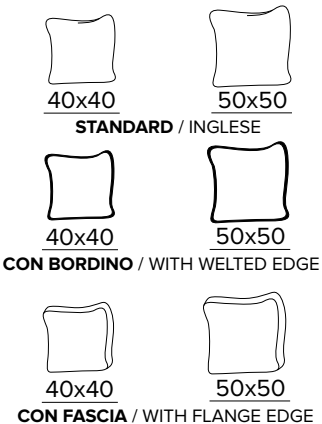

FIORE

BRACCIOLO / ARMREST **MINI**

BRACCIOLO / ARMREST **SMALL**

BRACCIOLO / ARMREST **MEDIUM**

BRACCIOLO / ARMREST **LARGE**

INFORMAZIONI TECNICHE

Cuscini di seduta in poliuretano espanso densità 30 Kg/m³ ricoperti da resinato 200 gr
Cuscini di schienale in poliuretano espanso di densità 21SS Kg/m³ ricoperti da ovatta 200 gr
Per le parti in legno sono utilizzati pannelli in multistrato e pannelli fabbricati a norma ecologica

Meccanica OTELLO

Apertura del divano in una sola rotazione che permette di conservare i cuscini di seduta e di schienale agganciati alla rete

Rete di serie elettrosaldata con cinghie elastiche nella zona delle sedute, disponibile anche in versione con rete a doghe in supplemento

MATERASSO / MATTRESS
CM 160x197 / H 13

PENISOLA CONTENITORE
PENINSULA CONTAINER

**SPECIFICARE SEMPRE
IL LATO DELLA PENISOLA
GUARDANDO IL DIVANO**

ALWAYS SPECIFY THE
PENINSULA SIDE LOOKING
AT THE SOFA

OPZIONE CUSCINO DECÒ
DECÒ PILLOW OPTION

CUSCINO DECÒ PILLOW DECÒ	
40x40 STANDARD	40x40 STANDARD
40x40 CON BORDINO	40x40 WITH WELTED EDGE
40x40 CON FASCIA	40x40 WITH FLANGE EDGE
50x50 STANDARD	50x50 STANDARD
50x50 CON BORDINO	50x50 WITH WELTED EDGE
50x50 CON FASCIA	50x50 WITH FLANGE EDGE