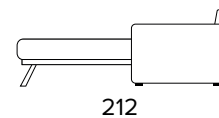

MATERASSO / MATTRESS
CM 120x197 / H 13

DIVANO FISSO 3 POSTI
3 SEATER FIXED SOFA

DIVANO LETTO 3 POSTI
3 SEATER SOFA BED

MATERASSO / MATTRESS
CM 140x197 / H 13

DIVANO FISSO MAXI
MAXI SEATER FIXED SOFA

DIVANO LETTO MAXI
MAXI SEATER SOFA BED