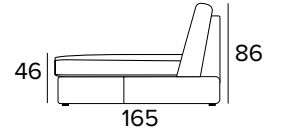

MATERASSO / MATTRESS
CM 120x197 / H 13

DIVANO FISSO 3 POSTI
3 SEATER FIXED SOFA

DIVANO LETTO 3 POSTI
3 SEATER SOFA BED

MATERASSO / MATTRESS
CM 140x197 / H 13

DIVANO FISSO MAXI
MAXI SEATER FIXED SOFA

DIVANO LETTO MAXI
MAXI SEATER SOFA BED

MATERASSO / MATTRESS
CM 160x197 / H 13

PENISOLA CONTENITORE
PENINSULA CONTAINER

**SPECIFICARE SEMPRE
IL LATO DELLA PENISOLA
GUARDANDO IL DIVANO**

ALWAYS SPECIFY THE
PENINSULA SIDE LOOKING
AT THE SOFA

OPZIONE CUSCINO DECÒ
DECÒ PILLOW OPTION