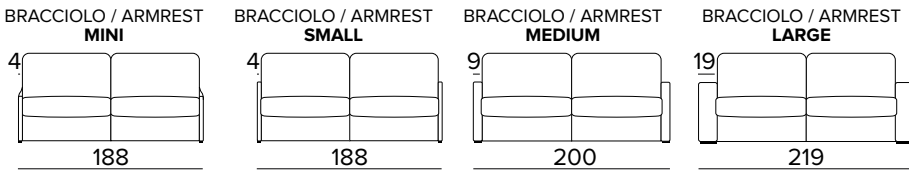

MATERASSO / MATTRESS
CM 120x197 / H 13

DIVANO FISSO 3 POSTI
3 SEATER FIXED SOFA

DIVANO LETTO 3 POSTI
3 SEATER SOFA BED

MATERASSO / MATTRESS
CM 140x197 / H 13

DIVANO FISSO MAXI
MAXI SEATER FIXED SOFA

DIVANO LETTO MAXI
MAXI SEATER SOFA BED

MATERASSO / MATTRESS
CM 160x197 / H 13

PENISOLA CONTENITORE
PENINSULA CONTAINER

**SPECIFICARE SEMPRE
IL LATO DELLA PENISOLA
GUARDANDO IL DIVANO**

ALWAYS SPECIFY THE
PENINSULA SIDE LOOKING
AT THE SOFA

OPZIONE CUSCINO DECÒ
DECÒ PILLOW OPTION