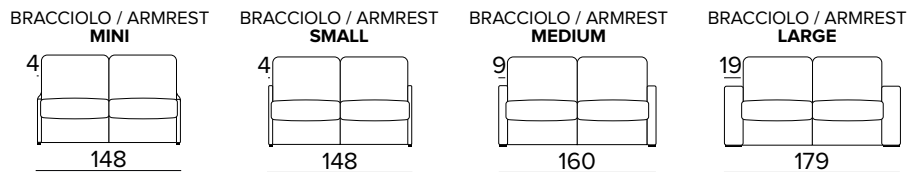

DIVANO FISSO 2 POSTI
2 SEATER FIXED SOFA