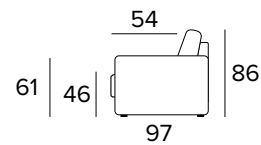

DIVANO FISSO 2 POSTI
2 SEATER FIXED SOFA