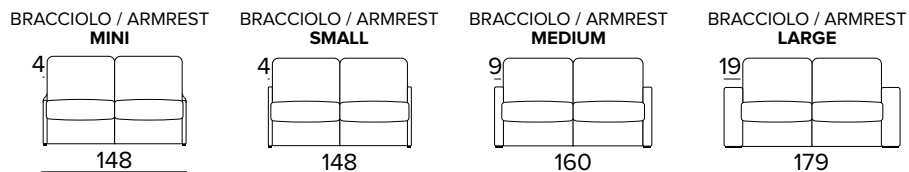

DIVANO LETTO 2 POSTI
2 SEATER SOFA BED

MATERASSO / MATTRESS
CM 120x197 / H 13