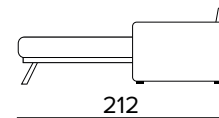

MATERASSO / MATTRESS
CM 120x197 / H 13

DIVANO FISSO 3 POSTI
3 SEATER FIXED SOFA

DIVANO LETTO 3 POSTI
3 SEATER SOFA BED

MATERASSO / MATTRESS
CM 140x197 / H 13

DIVANO FISSO MAXI
MAXI SEATER FIXED SOFA

DIVANO LETTO MAXI
MAXI SEATER SOFA BED

MATERASSO / MATTRESS
CM 160x197 / H 13

PENISOLA CONTENITORE
PENINSULA CONTAINER

**SPECIFICARE SEMPRE
IL LATO DELLA PENISOLA
GUARDANDO IL DIVANO**

ALWAYS SPECIFY THE
PENINSULA SIDE LOOKING
AT THE SOFA

OPZIONE CUSCINO DECÒ
DECÒ PILLOW OPTION