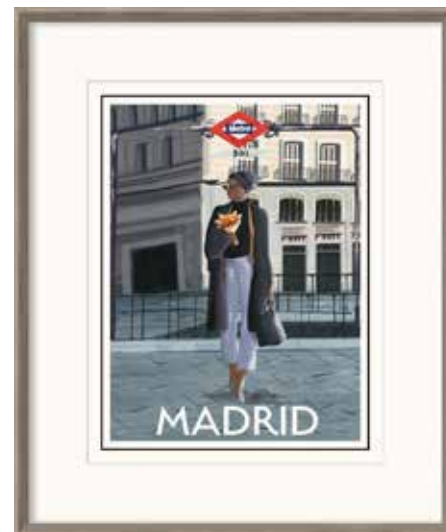

LA RAGAZZA DI MADRID
SW18 | 50x60
7110SW121820