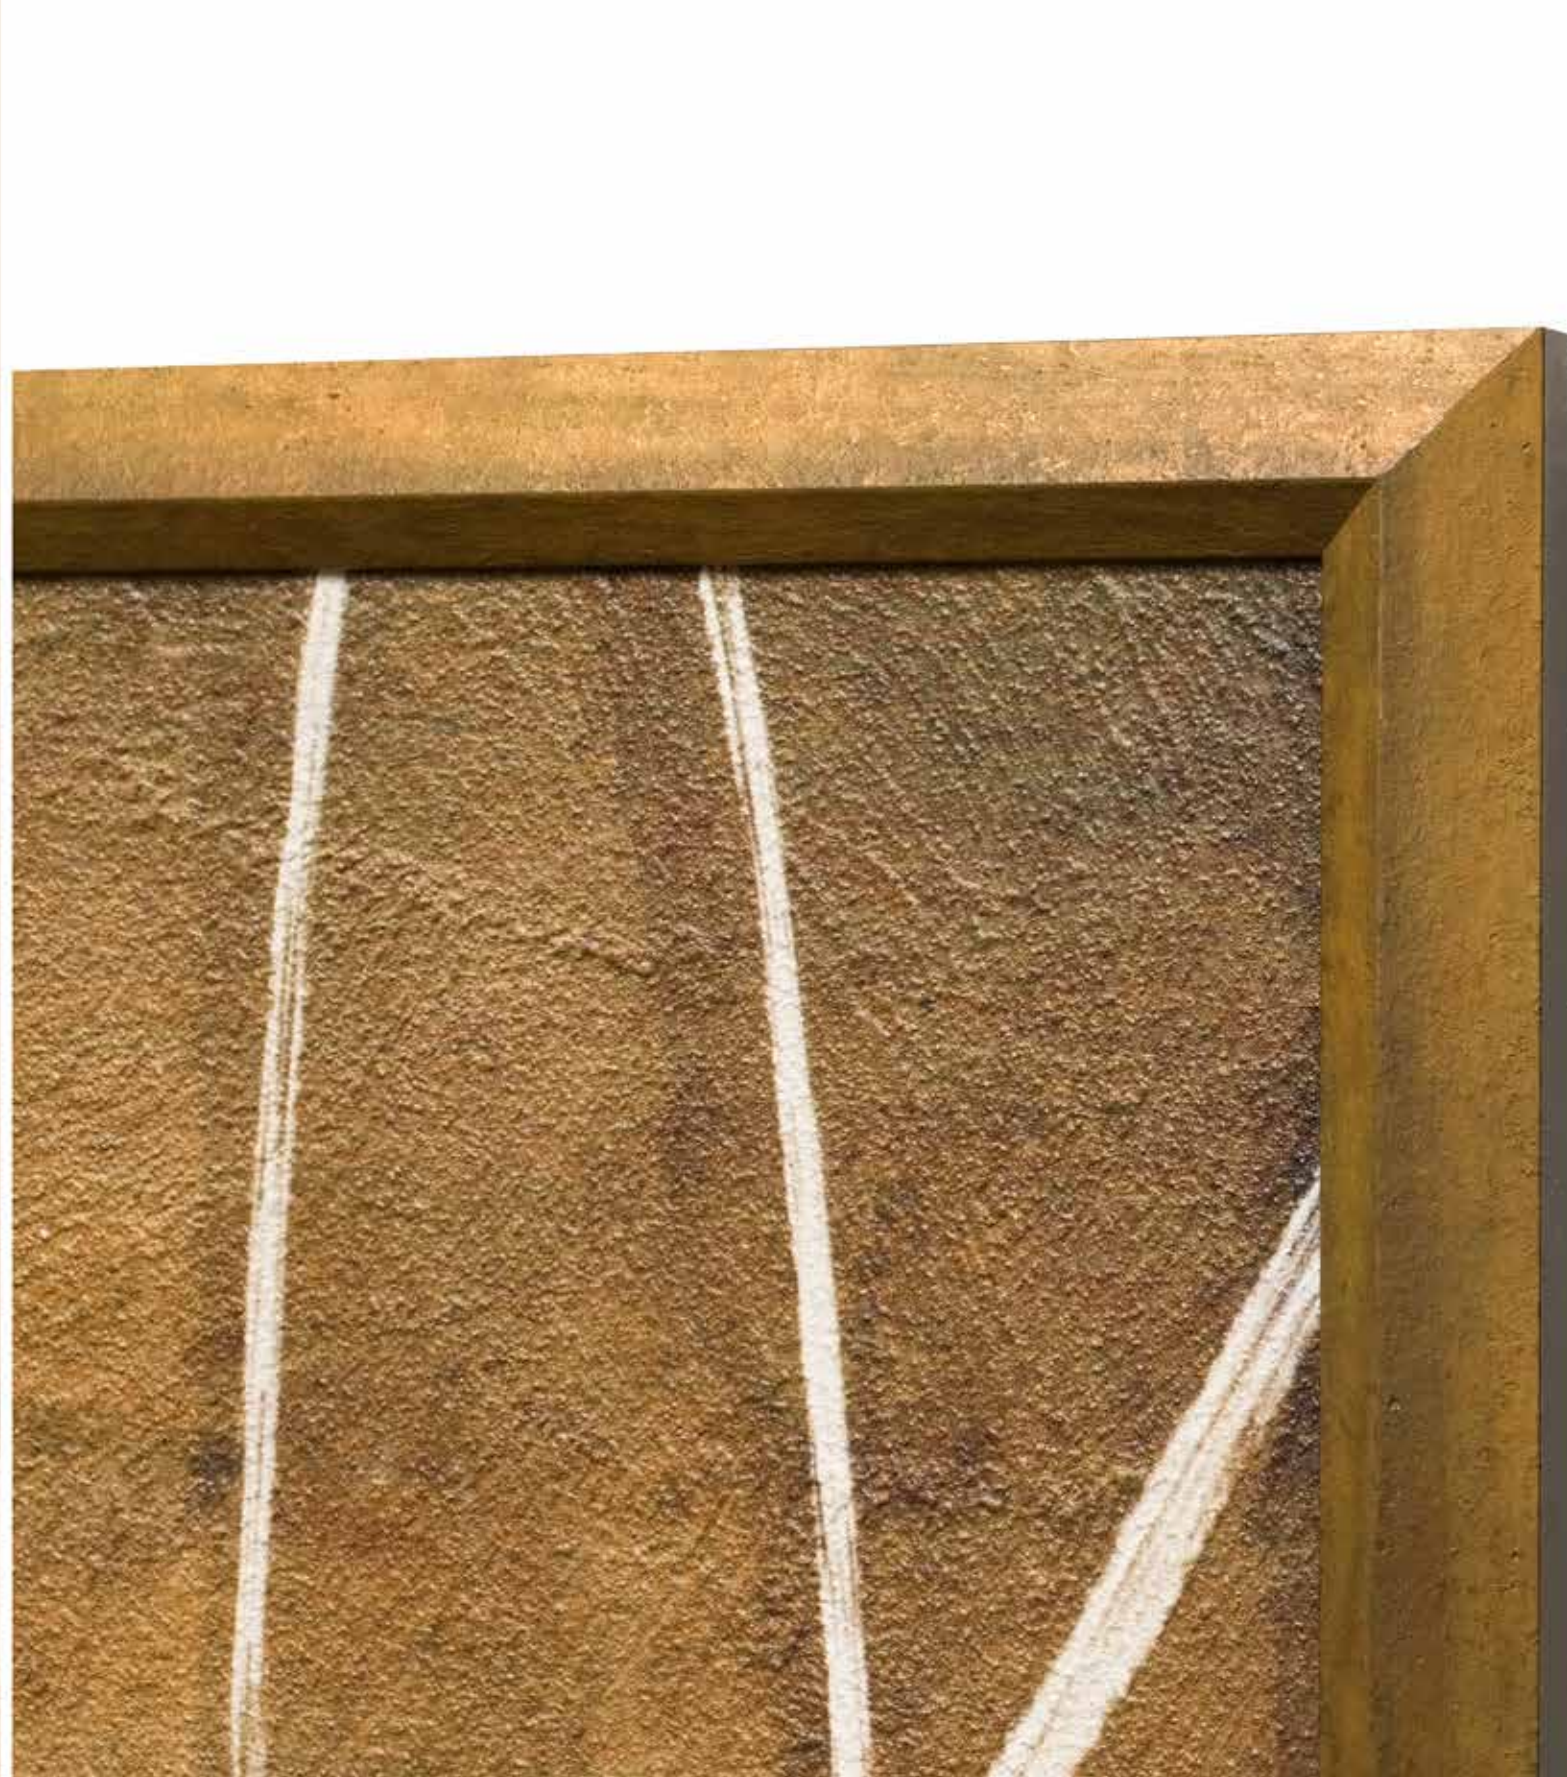

L'OCCHIO
SM08 | 60x80
6995SM010823

SOLO ALLA FINE
SMM2| 65x140
7000SM01M265E0

PIOGGIA NOSTALGICA
SMA4 | 90x120
7000SM02A490C0

I FILI DELLA TRAMA
SM15 | 60x80
7110SM101523

I FILI ROSSI
SM16 | 60x80
7110SM101623