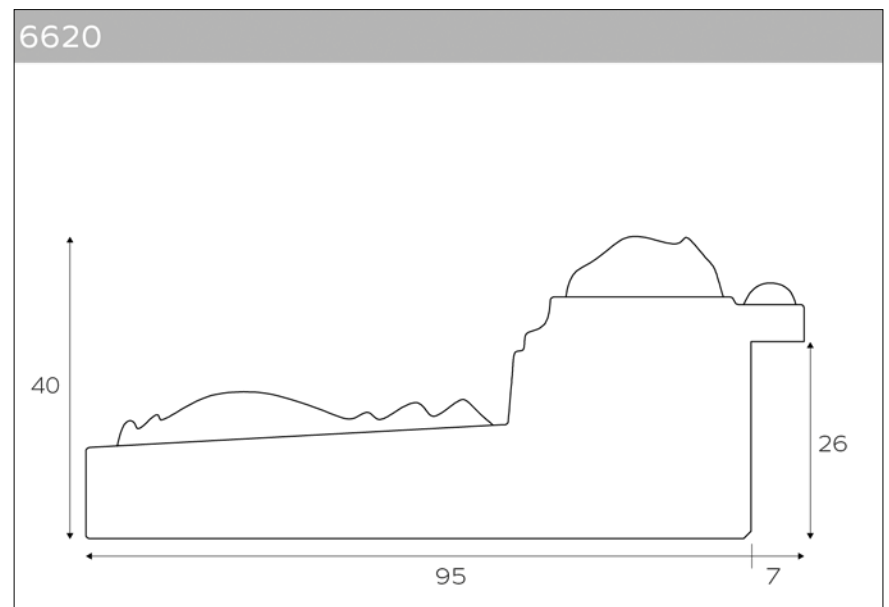

6620/NE

ADD

cod. ADD COMP 02

ADD

cod. ADD COMP 03

SPECCHIERA ADDMIR BI misura 60x180, compresa di ADD_BELT 7039 e di ADD_HANG 7039.
ADDMIR BI MIRROR size 60x180, including ADD_BELT 7039 and ADD_HANG 7039.

SPECCHIERA ADDMIR QU misura 50x150, compresa di 2 ADD_CUBE DX 9010 e 2 ADD_TRAY SX 9010.
ADDMIR RN MIRROR size 50x150, including 2 ADD_CUBE DX 9010 and 2 ADD_TRAY SX 9010.