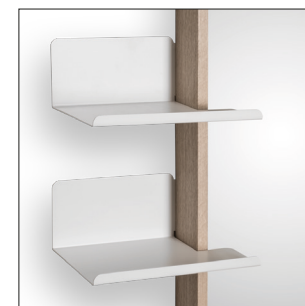

6620/NE

ADD

cod. ADD COMP 02

ADD

cod. ADD COMP 03

SPECCHIERA ADDMIR BI misura 60x180, compresa di ADD_BELT 7039 e di ADD_HANG 7039.
ADDMIR BI MIRROR size 60x180, including ADD_BELT 7039 and ADD_HANG 7039.

SPECCHIERA ADDMIR QU misura 50x150, compresa di 2 ADD_CUBE DX 9010 e 2 ADD_TRAY SX 9010.
ADDMIR RN MIRROR size 50x150, including 2 ADD_CUBE DX 9010 and 2 ADD_TRAY SX 9010.