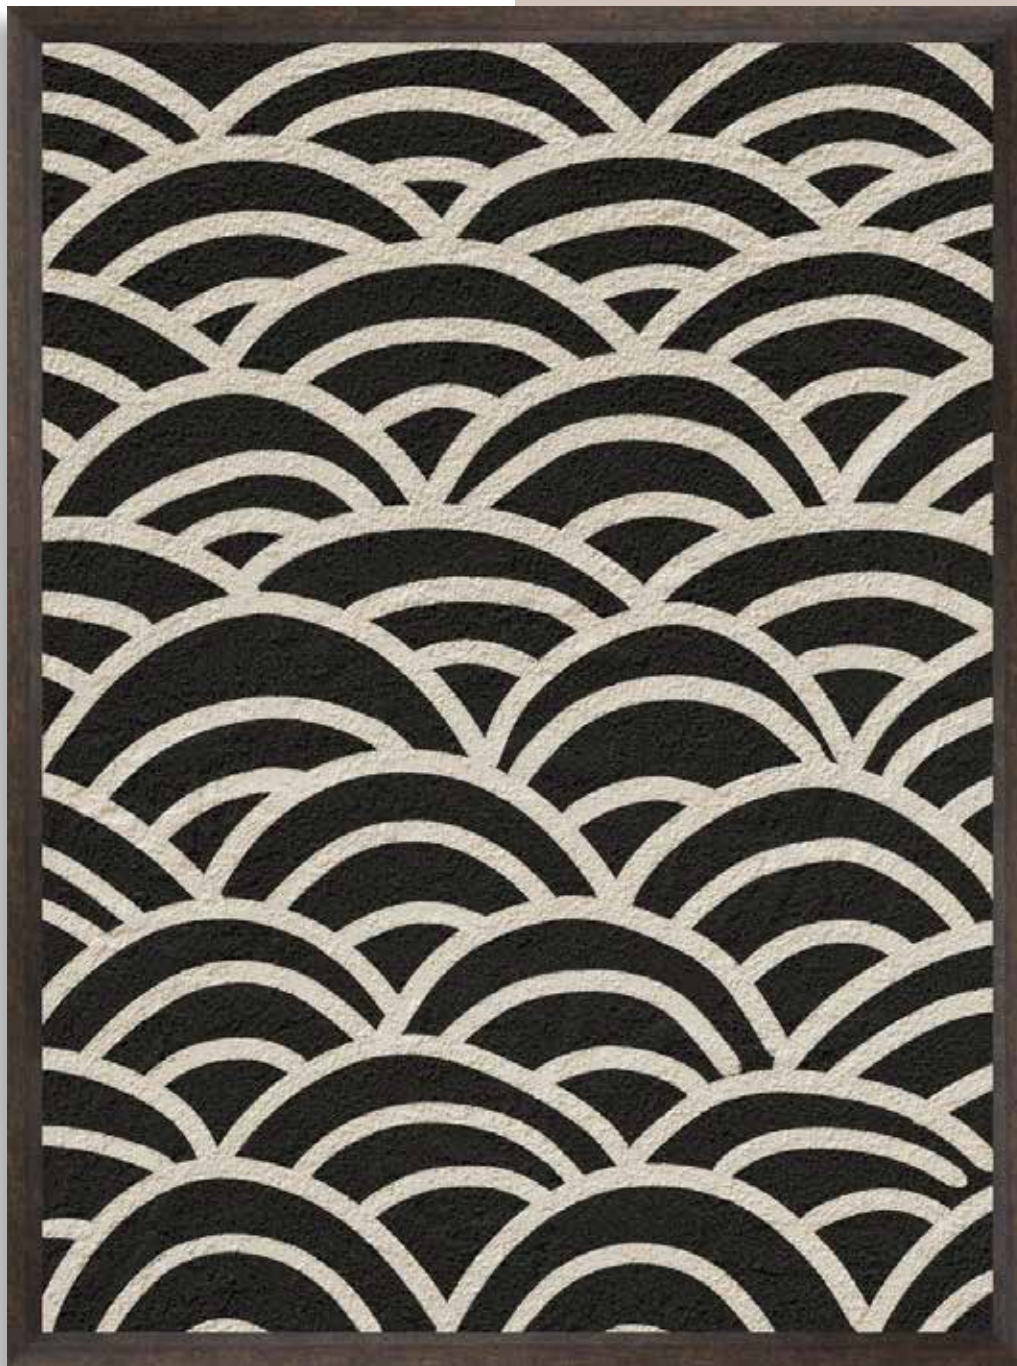

Oltre alla cornice proposta è possibile scegliere tra le seguenti alternative:

In addition to the suggested frame, you can choose from the following alternatives:

Olimpia

Norma

Forgia

LE DUNE
SMA1 | 90x120
7000SM05A190C0