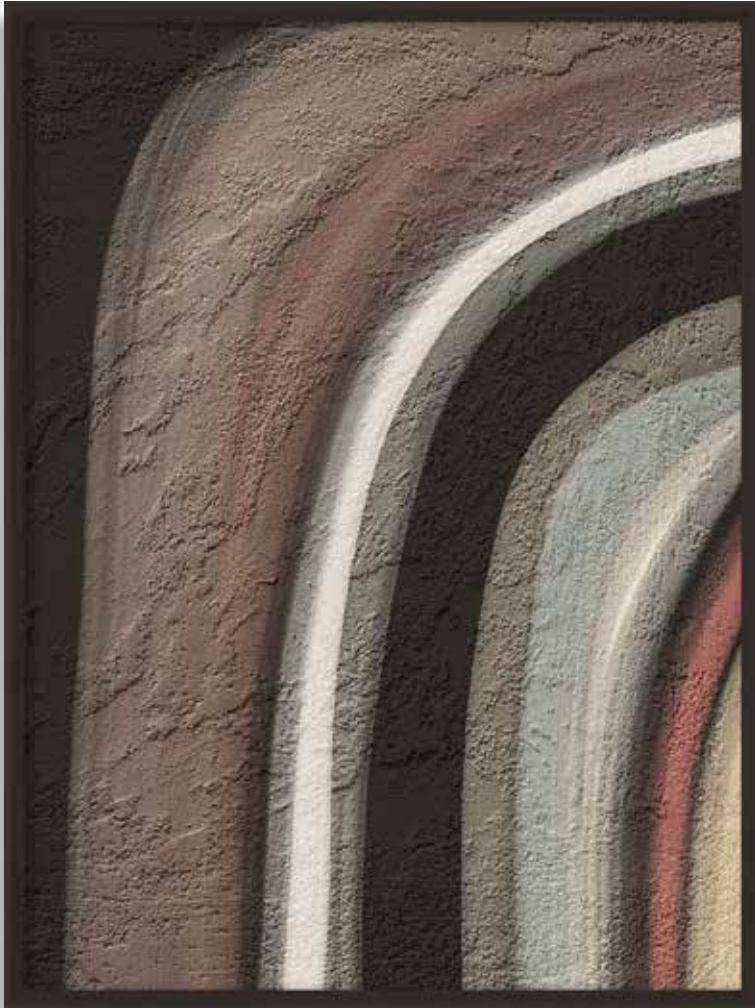

VINICUNCA
SM26 | 60x80
7110SM142623