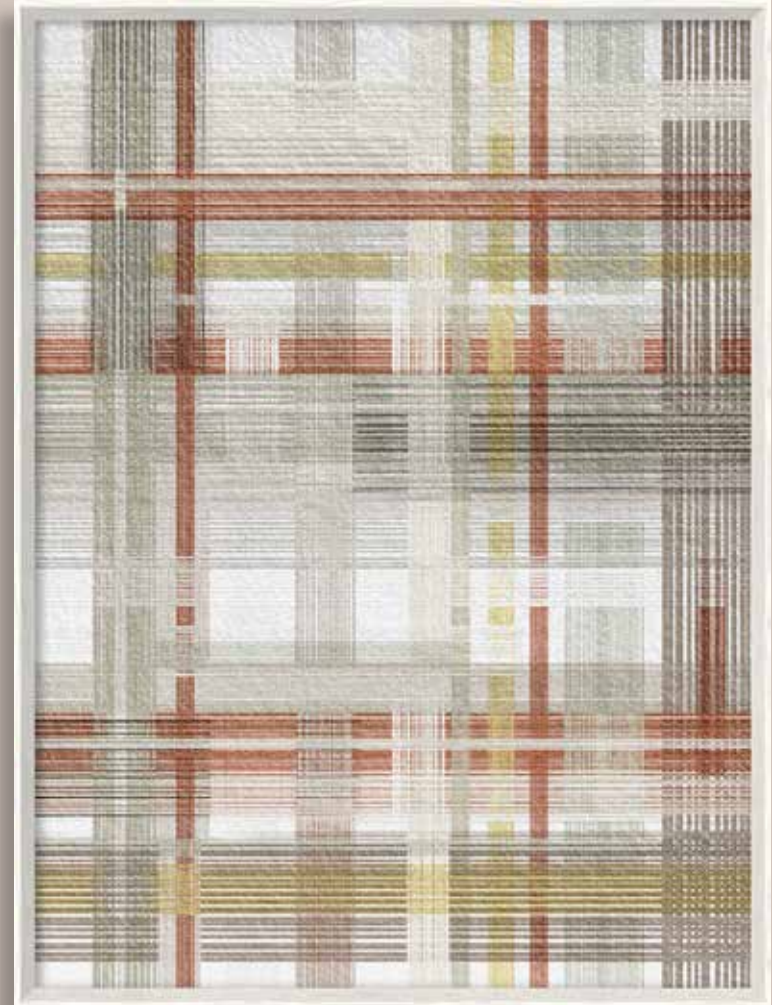

L'OCCHIO
SM08 | 60x80
6995SM010823

SOLO ALLA FINE
SMM2| 65x140
7000SM01M265E0

PIOGGIA NOSTALGICA
SMA4 | 90x120
7000SM02A490C0

I FILI DELLA TRAMA
SM15 | 60x80
7110SM101523

I FILI ROSSI
SM16 | 60x80
7110SM101623