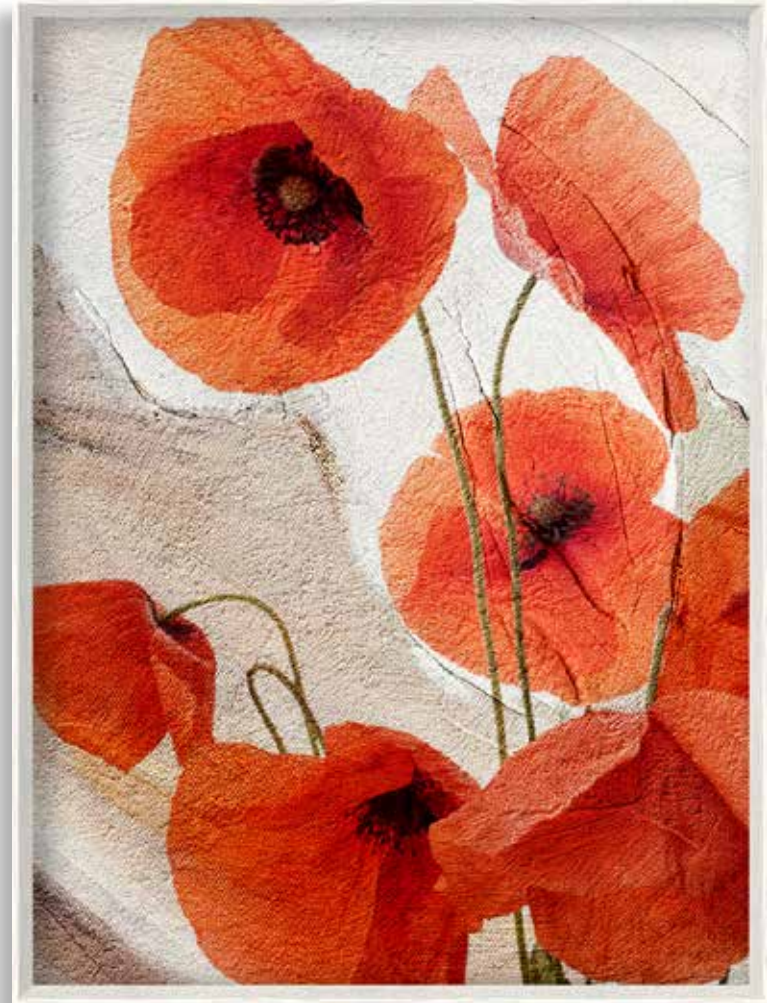

I PAPAVERI
SM14 | 60x80
7110SM101423