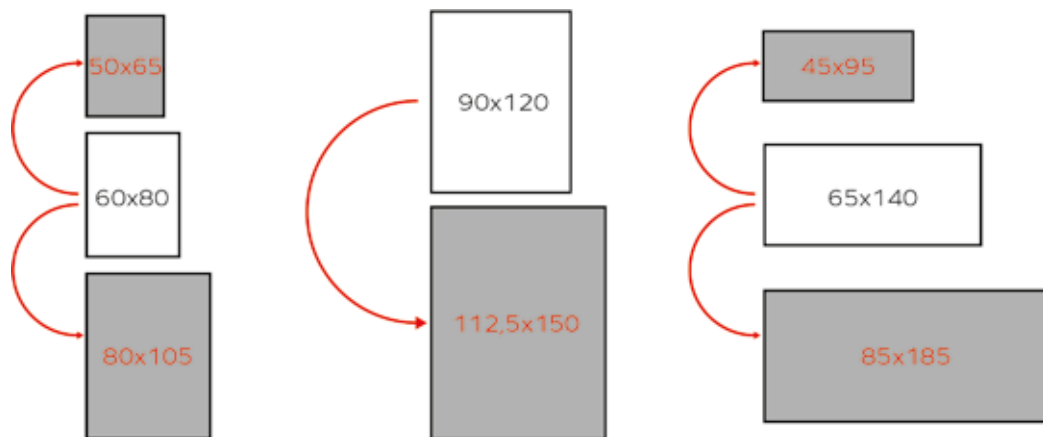

Baby pag. 52

Japandi pag. 54

Carta cotone pag. 61

Bianco e nero pag. 64

SPECCHIERE pag. 66

MATERICA

Materica è stata pensata e progettata nel nostro dipartimento creativo, e viene realizzata attraverso un processo artigianale che prevede una prima fase con una posa, fatta manualmente, di materia, ed una seconda in cui viene ricreato l'effetto pittorico attraverso un macchinario da stampa.

Il risultato è un quadro materico, dove ogni pezzo si differenzia dagli altri nei dettagli della lavorazione.

Materica è composta da 40 soggetti suddivisi in tre misure standard 60x80, 90x120, 65x140 che potranno essere disponibili su richiesta anche in alcune misure alternative.