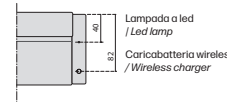

SPACE FLY

POSSIBILITÀ – POSSIBILITIES

TIPOLOGIA PIEDI – FOOT TYPE

COMPLEMENTI – COMPLEMENTS

Posizione / Position:

Lampada a led e caricabatteria wireless, per dispositivi idonei
- bracciolo poltrona, divano, panchetta /Led lamp and wireless charger, for suitable devices
- armchair, sofa, bench armrest

Accessorio Pop
- angolo penisola, angolo retto posto pouff, angolo retto /Pop Accessory
- peninsula corner, pouf seat right angle, right angle

82

INFORMAZIONI TECNICHE – TECHNICAL INFORMATION

Struttura: legno stagionato e agglomerato, completamente rivestito in ovatta di poliestere gr 300.

Molleggio seduta: nastri elastici in fibra propilenica e lattice da 80 mm, tesi meccanicamente.

Cuscini:

- **Seduta:** poliuretano espanso indeformabile D 32, rivestito in ovatta di poliestere gr 400.
- **Schienale:** poliuretano espanso indeformabile D 18, rivestito in ovatta di poliestere gr 400, con inserto in legno stagionato e meccanismo cromato per movimento poggiatesta regolabile.
- **Bracciolo:** imbottitura in poliuretano espanso indeformabile D 30, rivestito in ovatta di poliestere.

Rivestimento: completamente sfoderabile in tessuto, parzialmente sfoderabile in pelle ed ecopelle.

Piede di serie:

- piede Brim in metallo finitura nichel nero.

Piedi optional:

- piede Brim in metallo finitura cromo.
- piede Tube in metallo finitura marrone moka o cromo.
- piede Club in metallo finitura marrone moka.

Sistema relax: meccanismo 0-Wall elettrico completamente sfoderabile in tessuto, non sfoderabile in pelle ed ecopelle.