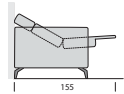

POSSIBILITÀ – POSSIBILITIES

Sistema Runner aperto
/ Open Runner System