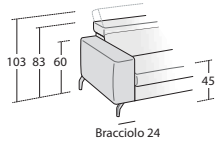

SPACE FLY

POSSIBILITÀ – POSSIBILITIES