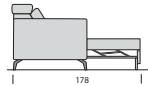

POSSIBILITÀ – POSSIBILITIES

Sistema Runner aperto
/ Open Runner System