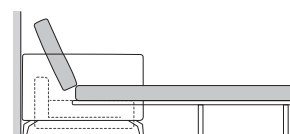

BED SYSTEM

Possibilità for those who need an additional bed by simply moving the seat cushions.