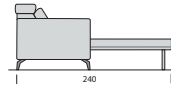

Sistema letto aperto
/ Open bed system