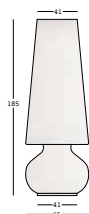

fade lamp M

design Marco Gregori

STRUTTURA/STRUCTURE

PE - Polietilene/*Polyethylene*
colore base/basic colour

8480

KIT LUCE/LIGHT KIT

- A4895** Kit luce alto M per esterni - luce naturale
Outdoor light kit high M - natural light
- A4896** Kit luce alto M per esterni - luce fredda
Outdoor light kit high M - cold light

DETAILS:

**Necessita di 1 Kit Luce/
Needs 1 Light Kit**

ACCESSORIES:

A4196
Base di stabilizzazione/
Stability base

A4194
Base di stabilizzazione
e fissaggio

fade lamp

design Marco Gregori

STRUTTURA/STRUCTURE

PE - Polietilene/Polyethylene
colore base/basic colour

GROSS WEIGHT:

kg 27,6

DETAILS:

Necessita di 1 Kit Luce/
Needs 1 Light Kit

ACCESSORIES:

A4197
Base di stabilizzazione/
Stability base

8454