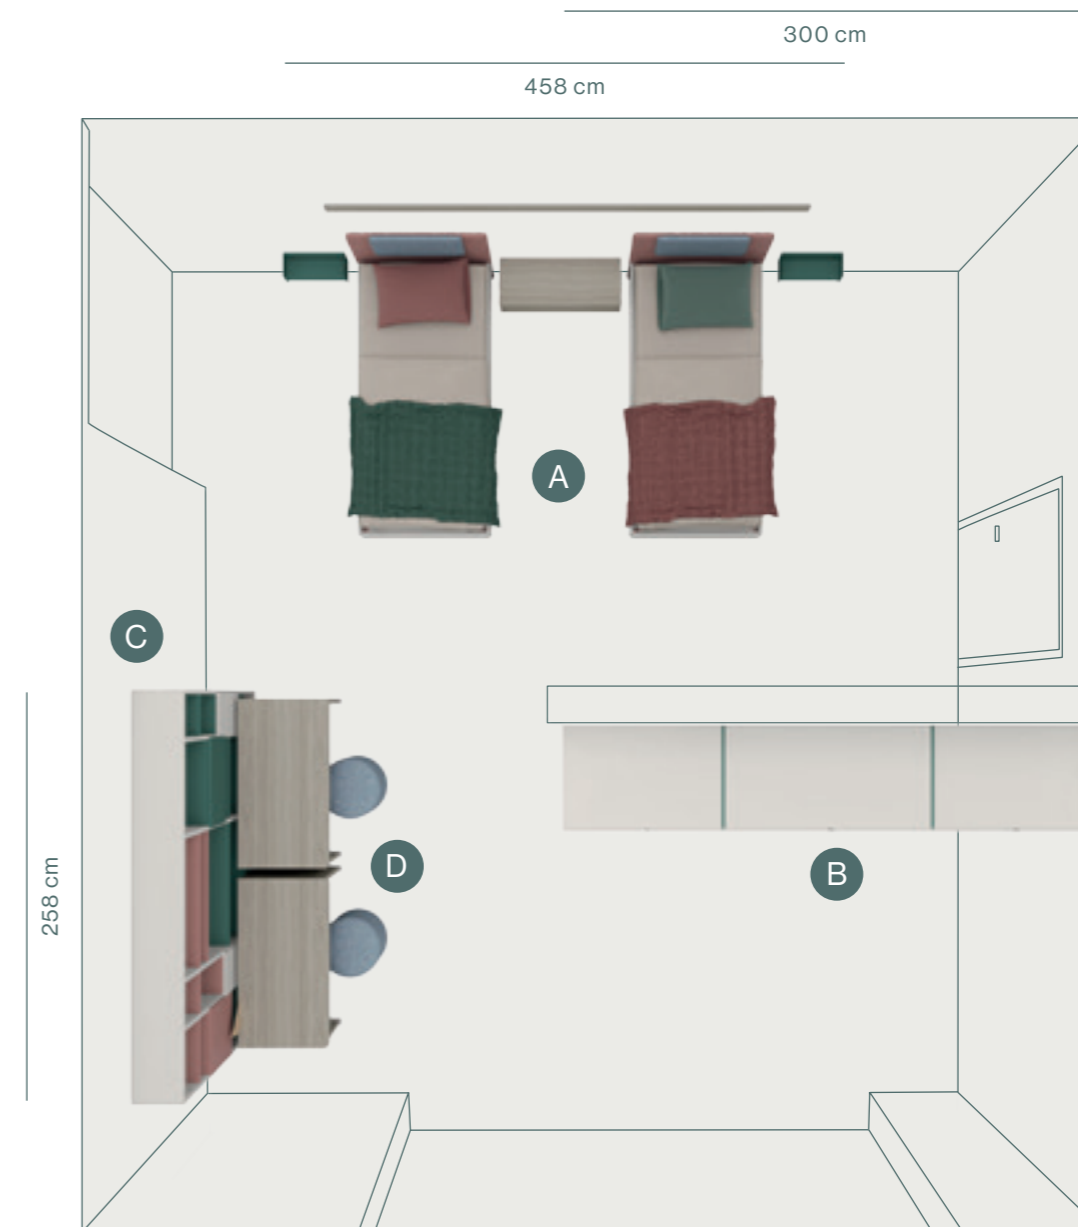

ambiente 20 mq

lui / lei

14

- A - Due letti a terra Pilot con pannello imbottito e rete da 90 cm
- B - Armadio battente con maniglia Gola
- C - Libreria a spalla
- D - Due scrittoi tipo 51 con gambe Basic e ruote L 120 cm

ossidato

seta

dalia

petrolio

oregon S036