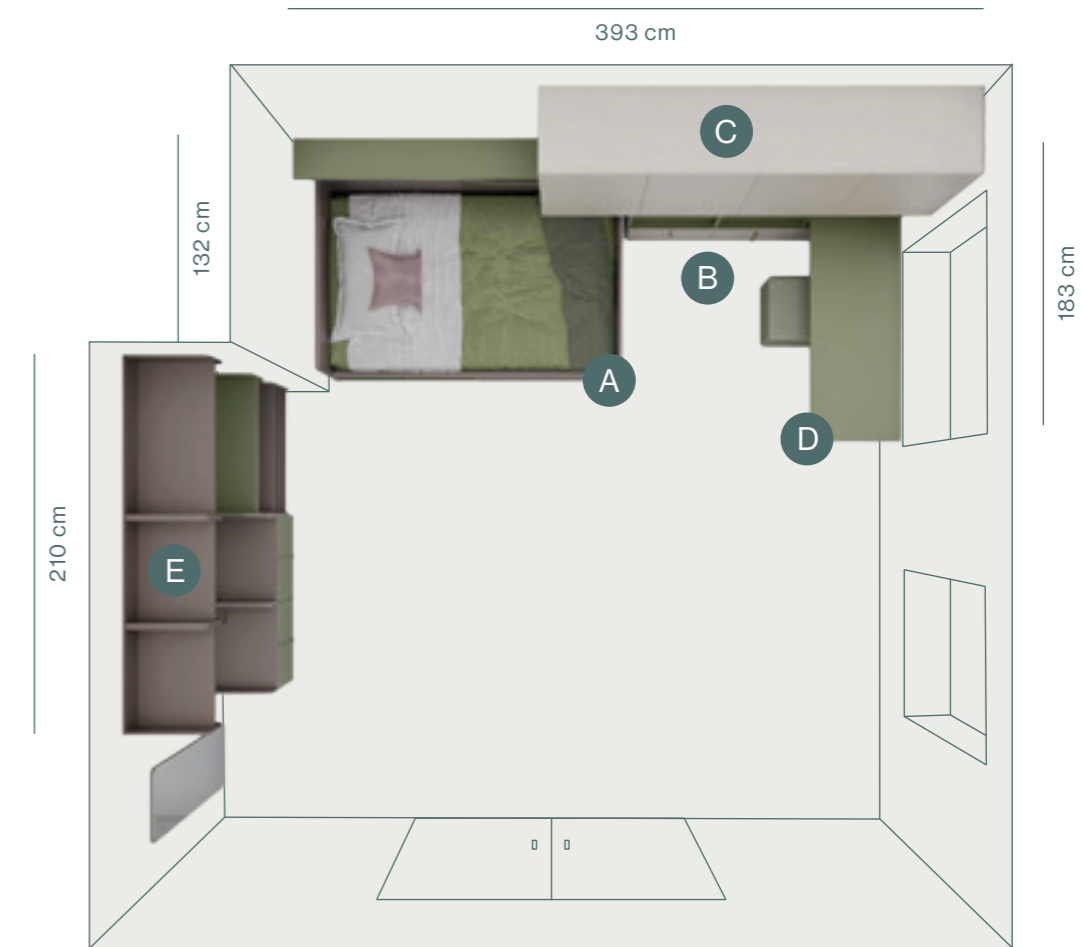

ambiente 10 mq