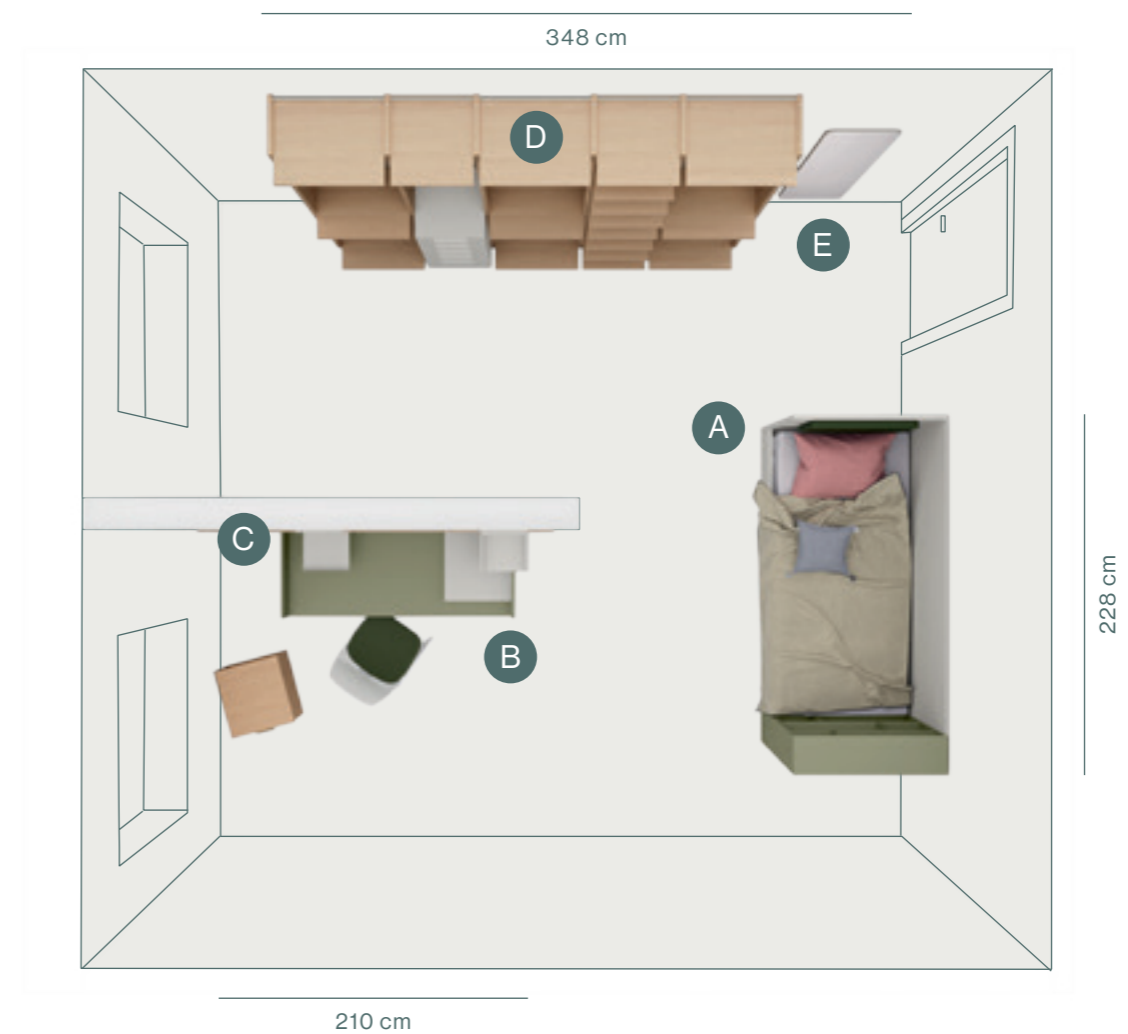

## Divano letto Spuki

**A1** Letto Spuki  
con fianco finestra,  
vano a giorno e cassettoni  
estraibile

*A1. Spuki sofa bed*

*with window side,  
opened compartment  
and drawer*

**A2** Letto Spuki  
con fianco libreria,  
meccanismo rialzabile  
orizzontale e contenitore

*A2. Spuki sofa bed*

*with library side,  
lift-up mechanism  
and container*

**A3** Letto spuki  
con pannelli imbottiti  
uso testiera e cassettoni  
estraibili

*A3. Spuki sofa bed*

*with upholstered  
panels as headboard  
and drawers*

## Divano letto Spuki

Il divano letto Spuki, grazie alla sua forma raccolta diventa un luogo intimo e privato, adattabile a diverse situazioni

*The Spuki sofa bed, thanks to its shape, to becomes an intimate and private place, adaptable to different situations.*