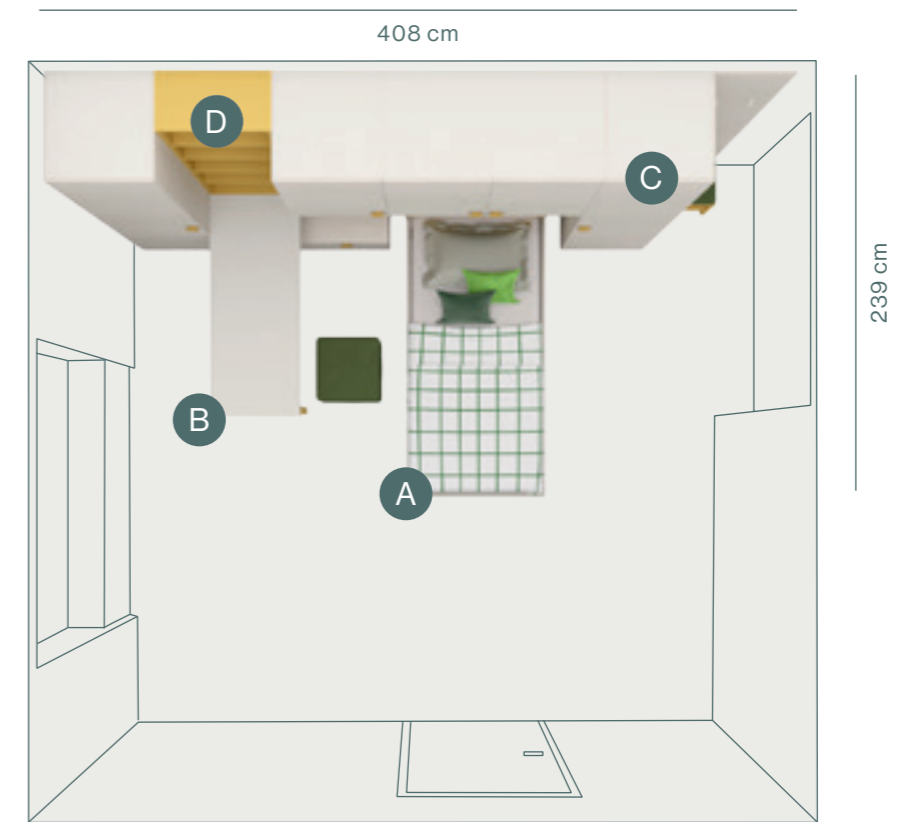

Zona studio composta da libreria a spalla con scrittoio tipo 50 e gamba Rasty.

Study area made up of bookcase with 50 desk and Rasty leg.

ambiente 13 mq

26

- A – Letto Square con pannello imbottito e rete da 90 cm
- B – Scrittoio tipo 50 con gamba Rasty L 150 cm
- C – Armadio battente con maniglia T36
- D – Libreria a spalla