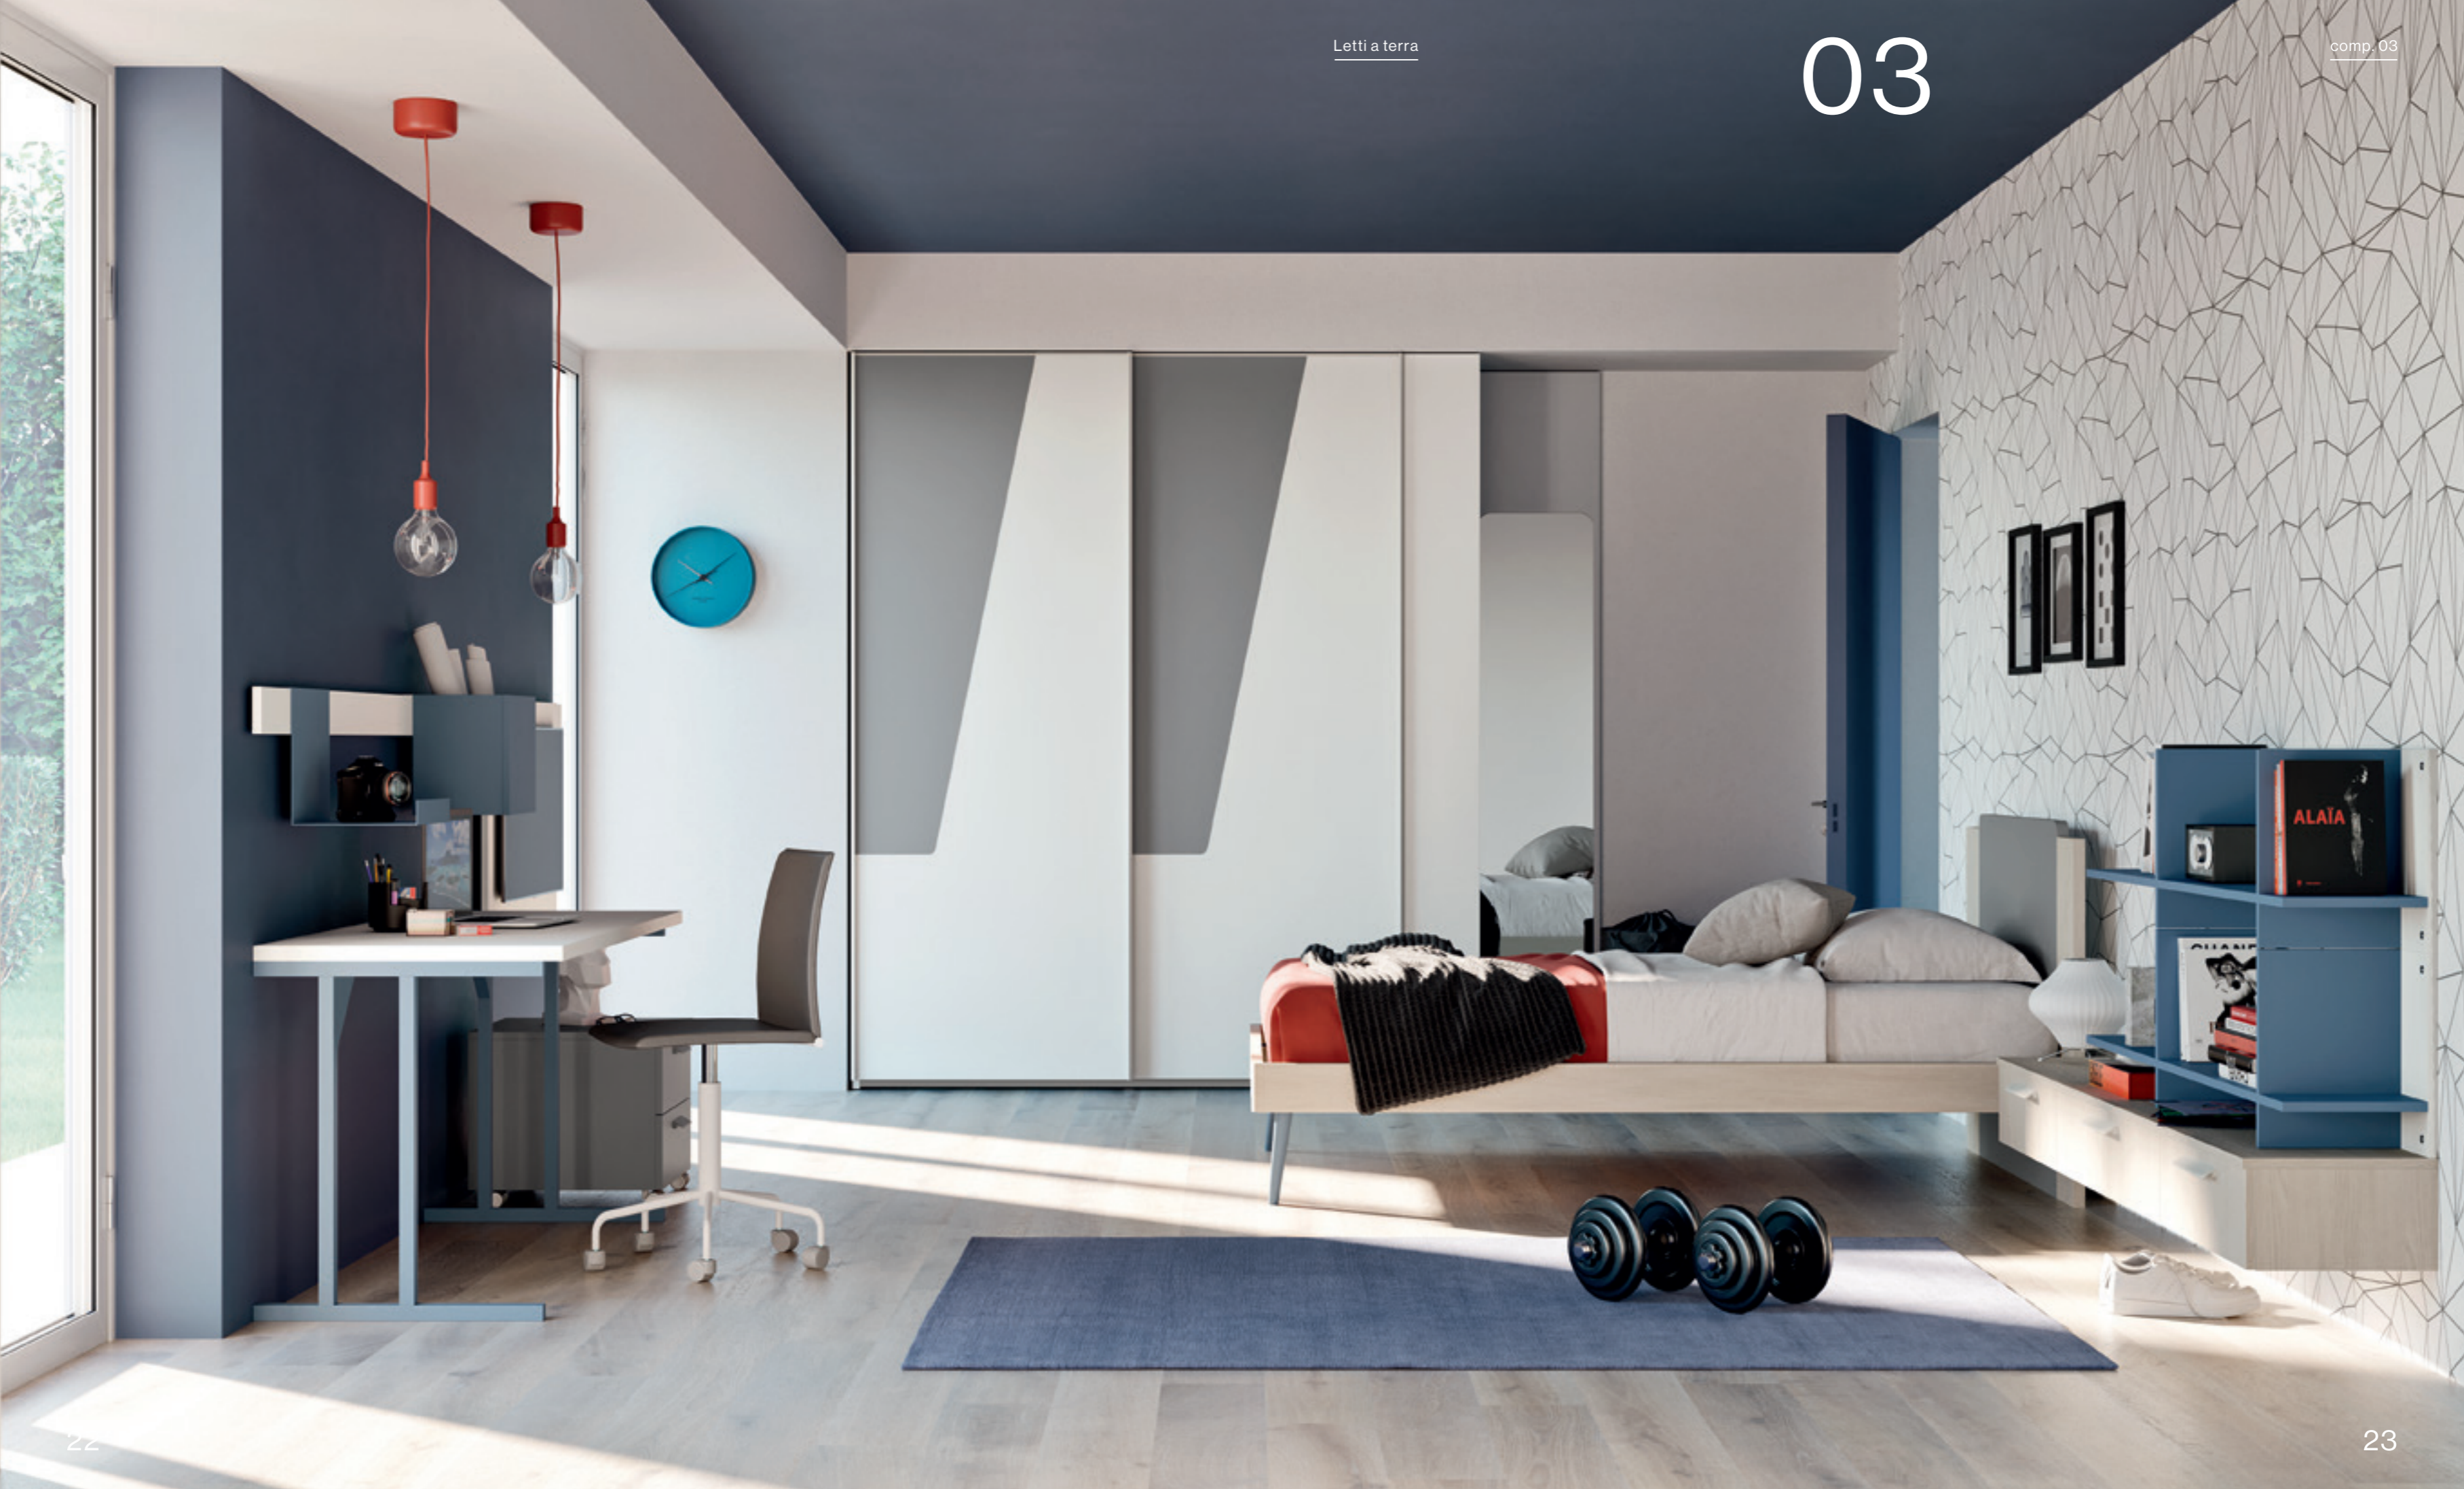

Divano letto Hidro in melaminico Platino con vano a giorno e cassettone estraibile su guide.

*Hidro bed sofa in Platino melamine equipped with open compartments and movable drawer with wheels.*

ambiente 10 mq

# 02

- A - Divano letto Hidro con rete da 120cm
- B - Libreria a spalla
- C - Ponti autoportanti P48cm
- D - Scrivitoio 78 con gamba Rasty L 150 cm
- E - Cabina Spot con maniglia T88

Letto Flipper in melaminico Olmo Chiaro e Grigio, con giroletto con spigoli arrotondati e gamba conica laccata Cobalto.