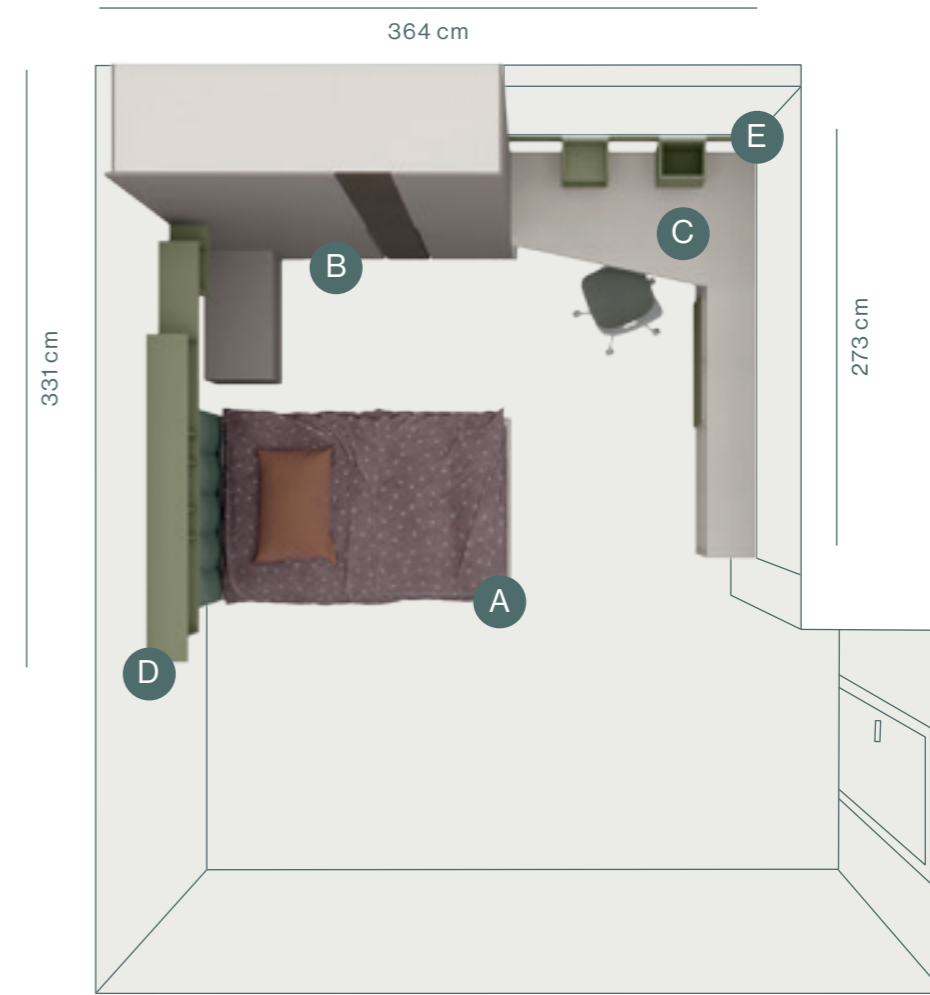

ambiente 12 mq

23

- A – Letto imbottito Fop con rete da 120cm
- B – Armadio Corner con anta Filo 1200
- C – Scrivitoio tipo 27 L 150 cm
- D – Casellari Denver
- E – Barra Surf