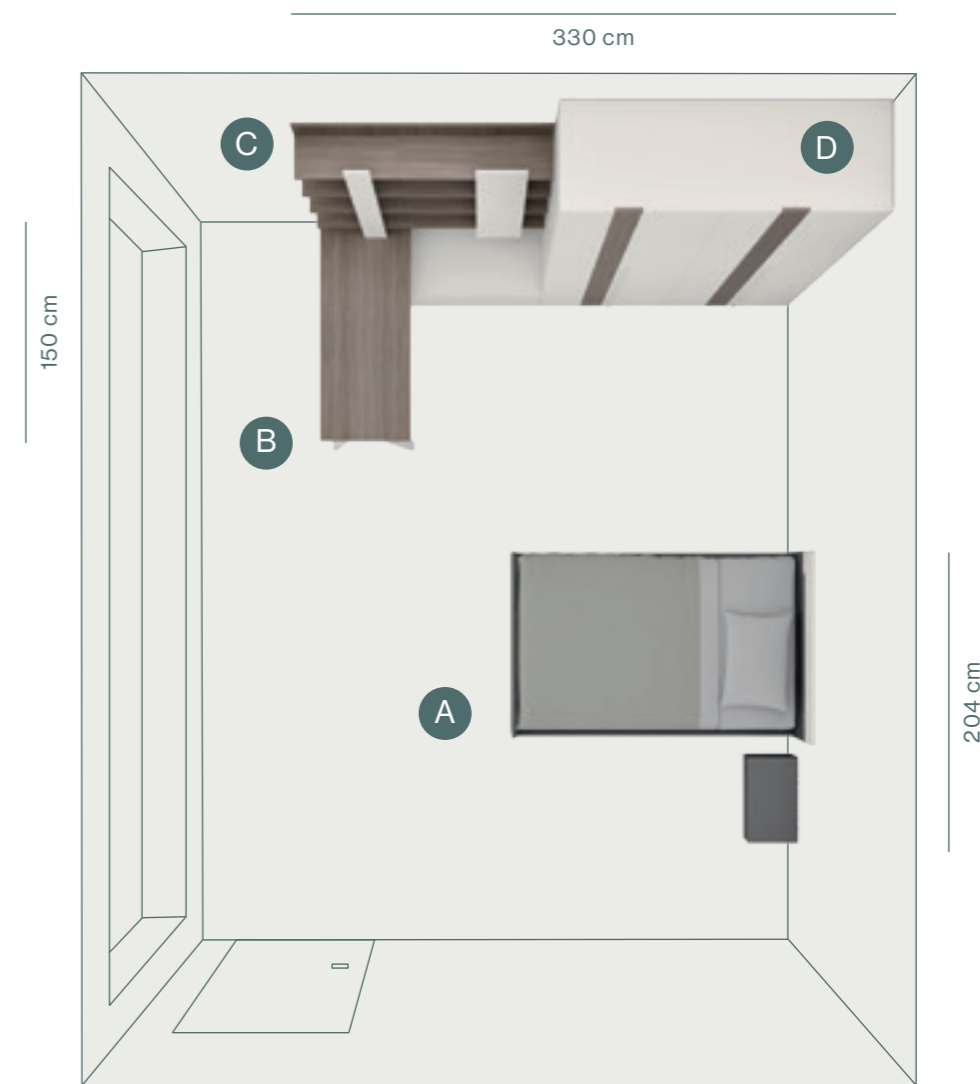

ambiente 11 mq

05

- A - Letto Mail con rete da 120cm
- B - Scrivitoio tipo 50 con gamba Fado L 150 cm
- C - Libreria Madison sospesa
- D - Armadio battente anta Soul e maniglia T59