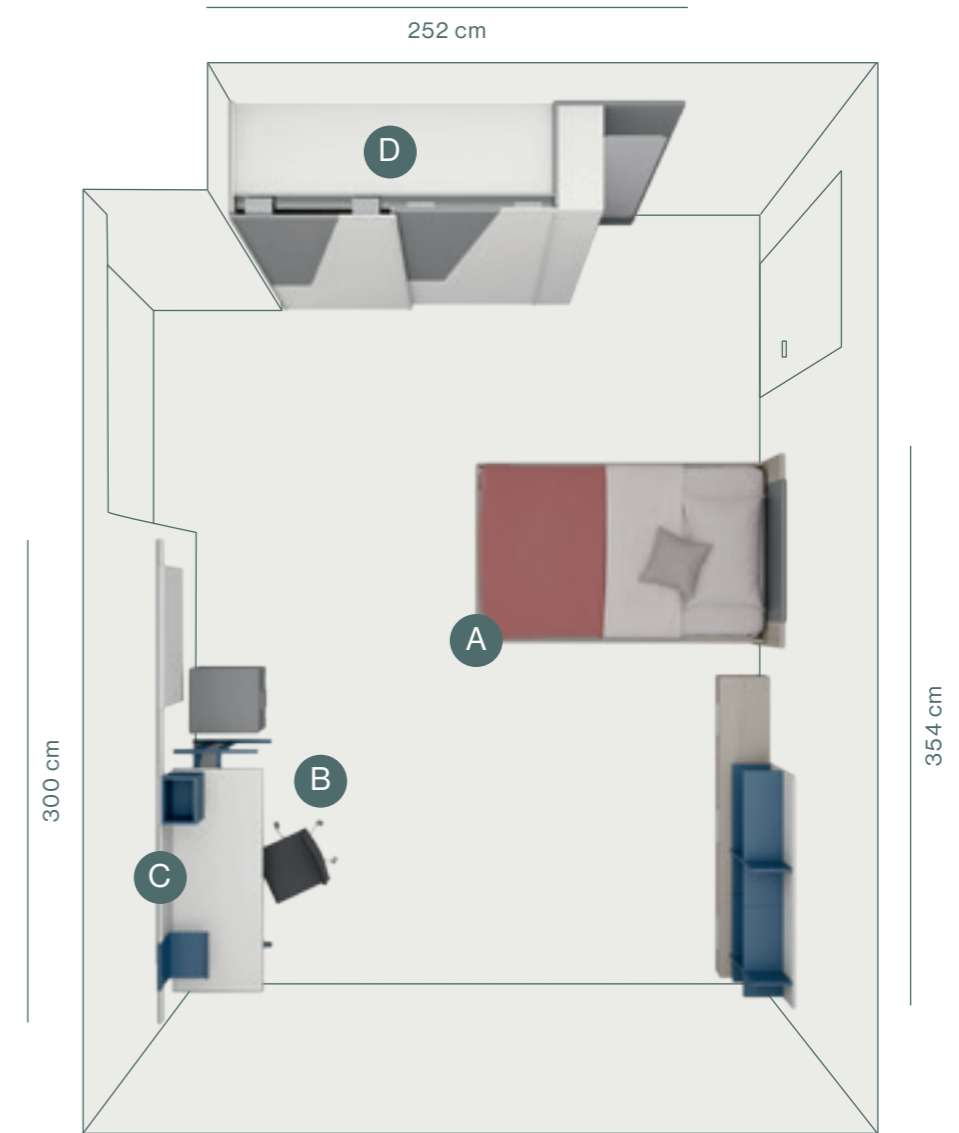

ambiente 14 mq

03

- A – Letto Flipper con rete da 120cm, giroletto e gamba conica
- B – Scrivania Tipo 50 con gamba doppia Lake L 150 cm
- C – Barra Surf
- D – Armadio scorrevole anta Alve

olmo chiaro

seta

cobalto

grigio