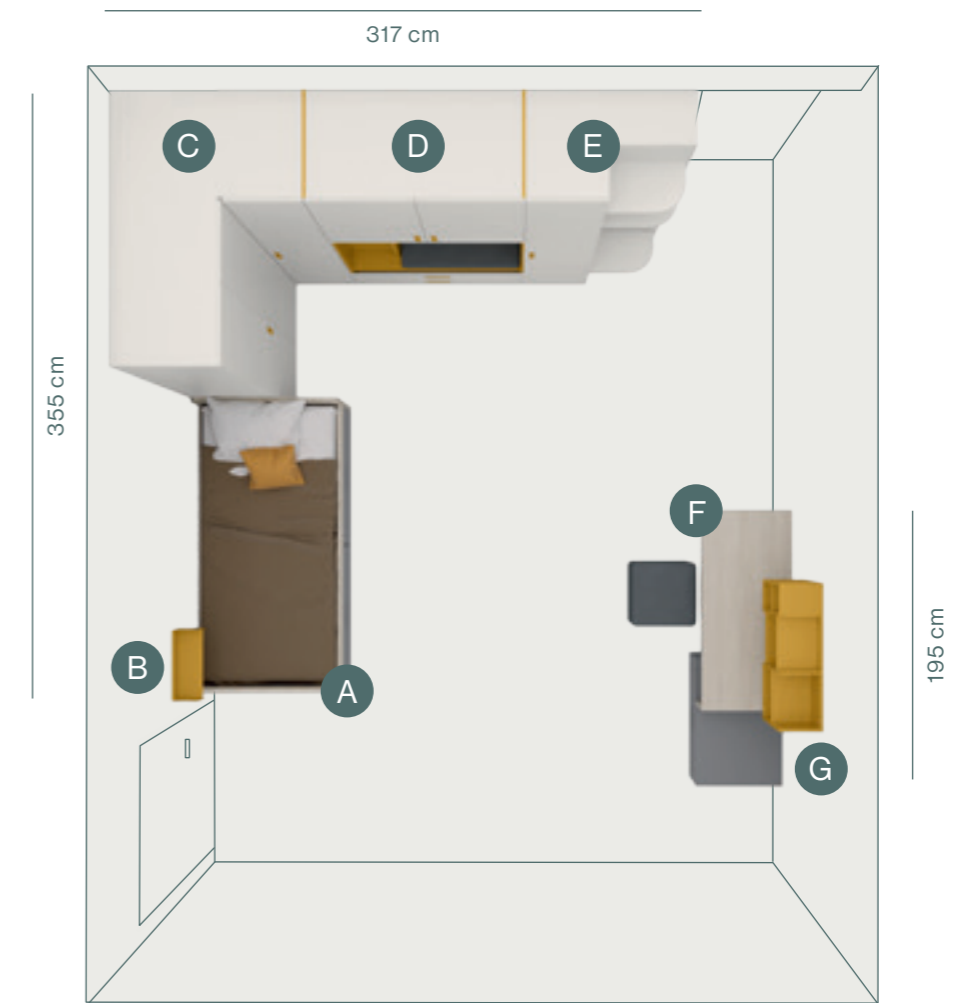

ambiente 13 mq

12

- A – Letto Artiko cassetti con rete da 90 cm
- B – Mensola Vega
- C – Armadio ad angolo
- D – Armadio con vano a giorno uso lettura
- E – Armadio terminale stondato
- F – Scrigno tipo 50 con fianco Basic L 135 cm
- G – Casellario Kaos