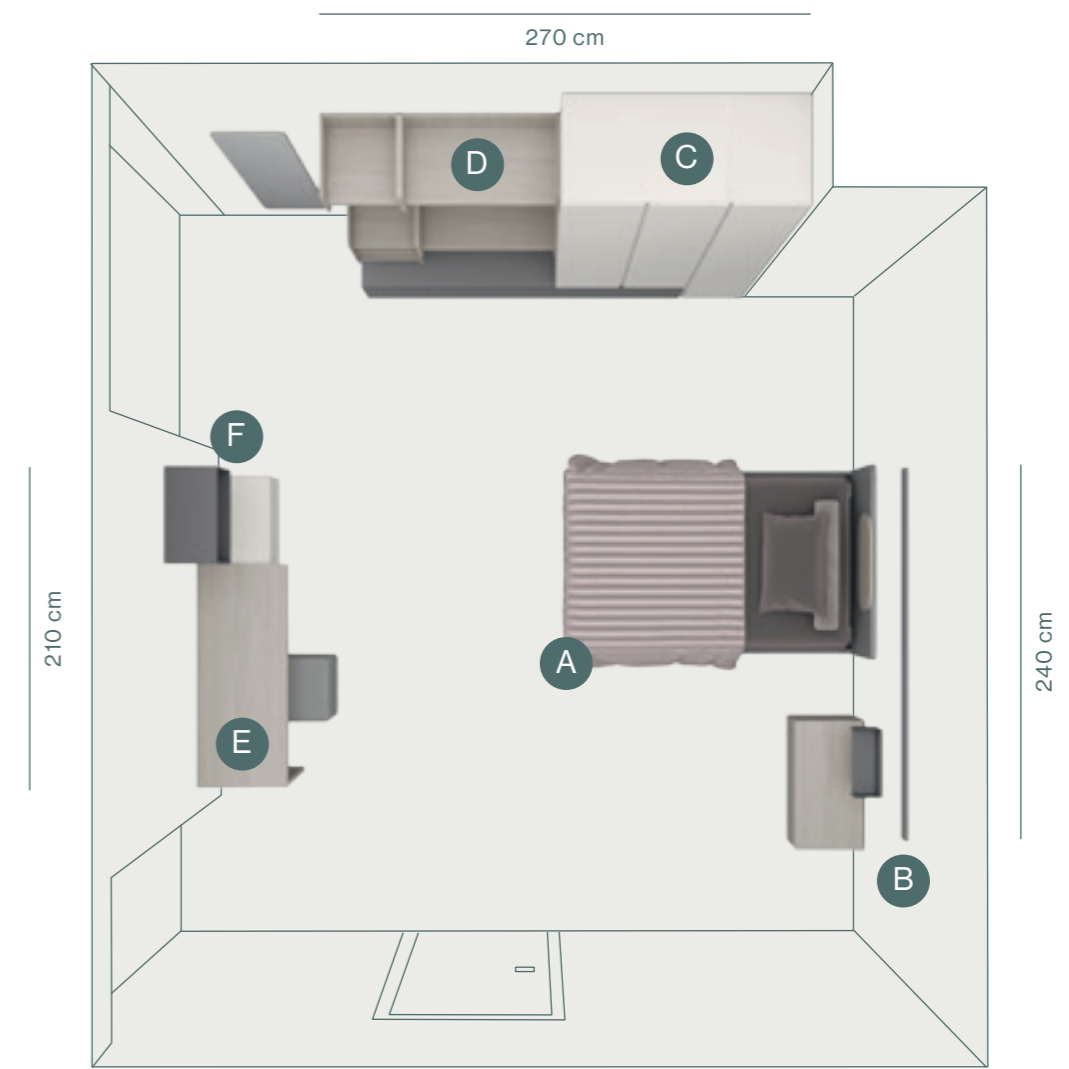

ambiente 13,5 mq

lui / lei

29

- A – Letto Hulk con rete da 120cm
- B – Barra Surf
- C – Armadio battente con maniglia Gola
- D – Cabina armadio Spot
- E – Scrivitoio tipo 50 con gamba Basic L 150 cm
- F – Casellario Qubo

olmo chiaro

seta

grigio