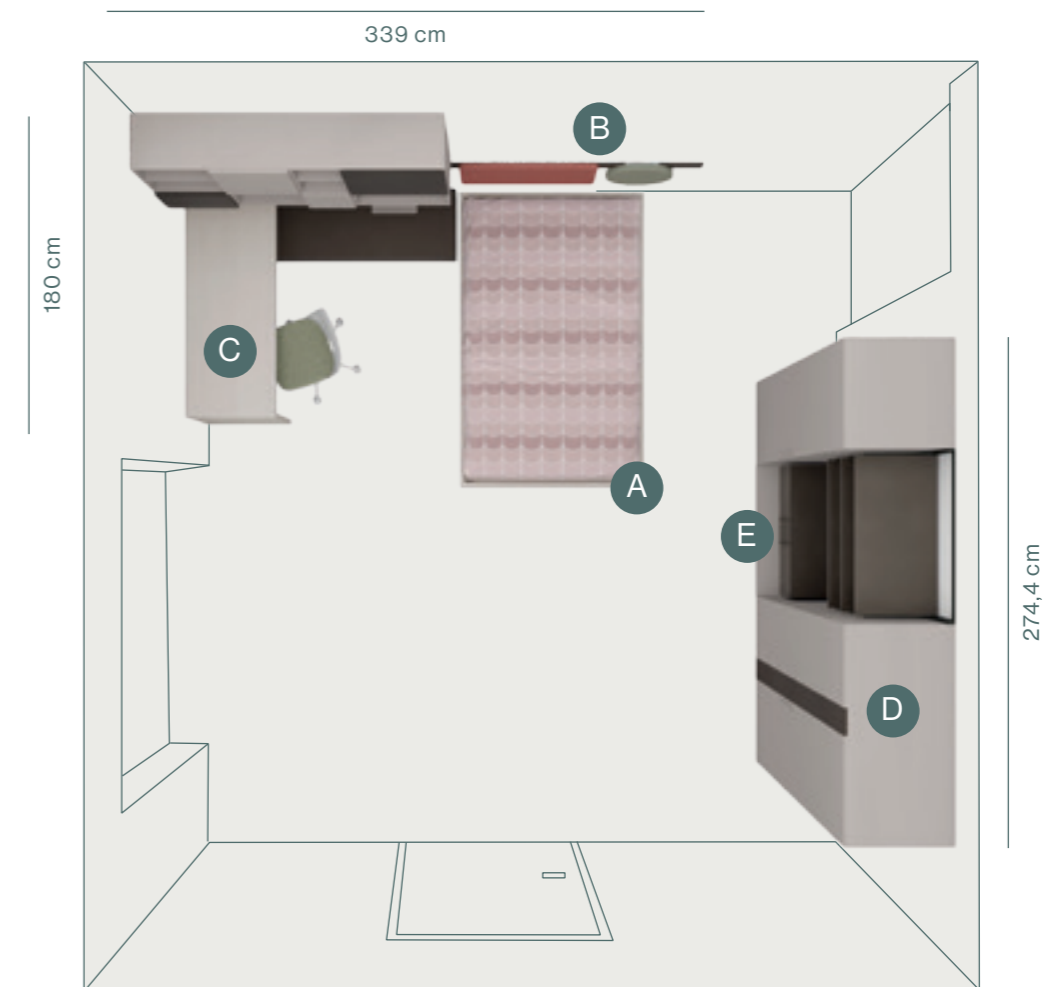

ambiente 13,5 mq

lui / lei

27

- A - Giroletto contenitore con rete rialzabile verticale da 120 cm
- B - Barra Surf con pannelli imbottiti uso testiera
- C - Scrittoio tipo 50 con gamba Basic L 180 cm
- D - Armadio battente con anta Soul e maniglia T73
- E - Cabina armadio Naked con maniglia T73

olmo sbiancato

dekor bronzo

tortora

oregon S033

oregon S037