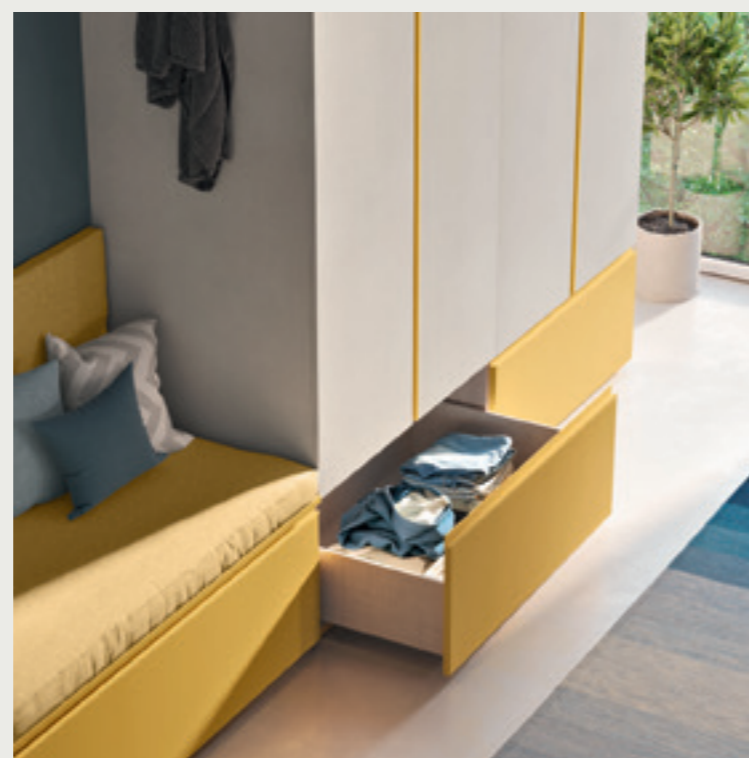

Armadio battente con maniglia Gola a contrasto, completata con basi a terra con cassettone e seduta imbottita.

Hinged door wardrobe with Gola handle with ground units with drawer and upholstered wall panel and pillow.