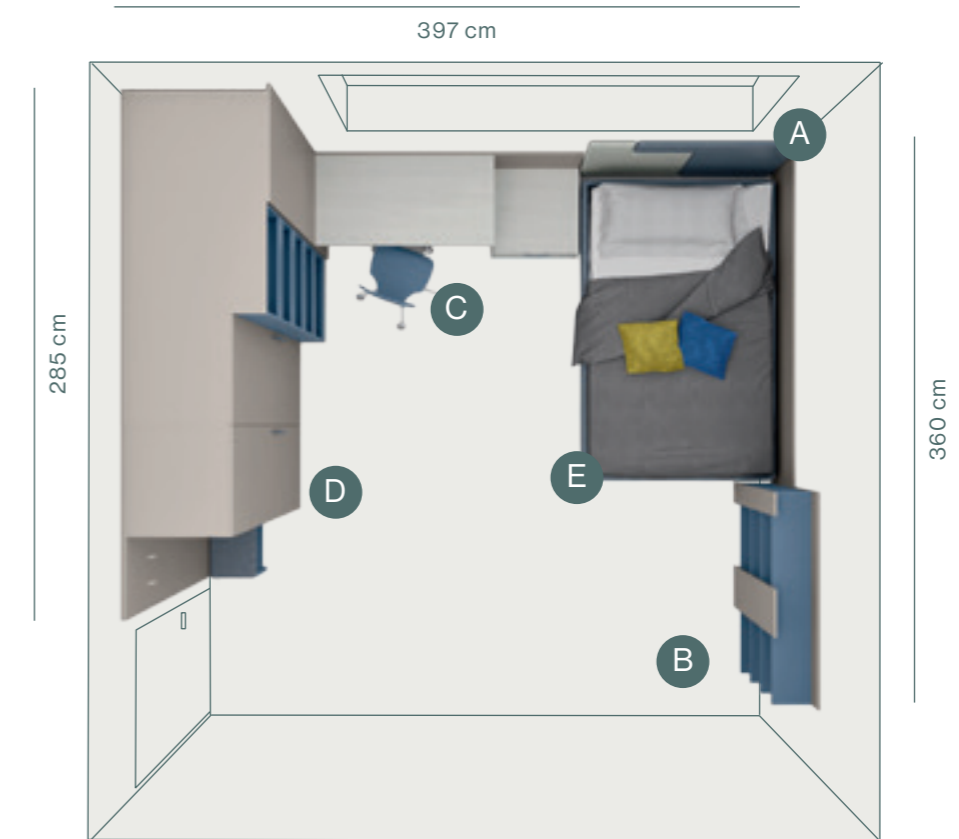

1. apri

2. scorri

Vista frontale della libreria a terra Madison proposta in melaminico Tortora e Cobalto.

Front view of Madison library in Tortora and Cobalto melamine.

ambiente 11 mq

11

- A - Pannelli imbottiti a muro uso testiera
- B - Libreria Madison
- C - Scrivitoio tipo 50 con gamba Basic L 120 cm
- D - Cabina Covert 181
- E - Giroletto imbottito con rete da 120cm