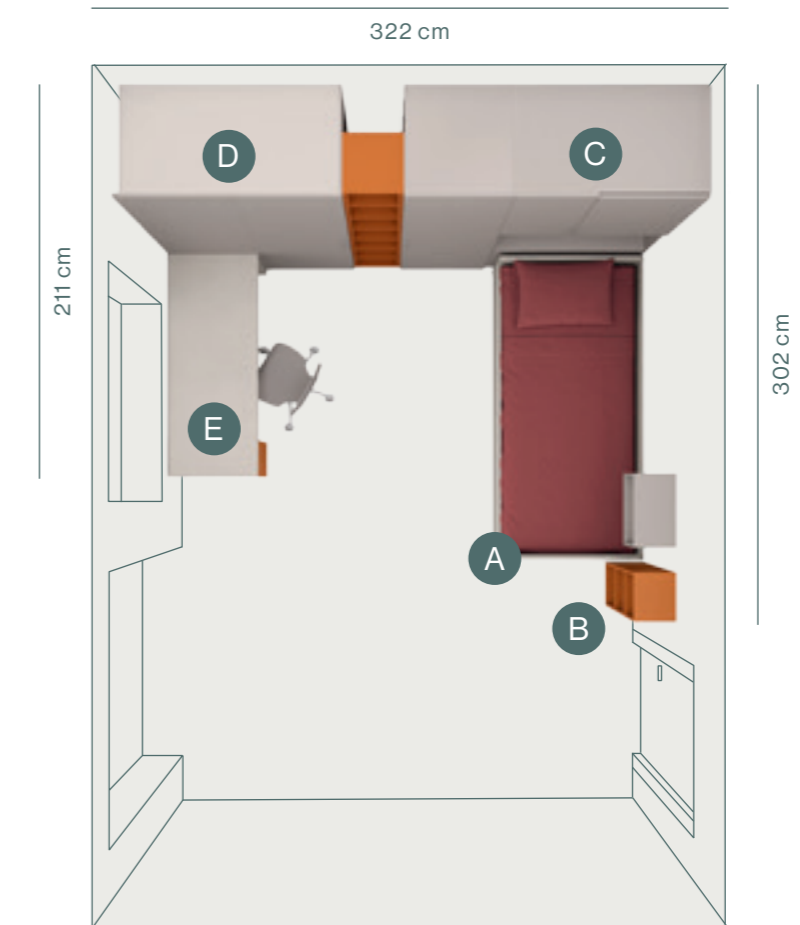

Divano letto Paf in melaminico decor Canapa con cassettoni estraibili su ruote.

Paf sofa bed in Canapa decor melamine with sliding drawers with wheels.

ambiente 10 mq

19

- A – Divano letto Paf con rete da 90cm
- B – Casellari Qubo
- C – Colonna armadio duplo con maniglia T72
- D – Armadio Corner con maniglia T71
- E – Scrivania tipo 50 con gamba libreria L 150 cm