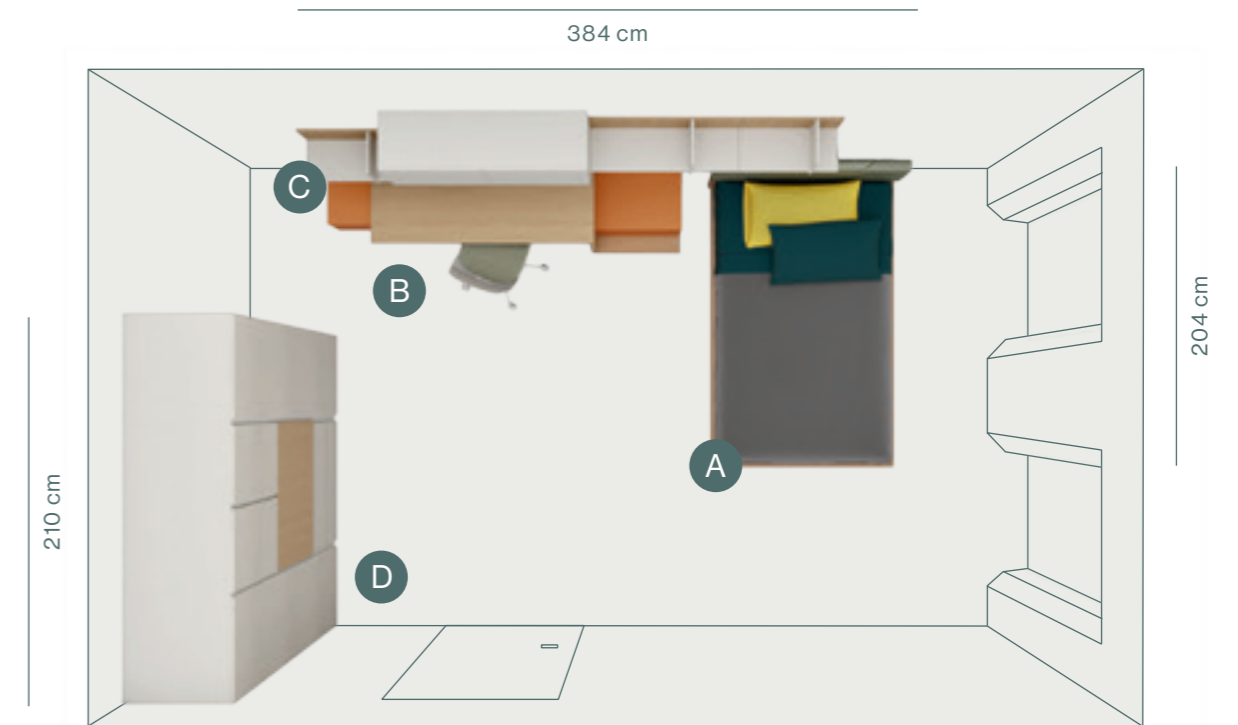

Comodino su panca in melaminico Paprica con cassetto aperto e maniglia Gola in tinta.
Night set on bench in Paprica melamine with opened drawer and Gola handle.

ambiente 10,5 mq

06

- A – Letto One con cuffia Obliquo con rete da 120cm
- B – Scrivitoio Tipo 50 con gamba Basic L 150 cm
- C – Casellari Gregg
- D – Armadio battente con vano porta tv e maniglia Gola