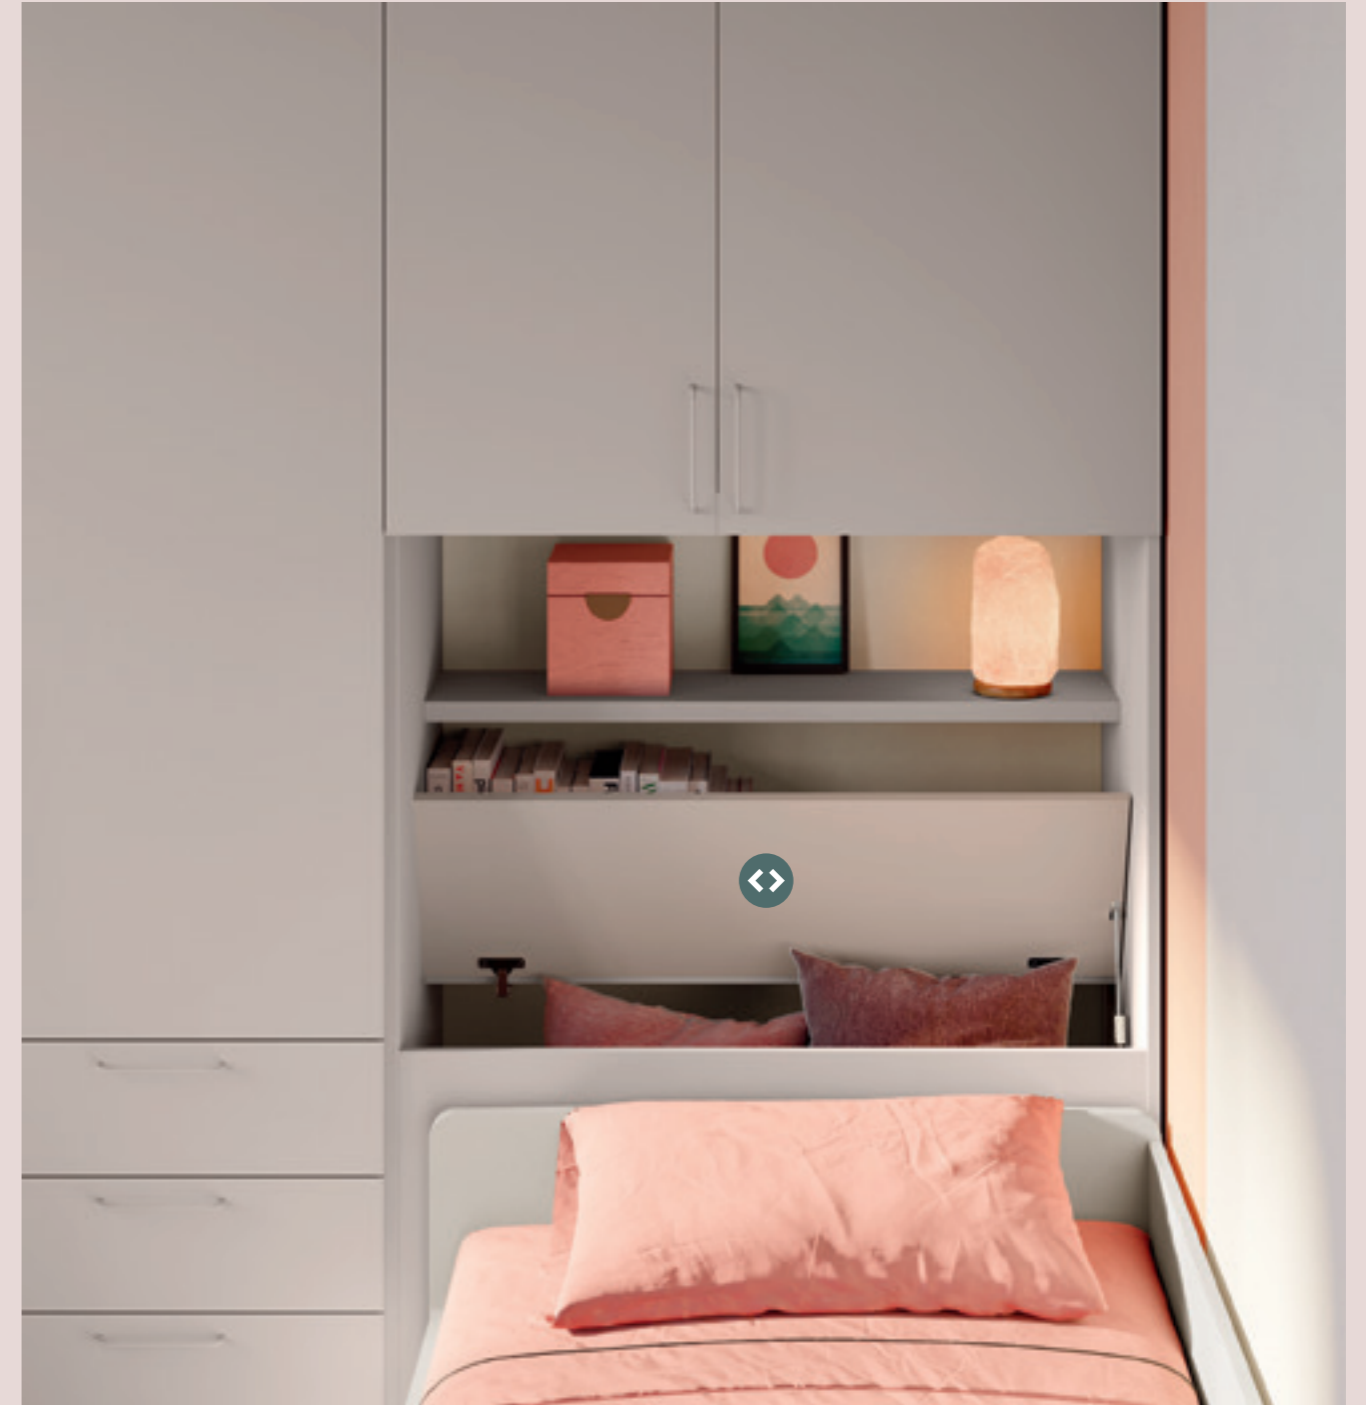

Colonna Duplo uso retroletto con vano a giorno, mensola e anta ribalta aperta.

Duplo wardrobe with opened compartment, shelf and flap door opened.

apribile