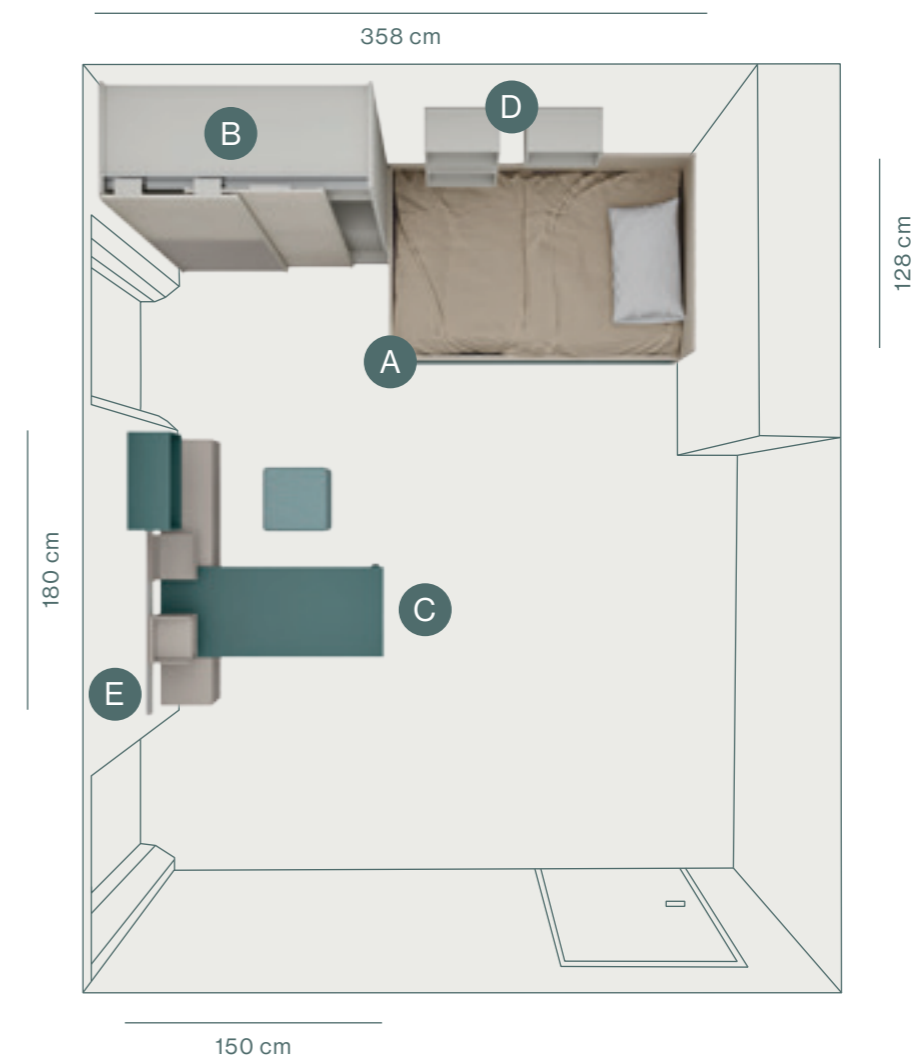

ambiente 11,5 mq

22

- A - Divano letto Hidro con rete da 120cm
- B - Armadio scorrevole con anta Quadra
- C - Scrivitoio tipo 50 con gamba Rasty L 150 cm
- D - Casellari Qubo
- E - Barra Surf