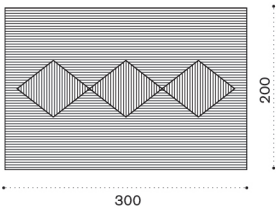

Pangea

Design: Studiopepe

Outdoor rug

Material

Polypropylene
Rosso
Granata

Pangea rug

 → 12  |  1 box 20X213X20H 14 Kg

Item

 PNTAPP68161

Description

Rosso granata

Tetide

Outdoor rug

Design: Studiopepe

Material

Polypropylene
Moka