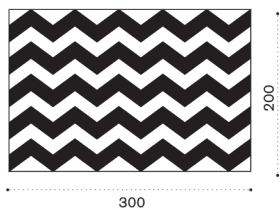

 PNTAPP68161

Description

Rosso granata

Tetide

Outdoor rug

Design: Studiopepe

Material

Polypropylene
Moka

Polypropylene
Verde Alga

Tetide rug

Item

- TTTAPP68153
- TTTAPP68152

Description

- Verde alga
- Moka

→ 12 ☀ | 1 box 20X213X20H 14 Kg