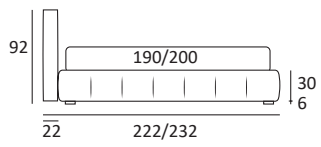

## SQUARE

113

143

163

183

203

### DI SERIE:

Piede in legno **Cubic** h cm 6, colore wengè