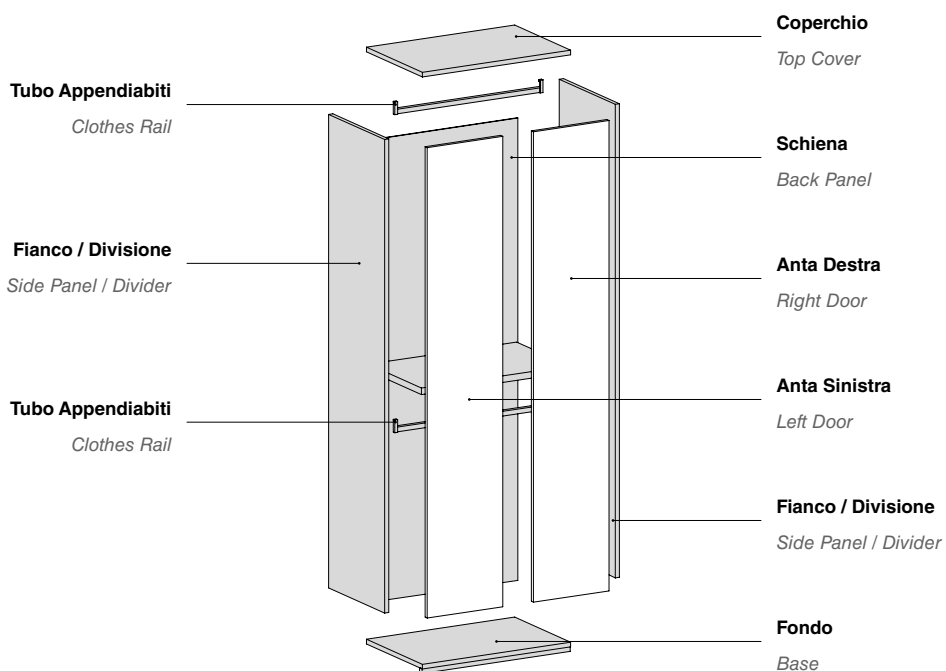

EGO

Anta Battente / Hinged Door

ITALIER

SEZIONE Anta

Door SECTION

apertura tramite presa gola
opening by groove profile grip

Finiture SCOCCA

BODY Finishes

Finiture PROFILO GOLA

GROOVE PROFILE Finishes

- LO / laccato opaco
- VM / vernici metalliche

MODULARITÀ Anta

Door MODULARITY

	429	471	579	883	967	1183	Terminale End Module	Angolo Corner
Altezza Height								
2402	✓	✓	✓	✓	✓	✓	✓	✓
2530	✓	✓	✓	✓	✓	✓	✓	✓
2850	✓	✓	✓	✓	✓	✓	✓	✓

- _ Il profilo gola, nei moduli L.883, 967, 1183 e Angolo è previsto solo nell'anta destra.
- _ Le ante sono dotate di cerniere rallentate con base orizzontale.
- _ Gli armadi e i moduli sono dotati di 1 ripiano strutturale Sp.35 e 2 tubi appendiabiti in finitura Titanio per vano.
- _ La finitura Impiallacciato (IM) è disponibile nelle ante L.450 e 600 in H.2530, e nei fianchi H.2530.

- _ The groove profile, on modules W.883, 967, 1183 & Corner is provided only on the right door.
- _ The doors are equipped with soft-closing mechanism.
- _ The wardrobes & modules are equipped with 1 structural Shelf thk.35 & 2 clothes rails in Titanio finish for compartment.
- _ The Veneered finish (IM) is available on H.2530 W.450 & 600 doors, & on the H.2530 side panels.