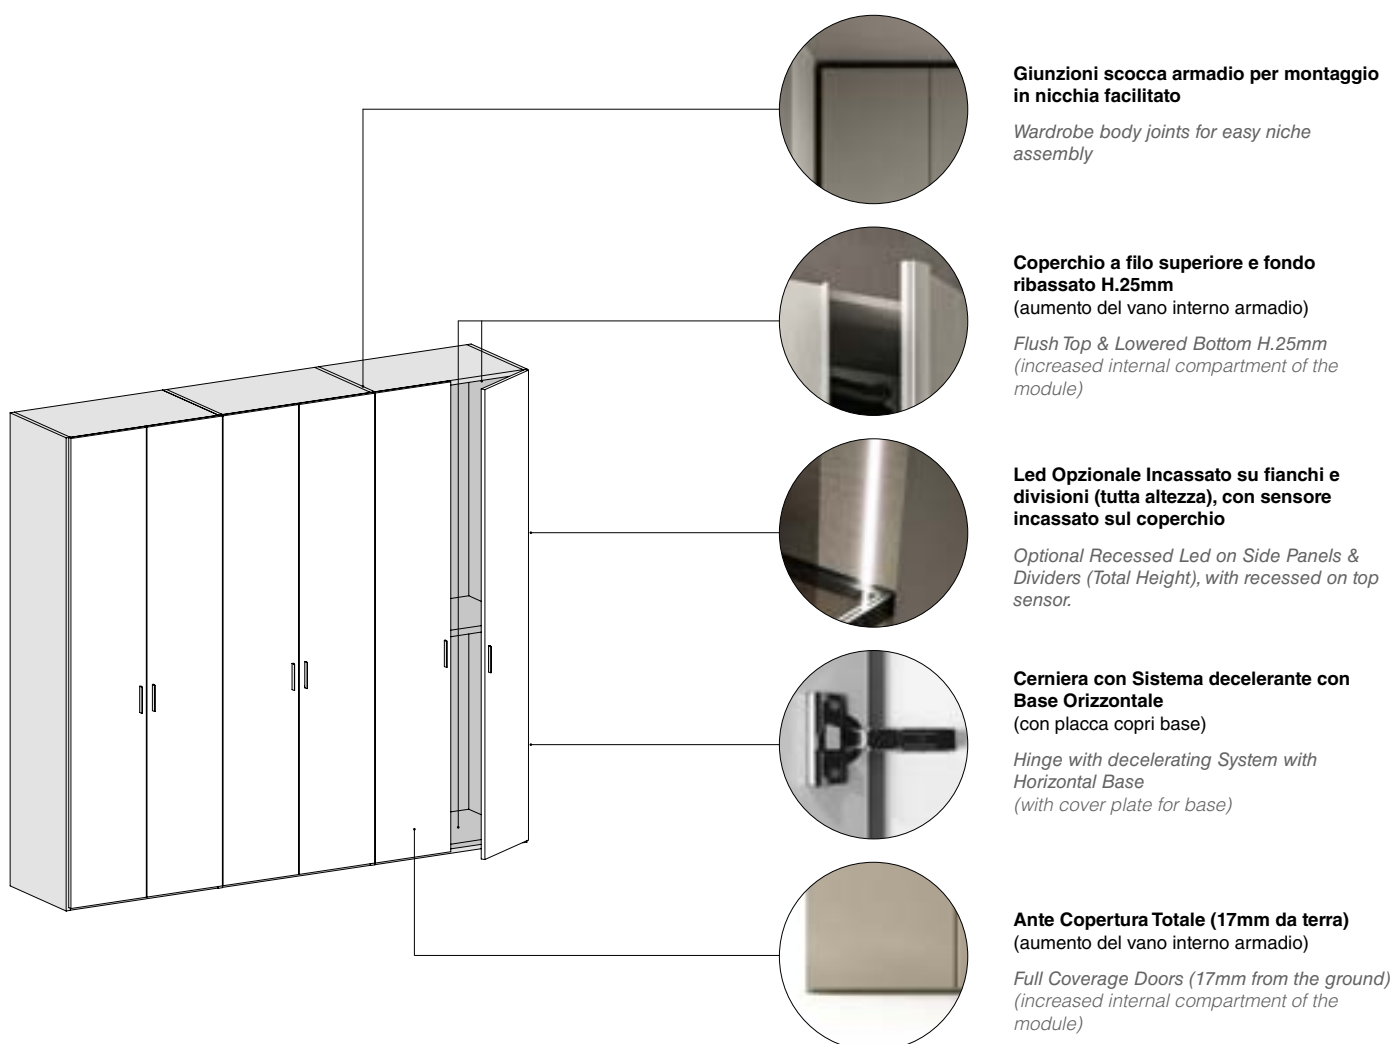

EGO

Anta Battente / Hinged Door

ITALIER

SEZIONE Anta

Door SECTION

apertura tramite presa gola
opening by groove profile grip

Finiture SCOCCA

BODY Finishes

Finiture PROFILO GOLA

GROOVE PROFILE Finishes

- LO / laccato opaco
- VM / vernici metalliche

MODULARITÀ Anta

Door MODULARITY

	429	471	579	883	967	1183	Terminale End Module	Angolo Corner
Altezza Height								
2402	✓	✓	✓	✓	✓	✓	✓	✓
2530	✓	✓	✓	✓	✓	✓	✓	✓
2850	✓	✓	✓	✓	✓	✓	✓	✓

- _ Il profilo gola, nei moduli L.883, 967, 1183 e Angolo è previsto solo nell'anta destra.
- _ Le ante sono dotate di cerniere rallentate con base orizzontale.
- _ Gli armadi e i moduli sono dotati di 1 ripiano strutturale Sp.35 e 2 tubi appendiabiti in finitura Titanio per vano.
- _ La finitura Impiallacciato (IM) è disponibile nelle ante L.450 e 600 in H.2530, e nei fianchi H.2530.

- _ The groove profile, on modules W.883, 967, 1183 & Corner is provided only on the right door.
- _ The doors are equipped with soft-closing mechanism.
- _ The wardrobes & modules are equipped with 1 structural Shelf thk.35 & 2 clothes rails in Titanio finish for compartment.
- _ The Veneered finish (IM) is available on H.2530 W.450 & 600 doors, & on the H.2530 side panels.