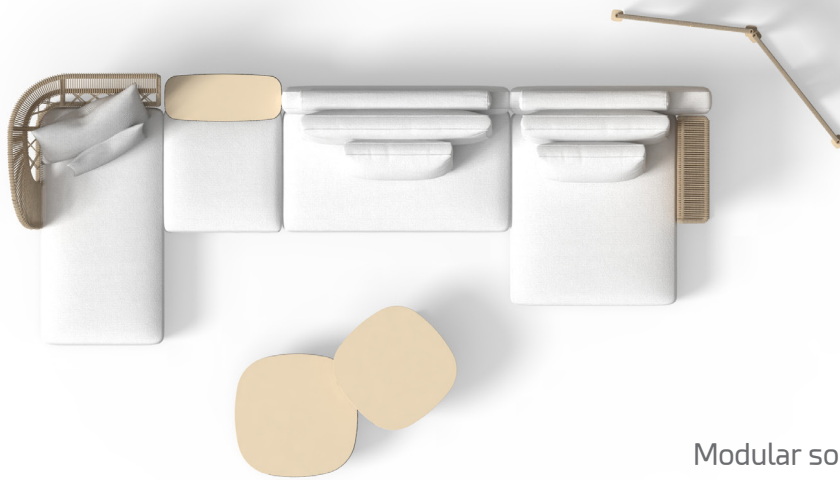

## CLIFF DÉCO COLLECTION

COFFEE TABLE BIG / CODE: CLITCB-T

Width	Depth	Height
85	35	45

Design / <i>Design</i>	Ludovica + Roberto Palomba
Dimensioni / <i>Dimensions</i>	90x90x35 h
Struttura / <i>Structure</i>	Alluminio verniciato a polvere / <i>Power coated aluminium</i>
Imbottitura / <i>Padding</i>	Poliuretano drenante per esterni con cuffia in tessuto impermeabile e traspirante / <i>Quick dry foam</i>
Corda / <i>Rope</i>	Corda 100% polipropilene / <i>100% polypropylene rope</i>
Peso netto / <i>Net weight</i>	15 kg
Elementi per scatola / <i>Units package</i>	1
Dimensione imballo / <i>Packaging dimension</i>	94x94x37 h
Metri cubi imballo / <i>Cubic meters of packaging</i>	0,31

## CLIFF DÉCO COLLECTION

COMPOSIZIONE A - COMPOSITION TYPE A

Modular sofas - Dimensions 528x195 cm

- \_ Cliff deco Sofa lounge dx backrest rope \_ n.1 \_ Beige R9 + C49
- \_ Cliff pouf \_ n.1 \_ C49
- \_ Cliff deco Sofa cx backrest fabric \_ n.1 \_ C49
- \_ Cliff deco Sofa lounge xl sx backrest fabric \_ n.1 \_ C49
- \_ Cliff Coffee table small \_ n.1 \_ Beige R9
- \_ Cliff Coffee table medium \_ n.1 \_ Beige R9
- \_ Cliff Coffee table big \_ n.1 \_ Beige R9
- \_ Scacco Partition H200 \_ n.2 \_ Beige R9