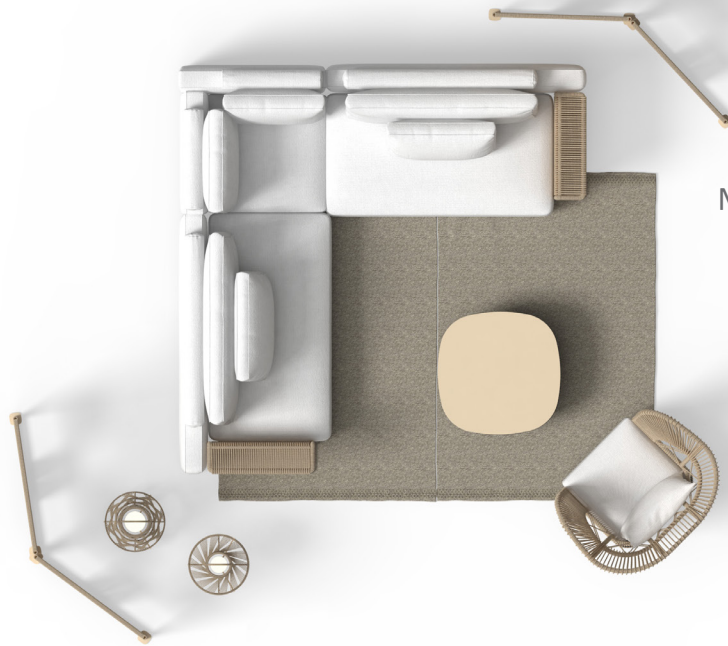

CLIFF DÉCO COLLECTION

COMPOSIZIONE B - COMPOSITION TYPE B

Modular sofas - Dimensions 305x305 cm