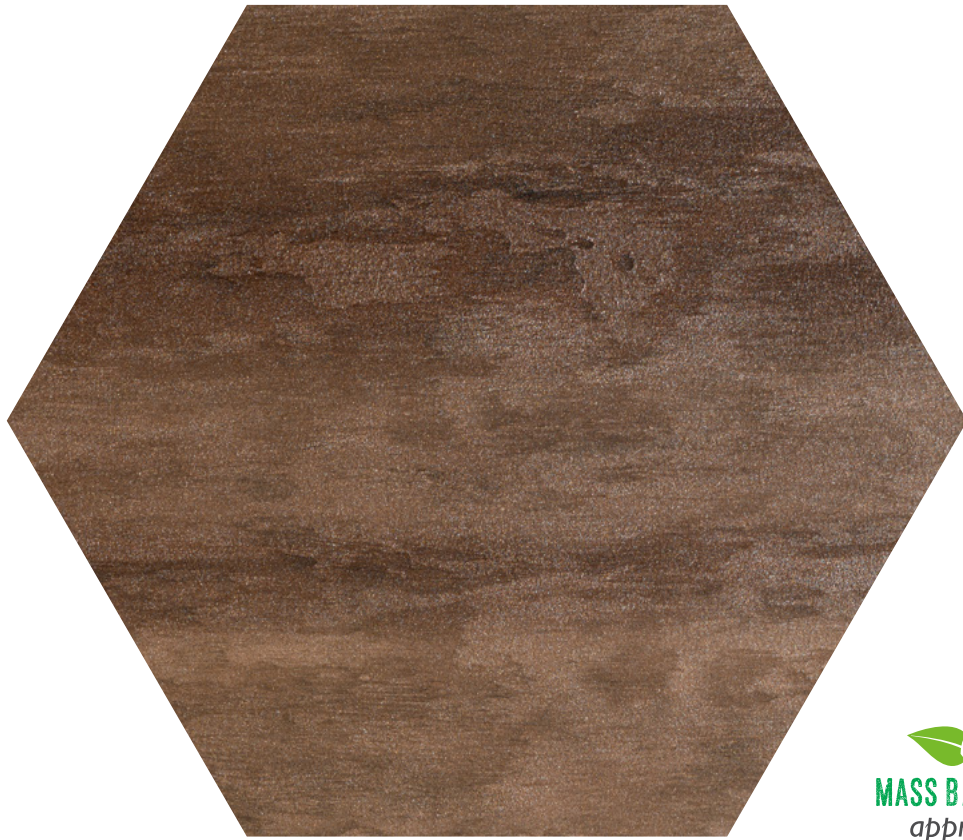

AFRICA

IT. Rivestimento decorativo per interni ad effetto metallizzato.

EN. Decorative architectural trowel-on coating with stunning metallic patterns.

FR. Revêtement décoratif pour intérieurs à effet métallisé.

DE. Dekorative Innenwandbeschichtung mit metallisiertem Effekt.