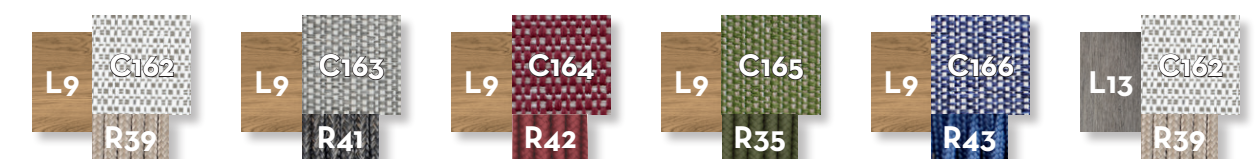

SOFA LOVE SEAT / CODE: DOLDIVLOV

	Width	Depth	Height	H. armrest	H. seat
cm	136	70	80	57	38
inch	53,5	27,6	31,5	22,4	15

LOUNGE ARMCHAIR / CODE: DOLPLON

	Width	Depth	Height	H. armrest	H. seat
cm	70	70	80	57	38
inch	27,6	27,6	31,5	22,4	15