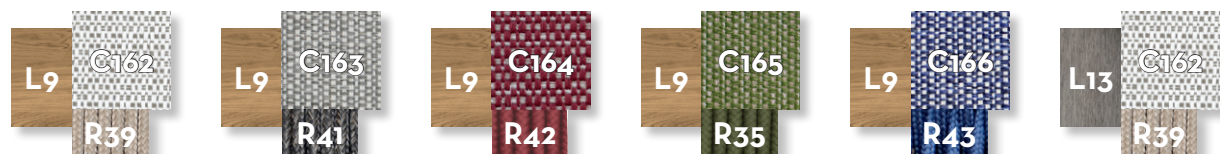

Width	Depth	Height
cm	90	90	74
inch	35,4	35,4	29,1

	Width	Depth	Height
cm	140	140	74
inch	55,1	55,1	29,1

	Width	Depth	Height
cm	75	75	103
inch	29,5	29,5	40,6

	Width	Depth	Height	H. armrest	H. seat
cm	62	56	83	64	45
inch	24,4	22,0	32,7	25,2	17,7