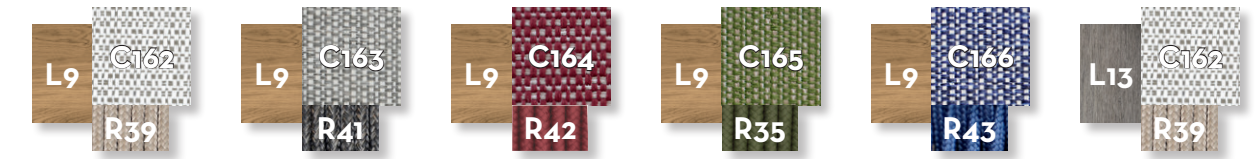

sand limeston

grey moon

SOFA / CODE: DOLDIV3

	Width	Depth	Height	H. seat	H. cushion
cm	202	92	66	40	15
inch	79,5	36,2	26,0	15,7	5,9

LIVING ARMCHAIR / CODE: DOLPL

	Width	Depth	Height	H. seat	H. cushion
cm	85	92	66	40	15
inch	33,5	36,2	26,0	15,7	5,9

SOFA LOVE SEAT / CODE: DOLDIVLOV

	Width	Depth	Height	H. armrest	H. seat
cm	136	70	80	57	38
inch	53,5	27,6	31,5	22,4	15

LOUNGE ARMCHAIR / CODE: DOLPLON

	Width	Depth	Height	H. armrest	H. seat
cm	70	70	80	57	38
inch	27,6	27,6	31,5	22,4	15