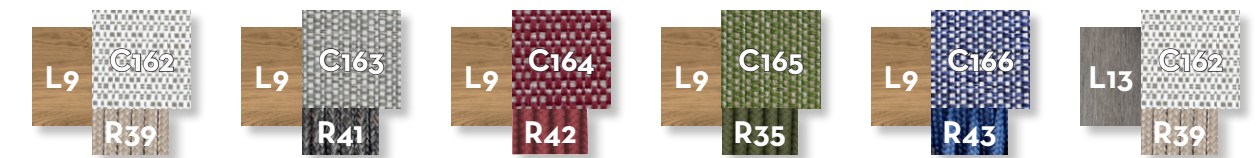

sand limeston

grey moon

SOFA / CODE: DOLDIV3

	Width	Depth	Height	H. seat	H. cushion
cm	202	92	66	40	15
inch	79,5	36,2	26,0	15,7	5,9

LIVING ARMCHAIR / CODE: DOLPL

	Width	Depth	Height	H. seat	H. cushion
cm	85	92	66	40	15
inch	33,5	36,2	26,0	15,7	5,9

SOFA LOVE SEAT / CODE: DOLDIVLOV

	Width	Depth	Height	H. armrest	H. seat
cm	136	70	80	57	38
inch	53,5	27,6	31,5	22,4	15

LOUNGE ARMCHAIR / CODE: DOLPLON

	Width	Depth	Height	H. armrest	H. seat
cm	70	70	80	57	38
inch	27,6	27,6	31,5	22,4	15