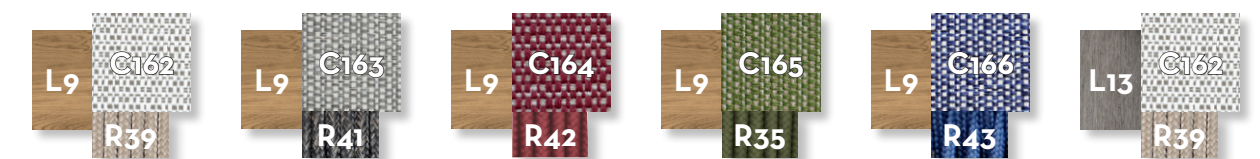

sand limeston

grey moon

SOFA / CODE: DOLDIV3

	Width	Depth	Height	H. seat	H. cushion
cm	202	92	66	40	15
inch	79,5	36,2	26,0	15,7	5,9

LIVING ARMCHAIR / CODE: DOLPL

	Width	Depth	Height	H. seat	H. cushion
cm	85	92	66	40	15
inch	33,5	36,2	26,0	15,7	5,9

SOFA LOVE SEAT / CODE: DOLDIVLOV

	Width	Depth	Height	H. armrest	H. seat
cm	136	70	80	57	38
inch	53,5	27,6	31,5	22,4	15

LOUNGE ARMCHAIR / CODE: DOLPLON

	Width	Depth	Height	H. armrest	H. seat
cm	70	70	80	57	38
inch	27,6	27,6	31,5	22,4	15