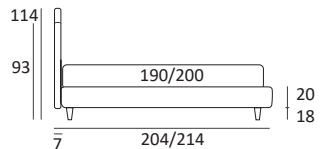

LOVELY

DI SERIE:

Piede in legno **Cubic** h cm 6, colore wengè

OPTIONAL:

Piede in legno **Cubic** h cm 6-10, colori grigio, wengè

Piede in legno **Classic** h cm 10, colori bianco, naturale, wengè

Ruote **Carry**

AS STANDARD:

Cubic wooden foot H 6 cm, colour: wenge

OPTIONALS:

Cubic wooden foot H 6-10 cm, colours: grey, wenge

Classic wooden foot H 10 cm, colours: white, natural, wenge

Carry wheels

LOVELY LIFT

DI SERIE:

Piede in legno **Log** h cm 18, colore wengè

OPTIONAL:

Piede in legno **Log** e **Classic** h cm 18, colori bianco, naturale, wengè

AS STANDARD:

Log wooden foot H 18 cm, colour: wenge

OPTIONALS:

Log and **Classic** wooden foot H 18 cm, colours: white, natural, wenge

H cm 14-18, colori bianco, naturale, wengè
H 14-18 cm, colours white, natural, wenge

Piede **LOG**

H cm 14-18, colori bianco, naturale, wengè
H 14-18 cm, colours white, natural, wenge

RUOTA WHEEL

Ruota **CARRY**