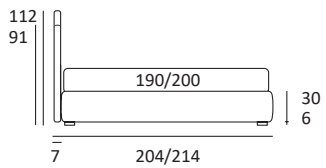

LOVELY

DI SERIE:

Piede in legno **Cubic** h cm 6, colore wengè

OPTIONAL:

Piede in legno **Cubic** h cm 6-10, colori grigio, wengè

Piede in legno **Classic** h cm 10, colori bianco, naturale, wengè

Ruote **Carry**

AS STANDARD:

Cubic wooden foot H 6 cm, colour: wenge

OPTIONALS:

Cubic wooden foot H 6-10 cm, colours: grey, wenge

Classic wooden foot H 10 cm, colours: white, natural, wenge

Carry wheels

LOVELY LIFT

DI SERIE:

H cm 14-18, colori bianco, naturale, wengè
H 14-18 cm, colours white, natural, wenge

Piede **LOG**

H cm 14-18, colori bianco, naturale, wengè
H 14-18 cm, colours white, natural, wenge

RUOTA WHEEL

Ruota **CARRY**