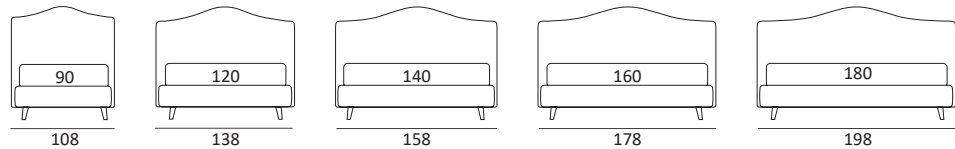

LOVELY

DI SERIE:

Piede in legno **Cubic** h cm 6, colore wengè

OPTIONAL:

Piede in legno **Cubic** h cm 6-10, colori grigio, wengè

Piede in legno **Classic** h cm 10, colori bianco, naturale, wengè

Ruote **Carry**

AS STANDARD:

Cubic wooden foot H 6 cm, colour: wenge

OPTIONALS:

Cubic wooden foot H 6-10 cm, colours: grey, wenge

Classic wooden foot H 10 cm, colours: white, natural, wenge

Carry wheels

LOVELY LIFT

DI SERIE:

Piede in legno **Log** h cm 18, colore wengè

OPTIONAL:

Piede in legno **Log** e **Classic** h cm 18, colori bianco, naturale, wengè

AS STANDARD:

Log wooden foot H 18 cm, colour: wenge

OPTIONALS:

Log and **Classic** wooden foot H 18 cm, colours: white, natural, wenge

H cm 14-18, colori bianco, naturale, wengè
H 14-18 cm, colours white, natural, wenge

Piede **LOG**

H cm 14-18, colori bianco, naturale, wengè
H 14-18 cm, colours white, natural, wenge

RUOTA WHEEL

Ruota **CARRY**