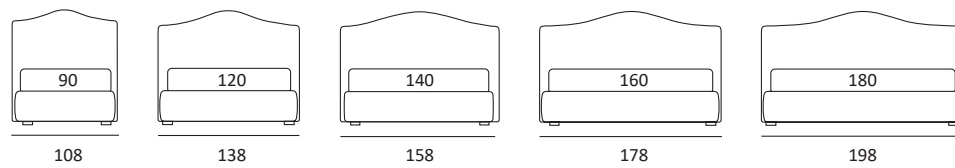

LOVELY

DI SERIE:

Piede in legno **Cubic** h cm 6, colore wengè

OPTIONAL:

Piede in legno **Cubic** h cm 6-10, colori grigio, wengè

Piede in legno **Classic** h cm 10, colori bianco, naturale, wengè

Ruote **Carry**

AS STANDARD:

Cubic wooden foot H 6 cm, colour: wenge

OPTIONALS:

Cubic wooden foot H 6-10 cm, colours: grey, wenge

Classic wooden foot H 10 cm, colours: white, natural, wenge

Carry wheels

LOVELY LIFT

DI SERIE:

Piede in legno **Log** h cm 18, colore wengè

OPTIONAL:

Piede in legno **Log** e **Classic** h cm 18, colori bianco, naturale, wengè

AS STANDARD:

Log wooden foot H 18 cm, colour: wenge

OPTIONALS:

Log and **Classic** wooden foot H 18 cm, colours: white, natural, wenge

H cm 14-18, colori bianco, naturale, wengè
H 14-18 cm, colours white, natural, wenge

Piede **LOG**

H cm 14-18, colori bianco, naturale, wengè
H 14-18 cm, colours white, natural, wenge

RUOTA WHEEL

Ruota **CARRY**