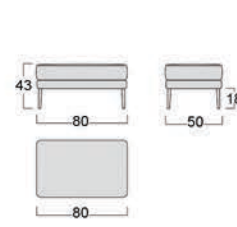

Poltrona Armchair

Divanetto Small sofa

Pouff Pouf

Piedini Feet

ENIE HIGH

Struttura: legno stagionato e multistrato, completamente rivestito in poliuretano espanso indeformabile D 32/30/18, e ovatta di poliester gr 300.