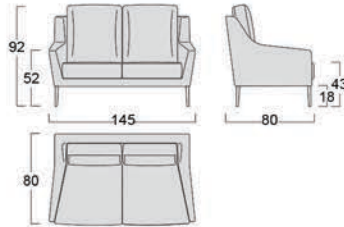

Poltrona Armchair

Divanetto Small sofa

Pouff Pouf

Piedini Feet

ENIE HIGH

Struttura: legno stagionato e multistrato, completamente rivestito in poliuretano espanso indeformabile D 32/30/18, e ovatta di poliester gr 300.